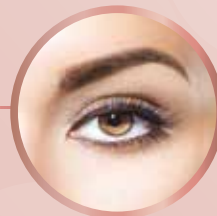

Nouveau!

FINISHING TOUCH

FLAWLESS®

Brows

Sourcils

Donner du style à son regard!

Nouveau design

Tête plus fine pour une épilation ultra précise

EMBOUT "PRÉCISION"

Permet de dessiner le sourcil afin de sublimer le regard.

LAMPE LED INTÉGRÉE

Pour ne manquer aucun poil.

PRATIQUE ET DISCRET

Tranportable pour l'utiliser n'importe où et n'importe quand !

ERGONOMIQUE

Sa forme a été spécialement étudiée pour une bonne prise en main afin de dessiner la forme du sourcil en un seul geste.

DOUX ET SANS DANGER POUR TOUS LES TYPES DE PEAU

Pas de risque d'écorchure, de brûlure ou d'irritation.

DESIGN ÉLÉGAN ET DISCRET AVEC FINITION

TREMPÉ OR

Dimensions de la boîte : 21,5 x 3,7 x 9 cm

Contenu :
1 Finishing Touch Flawless® Brows
1 brosse nettoyante
1 notice

Fonctionne avec 1 pile AAA (non fournie)