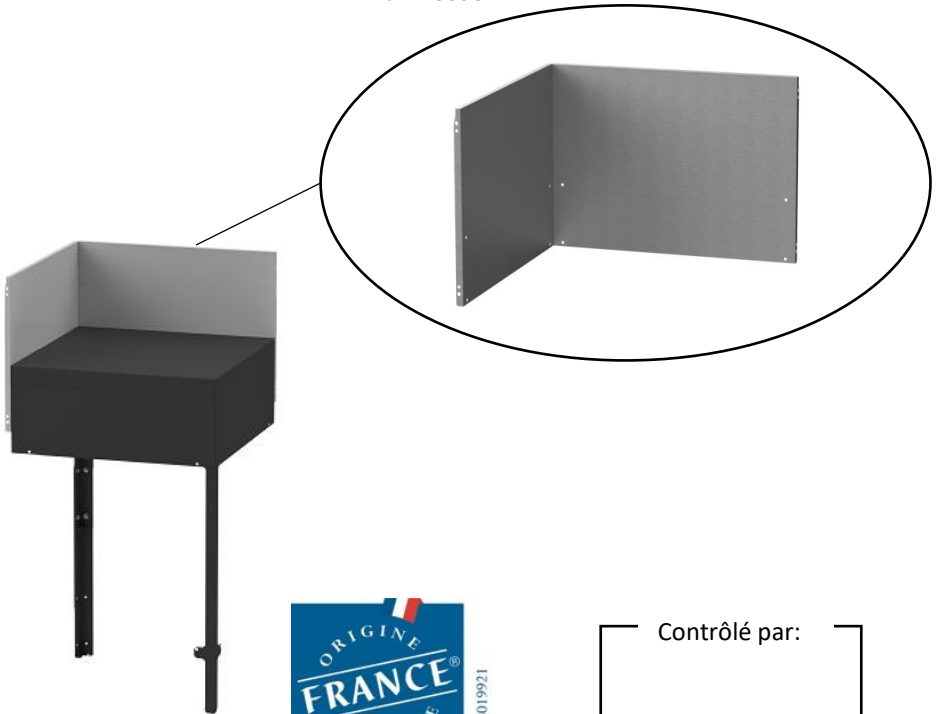

**NOTICE DE MONTAGE
INSTRUCTIONS / HANDLEIDING**

**CREDENÇE D'ANGLE
CORNER BACKBOARD / CREDENZA ANGLE**

Réf. MC80CAI

BVCert. 6019921

Contrôlé par:

Merci d'avoir acheté ce produit LE MARQUIER® labellisé Origine France Garantie !