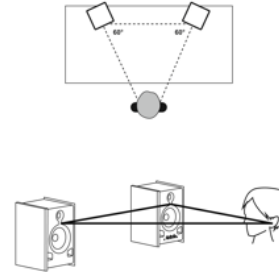

Contenu de la boîte :

- DJMonitor 32 satellite droit
- DJMonitor 32 satellite gauche
- Câble d'alimentation
- Câble de liaison entre les satellites
- Carte de garantie

INFORMATIONS COMPLÉMENTAIRES

CONCEPTION DE QUALITE

Les enceintes de monitoring actives DJMonitor 32 ont été conçues avec des composants haut de gamme pour une précision et un rendu pointus et une qualité d'écoute exceptionnelle.

UN SON STEREO CLAIR

Woofer de 3 pouces. Tweeter décalés pour une restitution plus claire et un effet stéréo plus présent dans l'espace. Double évent de basses et caisson en bois MDF 6 mm.

SYSTÈME AUDIO OPTIMUM

Le positionnement optimum des enceintes doit respecter un angle de 60° entre les deux satellites, et entre l'utilisateur et les satellites. De même, il est important que la hauteur d'écoute se fasse sur un plan situé entre le tweeter et le medium large bande.