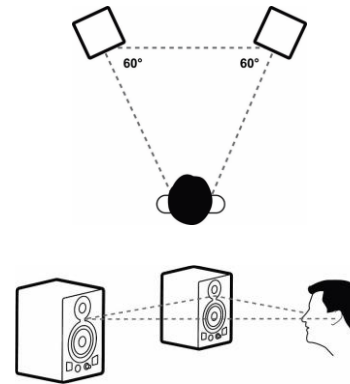

INFORMATIONS COMPLÉMENTAIRES

Mots-clés de l'image:

Contrôle du volume et on/off en façade

CONTRÔLE DU VOLUME ET ON/OFF EN FACADE

Les enceintes de monitoring actives Monitor 5 possèdent un interrupteur ON/OFF avec LED lumineuse ainsi que le contrôle du volume en face avant: un réel atout ergonomique au quotidien.

Mots-clés de l'image: réglages affinement du son, Hautes Fréquences, Basses Fréquences

PERSONNALISATION DU RENDU SONORE

Ses réglages d'affinage du son en Hautes Fréquences (HF) et Basses Fréquences (LF) au dos de chaque enceinte permettent de personnaliser le rendu sonore souhaité ou l'adapter à chaque configuration.

A+/Amazon

INFORMATIONS COMPLÉMENTAIRES

Mots-clés de l'image:

2 x 80 watts, 5 pouces,
bi-amplifiées

2 X 80 WATTS RMS, 5 POUCES, AMPLIFICATEUR 2 VOIES

Compactes, puissantes et précises, chaque enceintes de monitoring actives Monitor 5 délivrent 80 watts RMS. La bi amplification séparée entre le woofer de 50 watts RMS membrane Kevlar et le tweeter 30 watts RMS dôme en soie apporte un rendu précis.

Mots-clés de l'image:

RCA, TRS, XLR

RCA, TRS et XLR

Les Monitor 5 possèdent trois entrées audio: RCA, TRS (6,35 mm, entrée balancée), XLR (entrée balancée) pour tous vos équipements : ordinateur, carte son, équipement DJ, table de mixage, télévision...