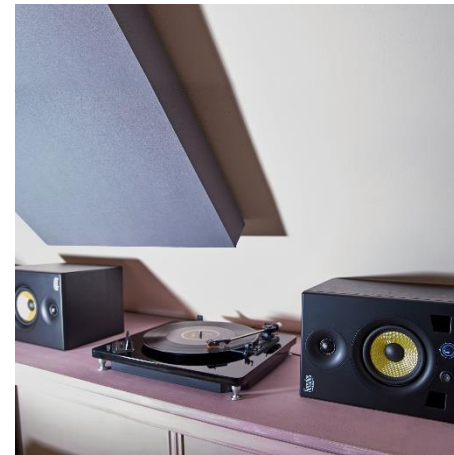

6

Video

7

TITRE & DESCRIPTION

Titre :

Hercules Monitor 5 – Paire d'enceintes actives de monitoring bi-amplifiées 2x80 watts – Haut-parleurs 5 pouces

Description :

Optimisée pour la production et le mix, la paire d'enceintes Monitor 5 bi-amplifiées actives de 2 fois 80 watts RMS réveillera votre Home Studio avec un rendu précis, juste et puissant. Leur conception compacte avec leurs guides acoustiques optimisés, leurs événements de basses en façade ainsi que ses réglages d'affinage du son en Hautes Fréquences (HF) et Basses Fréquences (LF) leur permettent de s'adapter à tous les environnements même réduits. Les réglages indispensables, boutons ON/OFF et de volume, sont directement accessibles en face avant pour une plus grande facilité d'utilisation.

INFORMATIONS PRINCIPALES

Points clés :

- Paire d'enceintes de monitoring bi-amplifiées, justes et puissantes pour votre home studio
- Idéales pour la production, le mix ou la création multimédia
- Puissance de sortie de 80 watts par enceinte avec une puissance de crête de 160 watts
- Tweeter 30 watts RMS avec dôme en soie
- Woofers de 5 pouces 50 watts RMS membrane Kevlar
- Events de basses en façade : les enceintes s'adaptent à tous les espaces et peuvent être couchées ou positionnées debout ou l'une sur l'autre.
- Contrôle facilité: interrupteur ON/OFF et réglage du volume général en façade
- Entrées XLR, Jack 6,35 mm et RCA pour connecter ordinateur, carte son, équipement DJ, table de mixage...
- Satellites isolés magnétiquement pour se protéger des interférences des autres appareils électroniques (smartphones, tablettes...)