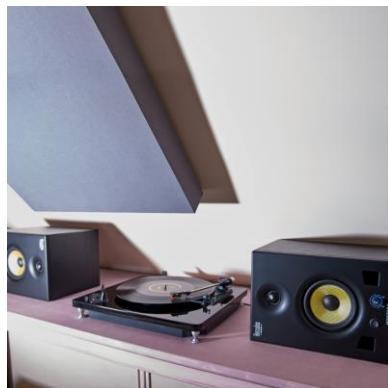

INFORMATIONS COMPLÉMENTAIRES

Mots-clés de l'image:

Contrôle du volume et on/off en façade

CONTRÔLE DU VOLUME ET ON/OFF EN FACADE

Les enceintes de monitoring actives Monitor 5 possèdent un interrupteur ON/OFF avec LED lumineuse ainsi que le contrôle du volume en face avant: un réel atout ergonomique au quotidien.