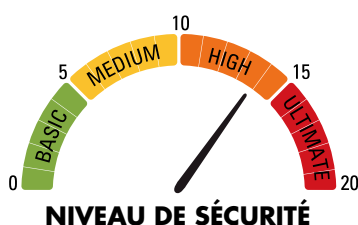

P.V.P

41.95 €