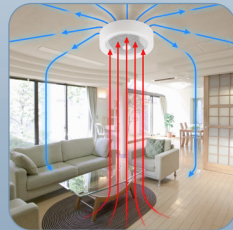

Gamme

AIR-LIGHT

Air-light crown

3431541124363

Ø 40 cm