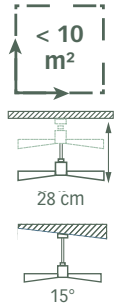

# Solava

**3** ANS  
GARANTIE

ø 40 cm - Solava

3431541124509

Ventilateur de plafond avec éclairage LED  
Ceiling fan with LED light

**LED**

35 W  
3850 Lumen

ON 30 000H

ø 40 cm  
ø 16 inch

x 3  
ABS

TIMER  
1 - 2 - 4 - 8 H

30 Watts  
DC

6  
280 - 350 - 420  
500 - 560 - 610  
tr/min

125 m²/h

**Moteur DC : plus silencieux et moins énergivore**  
DC motor : quieter and less energy consuming  
**Réversible : Fonction été / hiver**  
Reversible : Summer / winter function  
**Ideal plafond bas**  
Ideal for low ceilings  
**Abat-jour en rotin**  
Rattan lampshade