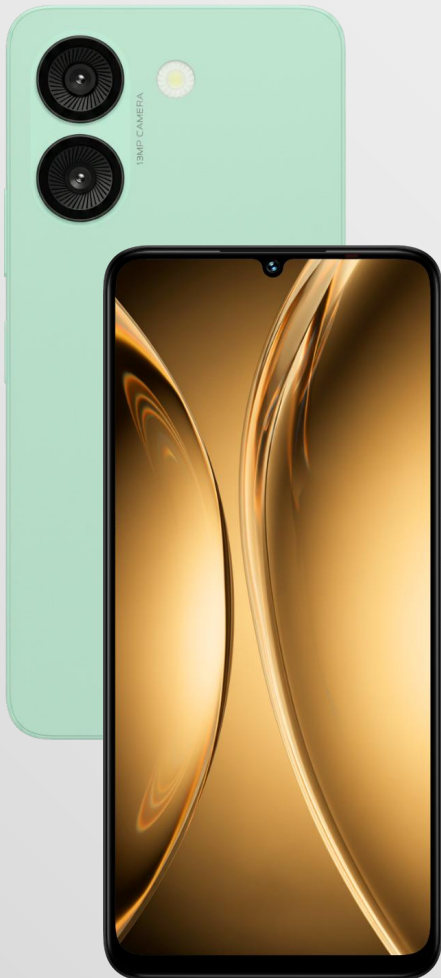

ORION E1

SMARTPHONE 4G

ÉCRAN

TAILLE	6.75" - IPS
RÉSOLUTION	720 x 1600 HD+

SYSTÈME

SYSTÈME D'EXPLOITATION	ANDROID 16
PROCESSEUR	T615 - OCTA-CORE
FRÉQUENCE	1,8 GHz
BATTERIE	5000 mAh Li-ion
GÉOLOCALISATION	GPS

MÉMOIRE

RAM	8 Go (4+4 Go)
ROM	64 Go
SUPPORT CARTE	microSDXC 512 Go

CONNECTIQUES

USB	TYPE-C
JACK	3,5 mm

CARTE SIM

EMPLACEMENTS	2x NANO SIM

CAMÉRAS

ARRIÈRE	16 Mpx + 0,08 Mpx
AVANT	13 Mpx

CONNECTIVITÉ

WIFI 5	802.11 a/b/g/n/ac (2,4 & 5 Ghz)
BLUETOOTH	5.2
4G	1/3/7/20/28
3G	900/2100
2G	850/900/1800/1900

DAS

TÊTE	1,8 W/kg
TRONC	1,8 W/kg
MEMBRES	3,6 W/kg

DIMENSIONS & POIDS

SMARTPHONE	16,71 x 7,77 x 0,79 cm | 190 g
POIDS DEEE	- g
PACKAGING	- x - x - cm | - g
PACK EXPORT	- x - x - cm | - g
PCB	5

LOGICOM

Inclus : Smartphone - Câble USB-C - Guide de démarrage rapide multilingue

Le débit d'absorption spécifique (DAS) local quantifie l'exposition de l'utilisateur aux ondes électromagnétiques de l'équipement concerné. Le DAS maximal autorisé est de 2W/kg pour la tête et le tronc et de 4W/kg pour les membres.

ORION E1 NOIR		ORION E1 VERT AQUATIQUE	
EAN13 : 3483070031018	ITF14 : 53483070031013		
3 483070 031018	53483070031013