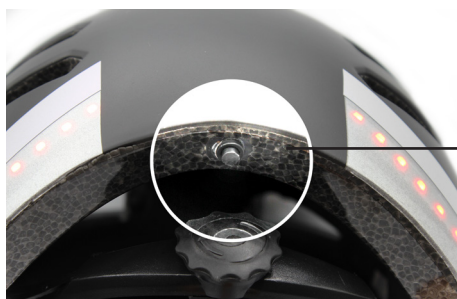

## + CONFORT

Aération, Commande sans fil

Télécommande sans fil  
avec support

Position feu stop

Clignotant gauche  
Clignotant droit

Bouton OFF

LED Clignotant gauche & droite intégré

Bouton ON/OFF  
(Arrière casque)

Port de charge  
micro USB

Molette de réglage  
M : 55-58 cm  
L : 58-61 cm

# HALO

Casque lumineux sans fil

Visière réglable et amovible

IP64

Résiste à la poussière et aux éclaboussures.

Tailles  
M - L

<b>Type</b>	Casque lumineux sans fil avec LED avant / arrière, système de clignotants intégrés, 14 aérations
<b>Alimentation et batterie</b>	
Type	Lithium-ion
Tension et capacité	3,7 V, 1000 mAh
Amovible	Non
Position	Intégrée dans le casque
Autonomie	jusqu'à 9 heures
Temps de charge	5 heures
Type	Micro USB
<b>Caractéristiques</b>	<b>Matériaux</b>
Calotte interne In-Mold	Mousse polystyrène In-Mold
Calotte externe	Thermoplastique de polycarbonate
Garniture interne amovible	Mousse
Filet de protection anti insectes	Nylon
système de réglage de taille en position occipitale (système multi position)	Plastique
Visière écran	Finition légèrement fumée
Indice de Protection	IP 64