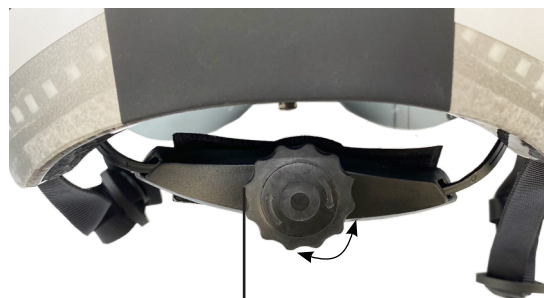

## + CONFORT

Aération, Commande sans fil

Télécommande sans fil  
avec support

Position feu stop

Clignotant gauche  
Clignotant droit

Bouton OFF

LED Clignotant gauche & droite intégré

Bouton ON/OFF  
(Arrière casque)

Port de charge  
micro USB

Molette de réglage  
M : 55-58 cm  
L : 58-61 cm

# HALO

Casque lumineux sans fil

Visière réglable et amovible

IP64

Résiste à la poussière et aux éclaboussures.

Tailles  
M - L

<b>Type</b>	Casque lumineux sans fil avec LED avant / arrière, système de clignotants intégrés, 14 aérations
<b>Alimentation et batterie</b>	
Type	Lithium-ion
Tension et capacité	3,7 V, 1000 mAh
Amovible	Non
Position	Intégrée dans le casque
Autonomie	jusqu'à 9 heures
Temps de charge	5 heures
Type	Micro USB
<b>Caractéristiques</b>	<b>Matériaux</b>
Calotte interne In-Mold	Mousse polystyrène In-Mold
Calotte externe	Thermoplastique de polycarbonate
Garniture interne amovible	Mousse
Filet de protection anti insectes	Nylon
système de réglage de taille en position occipitale (système multi position)	Plastique
Visière écran	Finition légèrement fumée
Indice de Protection	IP 64