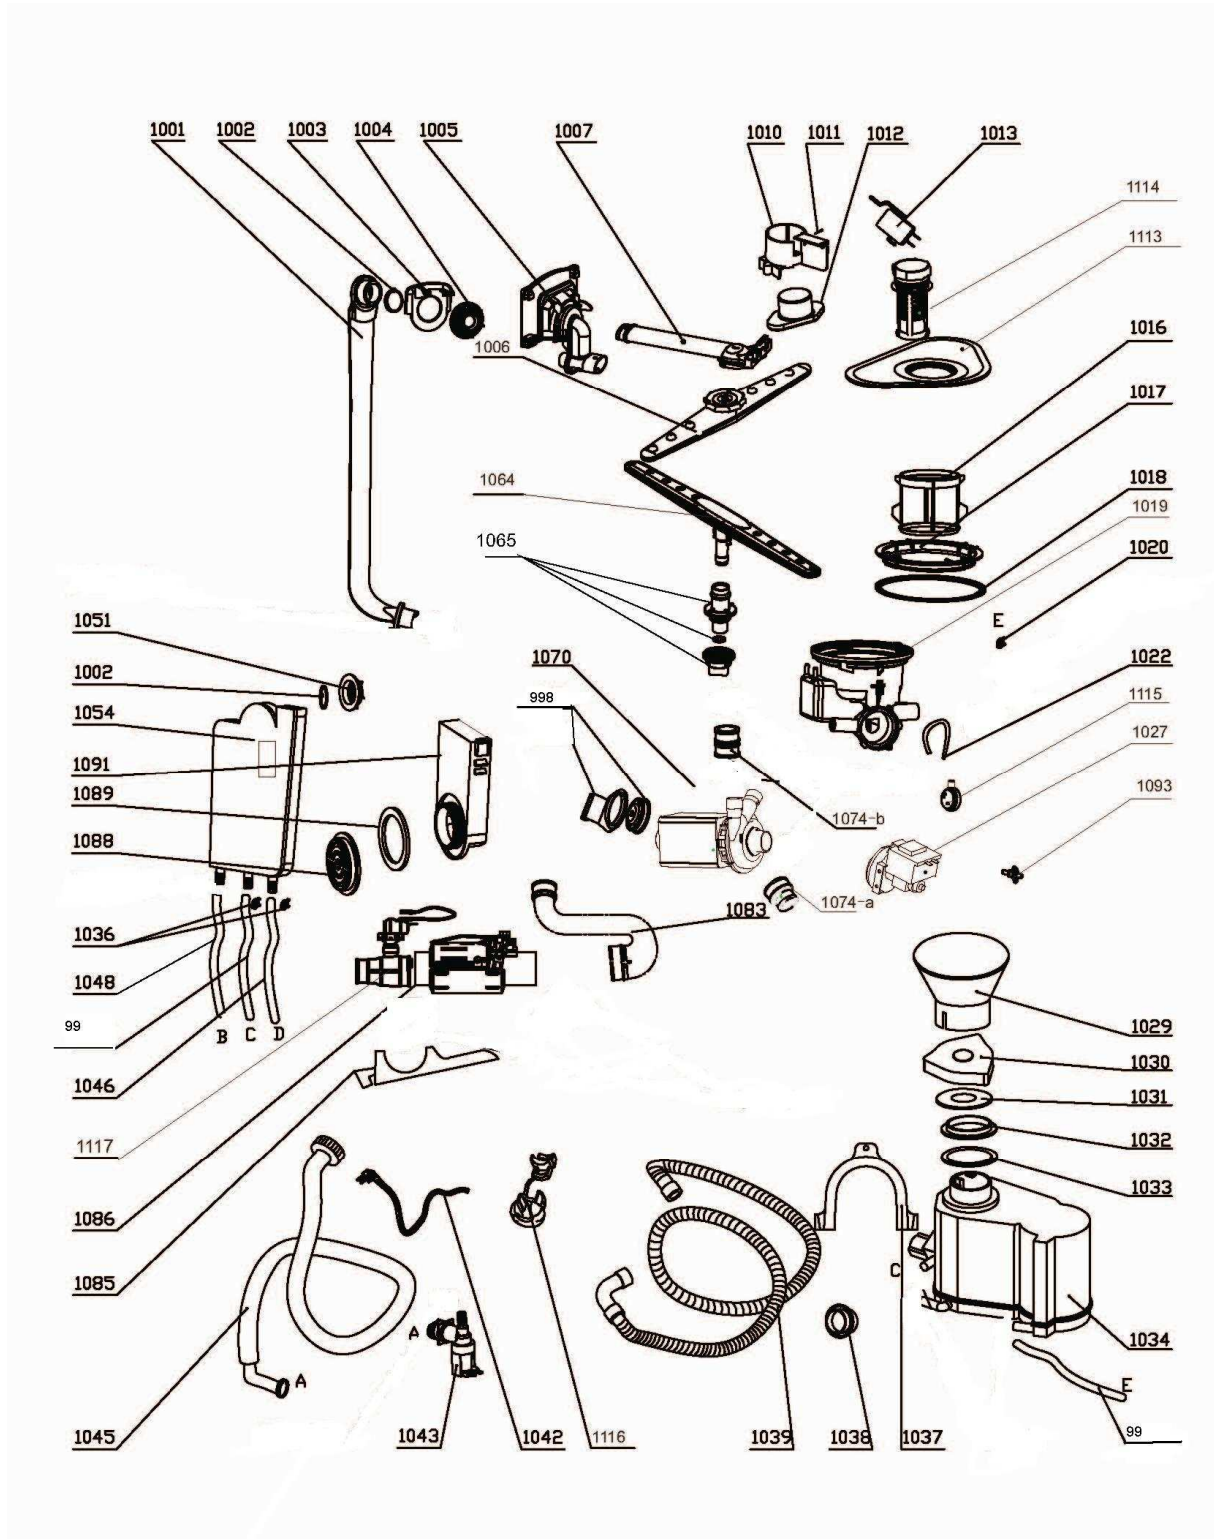

LAVE VAISSELLE LVI 49L2F

LAVE VAISSELLE LVI 49L2F