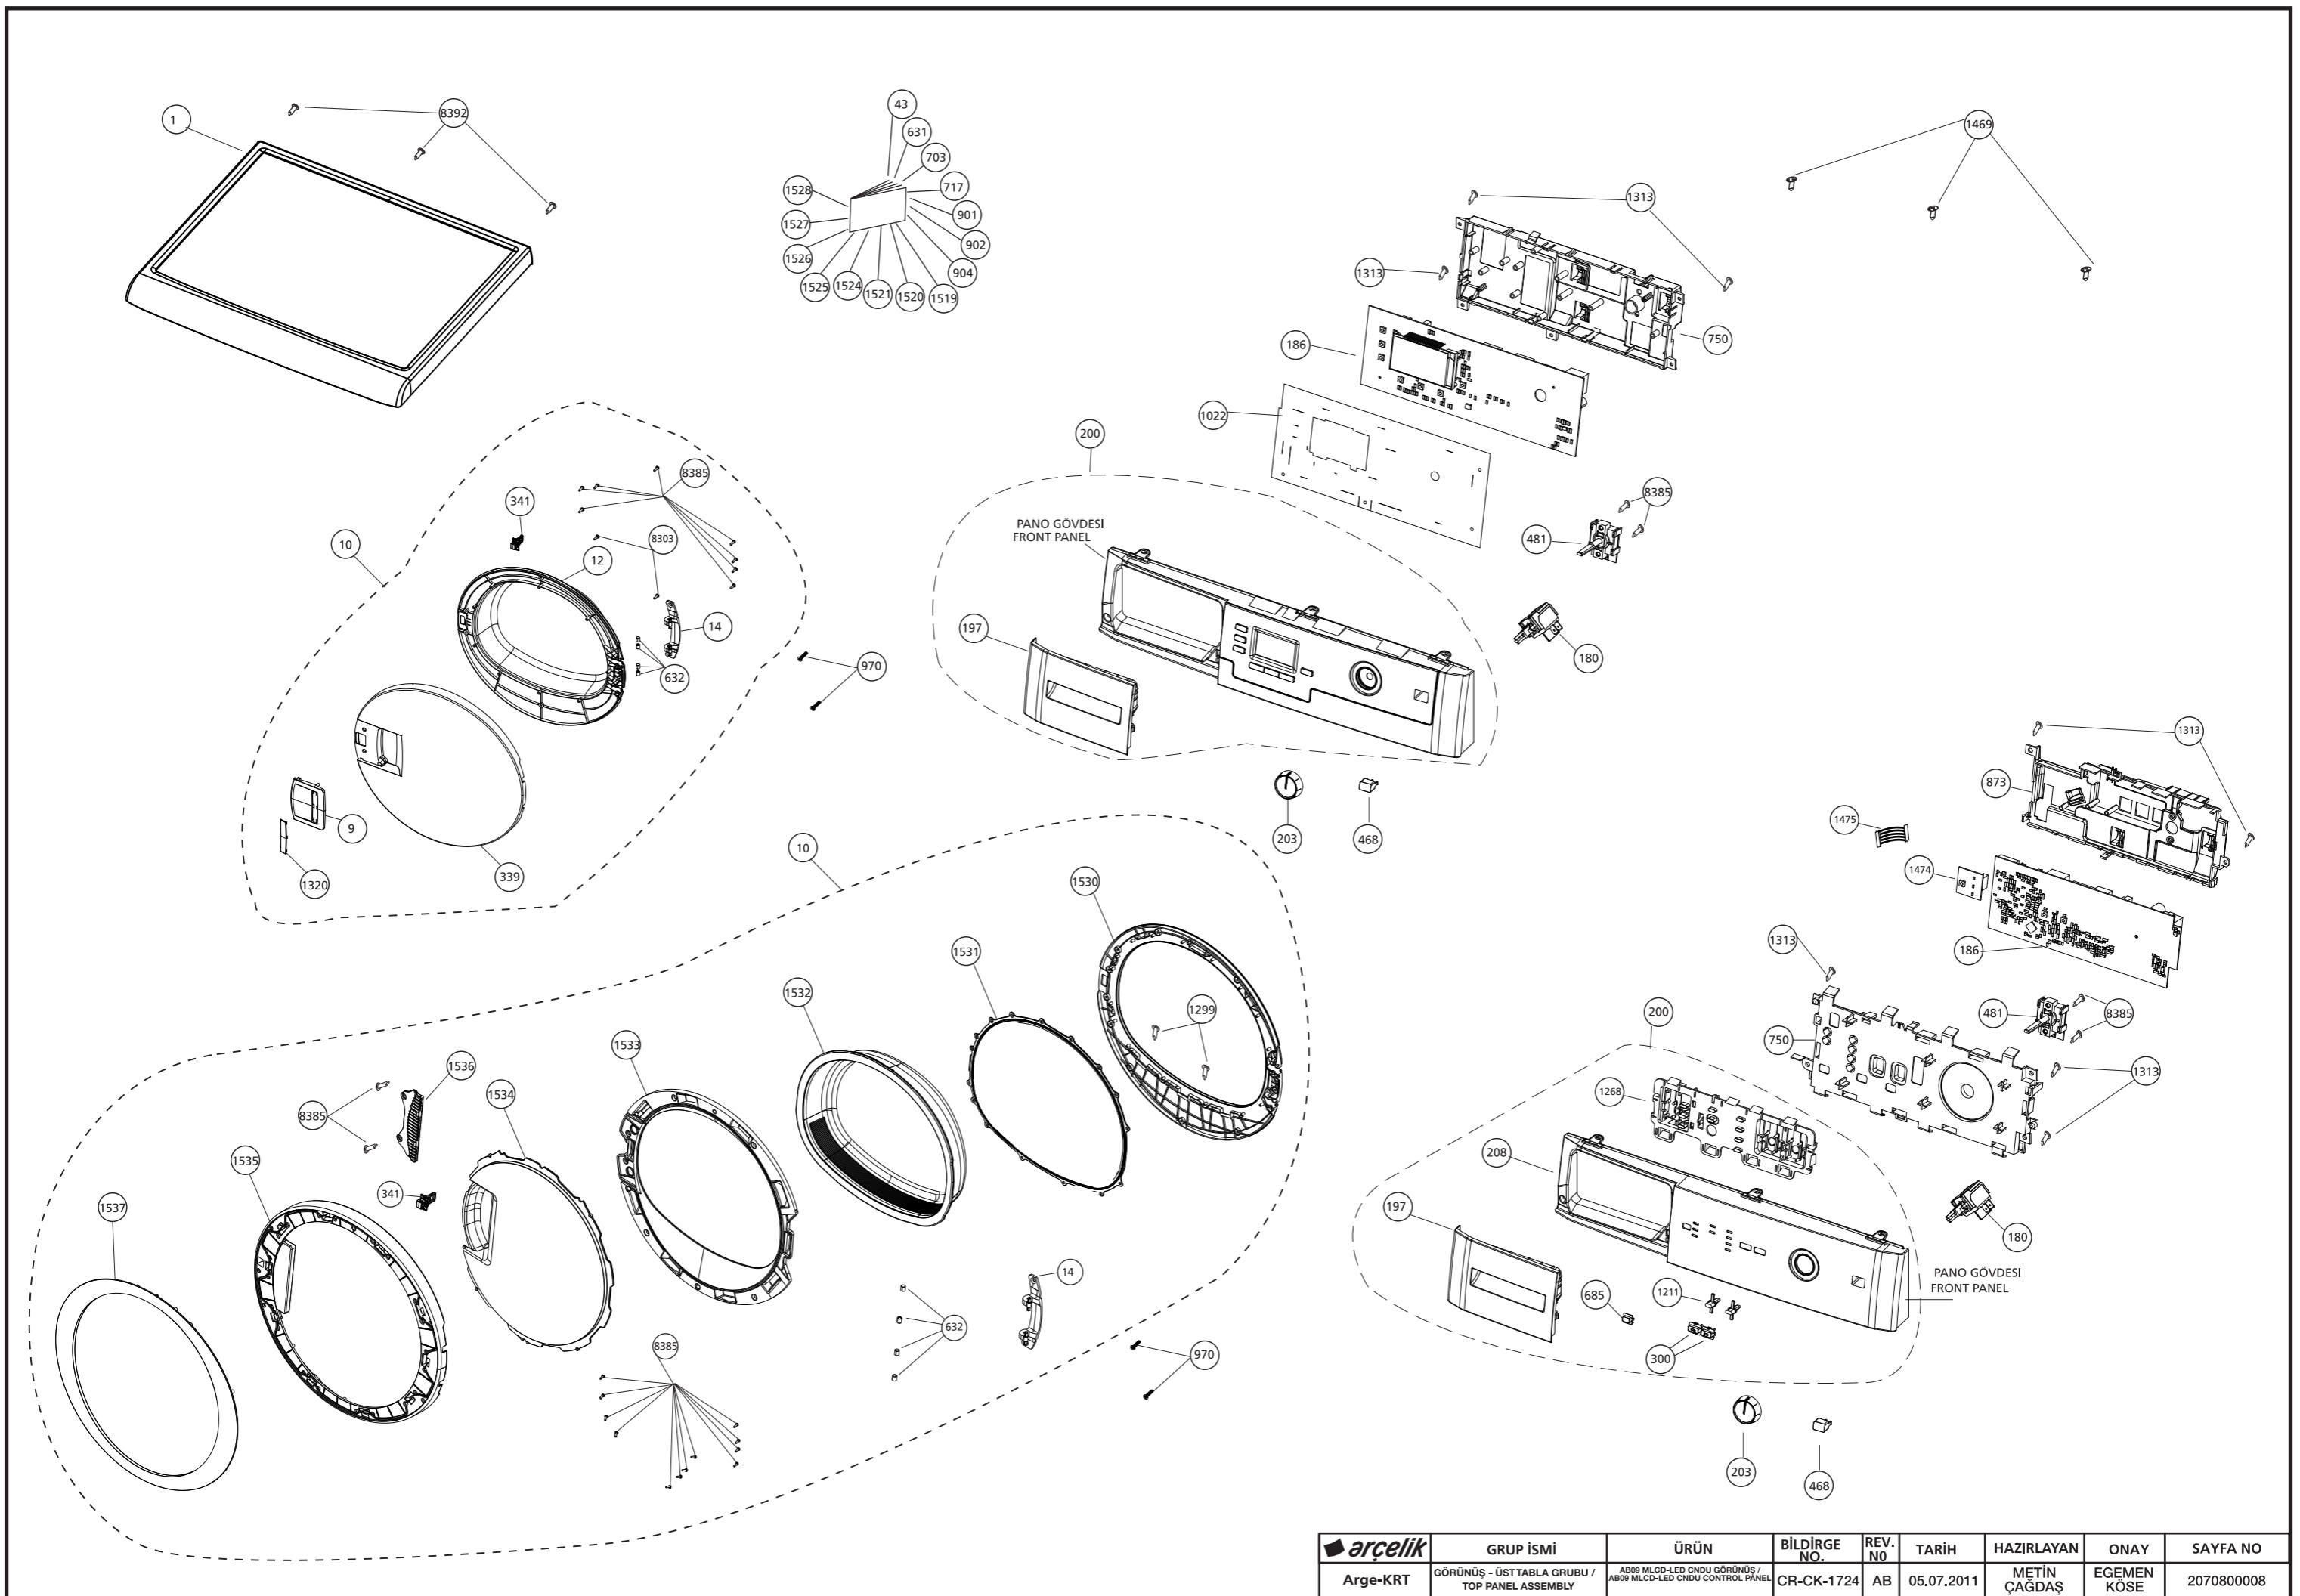

arçelik	GRUP İSMİ	ÜRÜN	BİLDİRGE NO.	REV. NO	TARİH	HAZIRLAYAN	ONAY	SAYFA NO
Arge-KRT	GÖVDE VE KURUTMA SİSTEMİ / MAIN BODY AND DRYING SYSTEM	BEKÖZ010 60cm ML-LED KONDANSERLİ TANKLİST KURUTUCU / BEKÖZ010 60cm ML-LED-LED TANK UP CHDU DRYER	CR-AR-99999	AH	01.09.2016	METİN ÇAĞLAŞ	ÇAĞLAR ÇELİK	2070500013

arçelik	GRUP İSMİ	ÜRÜN	BİLDİRGE NO.	REV. NO	TARİH	HAZIRLAYAN	ONAY	SAYFA NO
Arge-KRT	GÖRÜNÜŞ - ÜST TABLA GRUBU / TOP PANEL ASSEMBLY	AB09 MLCB-LED ÇNÜDÜ GÖRÜNÜŞ / AB09 MLCB-LED ÇNÜDÜ CONTROL PANEL	CR-CK-1724	AB	05.07.2011	METİN ÇAĞDAŞ	EGEMEN KOŞE	2070800008

arçelik	GRUP İSMİ	ÜRÜN	BİLDİRGE NO.	REV. NO	TARİH	HAZIRLAYAN	ONAY	SAYFA NO
Arge-KRT	GÖVDE VE KURUTMA SİSTEMİ / MAIN BODY AND DRYING SYSTEM	ARES AB10 60cm MLCDD-LED KONDANSERLİ TANKÜST KURUTUCU / ARES AB10 60cm MLCDD-LED TANK UP COND DRYER	CR-CK-4681/AB	AF	13.09.2013	METİN ÇAĞDAŞ	EGEMEN KÖSE	2070500010