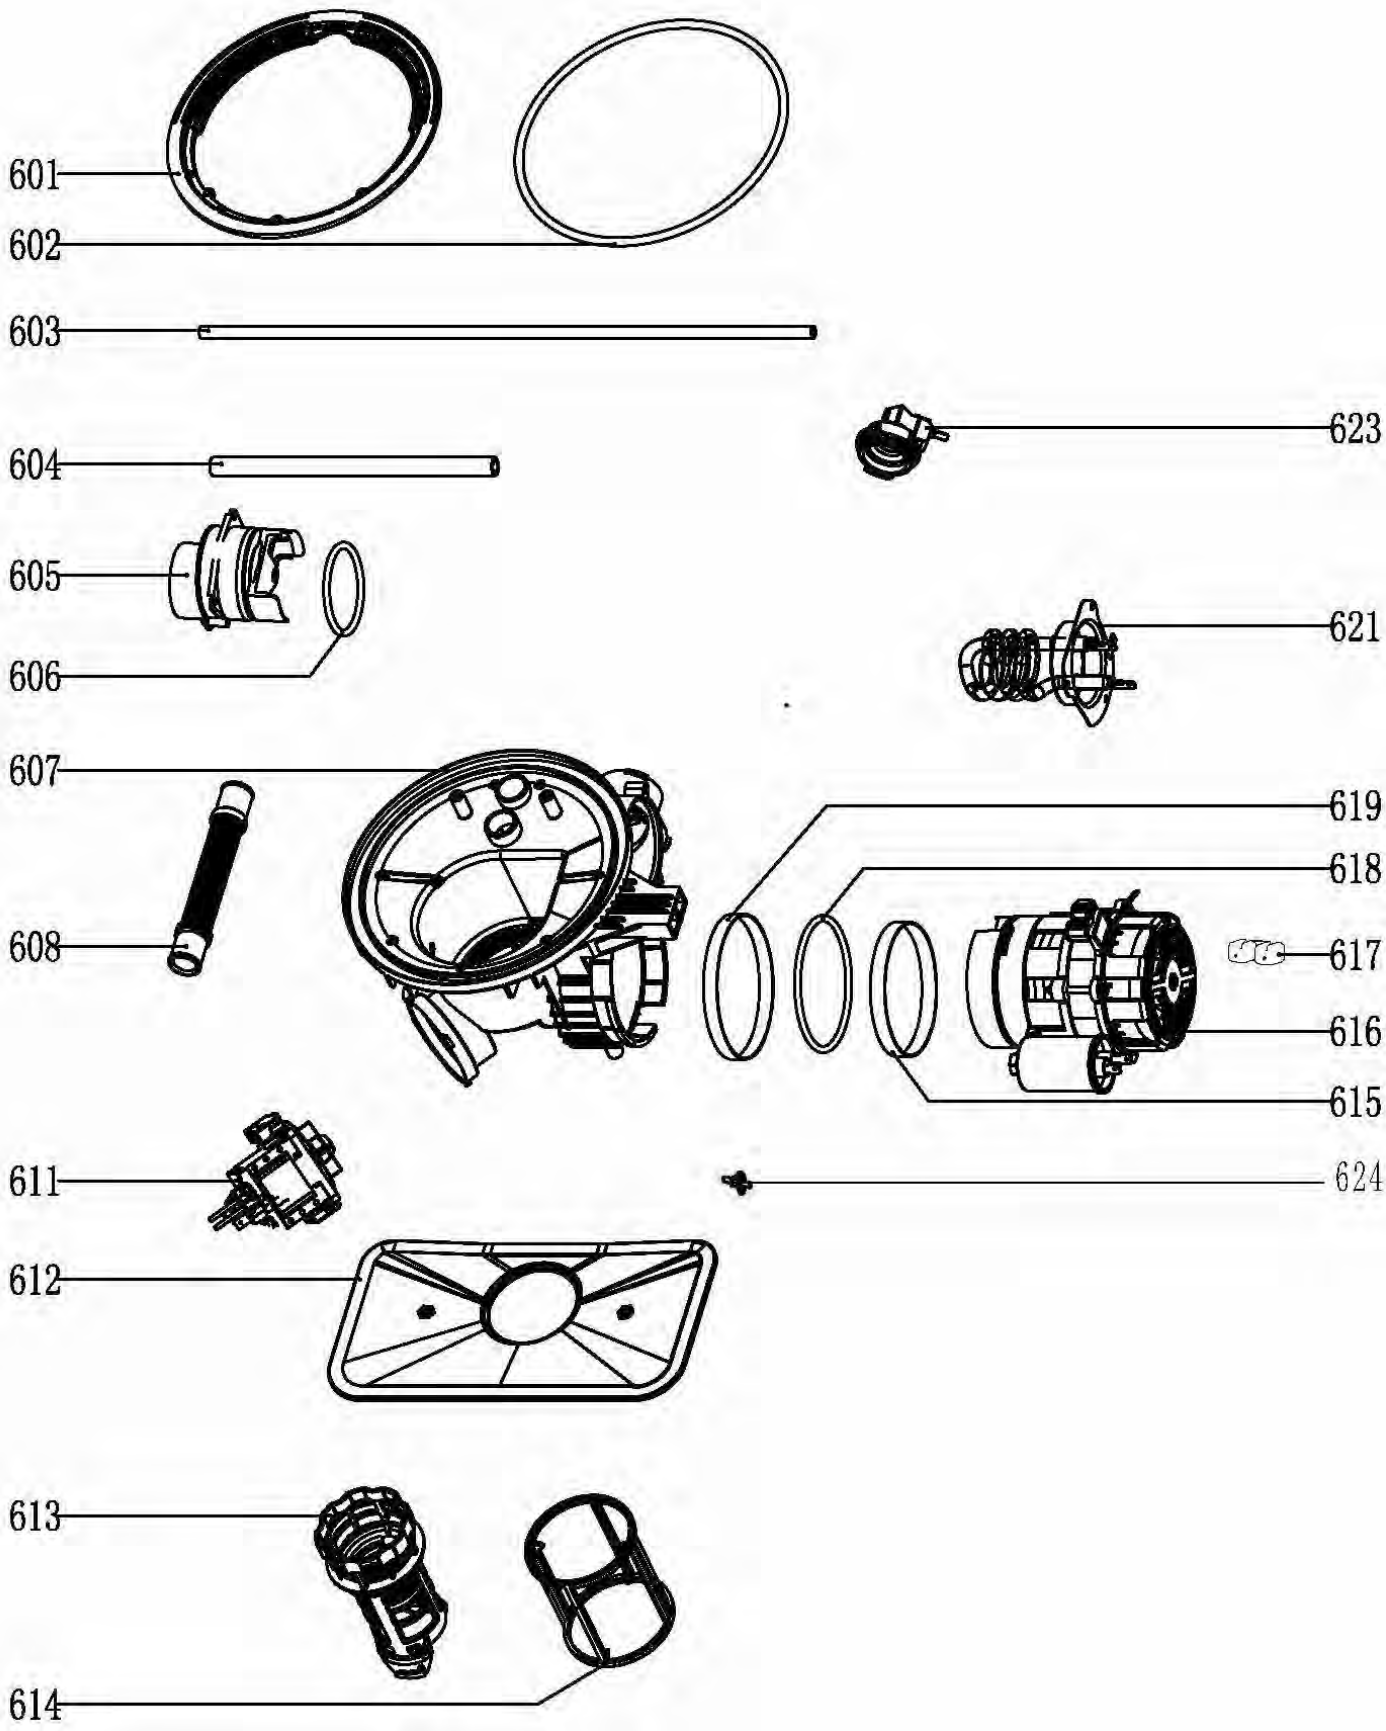

LAVE VAISSELLE **ELV3-451is**

LAVE VAISSELLE **ELV3-451is**

LAVE VAISSELLE ELV3-451is

LAVE VAISSELLE ELV3-451is

LAVE VAISSELLE ELV3-451is

LAVE VAISSELLE ELV3-451is