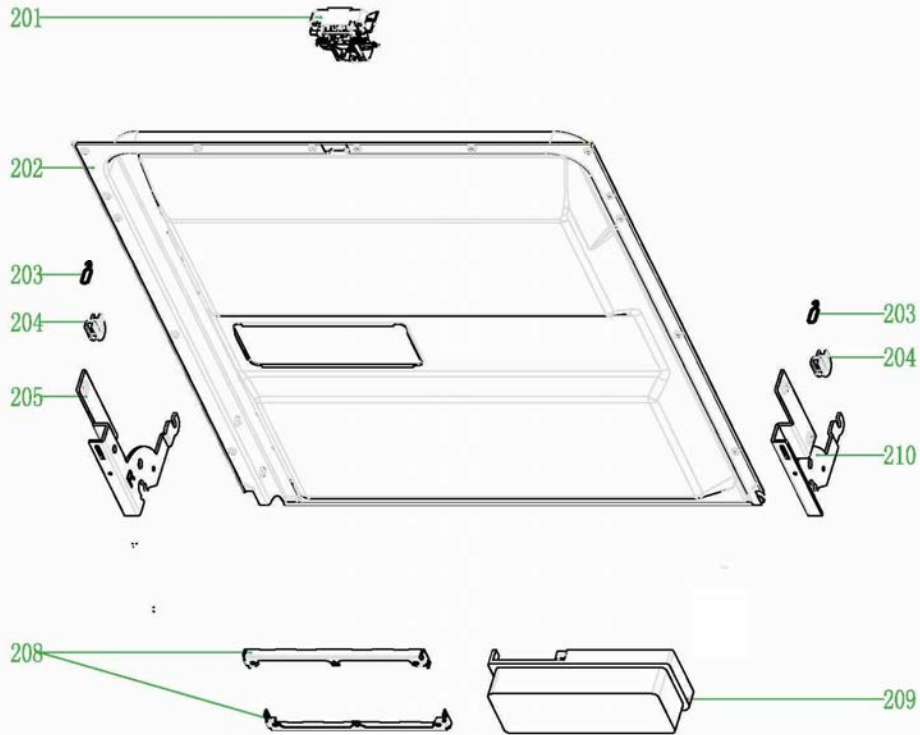

LAVE VAISSELLE ELVI 3-451N

LAVE VAISSELLE ELVI 3-451N

1		ST4*14	X14	6		X2
2		ST3.5X45	X4	7		X2
3			X2	8		X2
4		ST3.5X16	X2			
5			X1			

LAVE VAISSELLE ELVI 3-451N

LAVE VAISSELLE ELVI 3-451N

LAVE VAISSELLE ELVI 3-451N

LAVE VAISSELLE ELVI 3-451N

LAVE VAISSELLE ELVI 3-451N