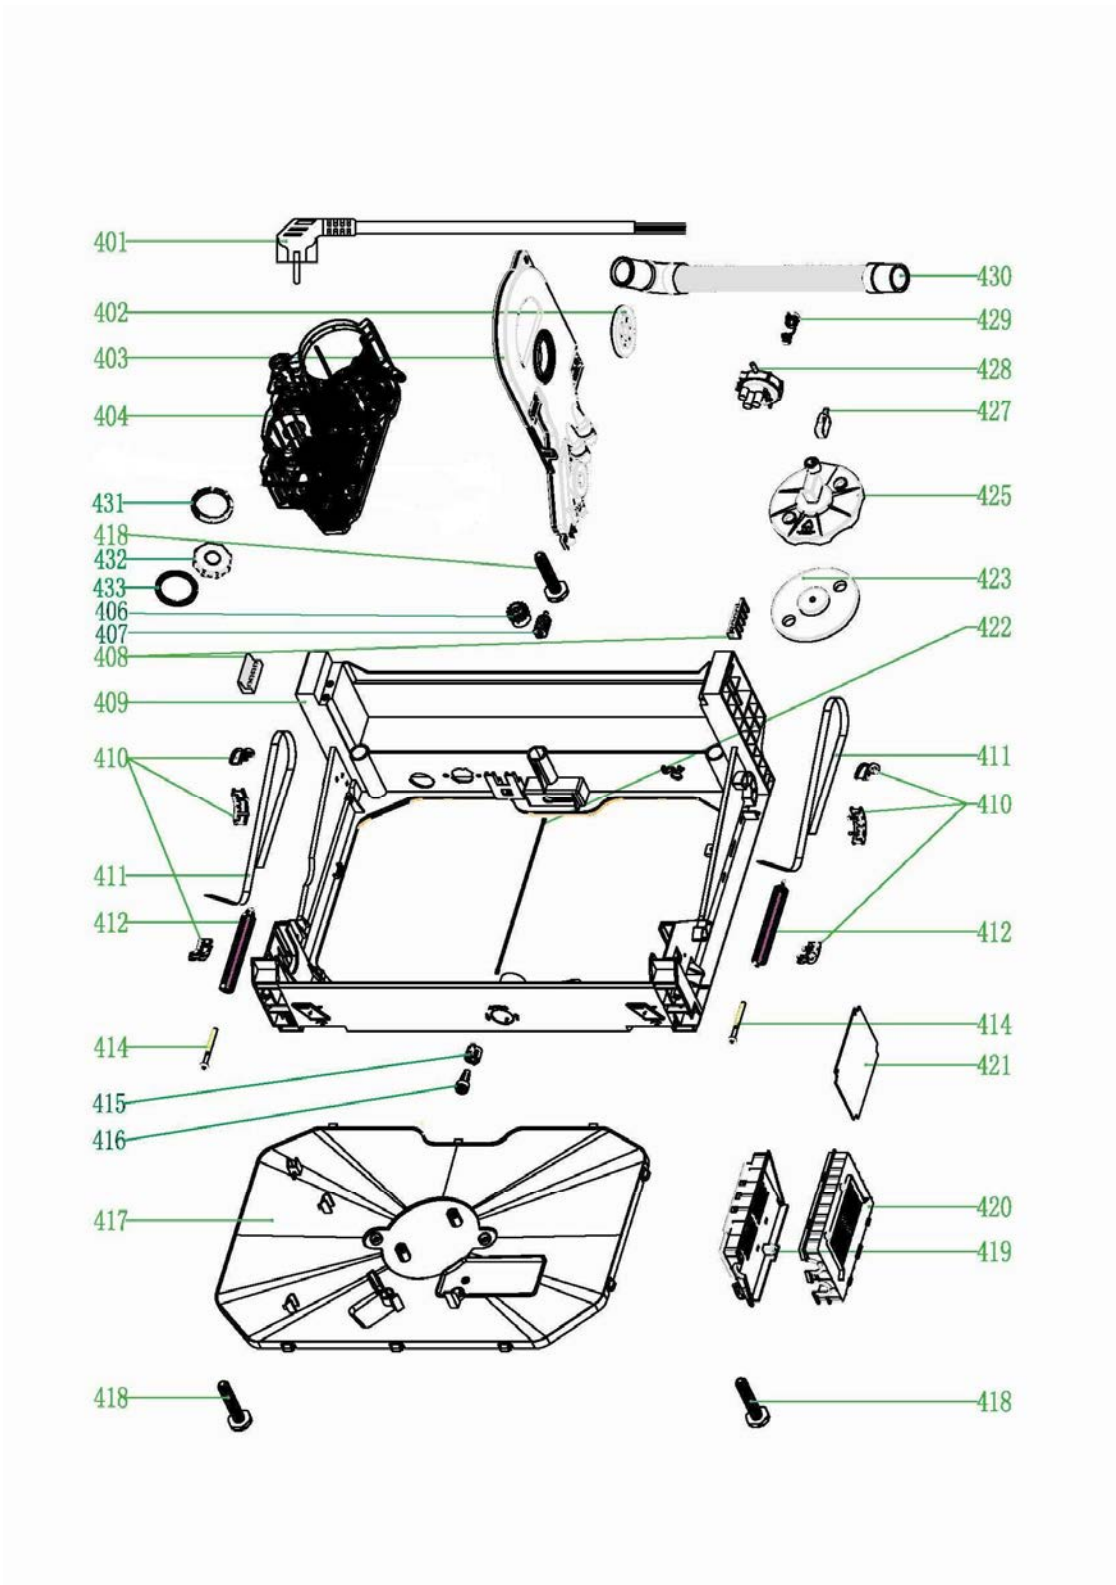

LAVE VAISSELLE ELVI 3-451N

LAVE VAISSELLE ELVI 3-451N

1		ST4*14	X14	6		X2
2		ST3.5X45	X4	7		X2
3			X2	8		X2
4		ST3.5X16	X2			
5			X1			

LAVE VAISSELLE ELVI 3-451N

LAVE VAISSELLE ELVI 3-451N

LAVE VAISSELLE ELVI 3-451N

LAVE VAISSELLE ELVI 3-451N

LAVE VAISSELLE ELVI 3-451N