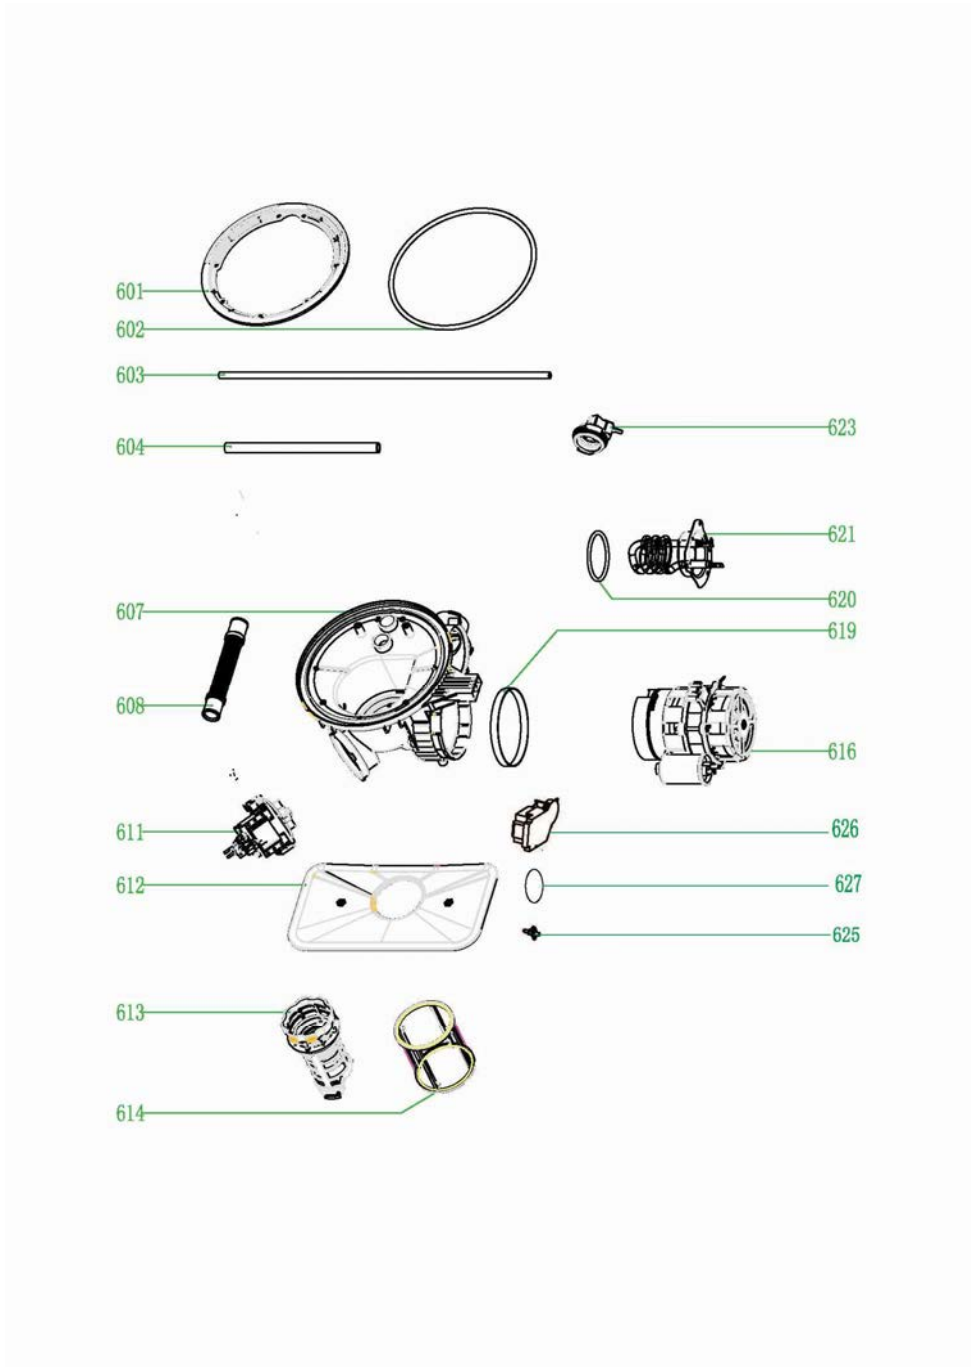

LAVE VAISSELLE ELVI 3-451N

LAVE VAISSELLE ELVI 3-451N

1		ST4*14	X14	6		X2
2		ST3.5X45	X4	7		X2
3			X2	8		X2
4		ST3.5X16	X2			
5			X1			

LAVE VAISSELLE ELVI 3-451N

LAVE VAISSELLE ELVI 3-451N

LAVE VAISSELLE ELVI 3-451N

LAVE VAISSELLE ELVI 3-451N

LAVE VAISSELLE ELVI 3-451N