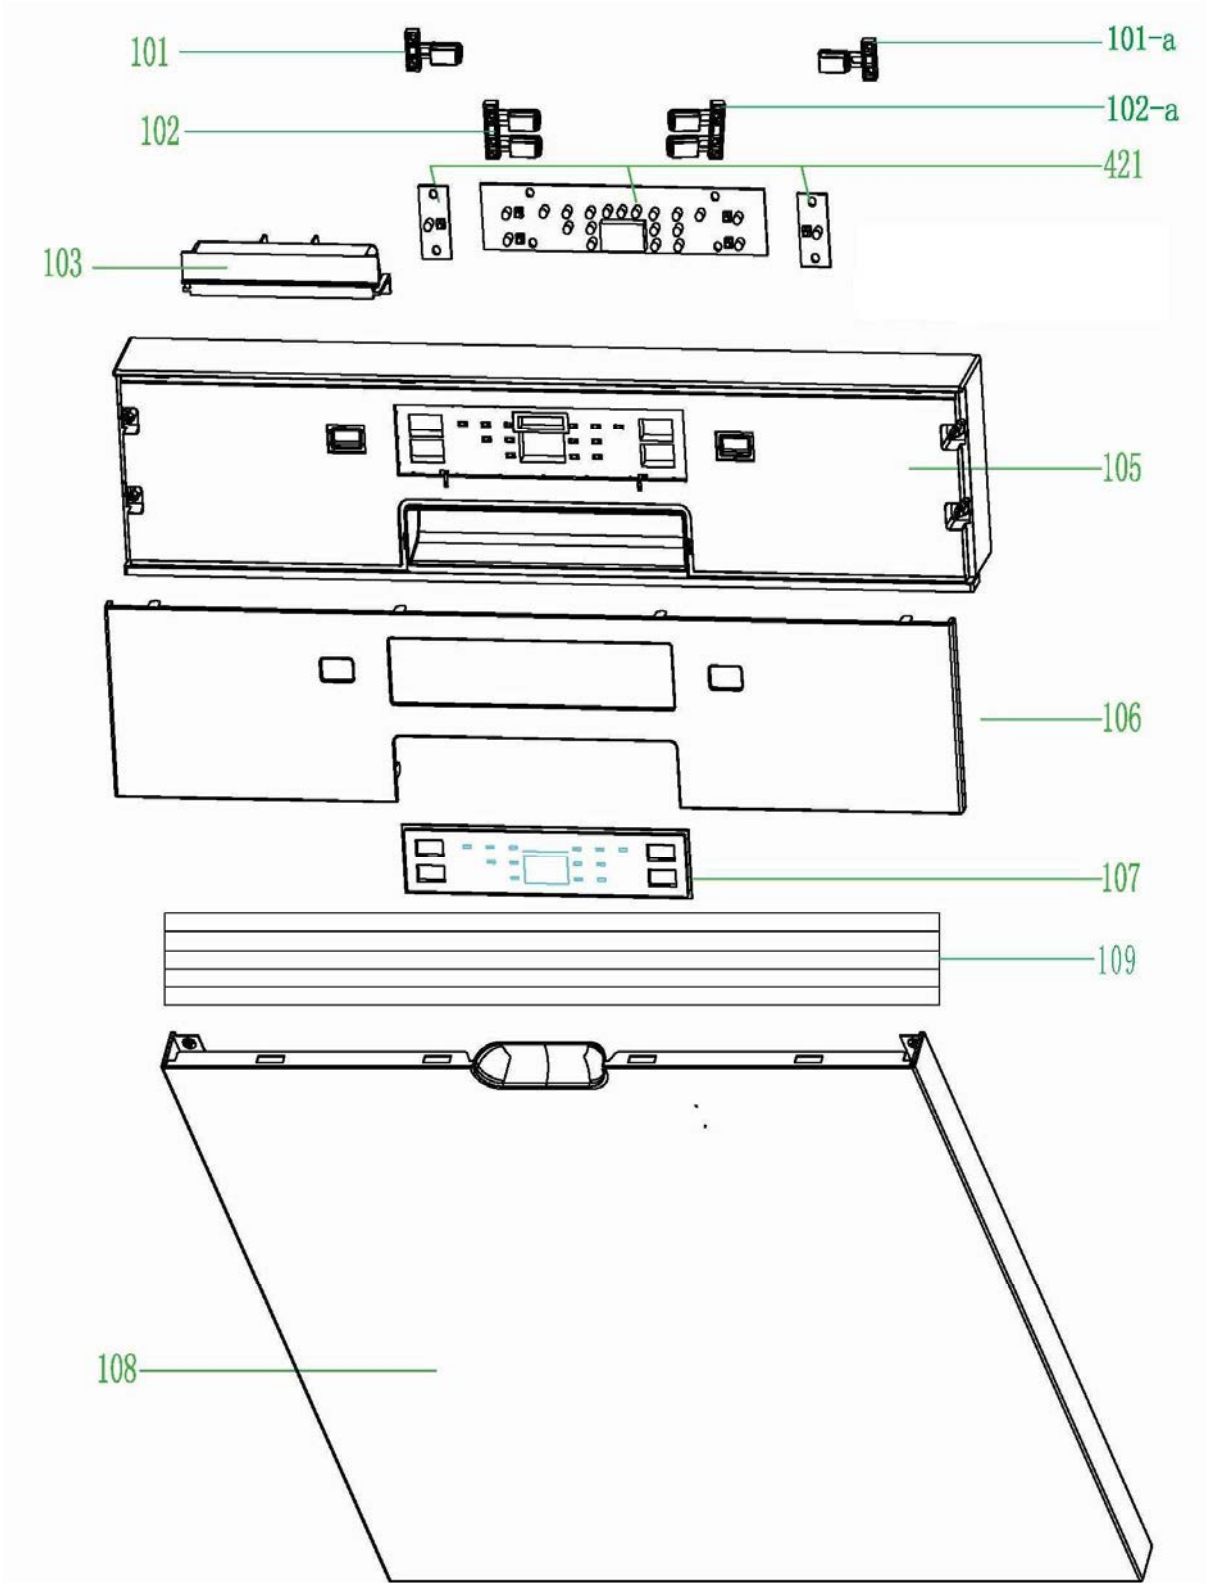

LAVE VAISSELLE ELVI 3-451N

LAVE VAISSELLE ELVI 3-451N

1		ST4*14	X14	6		X2
2		ST3.5X45	X4	7		X2
3			X2	8		X2
4		ST3.5X16	X2			
5			X1			

LAVE VAISSELLE ELVI 3-451N

LAVE VAISSELLE ELVI 3-451N

LAVE VAISSELLE ELVI 3-451N

LAVE VAISSELLE ELVI 3-451N

LAVE VAISSELLE ELVI 3-451N