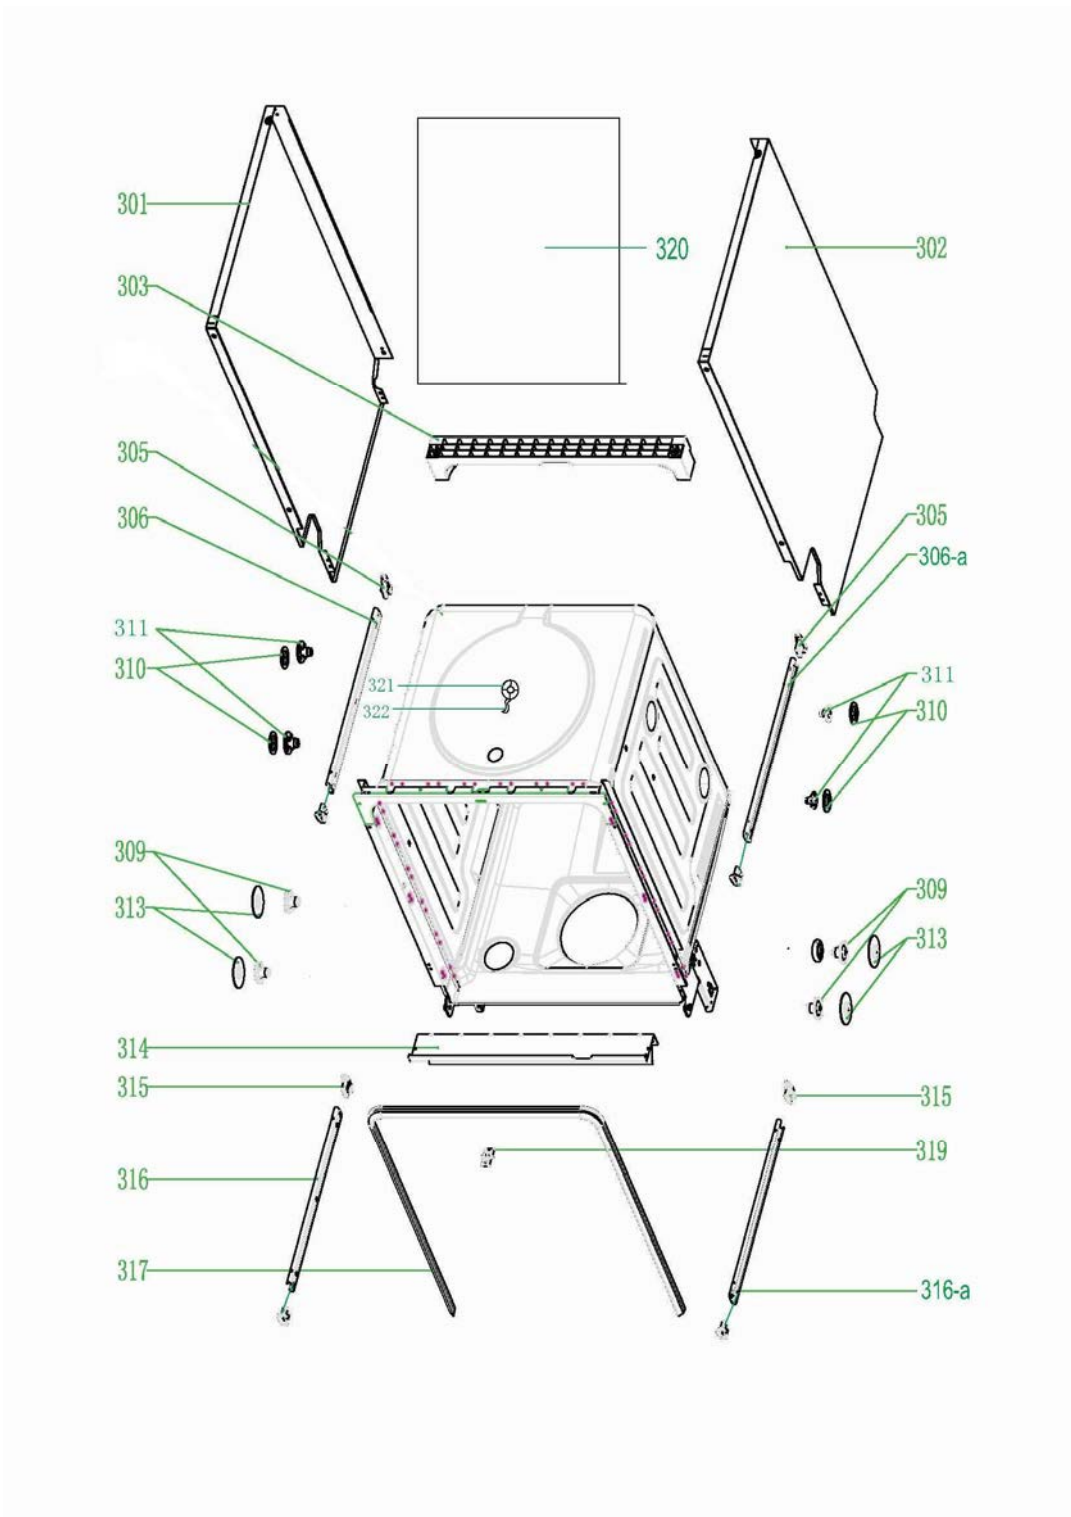

LAVE VAISSELLE ELVI 3-451N

LAVE VAISSELLE ELVI 3-451N

1		ST4*14	X14	6		X2
2		ST3.5X45	X4	7		X2
3			X2	8		X2
4		ST3.5X16	X2			
5			X1			

LAVE VAISSELLE ELVI 3-451N

LAVE VAISSELLE ELVI 3-451N

LAVE VAISSELLE ELVI 3-451N

LAVE VAISSELLE ELVI 3-451N

LAVE VAISSELLE ELVI 3-451N