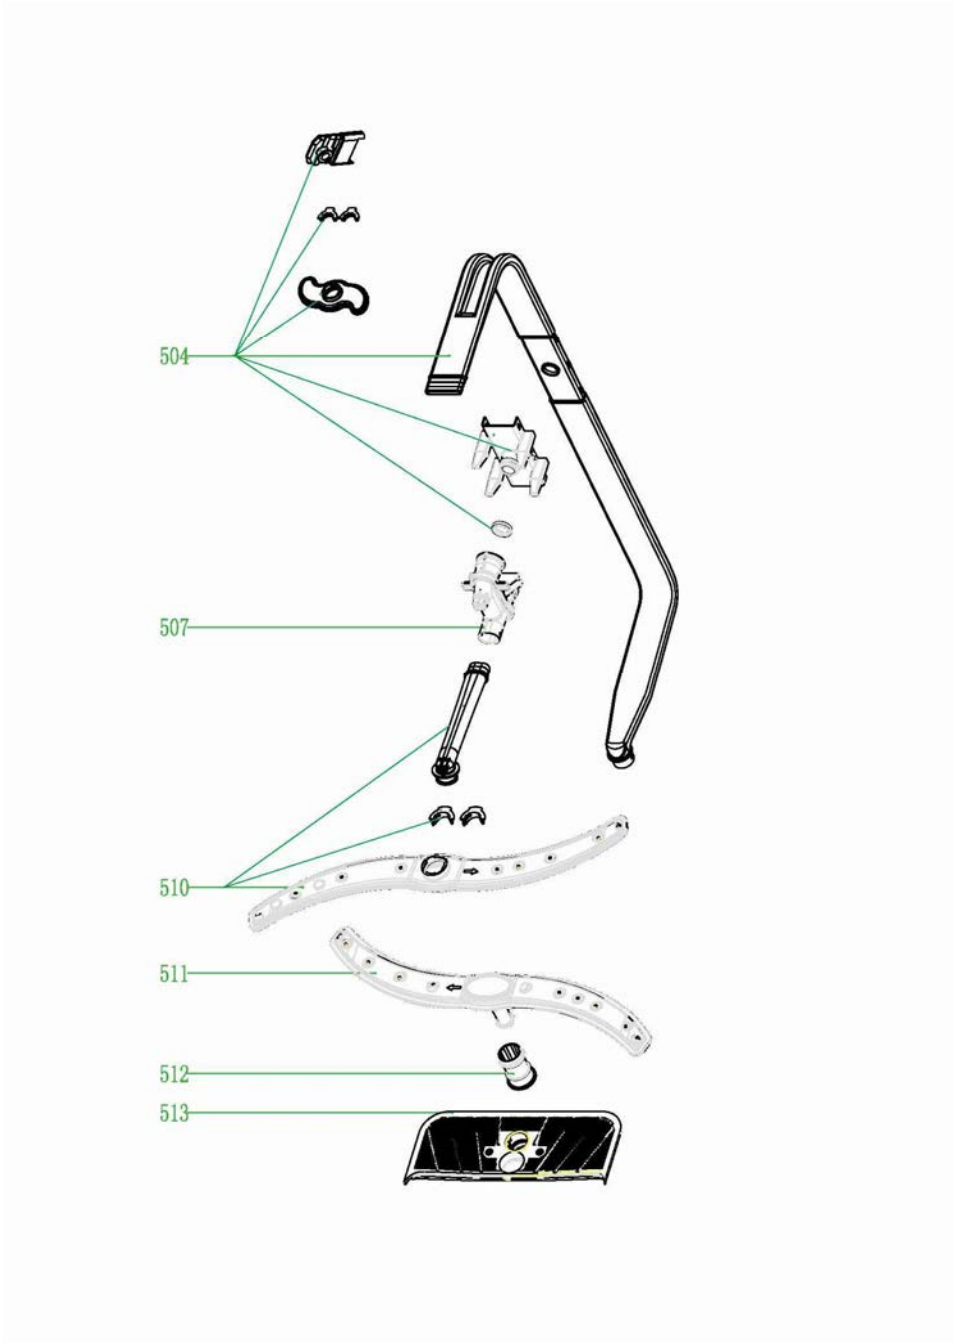

LAVE VAISSELLE ELVI 3-451N

LAVE VAISSELLE ELVI 3-451N

1		ST4*14	X14	6		X2
2		ST3.5X45	X4	7		X2
3			X2	8		X2
4		ST3.5X16	X2			
5			X1			

LAVE VAISSELLE ELVI 3-451N

LAVE VAISSELLE ELVI 3-451N

LAVE VAISSELLE ELVI 3-451N

LAVE VAISSELLE ELVI 3-451N

LAVE VAISSELLE ELVI 3-451N