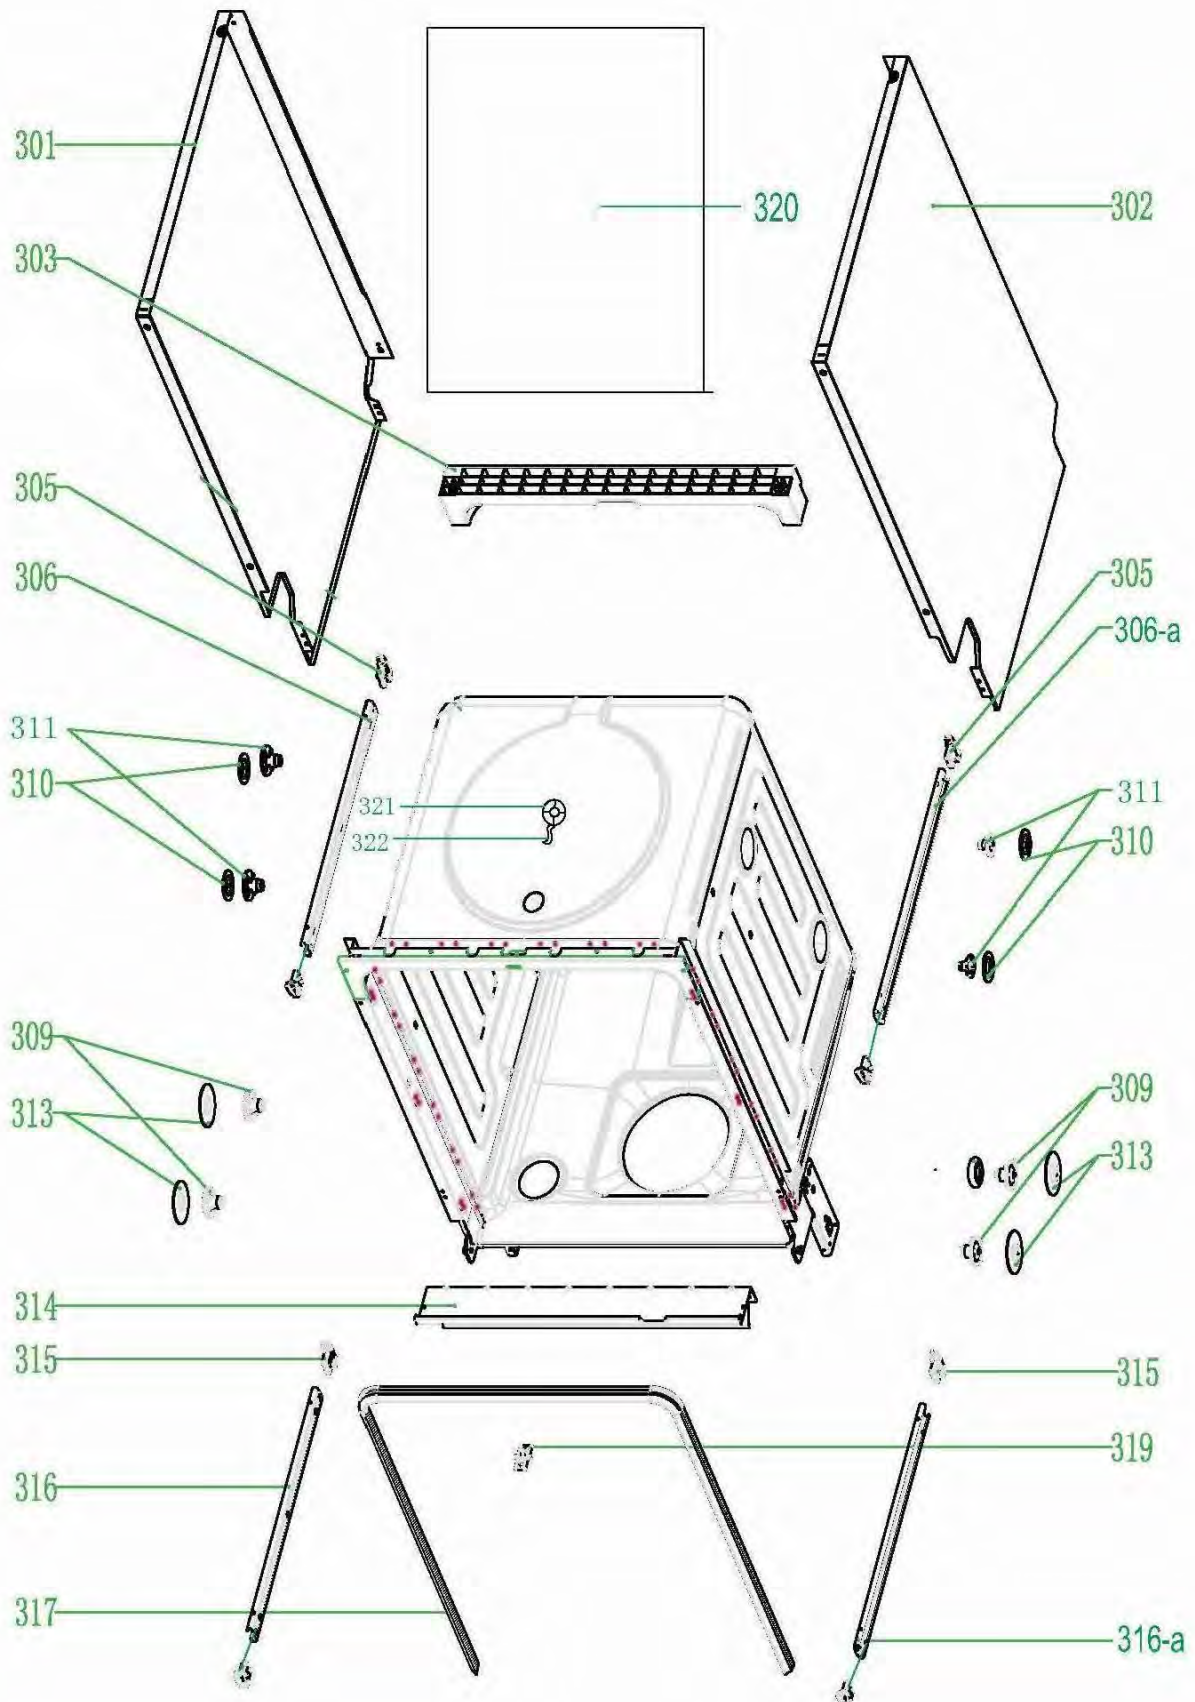

LAVE VAISSELLE ELVI3-451i

LAVE VAISSELLE **ELVI3-451i**

LAVE VAISSELLE ELVI3-451i

212

1		ST4*14	X14	6		X2
2		ST3.5X45	X4	7		X2
3			X2	8		X2
4		ST3.5X16	X2			
5			X1			

LAVE VAISSELLE ELVI3-451i

LAVE VAISSELLE ELVI3-451i

LAVE VAISSELLE ELVI3-451i

LAVE VAISSELLE ELVI3-451i

LAVE VAISSELLE **ELVI3-451i**