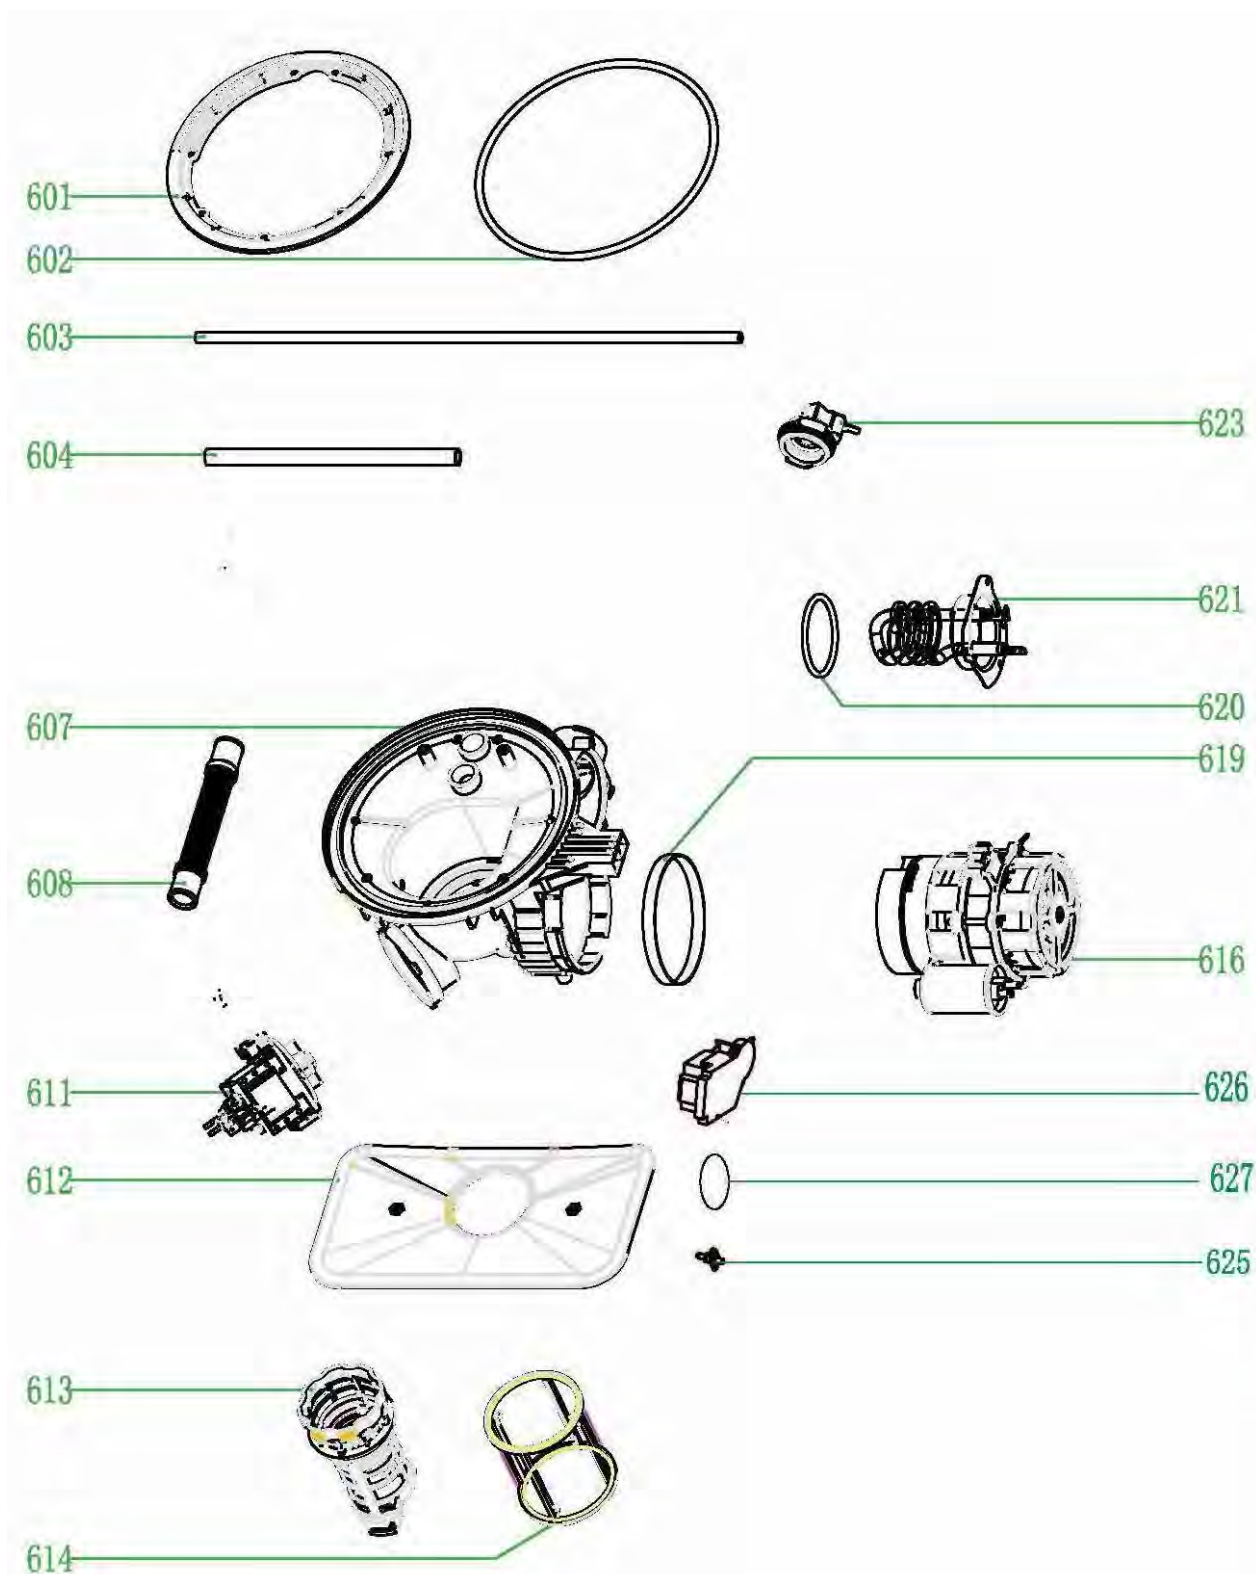

LAVE VAISSELLE ELVI3-451i

LAVE VAISSELLE **ELVI3-451i**

LAVE VAISSELLE ELVI3-451i

212

1		ST4*14	X14	6		X2
2		ST3.5X45	X4	7		X2
3			X2	8		X2
4		ST3.5X16	X2			
5			X1			

LAVE VAISSELLE ELVI3-451i

LAVE VAISSELLE ELVI3-451i

LAVE VAISSELLE ELVI3-451i

LAVE VAISSELLE ELVI3-451i

LAVE VAISSELLE **ELVI3-451i**