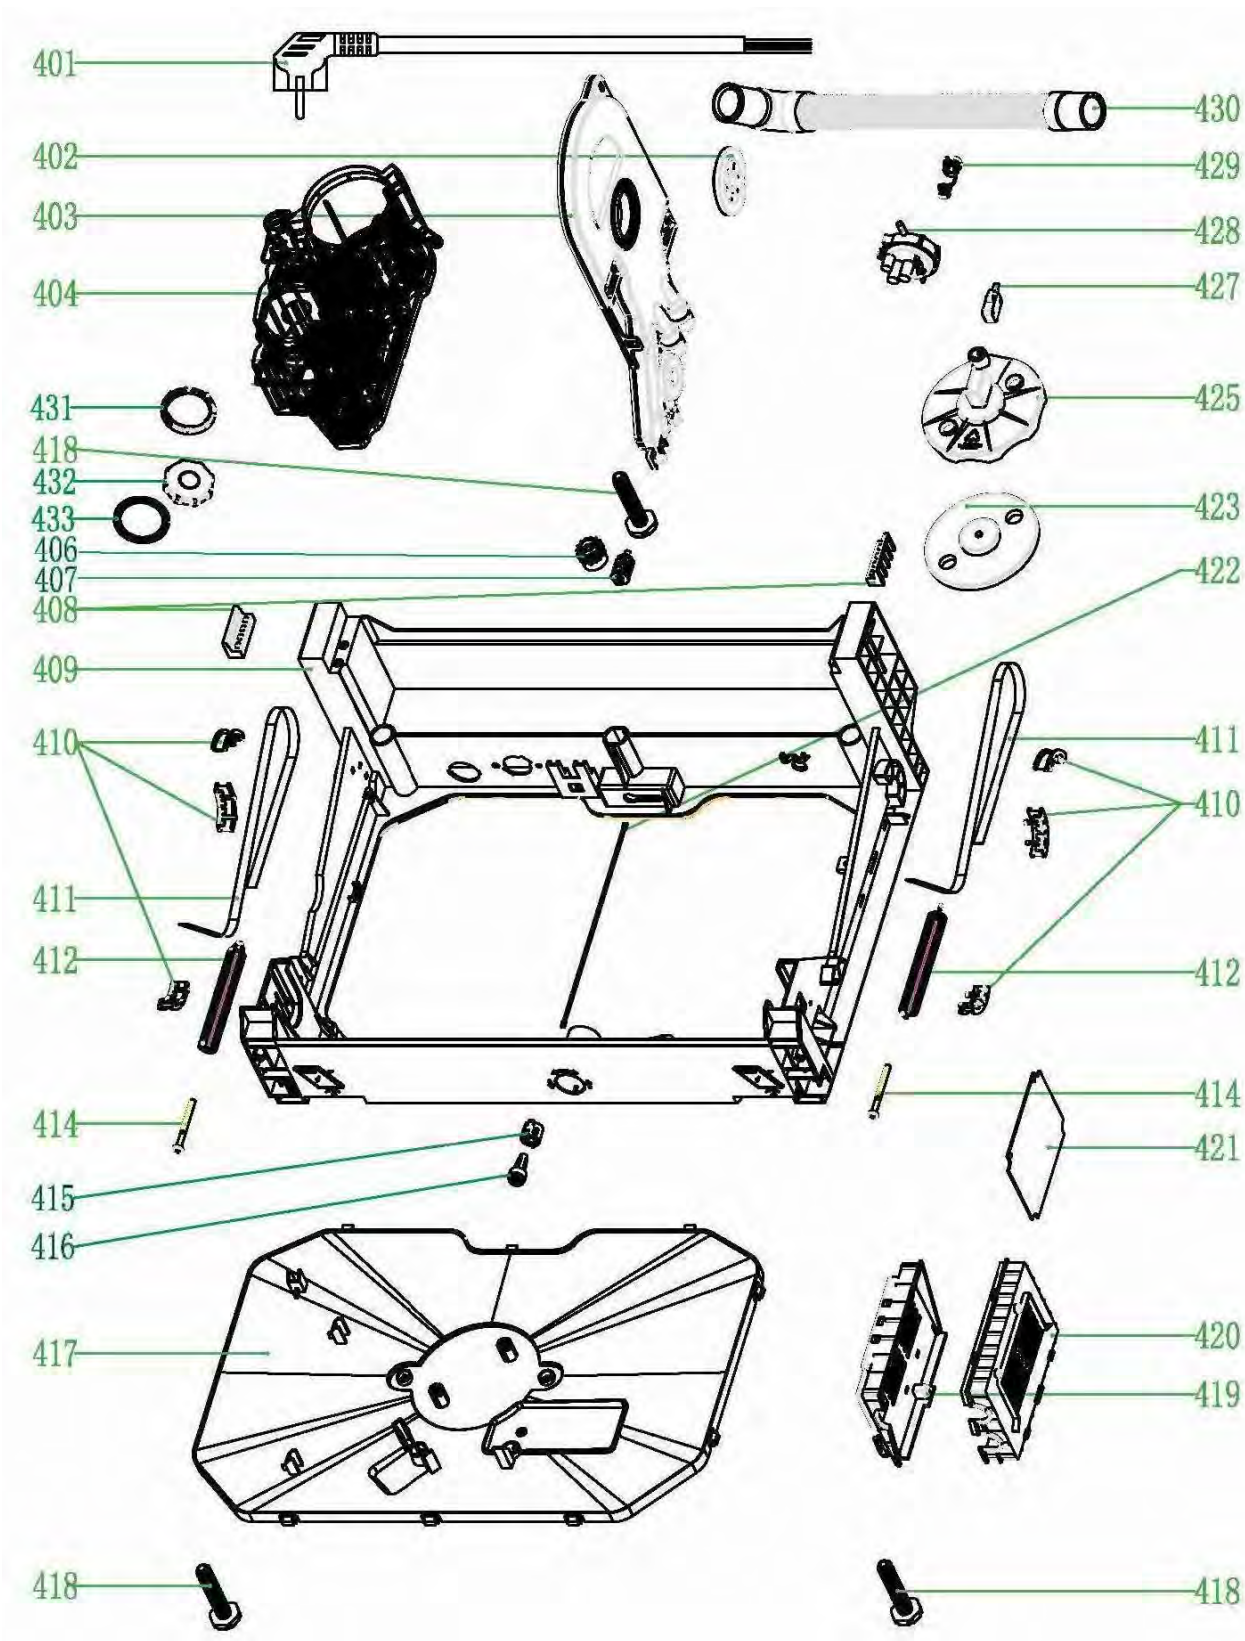

LAVE VAISSELLE ELVI3-451i

LAVE VAISSELLE **ELVI3-451i**

LAVE VAISSELLE ELVI3-451i

212

1		ST4*14	X14	6		X2
2		ST3.5X45	X4	7		X2
3			X2	8		X2
4		ST3.5X16	X2			
5			X1			

LAVE VAISSELLE ELVI3-451i

LAVE VAISSELLE ELVI3-451i

LAVE VAISSELLE ELVI3-451i

LAVE VAISSELLE ELVI3-451i

LAVE VAISSELLE **ELVI3-451i**