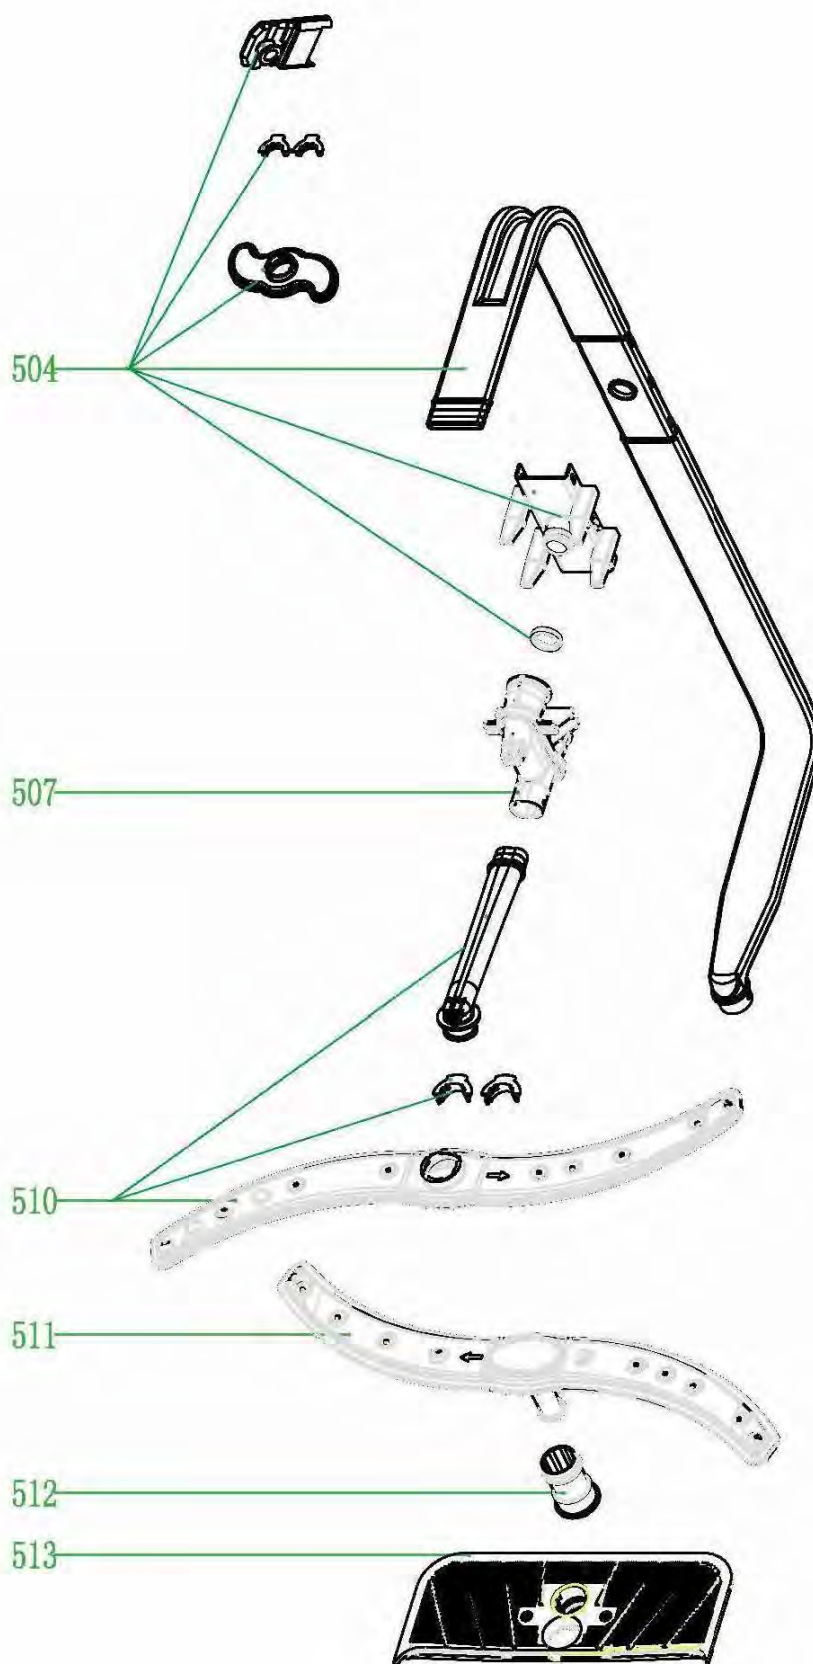

LAVE VAISSELLE ELVI3-451i

LAVE VAISSELLE **ELVI3-451i**

LAVE VAISSELLE ELVI3-451i

212

1		ST4*14	X14	6		X2
2		ST3.5X45	X4	7		X2
3			X2	8		X2
4		ST3.5X16	X2			
5			X1			

LAVE VAISSELLE ELVI3-451i

LAVE VAISSELLE ELVI3-451i

LAVE VAISSELLE ELVI3-451i

LAVE VAISSELLE ELVI3-451i

LAVE VAISSELLE **ELVI3-451i**