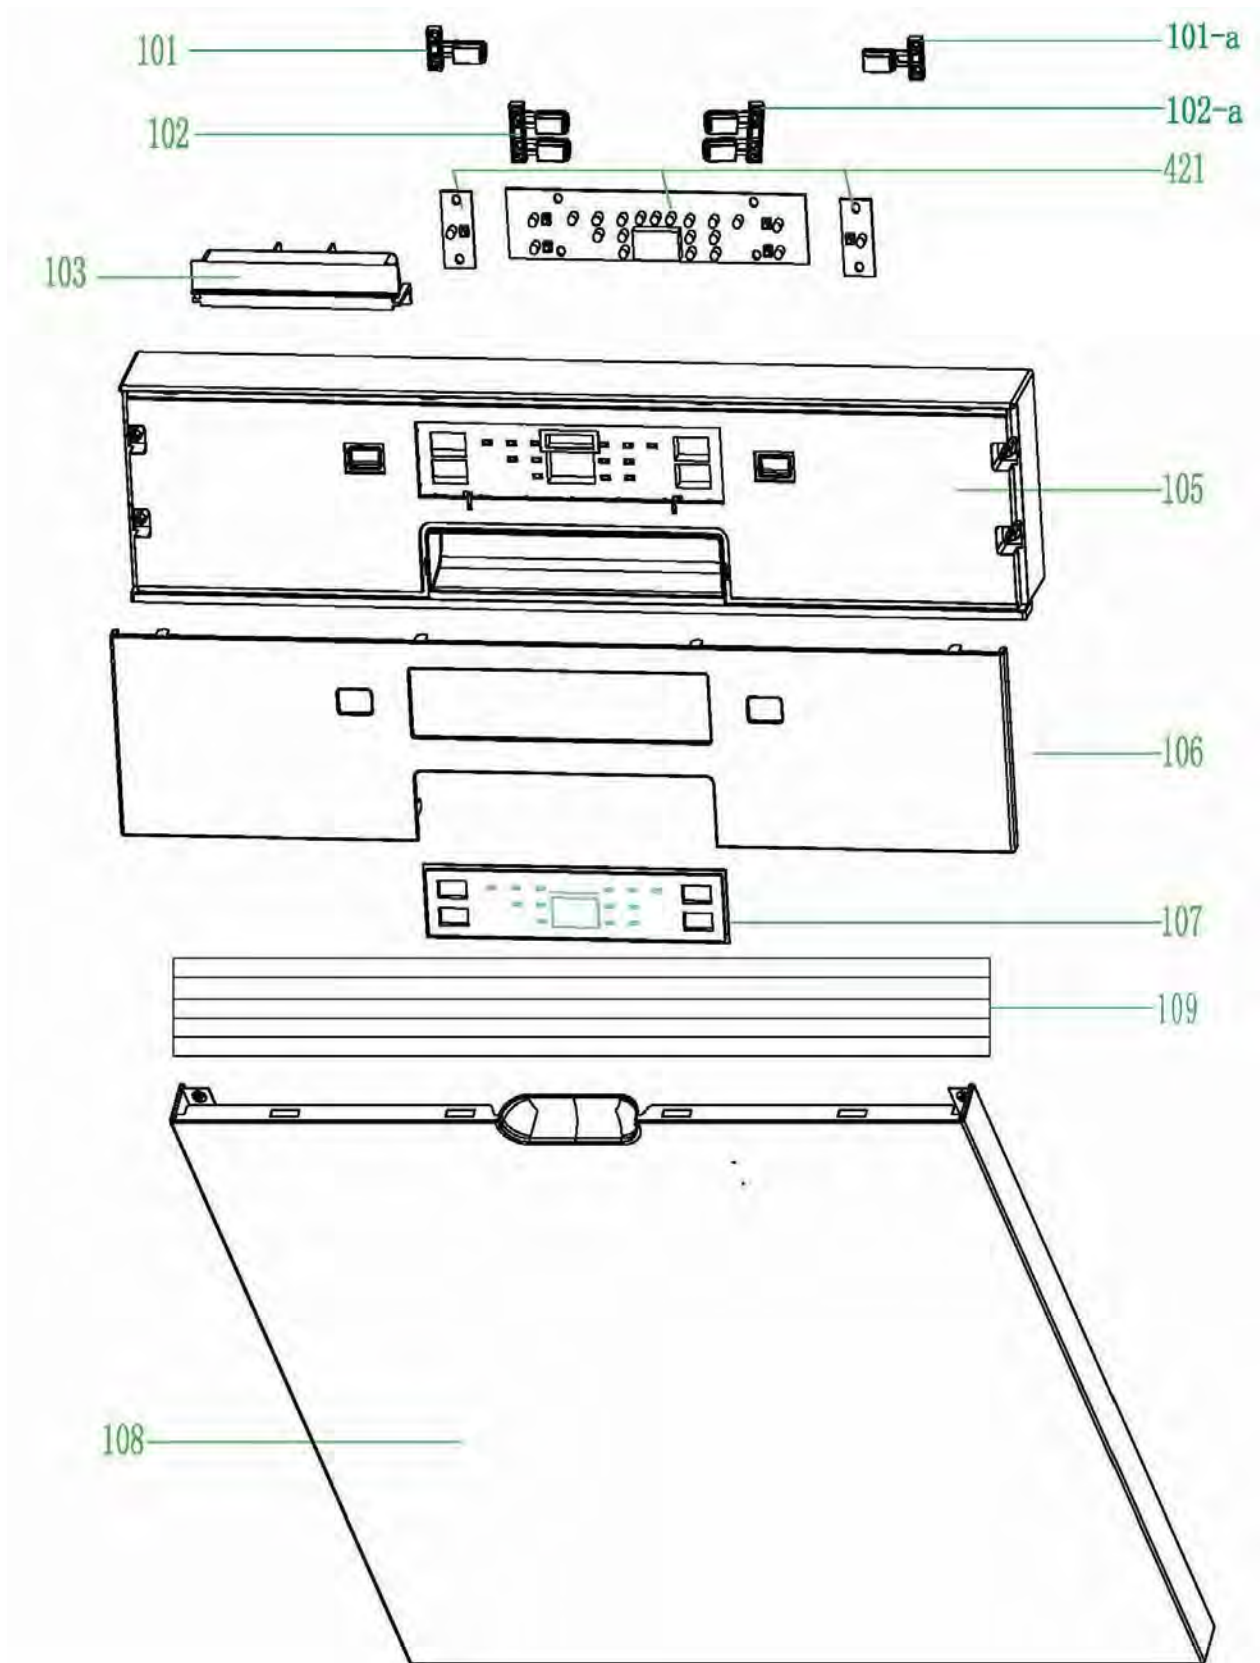

LAVE VAISSELLE ELVI3-451i

LAVE VAISSELLE **ELVI3-451i**

LAVE VAISSELLE ELVI3-451i

212

1		ST4*14	X14	6		X2
2		ST3.5X45	X4	7		X2
3			X2	8		X2
4		ST3.5X16	X2			
5			X1			

LAVE VAISSELLE ELVI3-451i

LAVE VAISSELLE ELVI3-451i

LAVE VAISSELLE ELVI3-451i

LAVE VAISSELLE ELVI3-451i

LAVE VAISSELLE **ELVI3-451i**