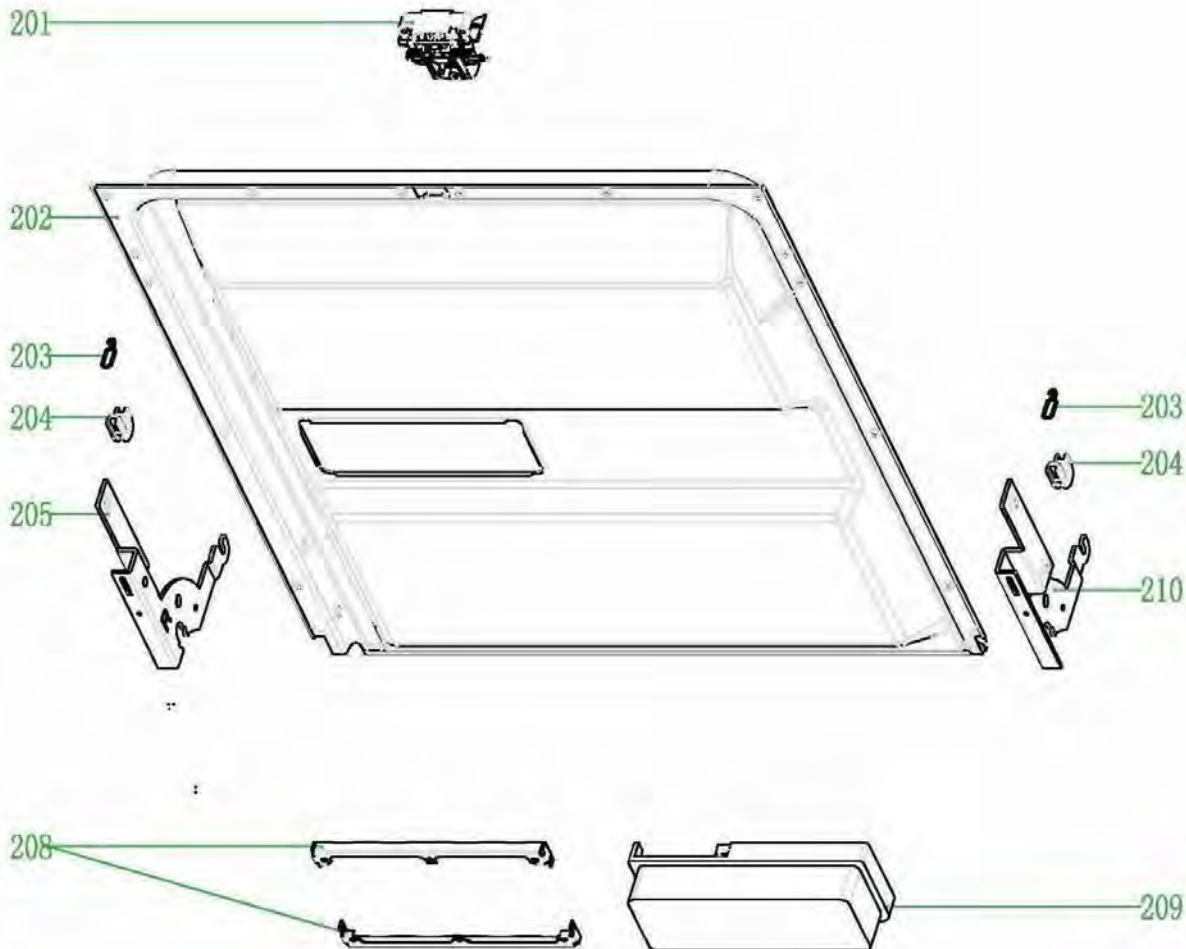

LAVE VAISSELLE ELVI3-451i

LAVE VAISSELLE **ELVI3-451i**

LAVE VAISSELLE ELVI3-451i

212

1		ST4*14	X14	6		X2
2		ST3.5X45	X4	7		X2
3			X2	8		X2
4		ST3.5X16	X2			
5			X1			

LAVE VAISSELLE ELVI3-451i

LAVE VAISSELLE ELVI3-451i