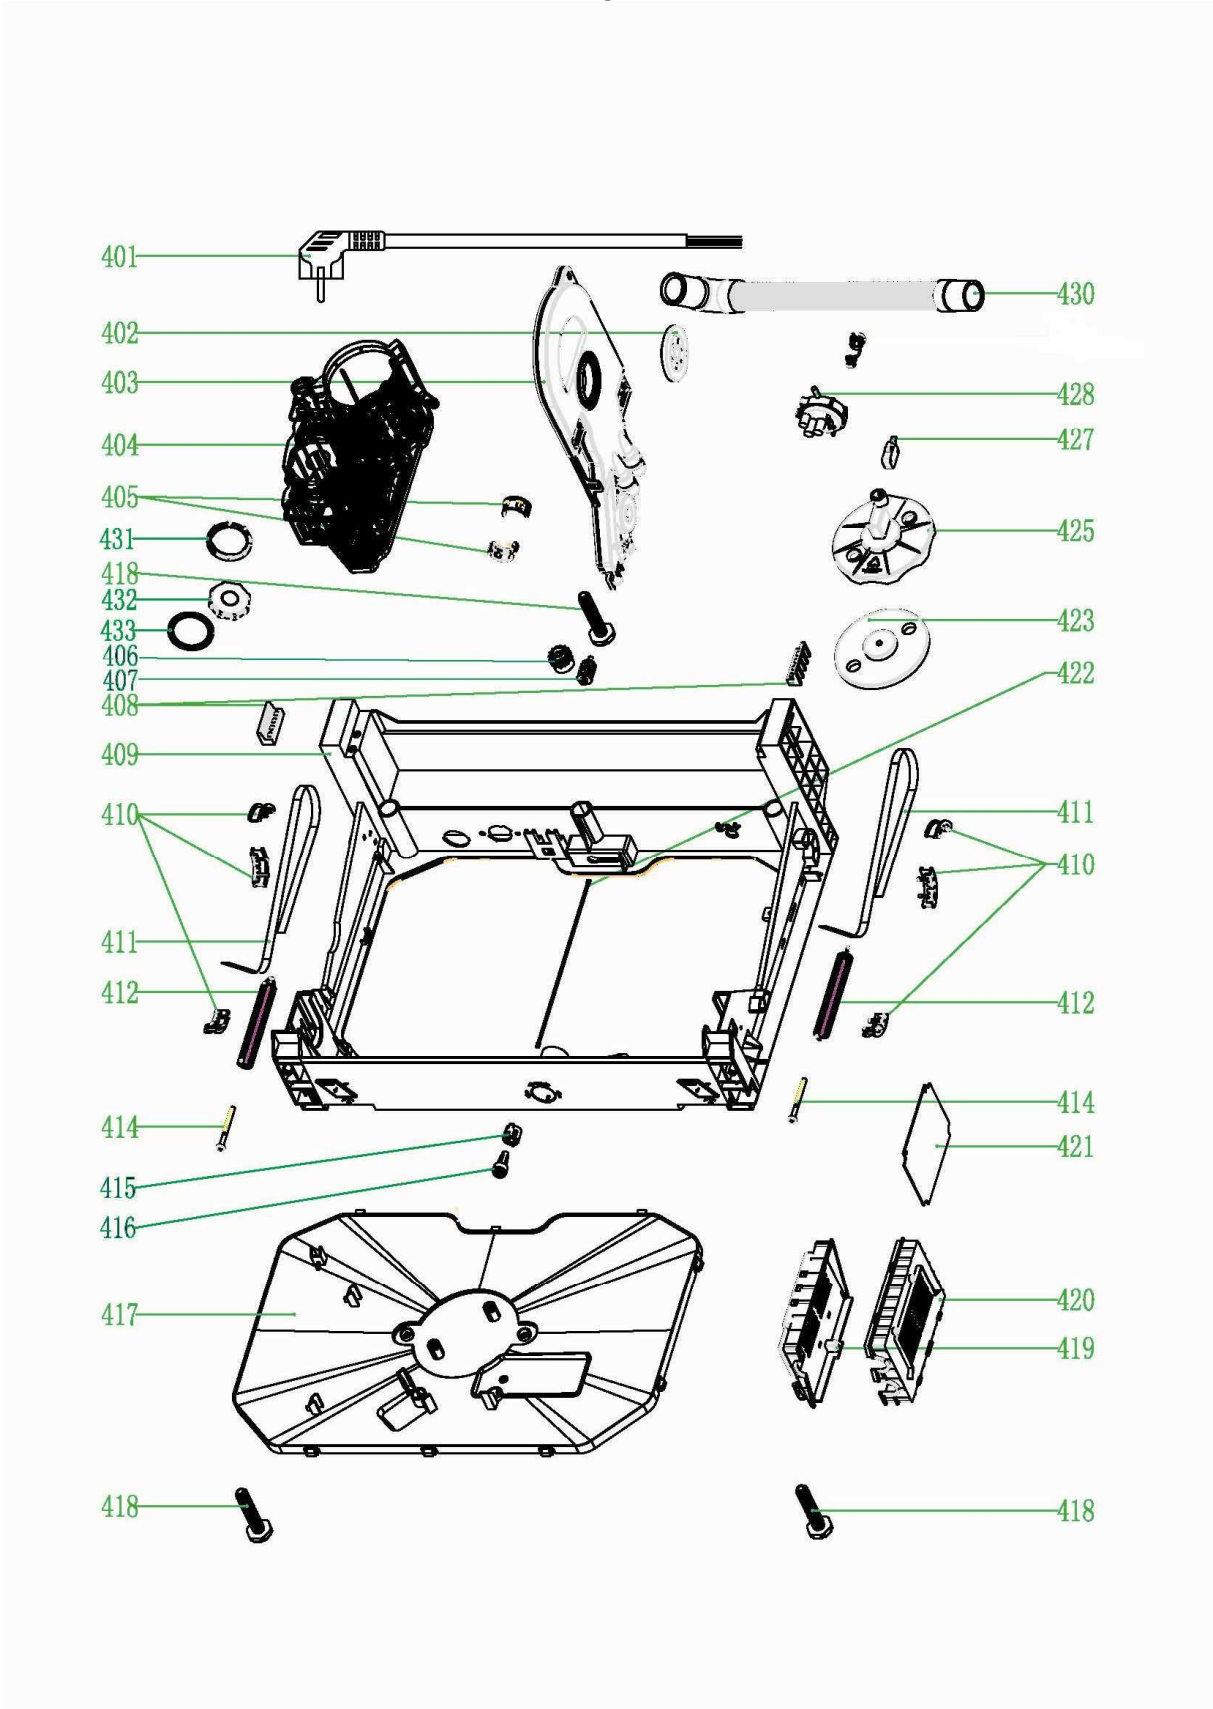

Lave Vaisselle Intégrable ELVI3-451F

Lave Vaisselle Intégrable ELVI3-451F

Lave Vaisselle Intégrable **ELVI3-451F**

Lave Vaisselle Intégrable ELVI3-451F

Lave Vaisselle Intégrable **ELVI3-451F**

Lave Vaisselle Intégrable ELVI3-451F

Lave Vaisselle Intégrable ELVI3-451F