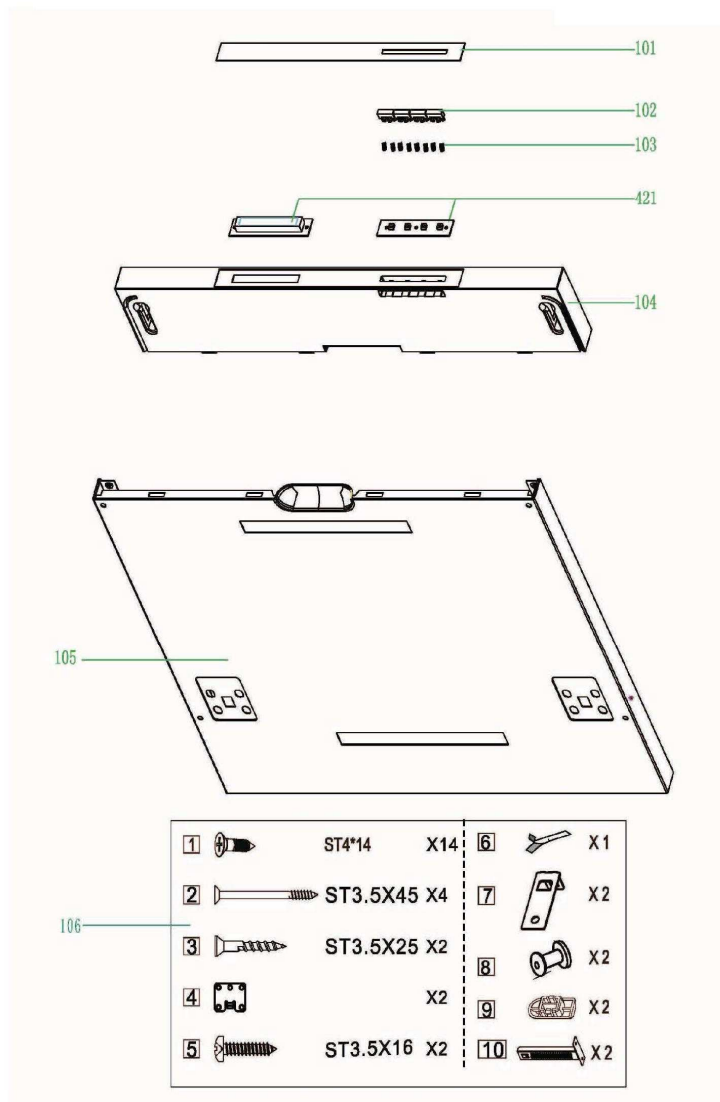

Lave Vaisselle Intégrable ELVI3-451F

Lave Vaisselle Intégrable ELVI3-451F

Lave Vaisselle Intégrable **ELVI3-451F**

Lave Vaisselle Intégrable ELVI3-451F

Lave Vaisselle Intégrable **ELVI3-451F**

Lave Vaisselle Intégrable ELVI3-451F

Lave Vaisselle Intégrable ELVI3-451F