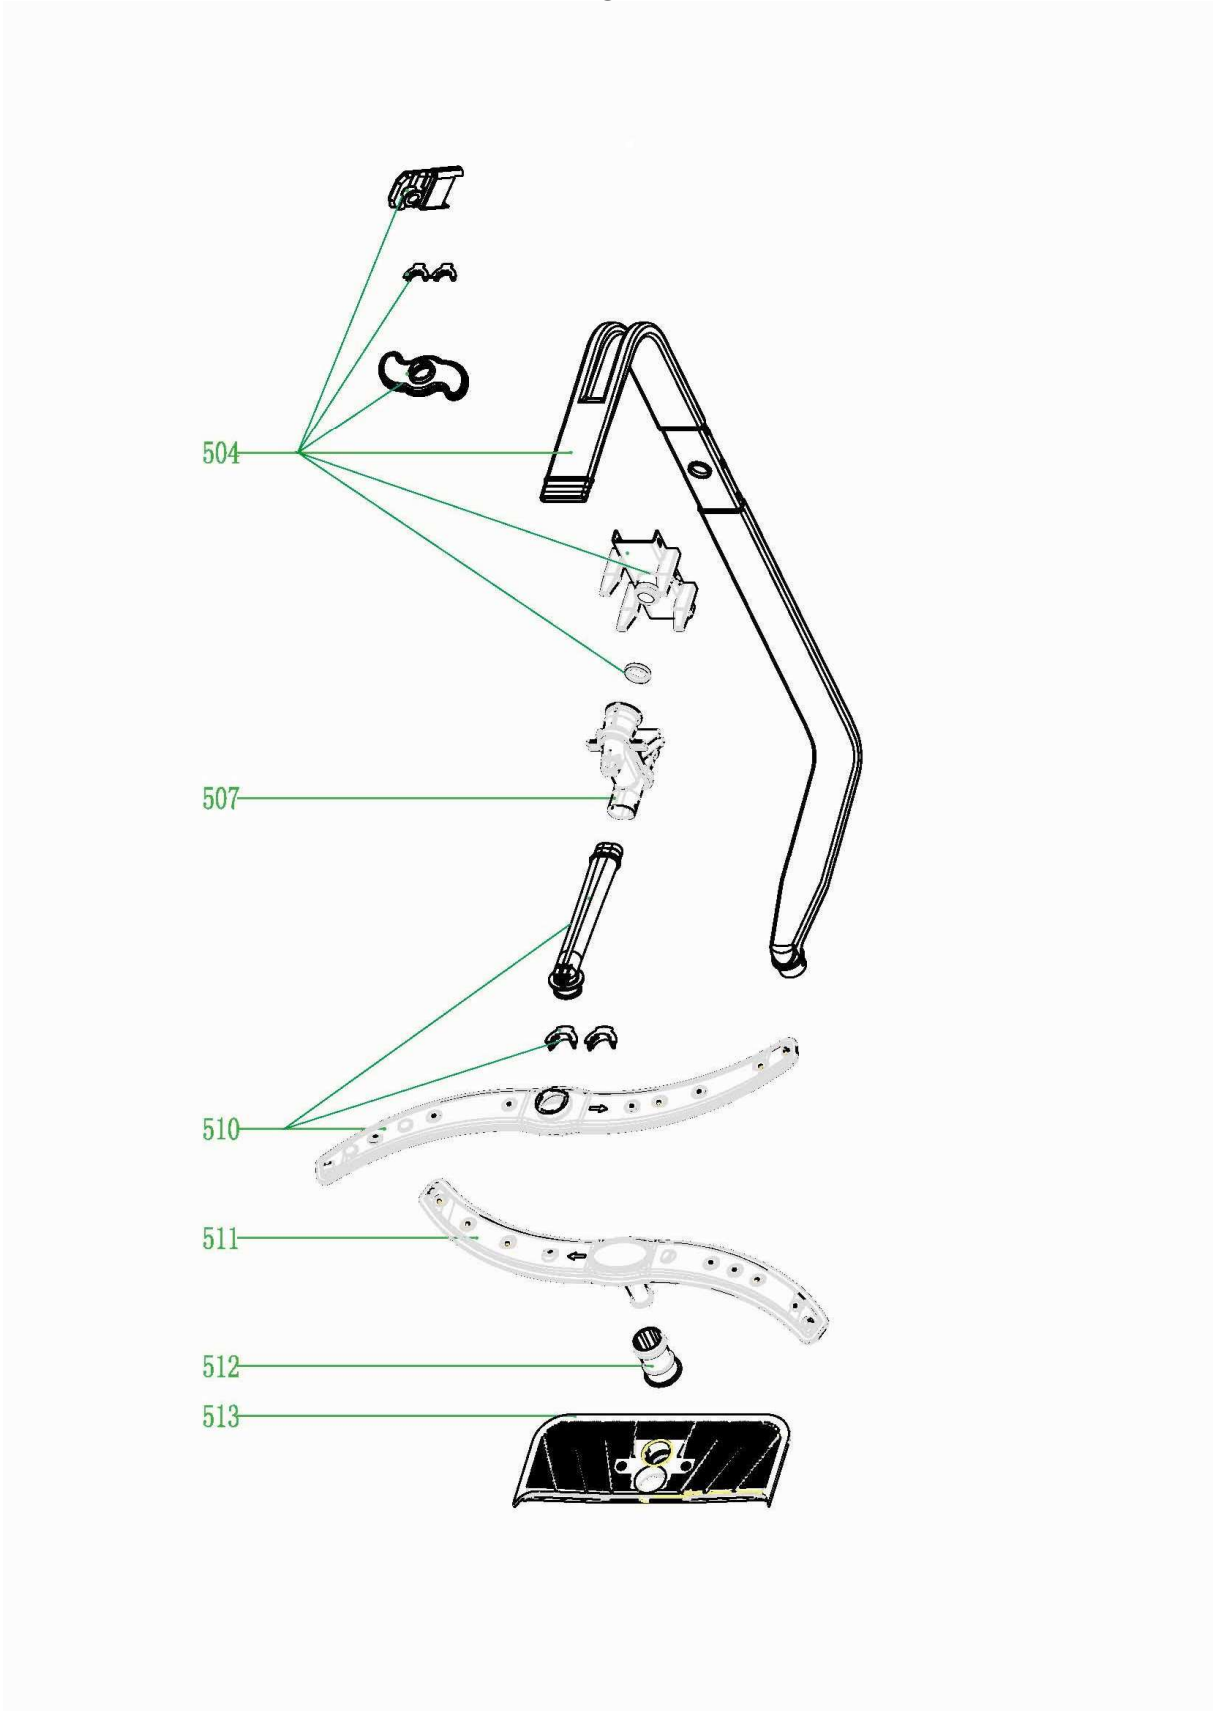

Lave Vaisselle Intégrable ELVI3-451F

Lave Vaisselle Intégrable ELVI3-451F

Lave Vaisselle Intégrable **ELVI3-451F**

Lave Vaisselle Intégrable ELVI3-451F

Lave Vaisselle Intégrable **ELVI3-451F**

Lave Vaisselle Intégrable ELVI3-451F

Lave Vaisselle Intégrable ELVI3-451F