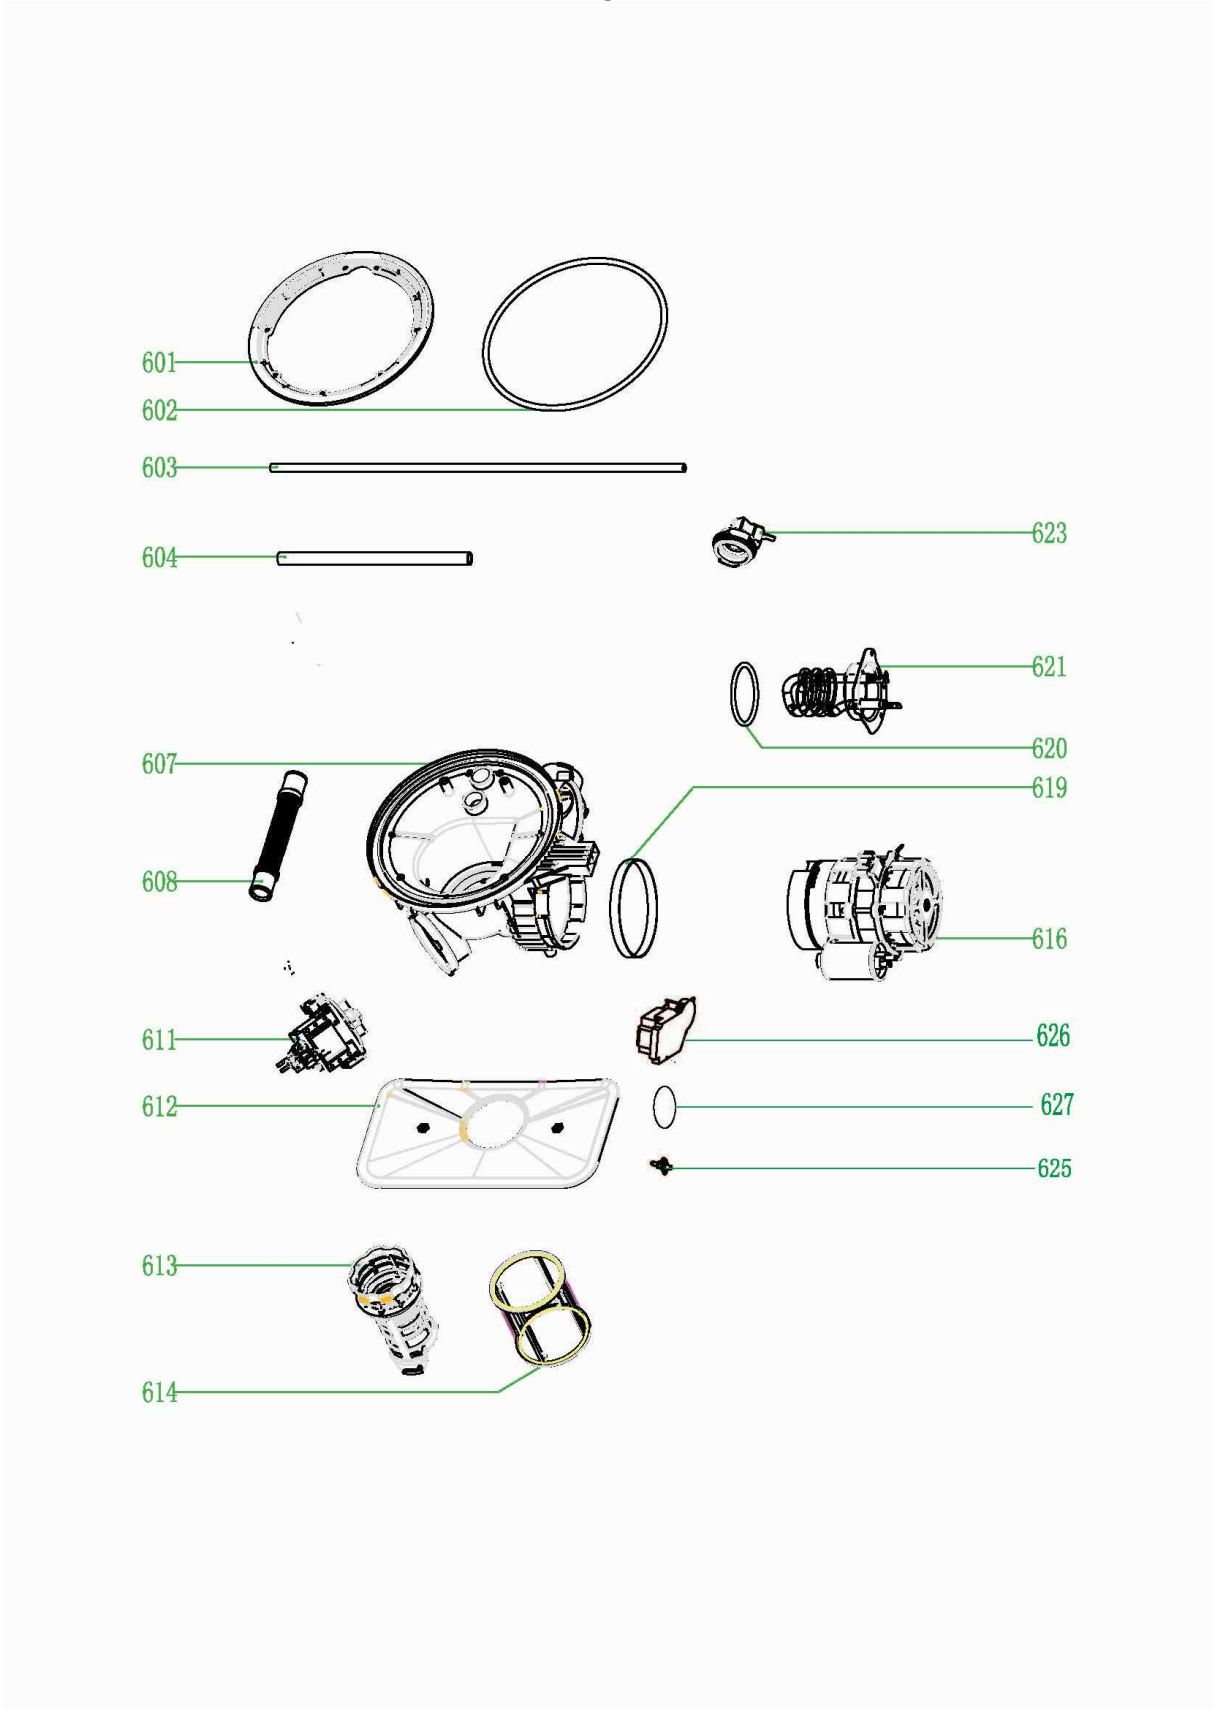

Lave Vaisselle Intégrable ELVI3-451F

Lave Vaisselle Intégrable ELVI3-451F

Lave Vaisselle Intégrable **ELVI3-451F**

Lave Vaisselle Intégrable ELVI3-451F

Lave Vaisselle Intégrable **ELVI3-451F**

Lave Vaisselle Intégrable ELVI3-451F

Lave Vaisselle Intégrable ELVI3-451F