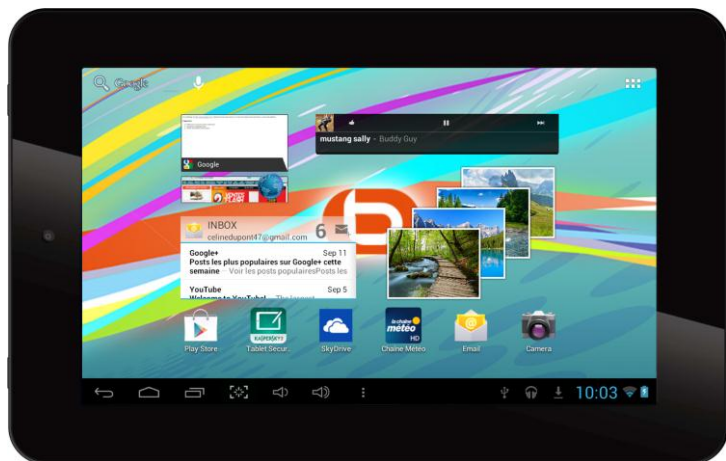

En toute sécurité avec ma tablette Smart'TAB

7001

CARACTÉRISTIQUES

- Ecran tactile 7" (17.78 cm) capacitif et multipoint
- **Android® 4.1.1 Jelly Bean**
- Processeur double cœur 1,5 GHz
- 4 Go de mémoire interne, extensible jusqu'à 36 Go par carte Micro SD (non fournie)
- Wifi b/g/n
- Sortie Micro HDMI
- Port Micro USB Host 2.0
- Webcam et micro intégrés