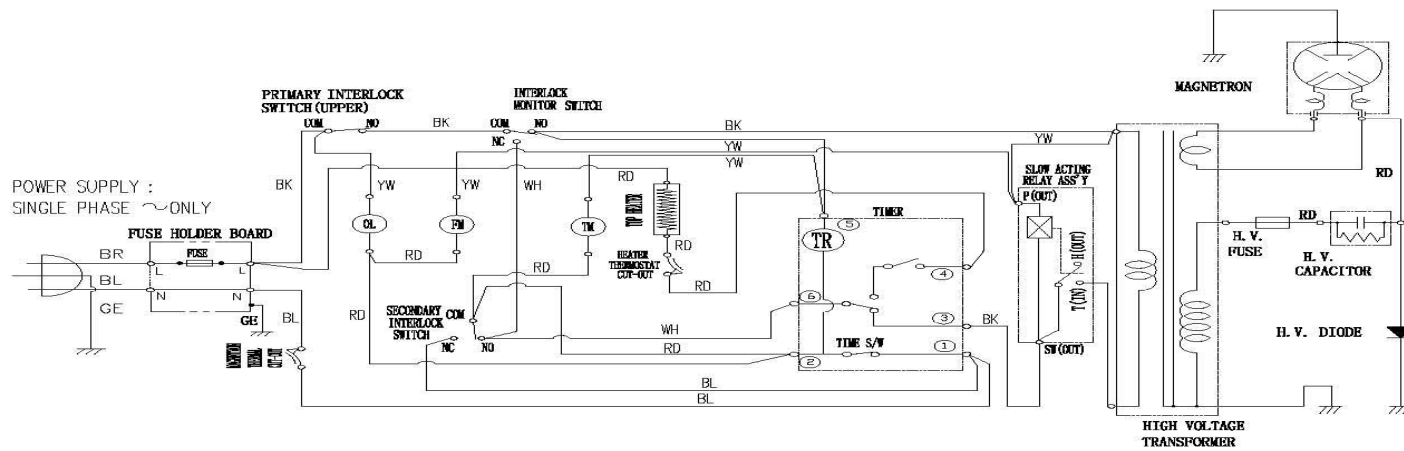

MICRO ONDES

EG 281N

MICRO ONDES

EG 281N

MICRO ONDES

EG 281N

[ CONDITION ]  
 DOOR : CLOSED  
 COOK : OFF

NOTE :  
 (OL) : OVEN LAMP  
 (FM) : FAN MOTOR  
 (TTM) : TURNTABLE MOTOR

# EG 281N

[ CONDITION ]  
 DOOR : CLOSED  
 TIMER : ON  
 V.P.C. : HIGH

NOTE : RD : RED  
 WH : WHITE  
 BK : BLACK  
 GN : GREEN  
 BL : BLUE  
 GE : GREEN/YELLOW  
 YW : YELLOW  
 BR : BROWN

OL : OVEN LAMP  
 FM : FAN MOTOR  
 TM : TRAY MOTOR  
 TR : TIMER MOTOR  
 V.P.C.: VARIABLE POWER CONTROLLER  
 S1 : MICROWAVE SWITCH  
 S2 : GRILL SWITCH