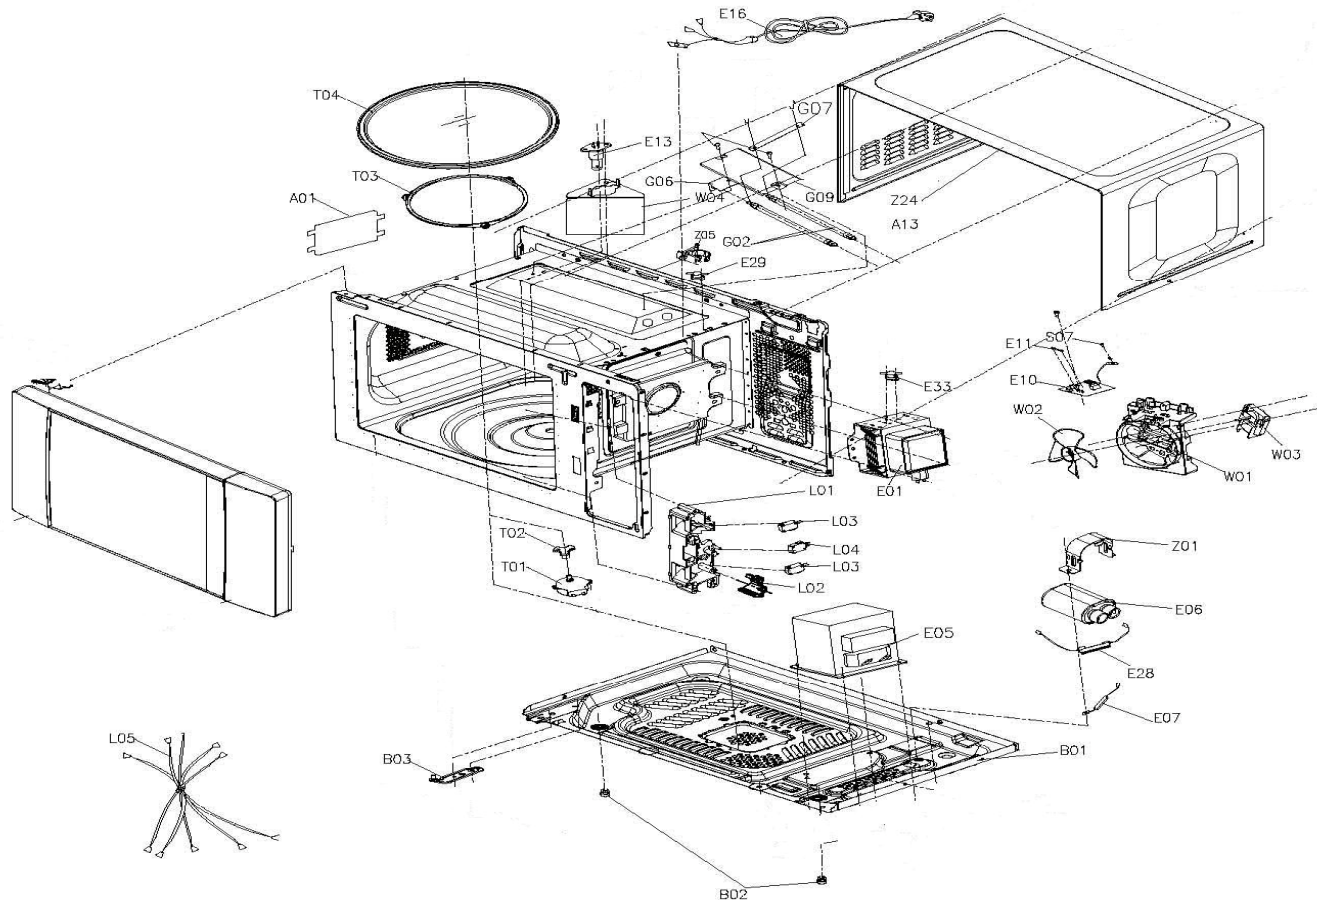

MICRO ONDES

EG 281N

MICRO ONDES

EG 281N

MICRO ONDES

EG 281N

[ CONDITION ]  
 DOOR : CLOSED  
 COOK : OFF

NOTE :  
 (OL) : OVEN LAMP  
 (FM) : FAN MOTOR  
 (TTM) : TURNTABLE MOTOR

BK : BLACK  
 RD : RED  
 WH : WHITE  
 YW : YELLOW  
 BL : BLUE  
 BR : BROWN  
 GE : GREEN/YELLOW

# EG 281N

[ CONDITION ]  
 DOOR : CLOSED  
 TIMER : ON  
 V.P.C. : HIGH

NOTE : RD : RED  
 WH : WHITE  
 BK : BLACK  
 GN : GREEN  
 BL : BLUE  
 GE : GREEN/YELLOW  
 YW : YELLOW  
 BR : BROWN

OL : OVEN LAMP  
 FM : FAN MOTOR  
 TM : TRAY MOTOR  
 TR : TIMER MOTOR  
 V.P.C.: VARIABLE POWER CONTROLLER  
 S1 : MICROWAVE SWITCH  
 S2 : GRILL SWITCH