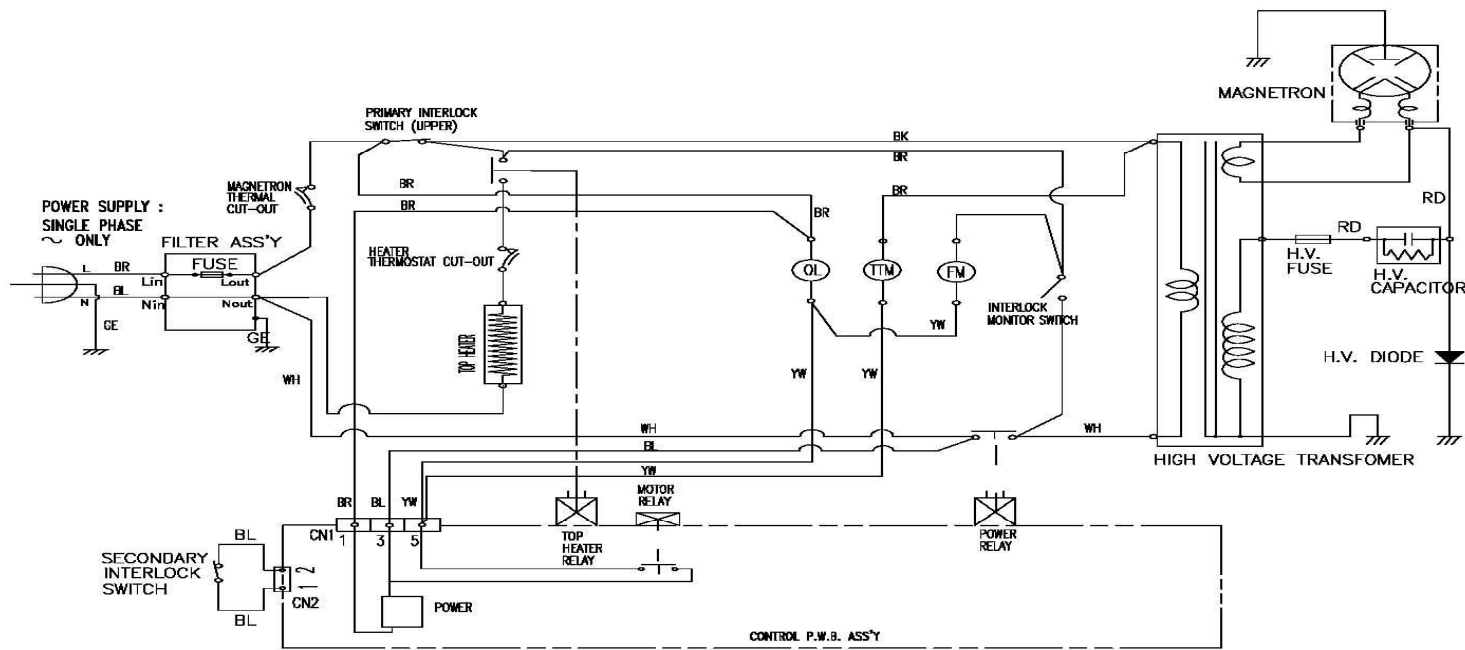

MICRO ONDES

EG 281N

MICRO ONDES

EG 281N

MICRO ONDES

EG 281N

[ CONDITION ]  
 DOOR : CLOSED  
 COOK : OFF

NOTE :  
 (OL) : OVEN LAMP  
 (FM) : FAN MOTOR  
 (TTM) : TURNTABLE MOTOR

# EG 281N

[ CONDITION ]  
 DOOR : CLOSED  
 TIMER : ON  
 V.P.C. : HIGH

NOTE : RD : RED  
 WH : WHITE  
 BK : BLACK  
 GN : GREEN  
 BL : BLUE  
 GE : GREEN/YELLOW  
 YW : YELLOW  
 BR : BROWN

OL : OVEN LAMP  
 FM : FAN MOTOR  
 TM : TRAY MOTOR  
 TR : TIMER MOTOR  
 V.P.C.: VARIABLE POWER CONTROLLER  
 S1 : MICROWAVE SWITCH  
 S2 : GRILL SWITCH