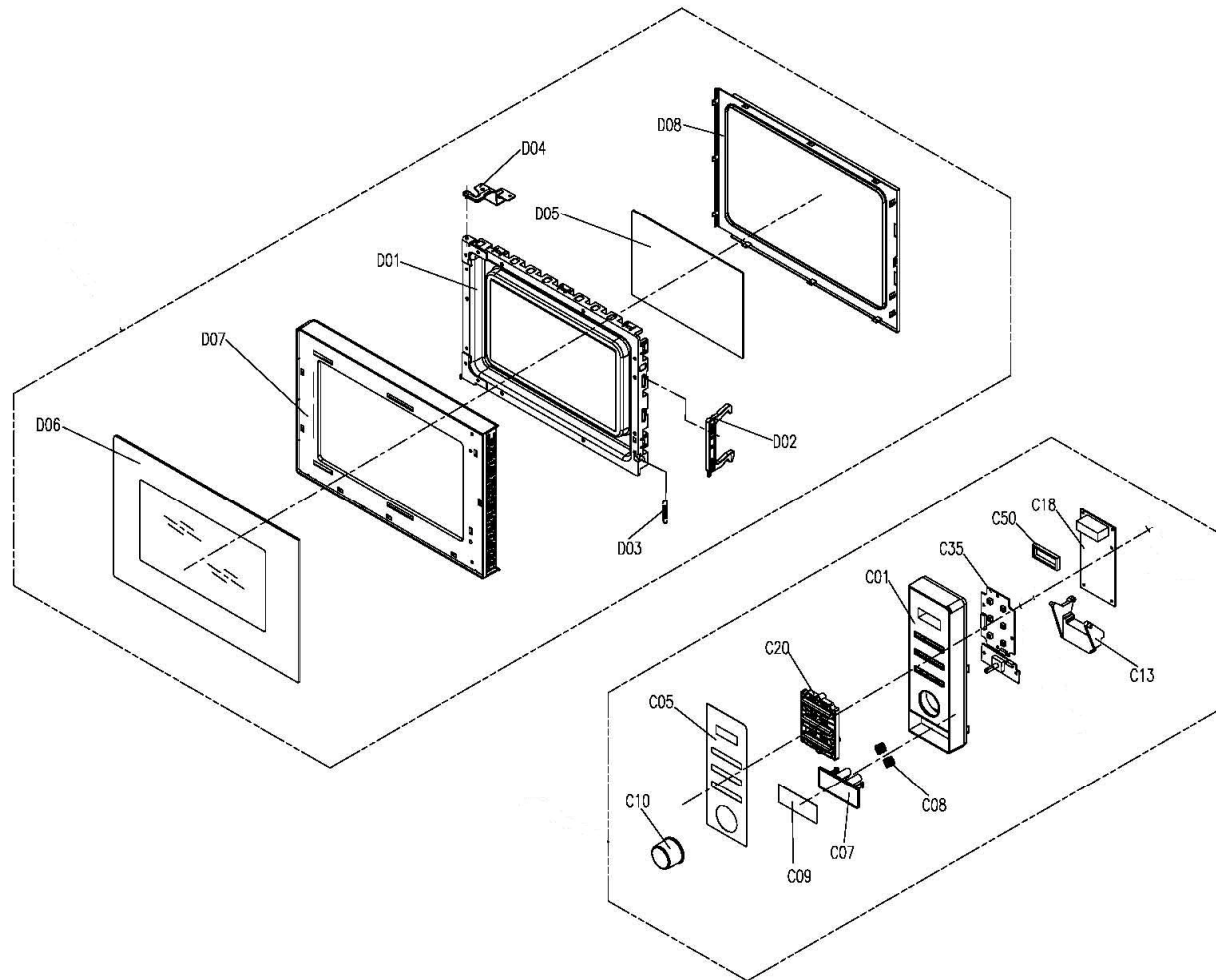

MICRO ONDES

EG 281N

MICRO ONDES

EG 281N

MICRO ONDES

EG 281N

[ CONDITION ]  
 DOOR : CLOSED  
 COOK : OFF

NOTE :  
 (OL) : OVEN LAMP  
 (FM) : FAN MOTOR  
 (TTM) : TURNTABLE MOTOR

BK : BLACK  
 RD : RED  
 WH : WHITE  
 YW : YELLOW  
 BL : BLUE  
 BR : BROWN  
 GE : GREEN/YELLOW

# EG 281N

[ CONDITION ]  
 DOOR : CLOSED  
 TIMER : ON  
 V.P.C. : HIGH

NOTE : RD : RED  
 WH : WHITE  
 BK : BLACK  
 GN : GREEN  
 BL : BLUE  
 GE : GREEN/YELLOW  
 YW : YELLOW  
 BR : BROWN

OL : OVEN LAMP  
 FM : FAN MOTOR  
 TM : TRAY MOTOR  
 TR : TIMER MOTOR  
 V.P.C.: VARIABLE POWER CONTROLLER  
 S1 : MICROWAVE SWITCH  
 S2 : GRILL SWITCH