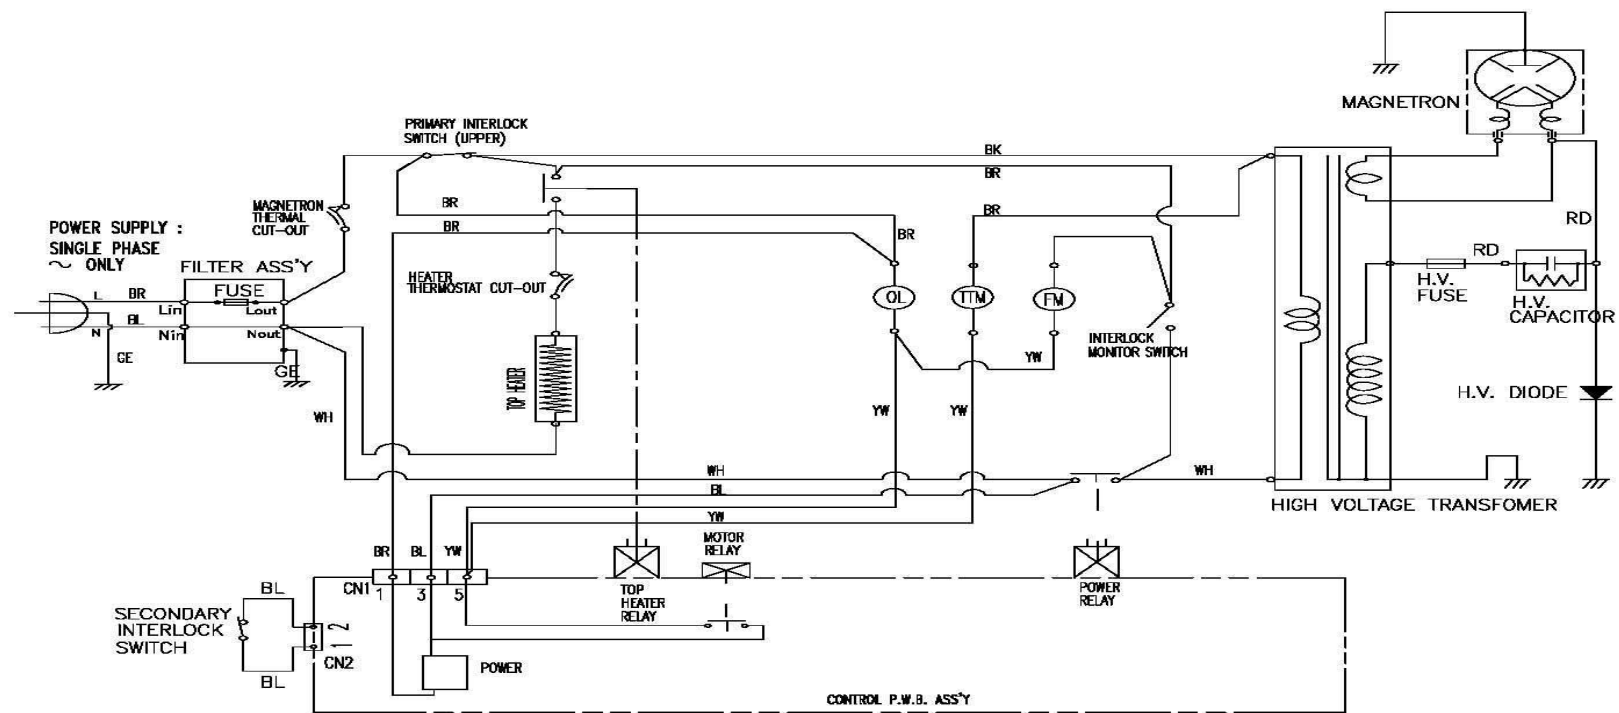

MICRO ONDES

EG203S

MICRO ONDES

EG203S

[CONDITION]
 DOOR : CLOSED
 COOK : OFF

NOTE :
 (OL) : OVEN LAMP
 (FM) : FAN MOTOR
 (TTM) : TURNTABLE MOTOR

BK : BLACK
 RD : RED
 WH : WHITE
 YW : YELLOW
 BL : BLUE
 BR : BROWN
 GE : GREEN/YELLOW

MICRO ONDES

EG203S

[CONDITION]
 DOOR : CLOSED
 TIMER : ON
 V.P.C. : HIGH

NOTE : RD : RED
 WH : WHITE
 BK : BLACK
 GN : GREEN
 BL : BLUE
 GE : GREEN/YELLOW
 YW : YELLOW
 BR : BROWN

OL : OVEN LAMP
 FM : FAN MOTOR
 TM : TRAY MOTOR
 TR : TIMER MOTOR
 V.P.C.: VARIABLE POWER CONTROLLER
 S1 : MICROWAVE SWITCH
 S2 : GRILL SWITCH