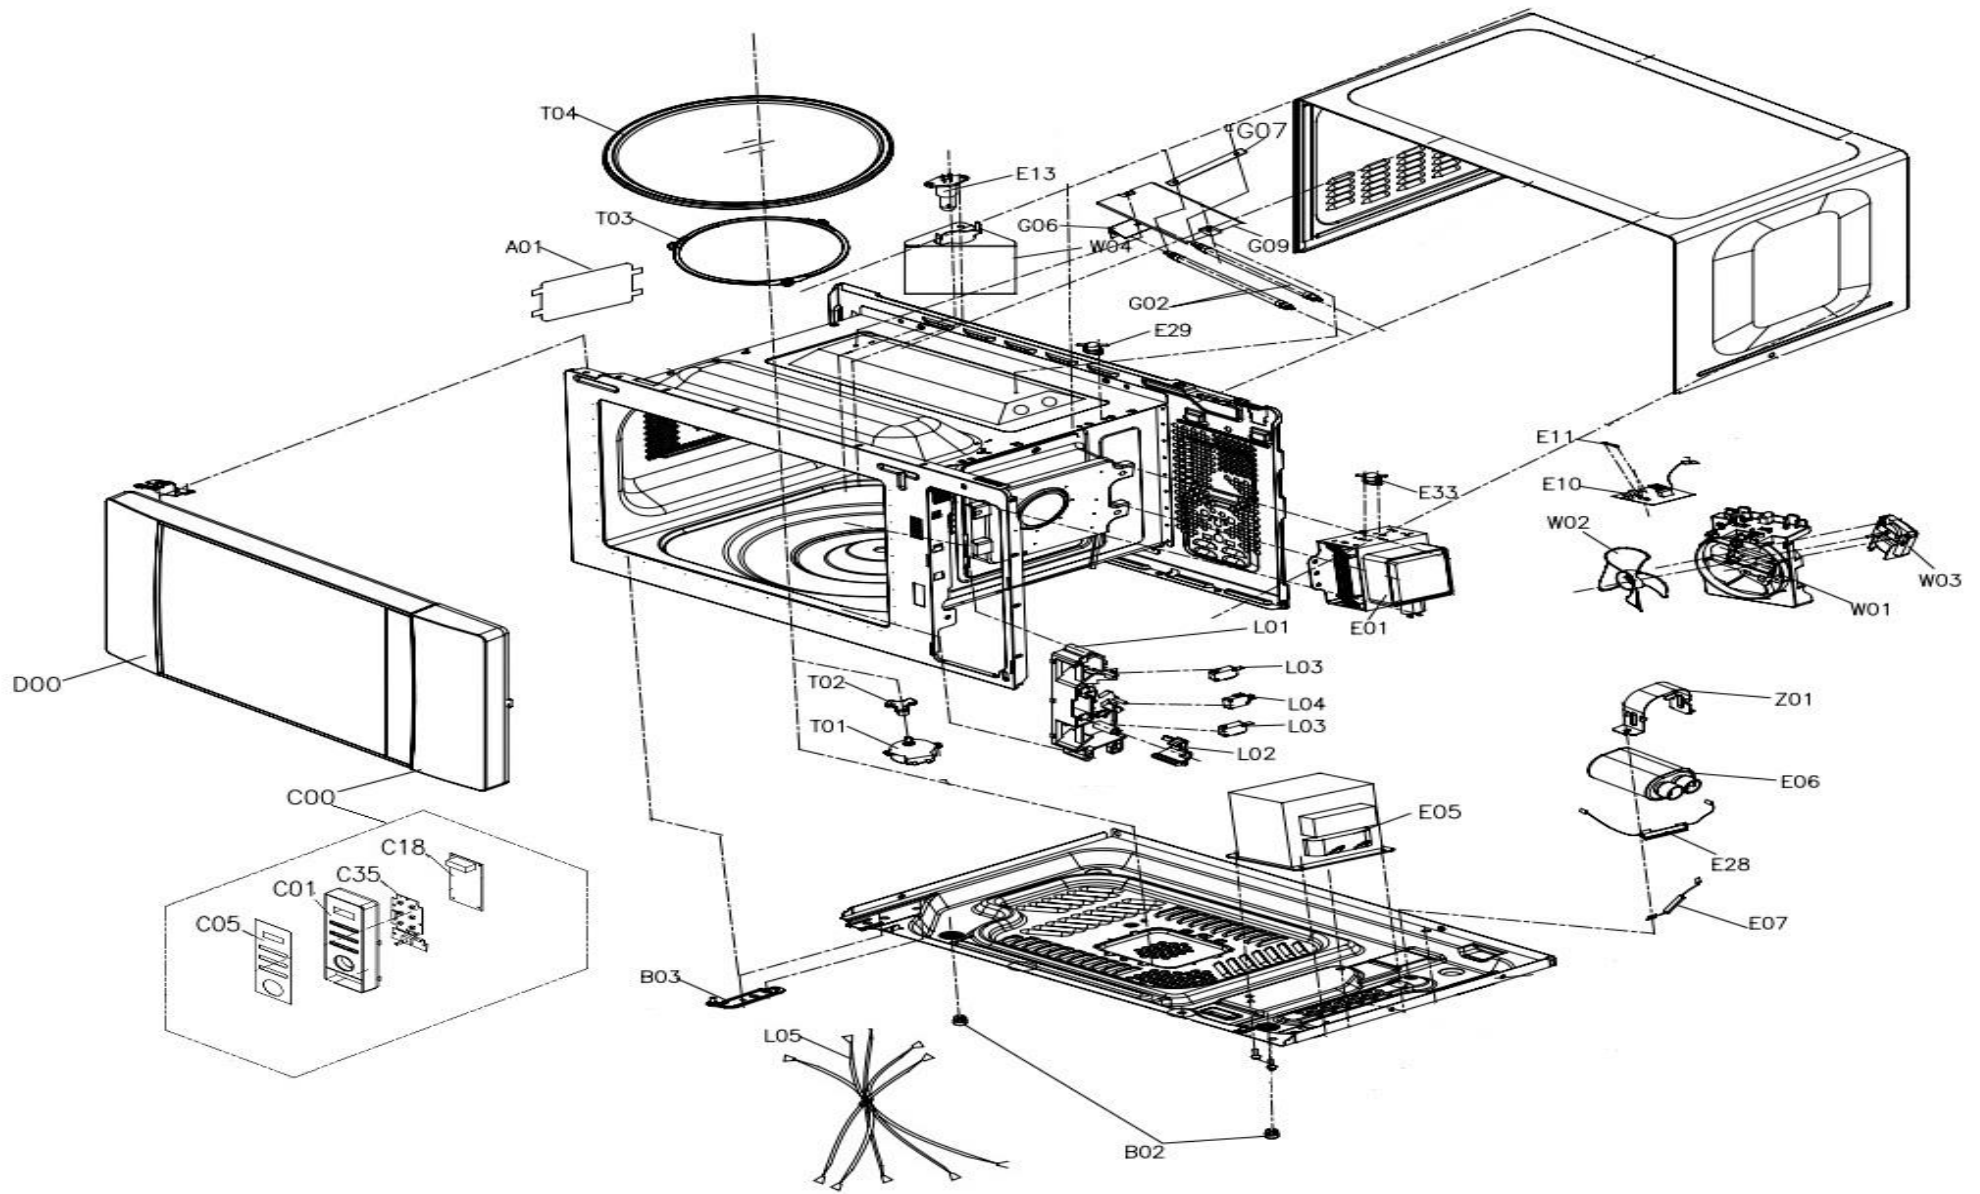

MICRO ONDES

EG203S

MICRO ONDES

EG203S

[CONDITION]
 DOOR : CLOSED
 COOK : OFF

NOTE :
 (OL) : OVEN LAMP
 (FM) : FAN MOTOR
 (TTM) : TURNTABLE MOTOR

BK : BLACK
 RD : RED
 WH : WHITE
 YW : YELLOW
 BL : BLUE
 BR : BROWN
 GE : GREEN/YELLOW

MICRO ONDES

EG203S

[CONDITION]
 DOOR : CLOSED
 TIMER : ON
 V.P.C. : HIGH

NOTE : RD : RED
 WH : WHITE
 BK : BLACK
 GN : GREEN
 BL : BLUE
 GE : GREEN/YELLOW
 YW : YELLOW
 BR : BROWN

OL : OVEN LAMP
 FM : FAN MOTOR
 TM : TRAY MOTOR
 TR : TIMER MOTOR
 V.P.C.: VARIABLE POWER CONTROLLER
 S1 : MICROWAVE SWITCH
 S2 : GRILL SWITCH