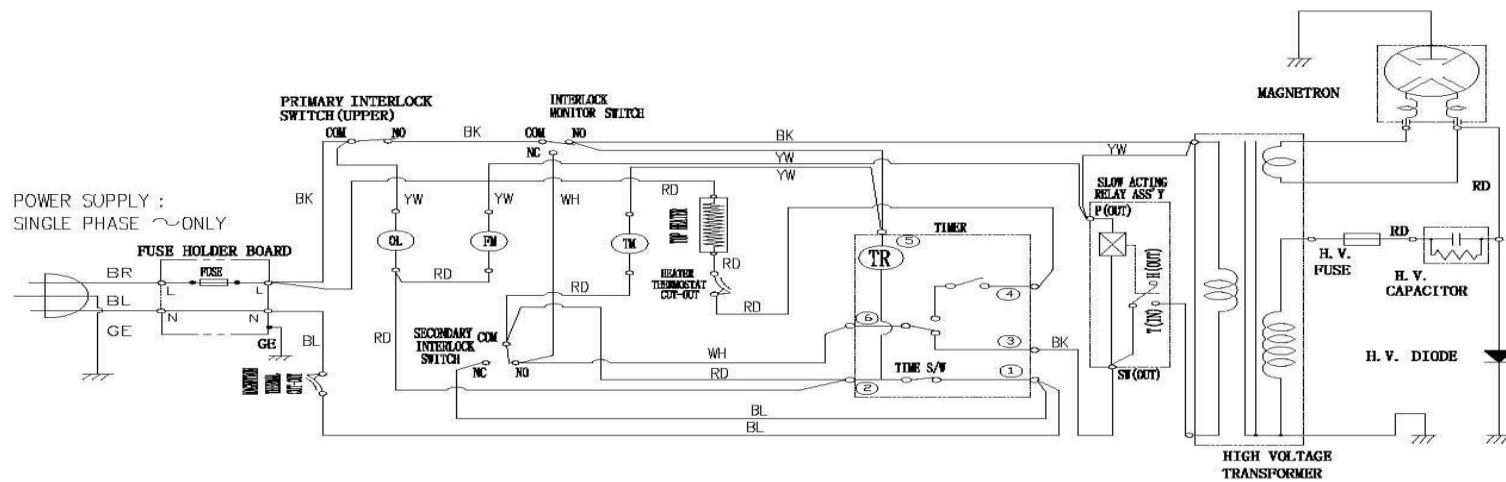

MICRO ONDES

EG203S

MICRO ONDES

EG203S

[CONDITION]
 DOOR : CLOSED
 COOK : OFF

NOTE :
 (OL) : OVEN LAMP
 (FM) : FAN MOTOR
 (TTM) : TURNTABLE MOTOR

BK : BLACK
 RD : RED
 WH : WHITE
 YW : YELLOW
 BL : BLUE
 BR : BROWN
 GE : GREEN/YELLOW

MICRO ONDES

EG203S

[CONDITION]
 DOOR : CLOSED
 TIMER : ON
 V.P.C. : HIGH

NOTE : RD : RED
 WH : WHITE
 BK : BLACK
 GN : GREEN
 BL : BLUE
 GE : GREEN/YELLOW
 YW : YELLOW
 BR : BROWN

OL : OVEN LAMP
 FM : FAN MOTOR
 TM : TRAY MOTOR
 TR : TIMER MOTOR
 V.P.C.: VARIABLE POWER CONTROLLER
 S1 : MICROWAVE SWITCH
 S2 : GRILL SWITCH