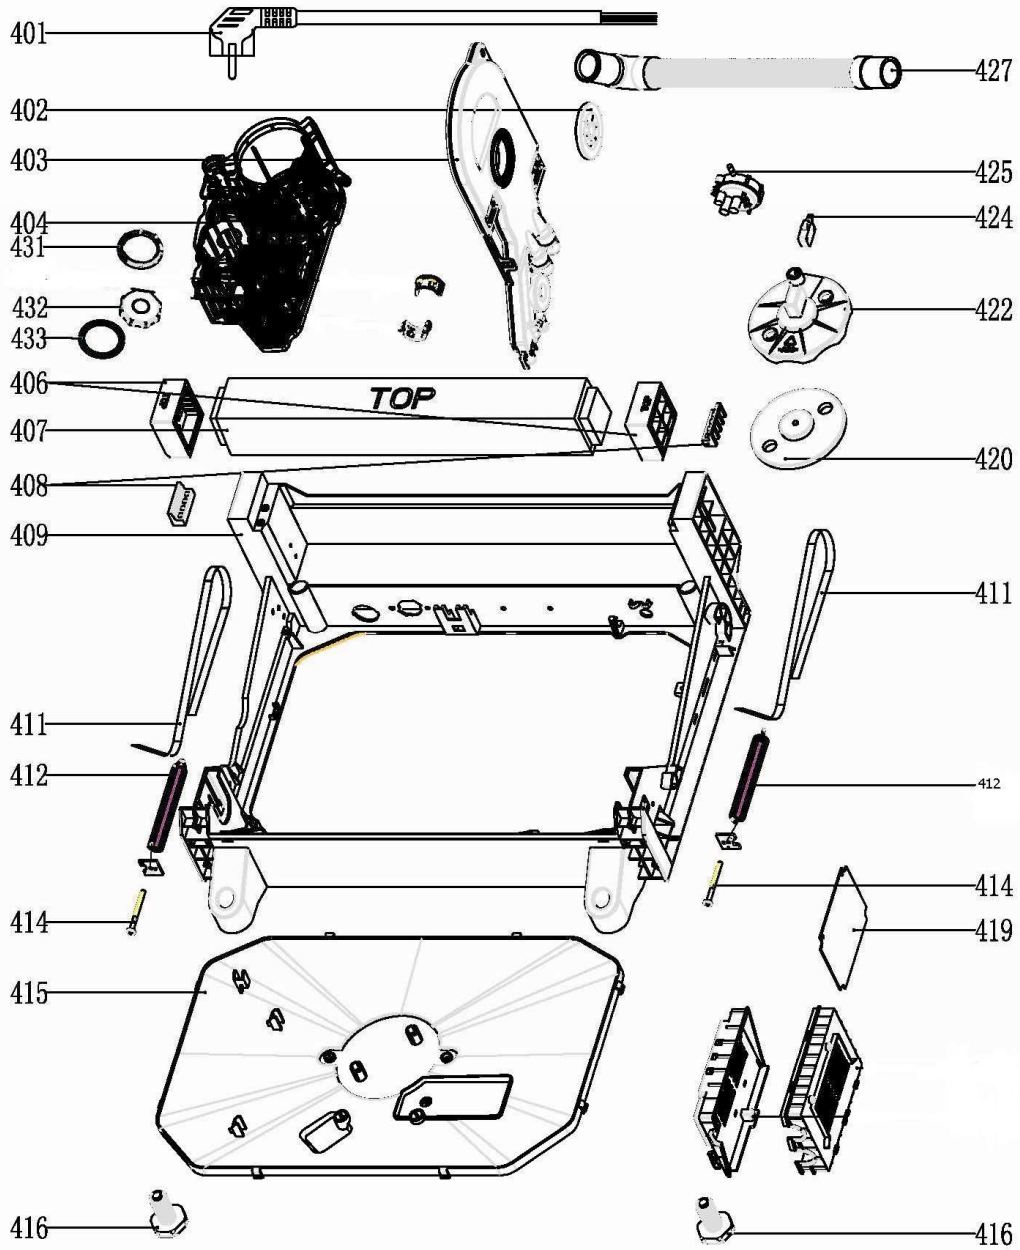

Lave vaisselle

ELV3-451B

Lave vaisselle

ELV3-451B

Lave vaisselle

ELV3-451B