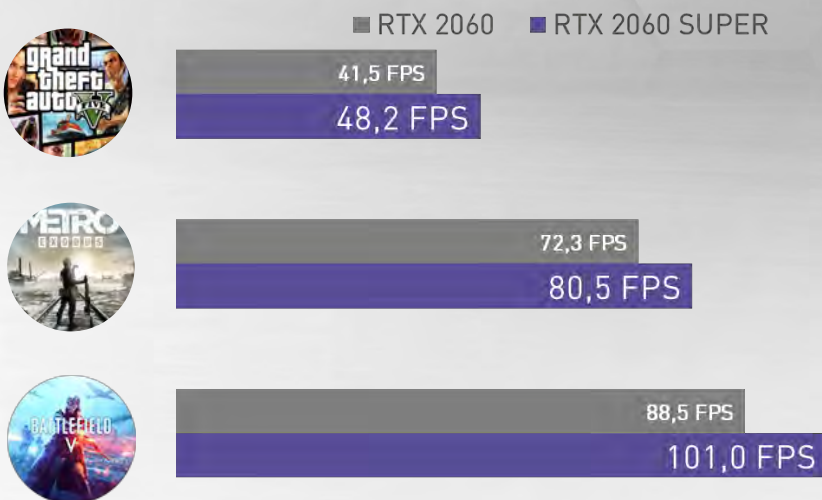

Le Intel Core i5 9400F et ses 6 cœurs offrent des fréquences boost très intéressantes qui permettent à la RTX 2060 SUPER de ne pas être limitée par le processeur. Les 16 Go de mémoire vive cadencés à 3000 MHz pourront assumer la gestion de nombreux logiciels et de jeux très gourmands en mémoire.

La RTX 2060 SUPER profite de performances en nette hausse face à la génération précédente, dépassant largement la RTX 2060 sortie en 2018, avec un gain de 15% sur Battlefield V par exemple ! Cela permettra aux joueurs exigeants de jouer en 1080p 144Hz ou en 1440p sans ralentissements.

PERFORMANCES

Performances du Processeur (CineBench R15 Multi) :

Performances en Jeux (2560x1440p) :

CHOIX DES COMPOSANTS

Avoir un processeur puissant disposant de 6 cœurs est une chose, mais l'accompagner de **mémoire vive performante** et visuellement attrayante l'est tout autant !