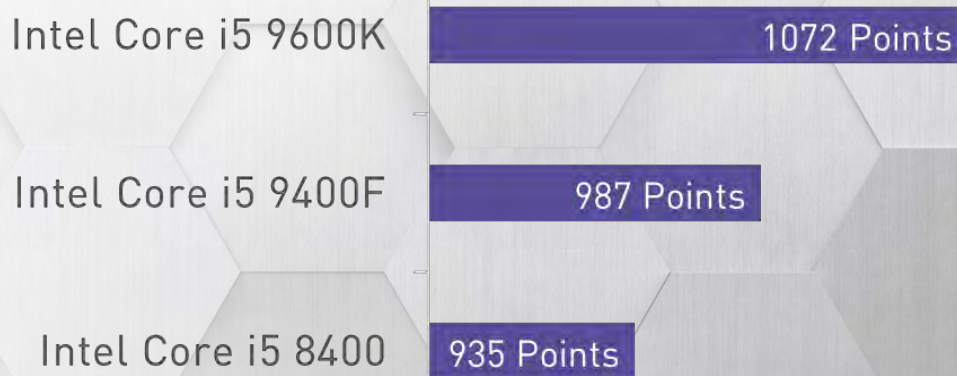

MILLENNIUM

PC GAMER MM1

Le PC MM1 dispose d'un châssis spacieux avec une conception interne moderne : la vitre en verre trempé vous permet d'admirer le PC illuminé par 3 ventilateurs RGB tandis que le cache alimentation masque les câbles disgracieux.

Le Intel Core i5 9400F et ses 6 cœurs offrent des fréquences boost très intéressantes qui permettent à la RTX 2060 SUPER de ne pas être limitée par le processeur. Les 16 Go de mémoire vive cadencés à 3000 MHz pourront assumer la gestion de nombreux logiciels et de jeux très gourmands en mémoire.

La RTX 2060 SUPER profite de performances en nette hausse face à la génération précédente, dépassant largement la RTX 2060 sortie en 2018, avec un gain de 15% sur Battlefield V par exemple ! Cela permettra aux joueurs exigeants de jouer en 1080p 144Hz ou en 1440p sans ralentissements.

PERFORMANCES

Performances du Processeur (CineBench R15 Multi) :