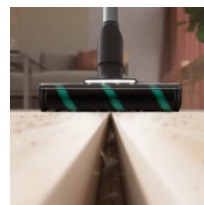

Aspiration puissante dans les interstices avec la brosse pour sols durs PowerPro.

Faites l'expérience d'une élimination totale de la poussière dans les endroits difficiles d'accès même entre les lattes de parquet. La brosse pour sols durs PowerPro offre un nettoyage complet.