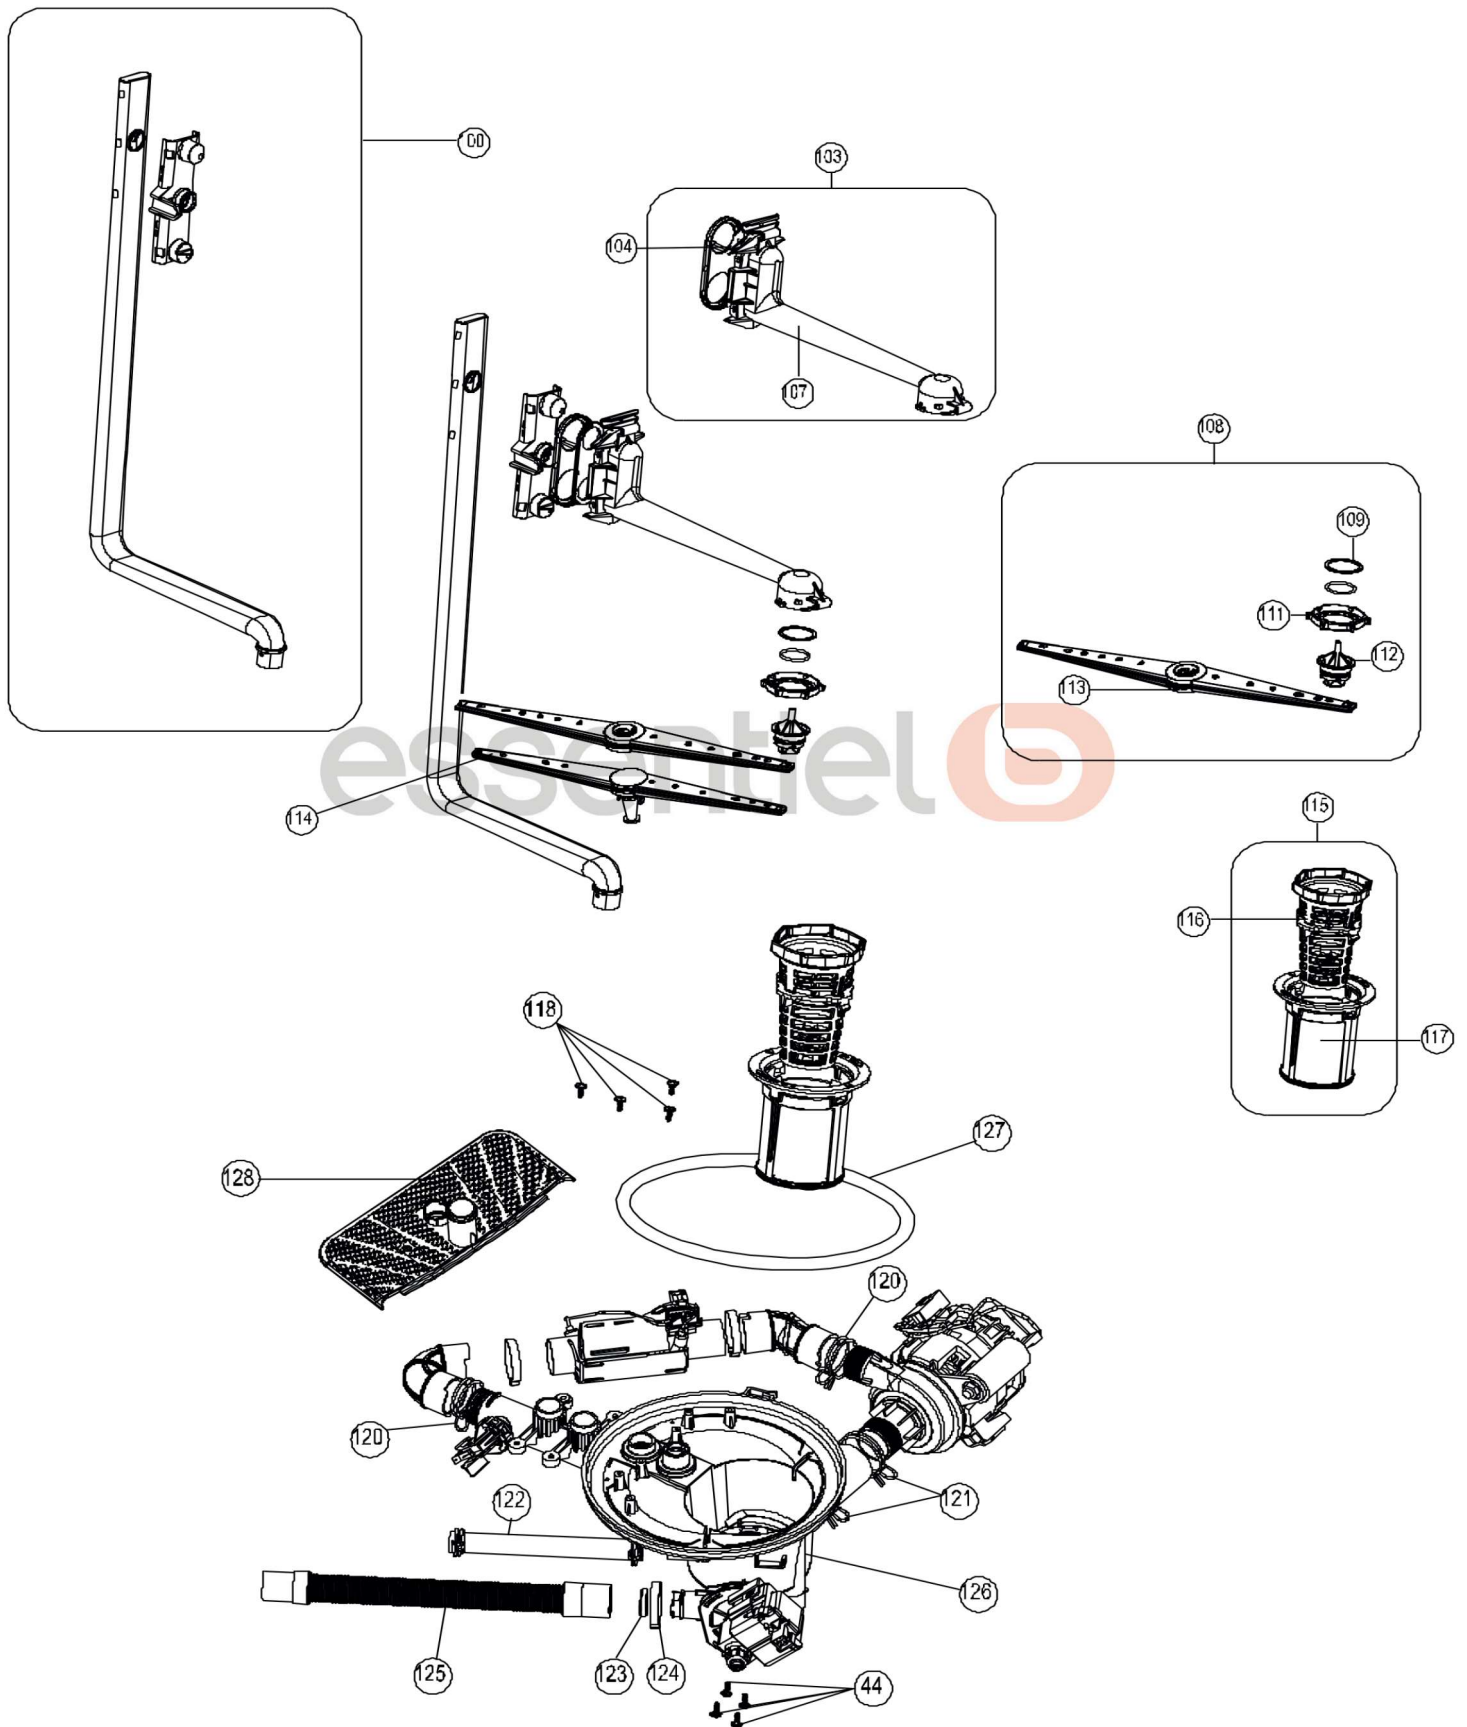

essentiel 

Lave-vaisselle / Dishwasher

ELV-456B

Aide à la réparation / After-sales solutions

Vue éclatée / Exploded view

Vue éclatée / Exploded view

Vue éclatée / Exploded view

Vue éclatée / Exploded view

Vue éclatée / Exploded view

Vue éclatée / Exploded view

Vue éclatée / Exploded view

Vue éclatée / Exploded view

Vue éclatée / Exploded view