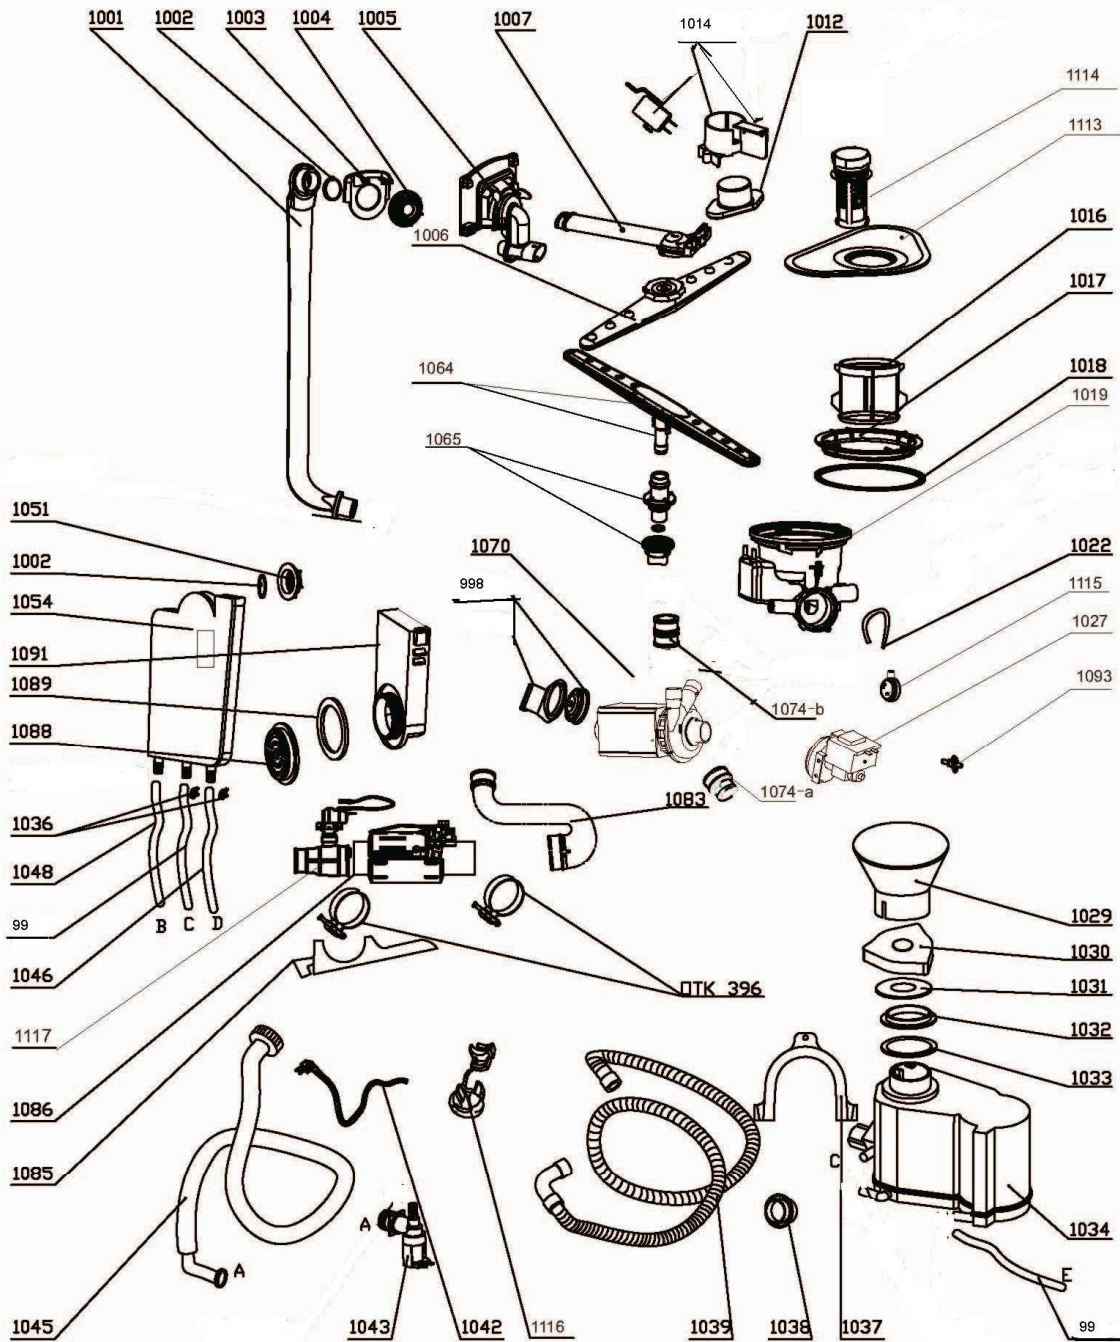

LISTO

LAVE VAISSELLE

LV 49L3B

LISTO

LAVE VAISSELLE LV 49L3B

LISTO

LAVE VAISSELLE

LV 49L3B