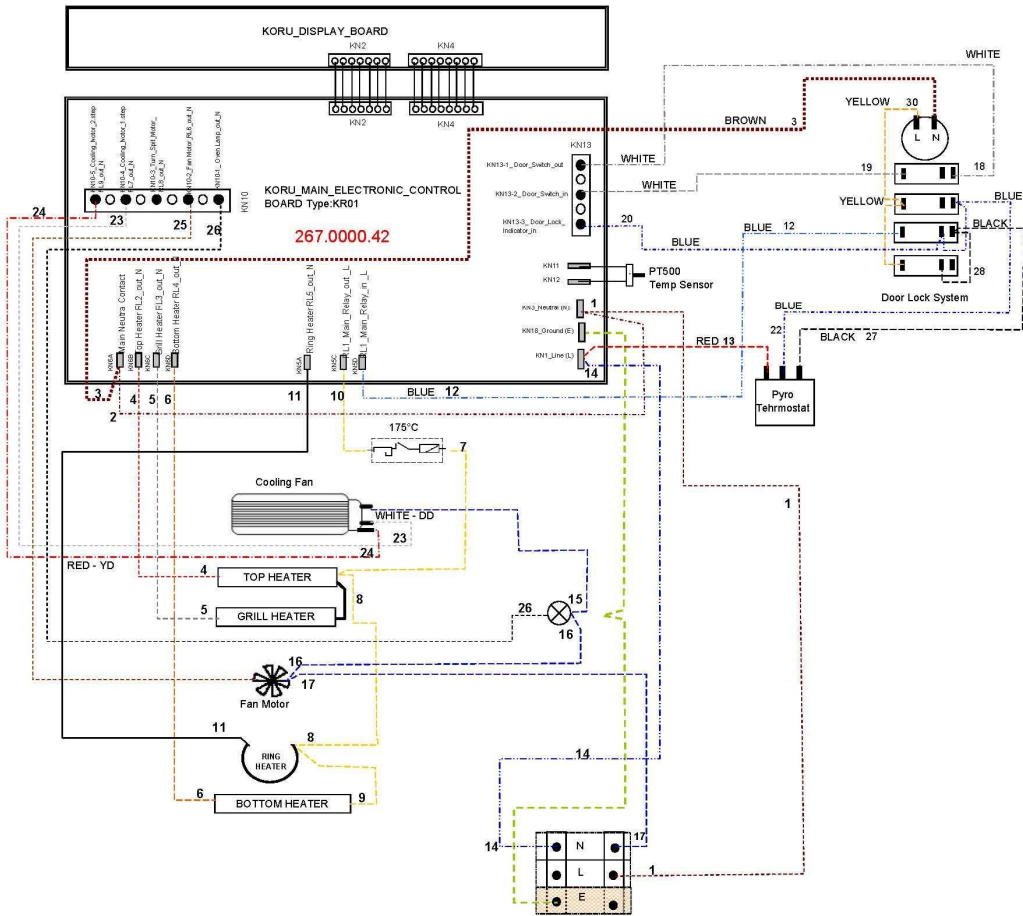

Four Pyrolyse EFMP 143i

Date

Four Pyrolyse EFMP 143i

Date

Four Pyrolyse **EFMP 143i**

Four Pyrolyse EFMP 143i

Date

Four Pyrolyse **EFMP 143i**

Four Pyrolyse EFMP 143i

Date

Four Pyrolyse EFMP 143i

NO	Stok No	KESIT mm²	RENK	BOY mm	ADET	ADI	DETAY
1	351510104	1,50	KAHVERENGI	900	1		66
2	351410104	1,00	KAHVERENGI	350	1	KLMENS -KN3 Besleme - KN 6 - KAPI KILIT MOTORU	55
3	351110104	0,50	KAHVERENGI	225	1		58
4	351403034	1,00	KIRMIZI	650	1	KART - ÜST REZ	58
5	351504014	1,50	SIYAHIBEYAZ	670	1	KART - GRILL REZ	58
6	351411114	1,00	TURUNCU	1200	1	KART - ALT REZ	58
7	351502024	1,50	SARI	375	1		55
8	351502024	1,50	SARI	450	1	TERMİK KESİCİ - ÜST REZ - T-REZ ALI MEZ	57
9	351402024	1,00	SARI	480	1		59
10	351502024	1,50	SARI	300	1	KART - TERMİK KESİCİ	66
11	351409094	1,00	ORİ	650	1	KART - T-REZ KABLOSU	58
12	351508084	1,50	MAVI	450	1	KN5D - DOOR SWITCH	66
13	351503034	1,50	KIRMIZI	500	1	PYRO TERMSTAT - KN1 -KLEMENS	55
14	351503034	1,50	MAVI	925	1		58
15	351508084	1,50	MAVI	425	1	BLOWER -LAMBA - T MOTOR - KLEMENS	58
16	351508084	1,50	MAVI	275	1		57
17	351508084	1,50	MAVI	275	1		57
18	351901014	0,35	BEYAZ	500	1		67
19	351901014	0,35	BEYAZ	500	1		58
20	351108084	0,50	MAVI	600	1	KN13 3 - Kilit kilit pyro termostat	67
21	351508084	1,50	MAVI	90	1		57
22	351508084	1,50	MAVI	350	1		58
23	351101014	0,50	BEYAZ	620	1	KART-BLOWER I	67
24	351103034	0,50	KIRMIZI	620	1	KART-BLOWER II	67
25	351110104	0,50	KAHVERENGI	1050	1	KART - T MOTOR	67
26	351104049	0,50	SIYAH	800	1	KART - LAMBA	58
27	351504044	1,50	SIYAH	350	1	PYRO TERMOSTAT - KAPI KLİDİ - KAPI KİLİDİ	57
28	351504044	1,50	SIYAH	90	1		58
29	351102024	0,50	SARI	120	1	KILI MOTORU - KAPI SWİTCH - KAPI SWİTCH	58
30	351102024	0,50	SARI	90	1		58
31	351108084	0,50	MAVI	650	1		69
32	351108084	0,50	MAVI	650	1	PT500 kablosu	69
33	351502064	1,50	SARIYEŞİL	425	1	KLMENS - LAMBA - KART	66
34	351502064	1,50	SARIYEŞİL	540	1	TOPRAKLAMA	66