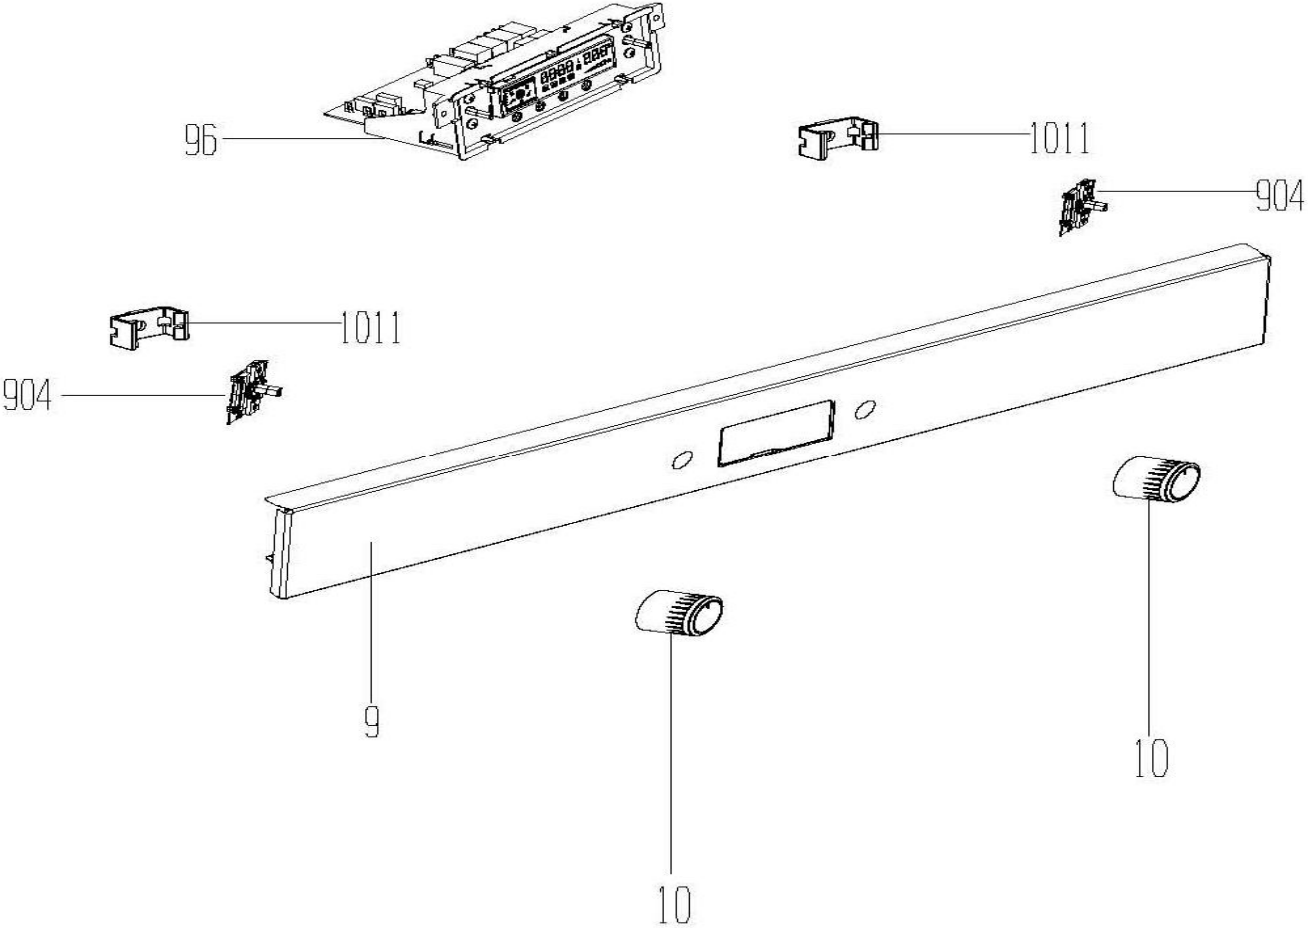

Four Pyrolyse EFMP 143i

Date

Four Pyrolyse EFMP 143i

NO	Stok No	KESIT mm²	RENK	BOY mm	ADET	ADI	DETAY
1	351510104	1,50	KAHVERENGI	900	1		66
2	351410104	1,00	KAHVERENGI	350	1	KLMENS -KN3 Besleme - KN 6 - KAPI KILIT MOTORU	55
3	351110104	0,50	KAHVERENGI	225	1		58
4	351403034	1,00	KIRMIZI	650	1	KART - ÜST REZ	58
5	351504014	1,50	SIYAHIBEYAZ	670	1	KART - GRILL REZ	58
6	351411114	1,00	TURUNCU	1200	1	KART - ALT REZ	58
7	351502024	1,50	SARI	375	1		55
8	351502024	1,50	SARI	450	1	TERMİK KESİCİ - ÜST REZ - T-REZ ALI MEZ	57
9	351402024	1,00	SARI	480	1		59
10	351502024	1,50	SARI	300	1	KART - TERMİK KESİCİ	66
11	351409094	1,00	ORİ	650	1	KART - T-REZ KABLOSU	58
12	351508084	1,50	MAVI	450	1	KN5D - DOOR SWITCH	66
13	351503034	1,50	KIRMIZI	500	1	PYRO TERMSTAT - KN1 -KLEMENS	55
14	351503034	1,50	MAVI	925	1		58
15	351508084	1,50	MAVI	425	1	BLOWER -LAMBA - T MOTOR - KLEMENS	58
16	351508084	1,50	MAVI	275	1		57
17	351508084	1,50	MAVI	275	1		57
18	351901014	0,35	BEYAZ	500	1		67
19	351901014	0,35	BEYAZ	500	1		58
20	351108084	0,50	MAVI	600	1	KN13 3 - Kilit kilit pyro termostat	67
21	351508084	1,50	MAVI	90	1		57
22	351508084	1,50	MAVI	350	1		58
23	351101014	0,50	BEYAZ	620	1	KART-BLOWER I	67
24	351103034	0,50	KIRMIZI	620	1	KART-BLOWER II	67
25	351110104	0,50	KAHVERENGI	1050	1	KART - T MOTOR	67
26	351104049	0,50	SIYAH	800	1	KART - LAMBA	58
27	351504044	1,50	SIYAH	350	1	PYRO TERMOSTAT - KAPI KLİDİ - KAPI KİLİDİ	57
28	351504044	1,50	SIYAH	90	1		58
29	351102024	0,50	SARI	120	1	KILI MOTORU - KAPI SWİTCH - KAPI SWİTCH	58
30	351102024	0,50	SARI	90	1		58
31	351108084	0,50	MAVI	650	1		69
32	351108084	0,50	MAVI	650	1	PT500 kablosu	69
33	351502064	1,50	SARIYEŞİL	425	1	KLMENS - LAMBA - KART	66
34	351502064	1,50	SARIYEŞİL	540	1	TOPRAKLAMA	66