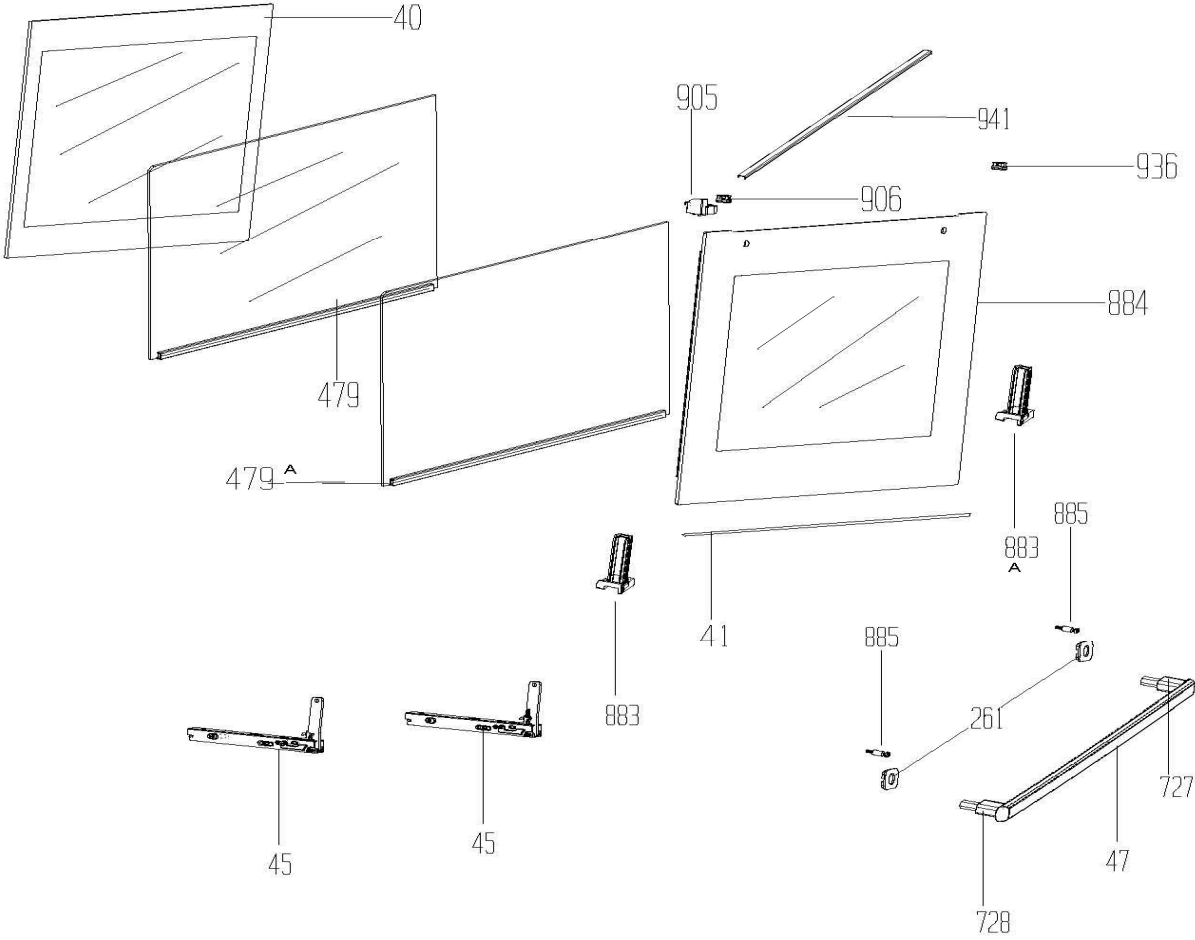

Four Pyrolyse EFMP 143i

Date

Four Pyrolyse EFMP 143i

NO	Stok No	KESIT mm²	RENK	BOY mm	ADET	ADI	DETAY
1	351510104	1,50	KAHVERENGI	900	1		66
2	351410104	1,00	KAHVERENGI	350	1	KLMENS -KN3 Besleme - KN 6 - KAPI KILIT MOTORU	55
3	351110104	0,50	KAHVERENGI	225	1		58
4	351403034	1,00	KIRMIZI	650	1	KART - ÜST REZ	58
5	351504014	1,50	SIYAHIBEYAZ	670	1	KART - GRILL REZ	58
6	351411114	1,00	TURUNCU	1200	1	KART - ALT REZ	58
7	351502024	1,50	SARI	375	1		55
8	351502024	1,50	SARI	450	1	TERMİK KESİCİ - ÜST REZ - T-REZ ALI MEZ	57
9	351402024	1,00	SARI	480	1		59
10	351502024	1,50	SARI	300	1	KART - TERMİK KESİCİ	66
11	351409094	1,00	ORİ	650	1	KART - T-REZ KABLOSU	58
12	351508084	1,50	MAVI	450	1	KN5D - DOOR SWITCH	66
13	351503034	1,50	KIRMIZI	500	1	PYRO TERMSTAT - KN1 -KLEMENS	55
14	351503034	1,50	MAVI	925	1		58
15	351508084	1,50	MAVI	425	1	BLOWER -LAMBA - T MOTOR - KLEMENS	58
16	351508084	1,50	MAVI	275	1		57
17	351508084	1,50	MAVI	275	1		57
18	351901014	0,35	BEYAZ	500	1		67
19	351901014	0,35	BEYAZ	500	1		58
20	351108084	0,50	MAVI	600	1	KN13 3 - Kilit kilit pyro termostat	67
21	351508084	1,50	MAVI	90	1		57
22	351508084	1,50	MAVI	350	1		58
23	351101014	0,50	BEYAZ	620	1	KART-BLOWER I	67
24	351103034	0,50	KIRMIZI	620	1	KART-BLOWER II	67
25	351110104	0,50	KAHVERENGI	1050	1	KART - T MOTOR	67
26	351104049	0,50	SIYAH	800	1	KART - LAMBA	58
27	351504044	1,50	SIYAH	350	1	PYRO TERMOSTAT - KAPI KLİDİ - KAPI KİLİDİ	57
28	351504044	1,50	SIYAH	90	1		58
29	351102024	0,50	SARI	120	1	KILI MOTORU - KAPI SWİTCH - KAPI SWİTCH	58
30	351102024	0,50	SARI	90	1		58
31	351108084	0,50	MAVI	650	1		69
32	351108084	0,50	MAVI	650	1	PT500 kablosu	69
33	351502064	1,50	SARIYEŞİL	425	1	KLMENS - LAMBA - KART	66
34	351502064	1,50	SARIYEŞİL	540	1	TOPRAKLAMA	66