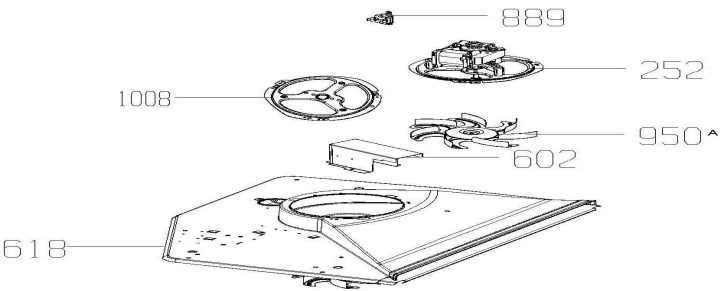

Four Catalyse **EFMC 82N**