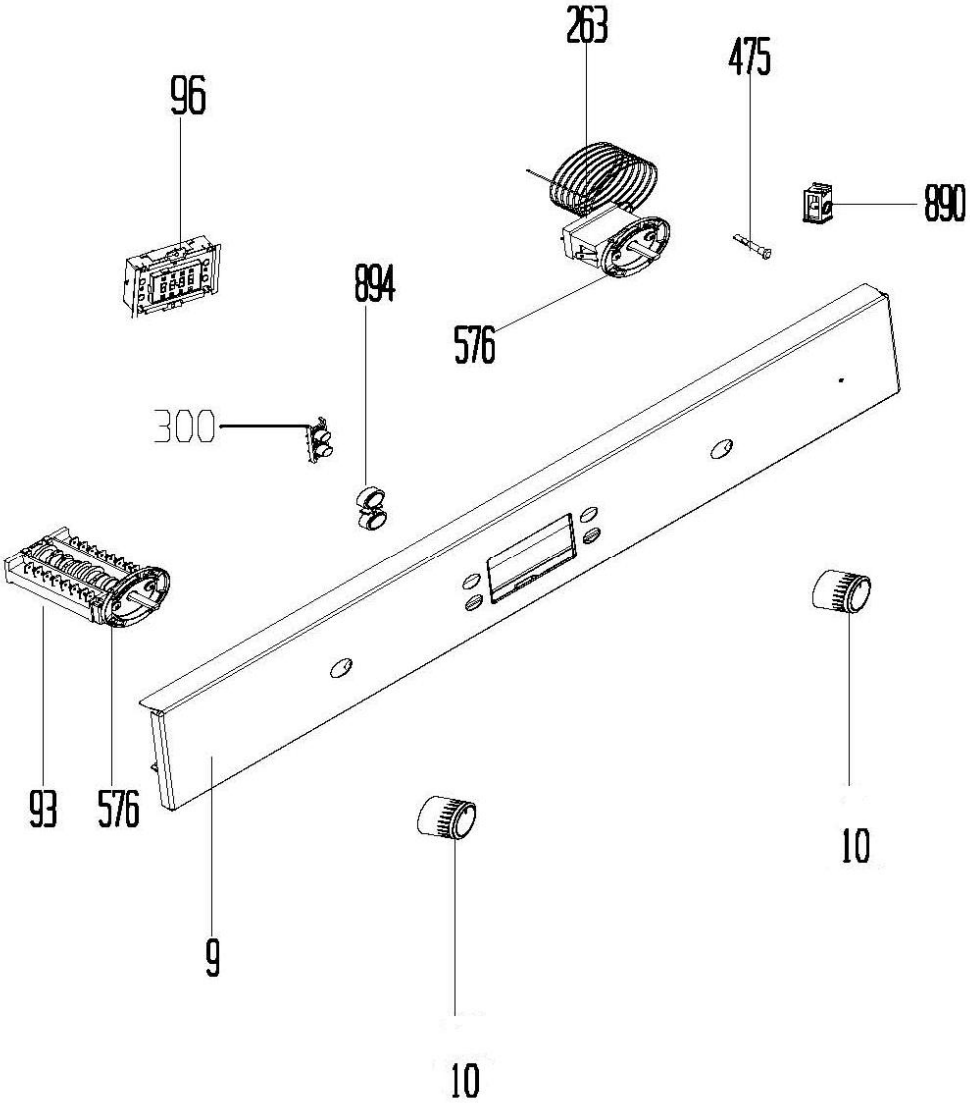

Four Catalyse EFMC 82N

Four Catalyse **EFMC 82N**

Four Catalyse EFMC 82N

Four Catalyse EFMC 82N

Four Catalyse EFMC 82N

Four Catalyse EFMC 82N

BOŞ

- 5 Nolu Kablo - Saat Nötr Besleme
- 6 Nolu Kablo - Saat Faz Role Giriş
- 7 Nolu Kablo - Saat Faz Role Çıkış

NO	Stok No	KESİT mm ²	RENK	BOY mm	ADET	ADI	DETAY
1	351510104	1,50	KAHVERENGI	475	1	KLEMENS - 175°C bimetal	55
2	351508084	1,50	MAVI	800	1	KLEMENS - BLOWER - Arka Kom P1 - Kom P8 - Saat Besleme	57
3	351508084	1,50	MAVI	420	1		57
4	351508084	1,50	MAVI	75	1	175°C bimetal - Saat Role	55
5	351108084	0,50	MAVI	325	1		55
6	351510104	1,50	KAHVERENGI	700	1	Saat Role - Kom 1 - 85°C Bimetal	57
7	351510104	1,50	KAHVERENGI	300	1		57
8	351110104	0,50	KAHVERENGI	600	1	Arka Kom p2 - P6 - ön Kom P1 - Termostat	58
9	351510104	1,50	KAHVERENGI	100	1		58
10	351510104	1,50	KAHVERENGI	100	1	Kom P4 - Termostat	58
11	351510104	1,50	KAHVERENGI	450	1		58
12	351510104	1,50	KAHVERENGI	450	1	Arka Kom 2 - BLOWER - 85°C Bimetal - Lamba	57
13	351404044	1,00	SIYAH	420	1		57
14	351404044	1,00	SIYAH	550	1	KOM 8 - ÜST REZ - GRILL - ALT REZ	57
15	351404044	1,00	SIYAH	600	1		58
16	351502024	1,50	SARI	550	1	Arka Kom 1 - Lamba - T.Rez - T.motor	58
17	351402024	1,00	SARI	730	1		58
18	351401014	1,00	BEYAZ	600	1	KOM - KOM - ÜST REZ	58
19	351401014	1,00	BEYAZ	250	1		58
20	351401014	0,50	BEYAZ	350	1	KOM - GRILL	55
21	351403034	1,00	KIRMIZI	90	1		54
22	351403034	1,00	KIRMIZI	550	1	KOM - T. REZ	58
23	351501044	1,50	SIYAH / BEYAZ	500	1		58
24	351408084	1,00	GRI	750	1	KOM - ALT REZ	58
25	351411114	1,00	TURUNCU	950	1		58
26	351411114	1,00	TURUNCU	950	1	KOM - T.MOTOR	58
27	351110104	0,50	KAHVERENGI	800	1		58
28	351502064	1,50	SARIYEŞİL	430	1	KLEMENS - LAMBA - TERMOSTAT.TOPR	55
29	351502064	1,50	SARIYEŞİL	875	1		58