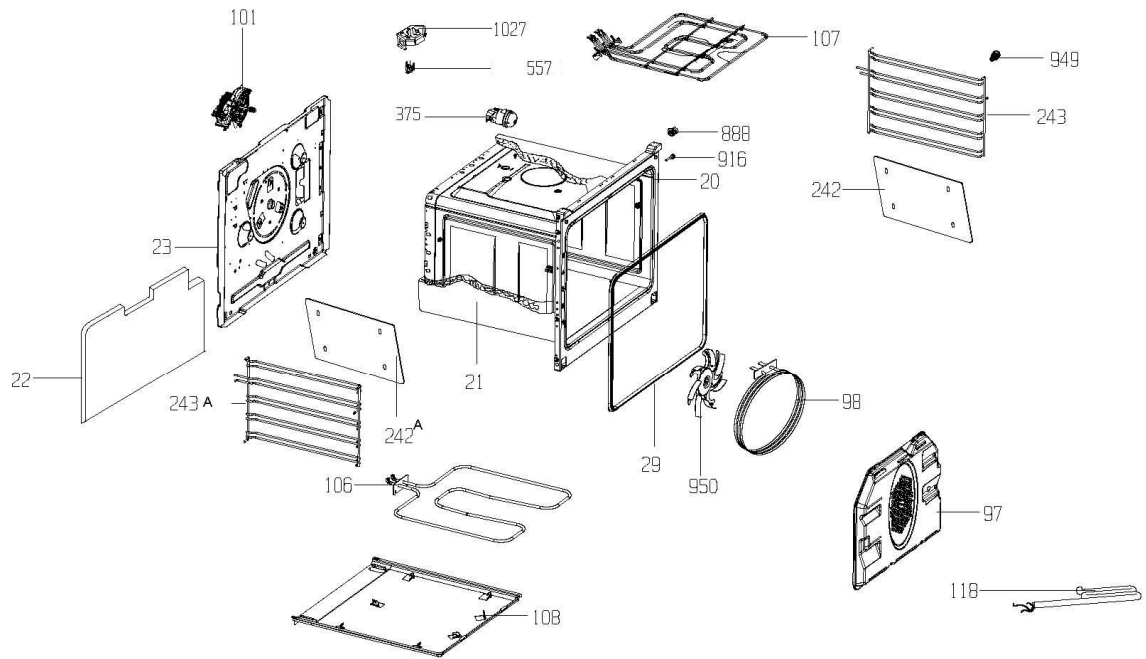

Four Catalyse EFMC 82N