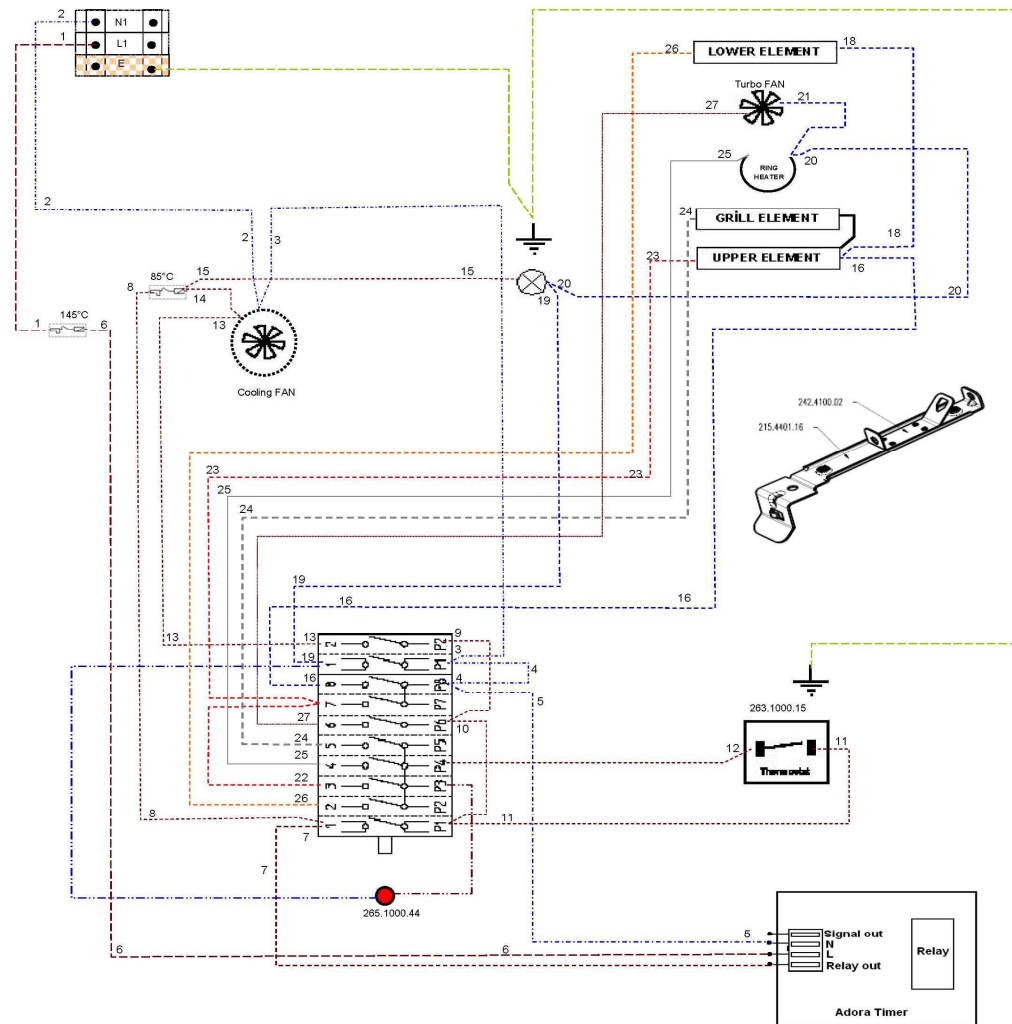

Four Catalyse EFMC 82N

Four Catalyse **EFMC 82N**

Four Catalyse EFMC 82N

Four Catalyse EFMC 82N

Four Catalyse EFMC 82N

Four Catalyse EFMC 82N

BOŞ

- 5 Nolu Kablo - Saat Nötr Besleme
- 6 Nolu Kablo - Saat Faz Role Giriş
- 7 Nolu Kablo - Saat Faz Role Çıkış

NO	Stok No	KESİT mm ²	RENK	BOY mm	ADET	ADI	DETAY
1	351510104	1,50	KAHVERENGI	475	1	KLEMENS - 175°C bimetal	55
2	351508084	1,50	MAVI	800	1	KLEMENS - BLOWER - Arka Kom P1 - Kom P8 - Saat Besleme	57
3	351508084	1,50	MAVI	420	1		57
4	351508084	1,50	MAVI	75	1	175°C bimetal - Saat Role	55
5	351108084	0,50	MAVI	325	1		55
6	351510104	1,50	KAHVERENGI	700	1	Saat Role - Kom 1 - 85°C Bimetal	57
7	351510104	1,50	KAHVERENGI	300	1		57
8	351110104	0,50	KAHVERENGI	600	1	Arka Kom p2 - P6 - ön Kom P1 - Termostat	58
9	351510104	1,50	KAHVERENGI	100	1		58
10	351510104	1,50	KAHVERENGI	100	1	Kom P4 - Termostat	58
11	351510104	1,50	KAHVERENGI	450	1		58
12	351510104	1,50	KAHVERENGI	450	1	Arka Kom 2 - BLOWER - 85°C Bimetal - Lamba	57
13	351404044	1,00	SIYAH	420	1		57
14	351404044	1,00	SIYAH	550	1	KOM 8 - ÜST REZ - GRILL - ALT REZ	57
15	351404044	1,00	SIYAH	600	1		58
16	351502024	1,50	SARI	550	1	Arka Kom 1 - Lamba - T.Rez - T.motor	58
17	351402024	1,00	SARI	730	1		58
18	351401014	1,00	BEYAZ	600	1	KOM - KOM - ÜST REZ	58
19	351401014	1,00	BEYAZ	250	1		58
20	351401014	0,50	BEYAZ	350	1	KOM - GRILL	55
21	351403034	1,00	KIRMIZI	90	1		54
22	351403034	1,00	KIRMIZI	550	1	KOM - T. REZ	58
23	351501044	1,50	SIYAH / BEYAZ	500	1		58
24	351408084	1,00	GRI	750	1	KOM - ALT REZ	58
25	351411114	1,00	TURUNCU	950	1		58
26	351411114	1,00	TURUNCU	950	1	KOM - T.MOTOR	58
27	351110104	0,50	KAHVERENGI	800	1		58
28	351502064	1,50	SARIYEŞİL	430	1	KLEMENS - LAMBA - TERMOSTAT.TOPR	55
29	351502064	1,50	SARIYEŞİL	875	1		58