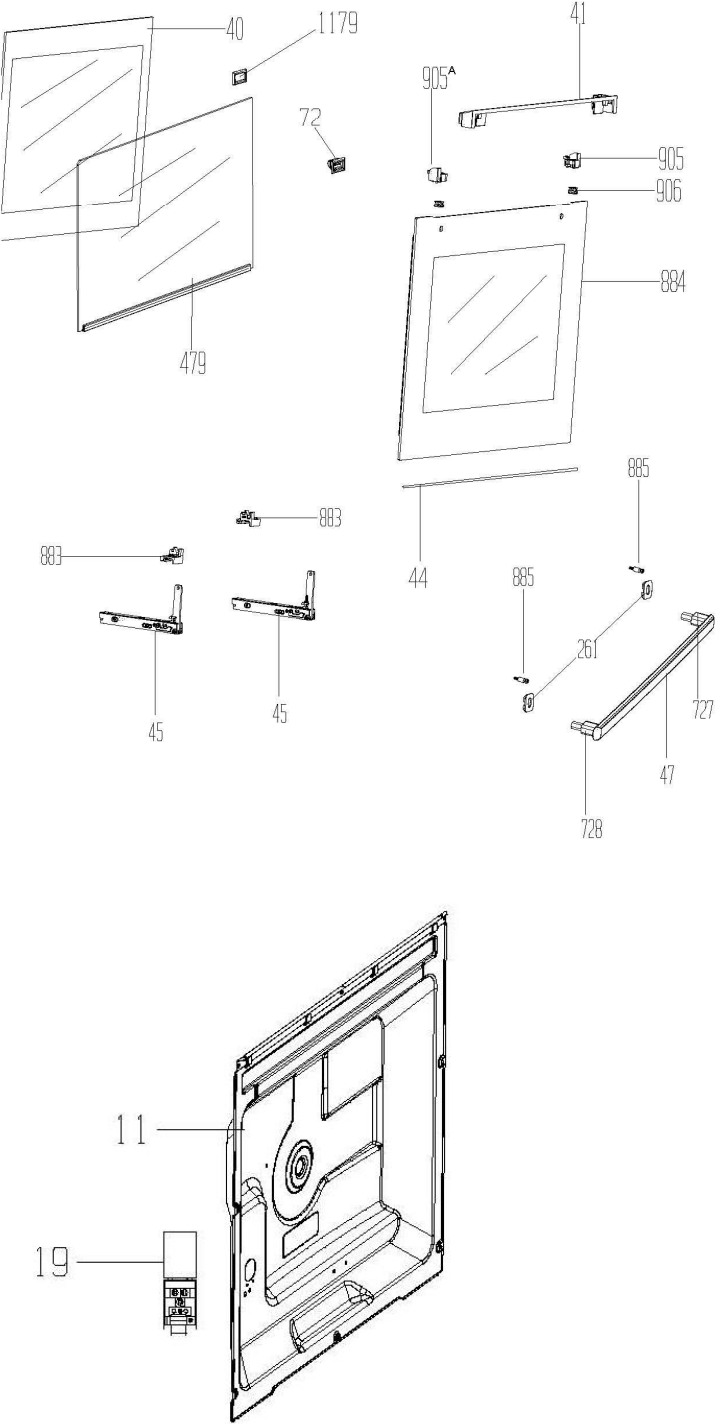

Four Catalyse EFMC 82N

Four Catalyse **EFMC 82N**

Four Catalyse EFMC 82N

Four Catalyse EFMC 82N

Four Catalyse EFMC 82N

Four Catalyse EFMC 82N

BOŞ

- 5 Nolu Kablo - Saat Nötr Besleme
- 6 Nolu Kablo - Saat Faz Role Giriş
- 7 Nolu Kablo - Saat Faz Role Çıkış

NO	Stok No	KESİT mm ²	RENK	BOY mm	ADET	ADI	DETAY
1	351510104	1,50	KAHVERENGI	475	1	KLEMENS - 175°C bimetal	55
2	351508084	1,50	MAVI	800	1	KLEMENS - BLOWER - Arka Kom P1 - Kom P8 - Saat Besleme	57
3	351508084	1,50	MAVI	420	1		57
4	351508084	1,50	MAVI	75	1	175°C bimetal - Saat Role	55
5	351108084	0,50	MAVI	325	1		55
6	351510104	1,50	KAHVERENGI	700	1	Saat Role - Kom 1 - 85°C Bimetal	57
7	351510104	1,50	KAHVERENGI	300	1		57
8	351110104	0,50	KAHVERENGI	600	1	Arka Kom p2 - P6 - ön Kom P1 - Termostat	58
9	351510104	1,50	KAHVERENGI	100	1		58
10	351510104	1,50	KAHVERENGI	100	1	Kom P4 - Termostat	58
11	351510104	1,50	KAHVERENGI	450	1		58
12	351510104	1,50	KAHVERENGI	450	1	Arka Kom 2 - BLOWER - 85°C Bimetal - Lamba	57
13	351404044	1,00	SIYAH	420	1		57
14	351404044	1,00	SIYAH	550	1	KOM 8 - ÜST REZ - GRILL - ALT REZ	57
15	351404044	1,00	SIYAH	600	1		58
16	351502024	1,50	SARI	550	1	Arka Kom 1 - Lamba - T.Rez - T.motor	58
17	351402024	1,00	SARI	730	1		58
18	351401014	1,00	BEYAZ	600	1	KOM - KOM - ÜST REZ	58
19	351401014	1,00	BEYAZ	250	1		58
20	351401014	0,50	BEYAZ	350	1	KOM - GRILL	55
21	351403034	1,00	KIRMIZI	90	1		54
22	351403034	1,00	KIRMIZI	550	1	KOM - T. REZ	58
23	351501044	1,50	SIYAH / BEYAZ	500	1		58
24	351408084	1,00	GRI	750	1	KOM - ALT REZ	58
25	351411114	1,00	TURUNCU	950	1		58
26	351411114	1,00	TURUNCU	950	1	KOM - T.MOTOR	58
27	351110104	0,50	KAHVERENGI	800	1		58
28	351502064	1,50	SARIYEŞİL	430	1	KLEMENS - LAMBA - TERMOSTAT.TOPR	55
29	351502064	1,50	SARIYEŞİL	875	1		58