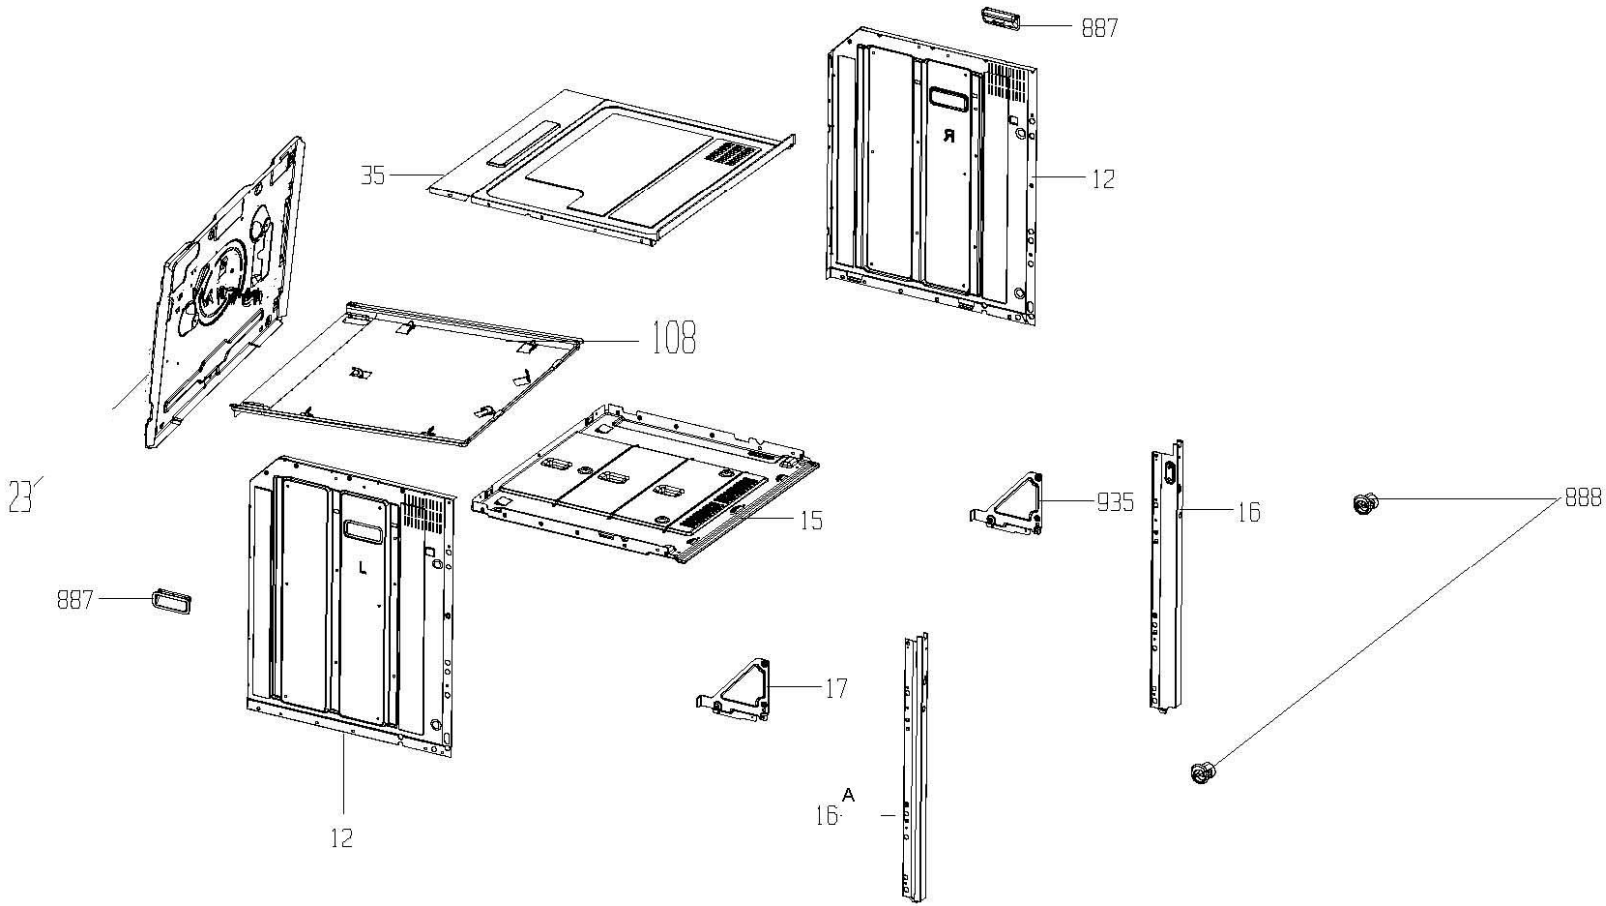

Four Catalyse EFMC 82N