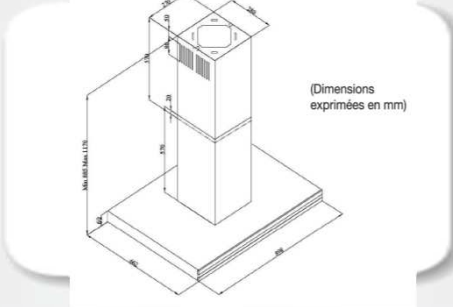

COLISAGE

Dimensions (HxLxP) : 98x44x73
Poids net: 28,5 kgs
Poids Brut : 33,10 kgs

CONTAINER

Moq : 10pcs
1ère livraison : S+14
Réassort : S+12

CODE EAN

3497671496367

NORMES

« LES PLUS »

Aspiration périmétrale

Un périmètre d'aspiration est disposé sur les 4 côtés de la hotte. Grâce à un système d'appel d'air, les vapeurs sont dirigées vers les bords de la hotte avant d'être aspirées par l'appareil.