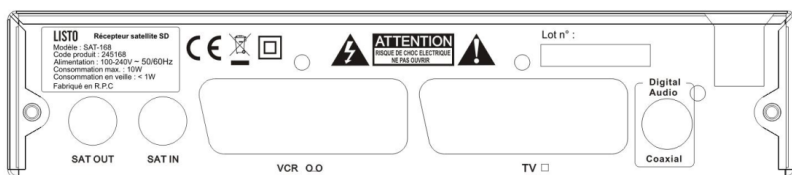

Recevez les chaînes étrangères gratuites
du satellite en simple définition.

DONNÉES LOGISTIQUES

COLISAGE

- PCB : 20 pièces
- Produit : 180x38x120 mm
- Packaging : 215x52x156mm

CONTAINER

MOQ : 3 000 pièces

CODE EAN

3497672451686

CARACTÉRISTIQUES

- Récepteur satellite SD Free-to-Air
- Recherche, mémorisation et classement automatique des chaînes
- Mini guide des programmes
- Liste des chaînes favorites
- Fonction programmeur d'enregistrement
- Mémorisation de 4000 chaînes au maximum
- Sous-titres
- Gestion des programmes multi-langues
- Télétexte
- Verrouillage parental
- Mise en veille automatique
- Affichage digital en façade
- Fonction magnétoscope numérique (PVR)
- Fonction pause du direct (time shifting)
- Consommation en veille < 1W
- Connectique :
 - 1 péritel câblée RVB
 - 1 péritel terminal ou source externe
 - 1 port USB 2.0 pour la lecture de vos photos, musiques et films
 - 1 entrée satellite
 - 1 sortie satellite