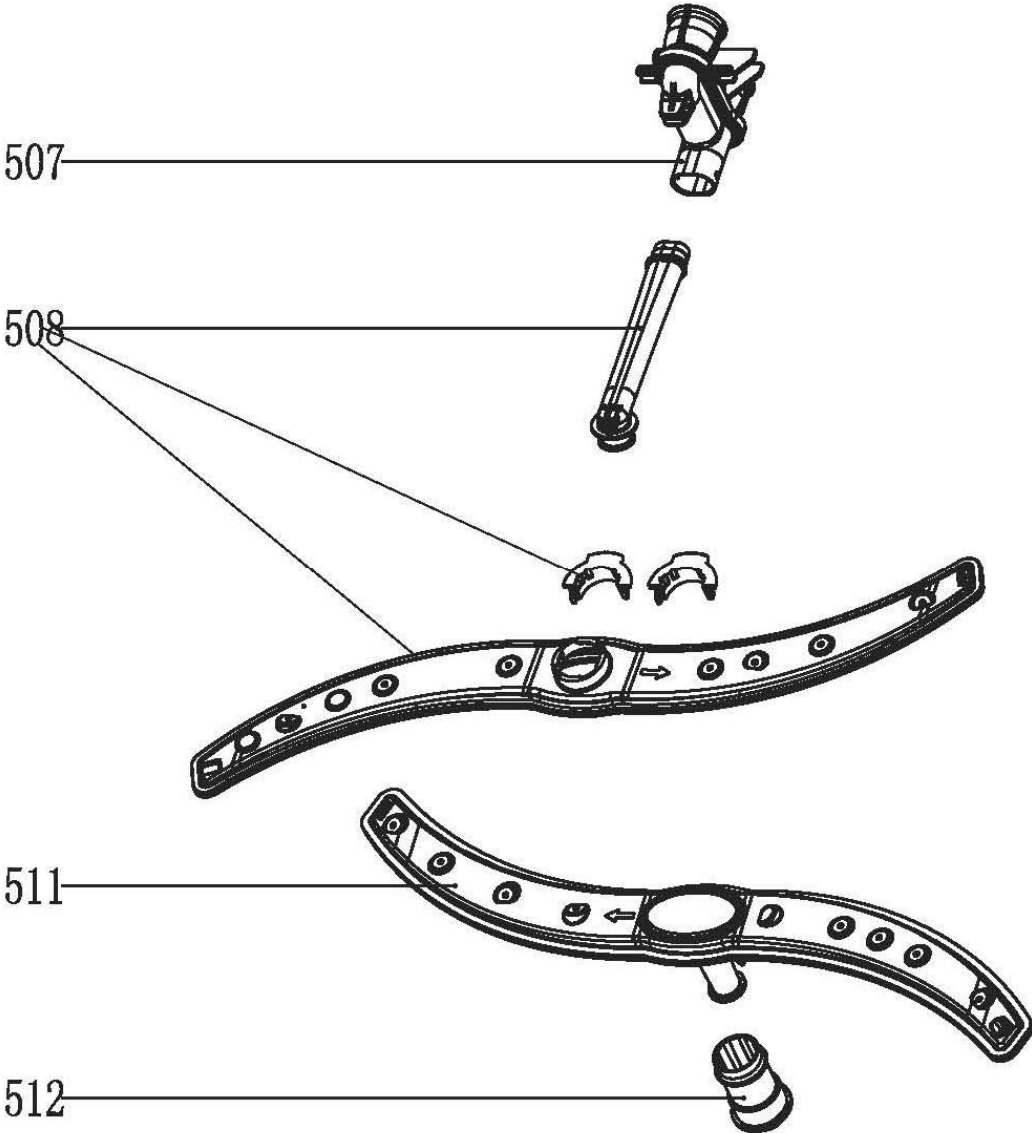

LAVE VAISSELLE 45 cm **ELVS 472b**

LAVE VAISSELLE 45 cm ELVS 472b

LAVE VAISSELLE 45 cm ELVS 472b

LAVE VAISSELLE 45 cm ELVS 472b

LAVE VAISSELLE 45 cm ELVS 472b

LAVE VAISSELLE 45 cm ELVS 472b

LAVE VAISSELLE 45 cm ELVS 472b

712

711

710

706

709