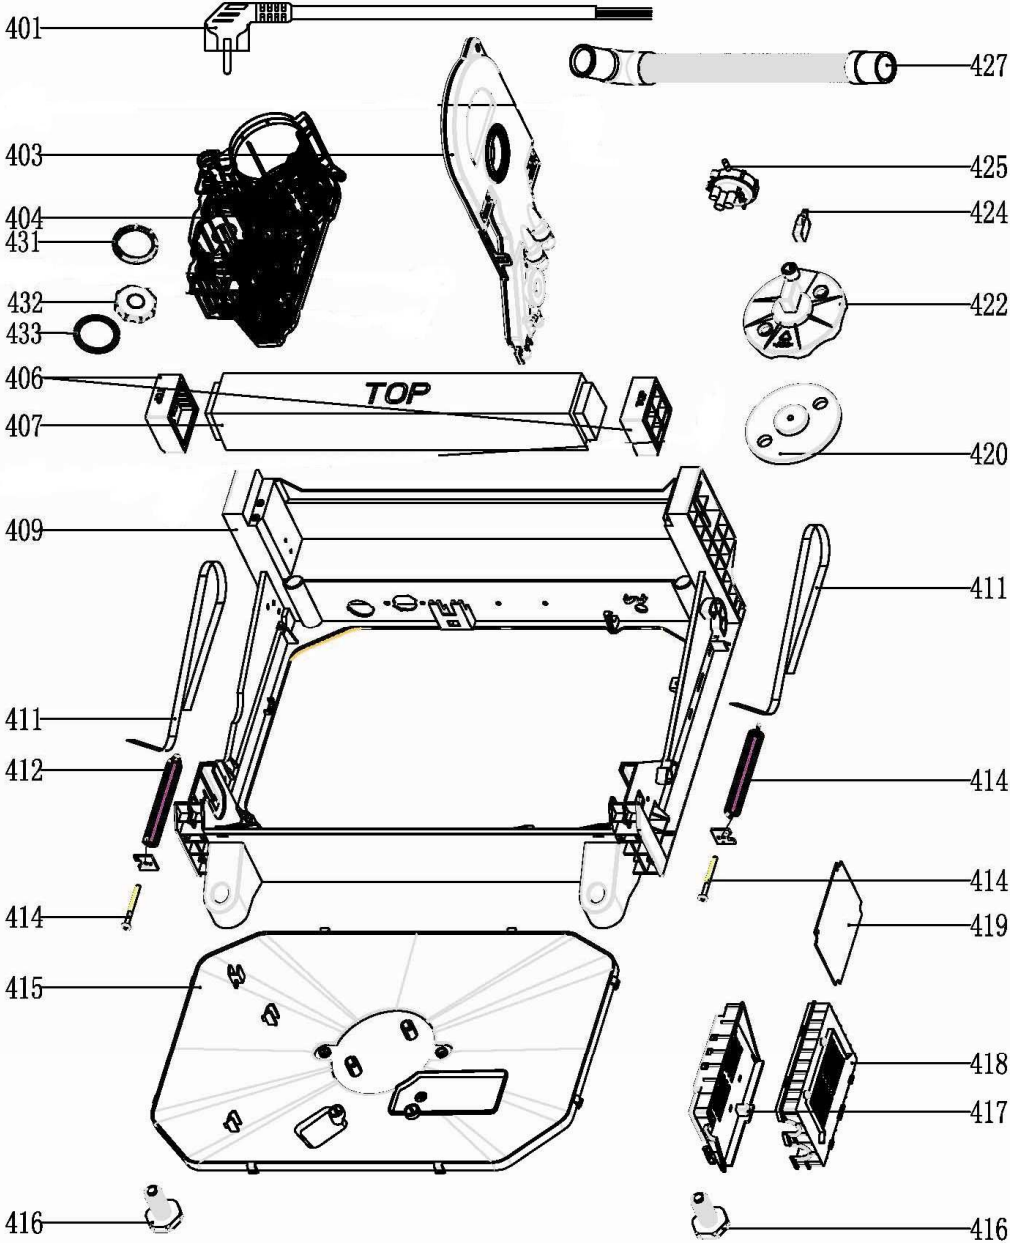

LAVE VAISSELLE 45 cm **ELVS 472b**

LAVE VAISSELLE 45 cm ELVS 472b

LAVE VAISSELLE 45 cm ELVS 472b

LAVE VAISSELLE 45 cm ELVS 472b

LAVE VAISSELLE 45 cm ELVS 472b

LAVE VAISSELLE 45 cm ELVS 472b

LAVE VAISSELLE 45 cm ELVS 472b

712

711

710

706

709