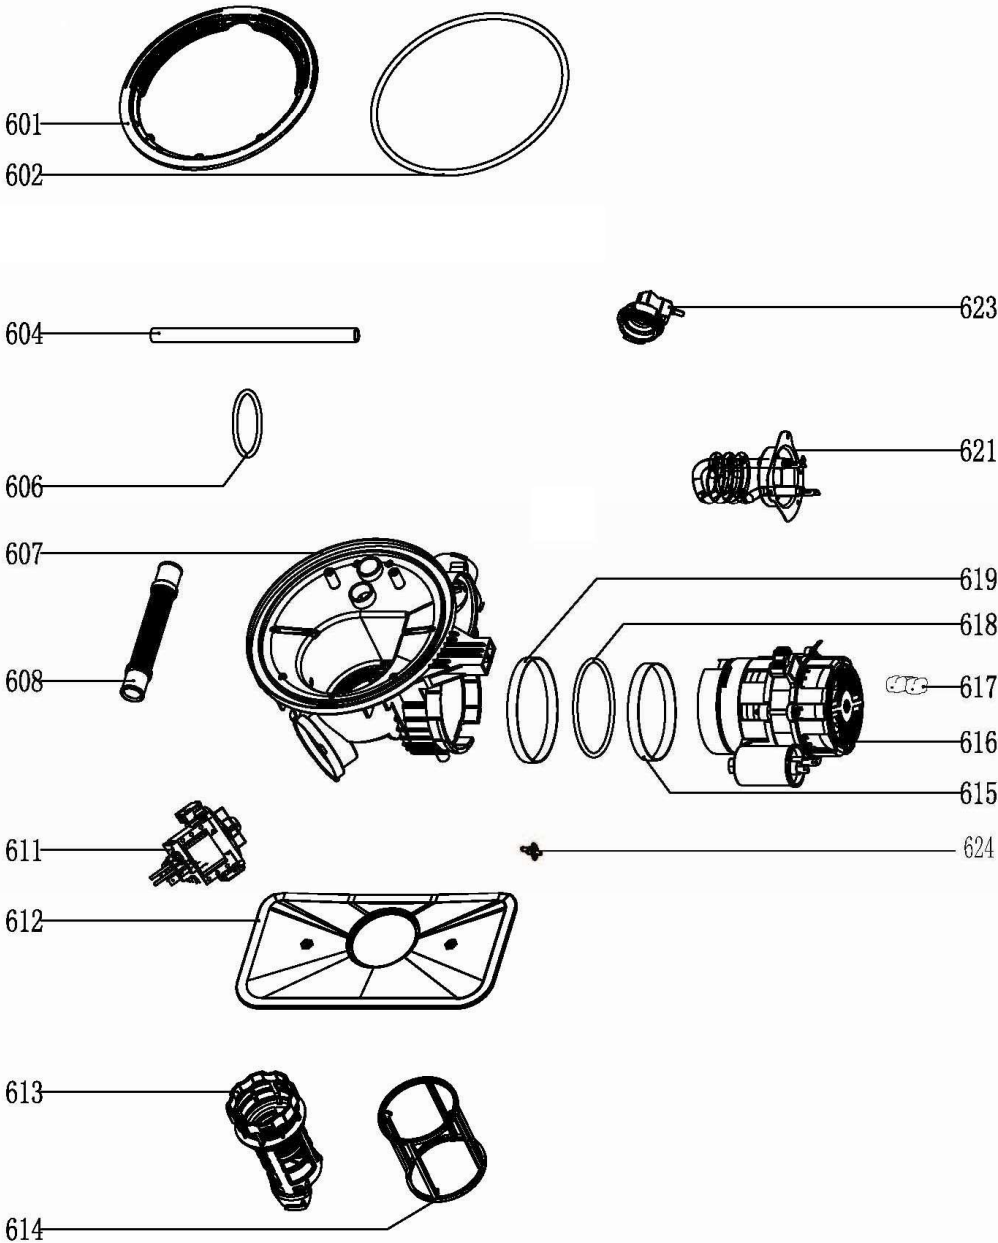

LAVE VAISSELLE 45 cm **ELVS 472b**

LAVE VAISSELLE 45 cm ELVS 472b

LAVE VAISSELLE 45 cm ELVS 472b

LAVE VAISSELLE 45 cm ELVS 472b

LAVE VAISSELLE 45 cm ELVS 472b

LAVE VAISSELLE 45 cm ELVS 472b

LAVE VAISSELLE 45 cm ELVS 472b

712

711

710

706

709