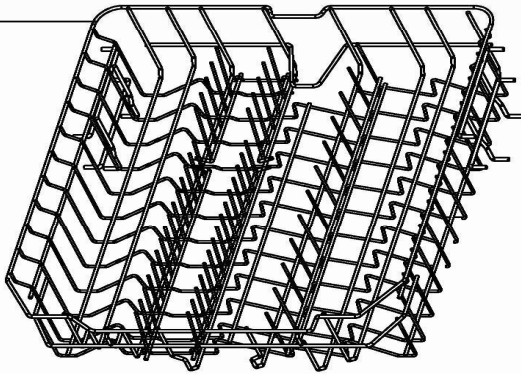

LAVE VAISSELLE 45 cm **ELVS 472b**

LAVE VAISSELLE 45 cm ELVS 472b

LAVE VAISSELLE 45 cm ELVS 472b

LAVE VAISSELLE 45 cm ELVS 472b

LAVE VAISSELLE 45 cm ELVS 472b

LAVE VAISSELLE 45 cm ELVS 472b

LAVE VAISSELLE 45 cm ELVS 472b

712

711

710

706

709