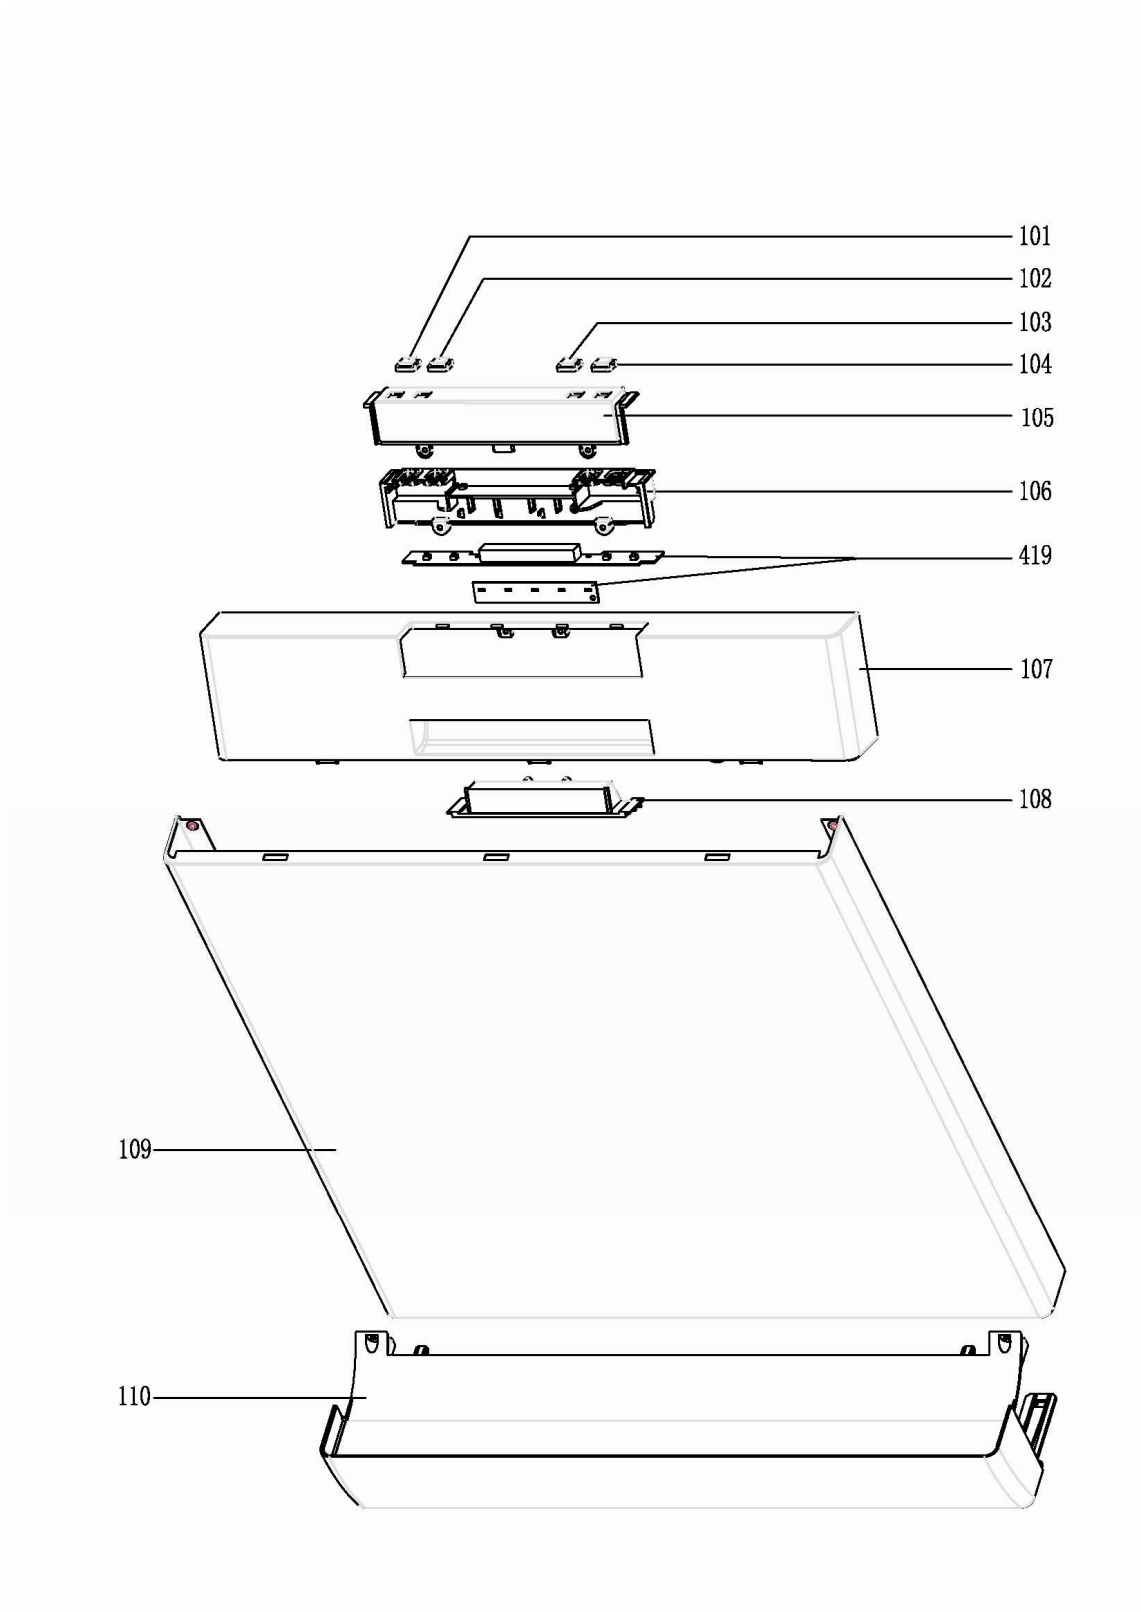

LAVE VAISSELLE 45 cm **ELVS 472b**

LAVE VAISSELLE 45 cm ELVS 472b

LAVE VAISSELLE 45 cm ELVS 472b

LAVE VAISSELLE 45 cm ELVS 472b

LAVE VAISSELLE 45 cm ELVS 472b

LAVE VAISSELLE 45 cm ELVS 472b

LAVE VAISSELLE 45 cm ELVS 472b

712

711

710

706

709