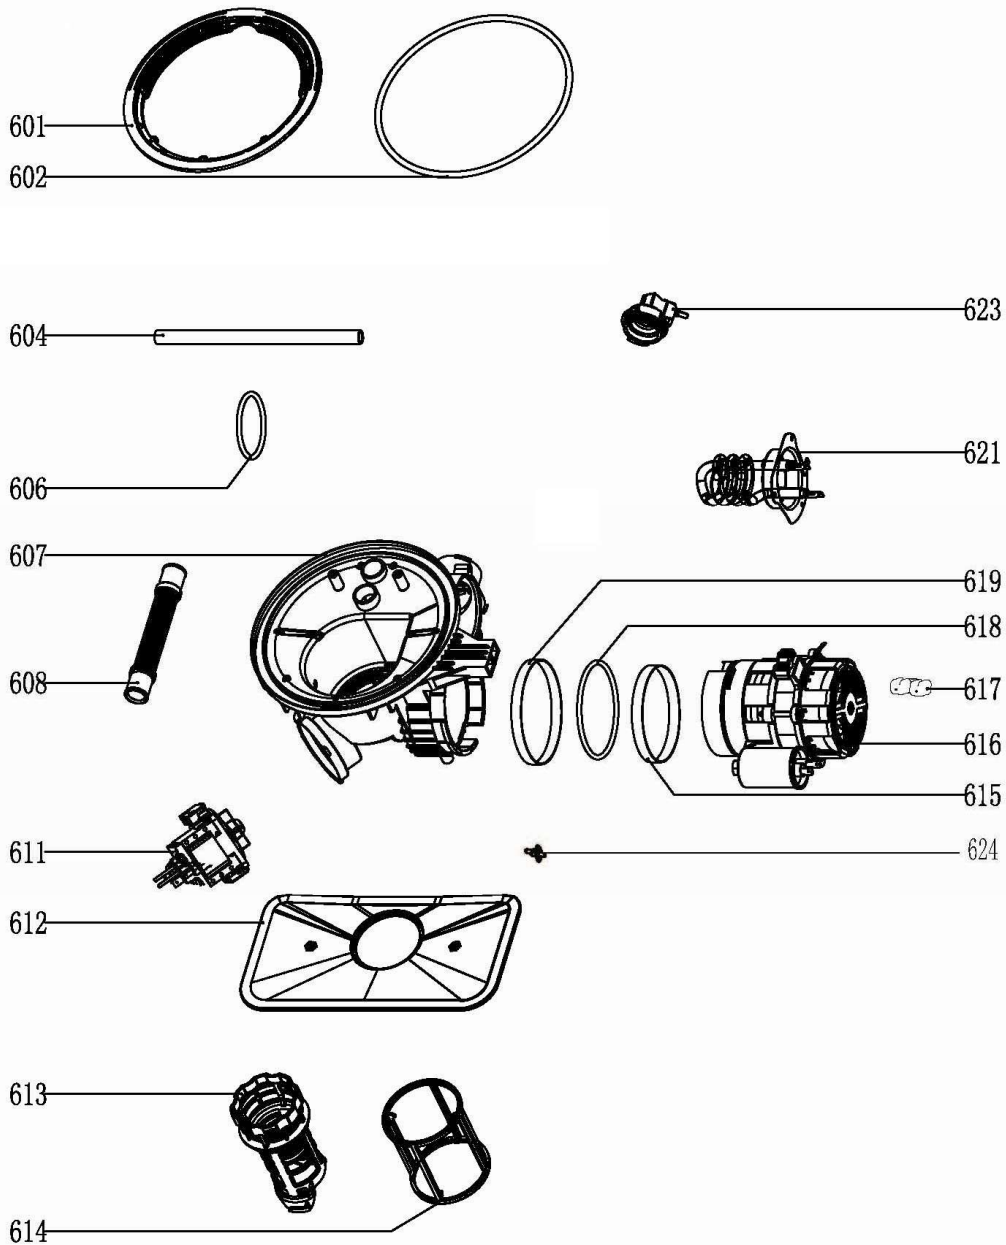

LAVE VAISSELLE 45 cm ELVS 472IS

LAVE VAISSELLE 45 cm ELVS 472IS

LAVE VAISSELLE 45 cm ELVS 472IS

LAVE VAISSELLE 45 cm ELVS 472IS

LAVE VAISSELLE 45 cm ELVS 472IS

LAVE VAISSELLE 45 cm ELVS 472IS

LAVE VAISSELLE 45 cm ELVS 472IS