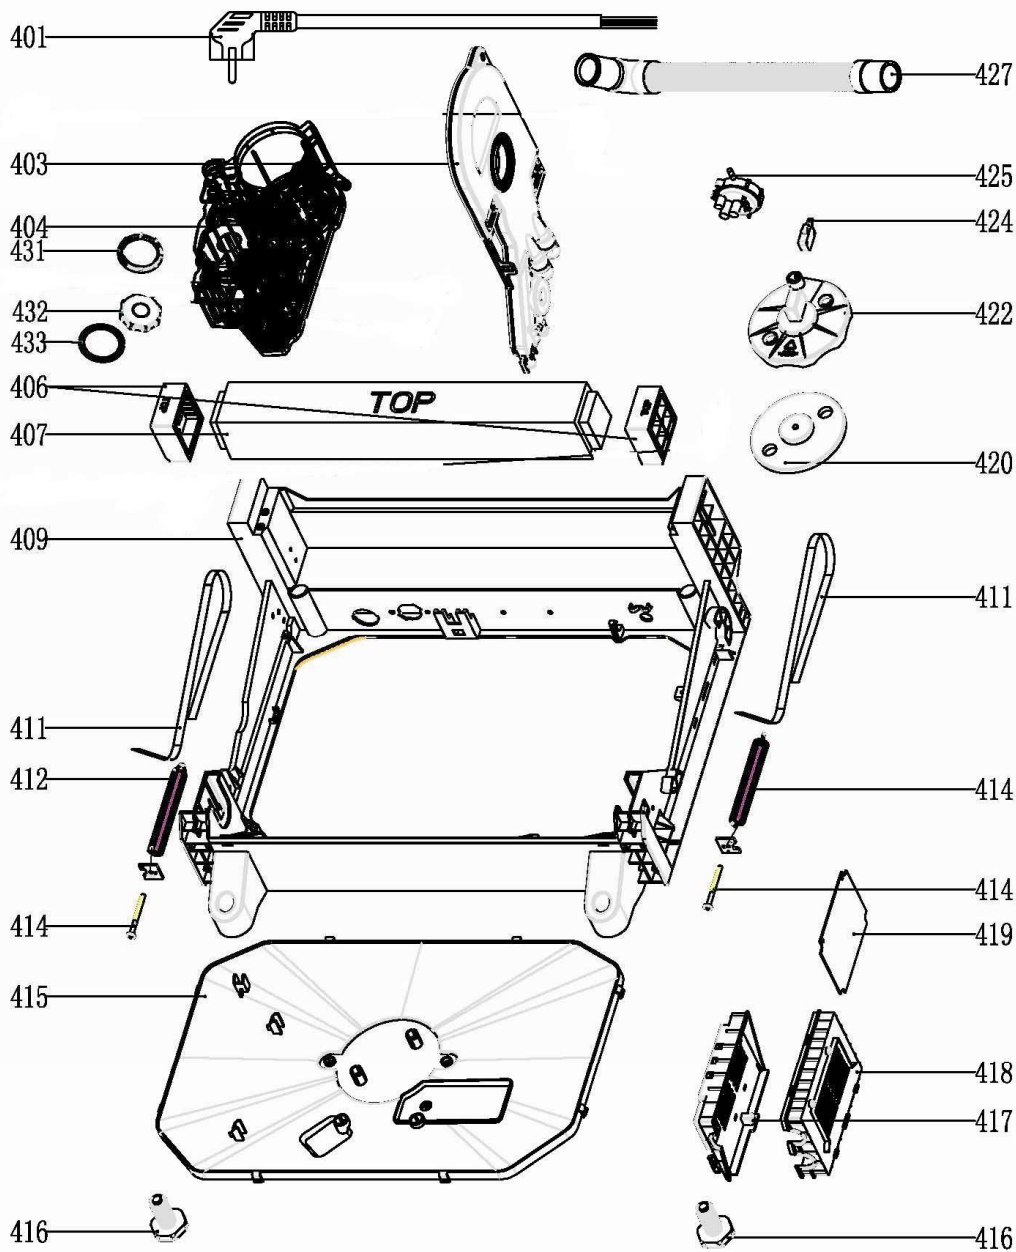

LAVE VAISSELLE 45 cm ELVS 472IS

LAVE VAISSELLE 45 cm ELVS 472IS

LAVE VAISSELLE 45 cm ELVS 472IS

LAVE VAISSELLE 45 cm ELVS 472IS

LAVE VAISSELLE 45 cm ELVS 472IS

LAVE VAISSELLE 45 cm ELVS 472IS

LAVE VAISSELLE 45 cm ELVS 472IS