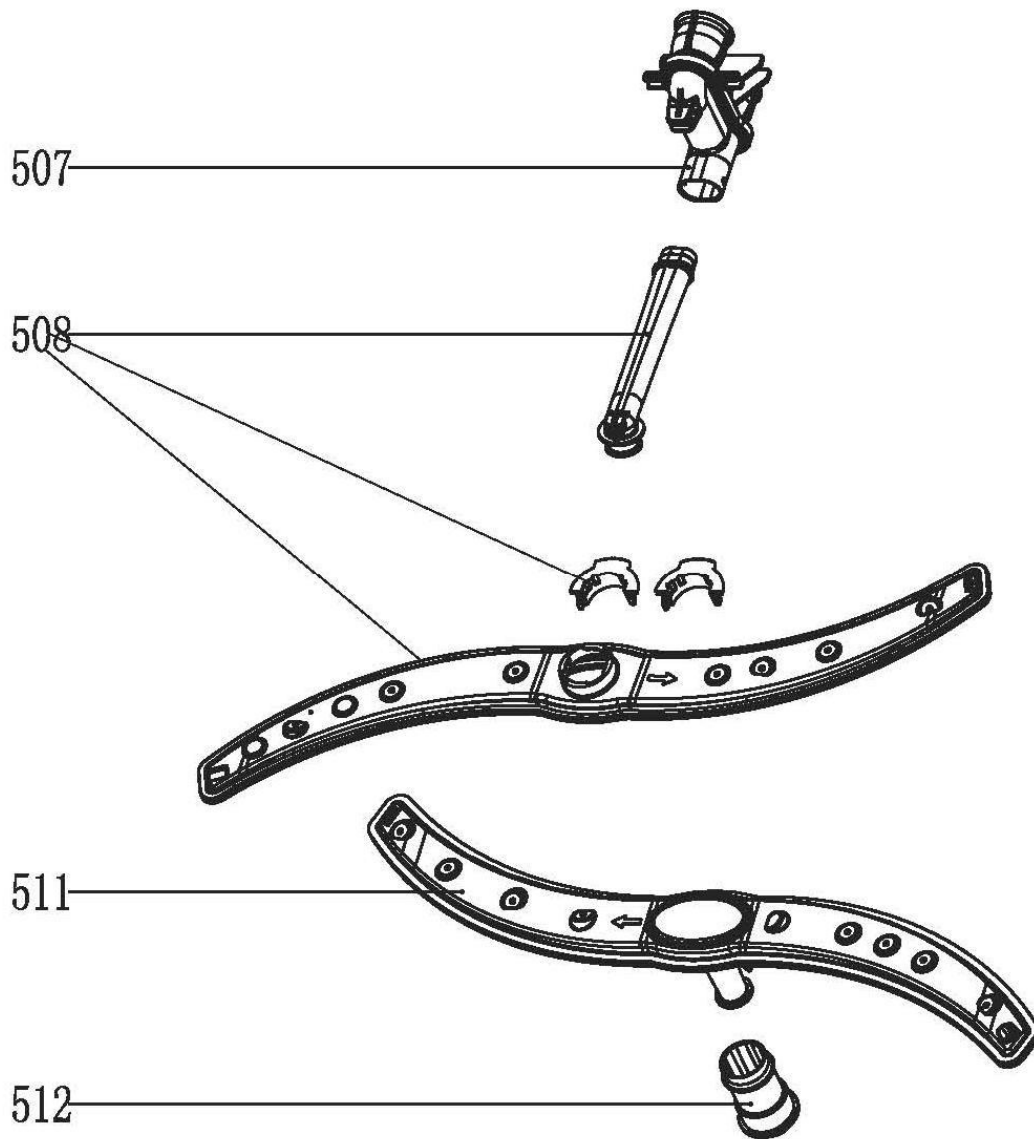

LAVE VAISSELLE 45 cm ELVS 472IS

LAVE VAISSELLE 45 cm ELVS 472IS

LAVE VAISSELLE 45 cm ELVS 472IS

LAVE VAISSELLE 45 cm ELVS 472IS

LAVE VAISSELLE 45 cm ELVS 472IS

LAVE VAISSELLE 45 cm ELVS 472IS

LAVE VAISSELLE 45 cm ELVS 472IS