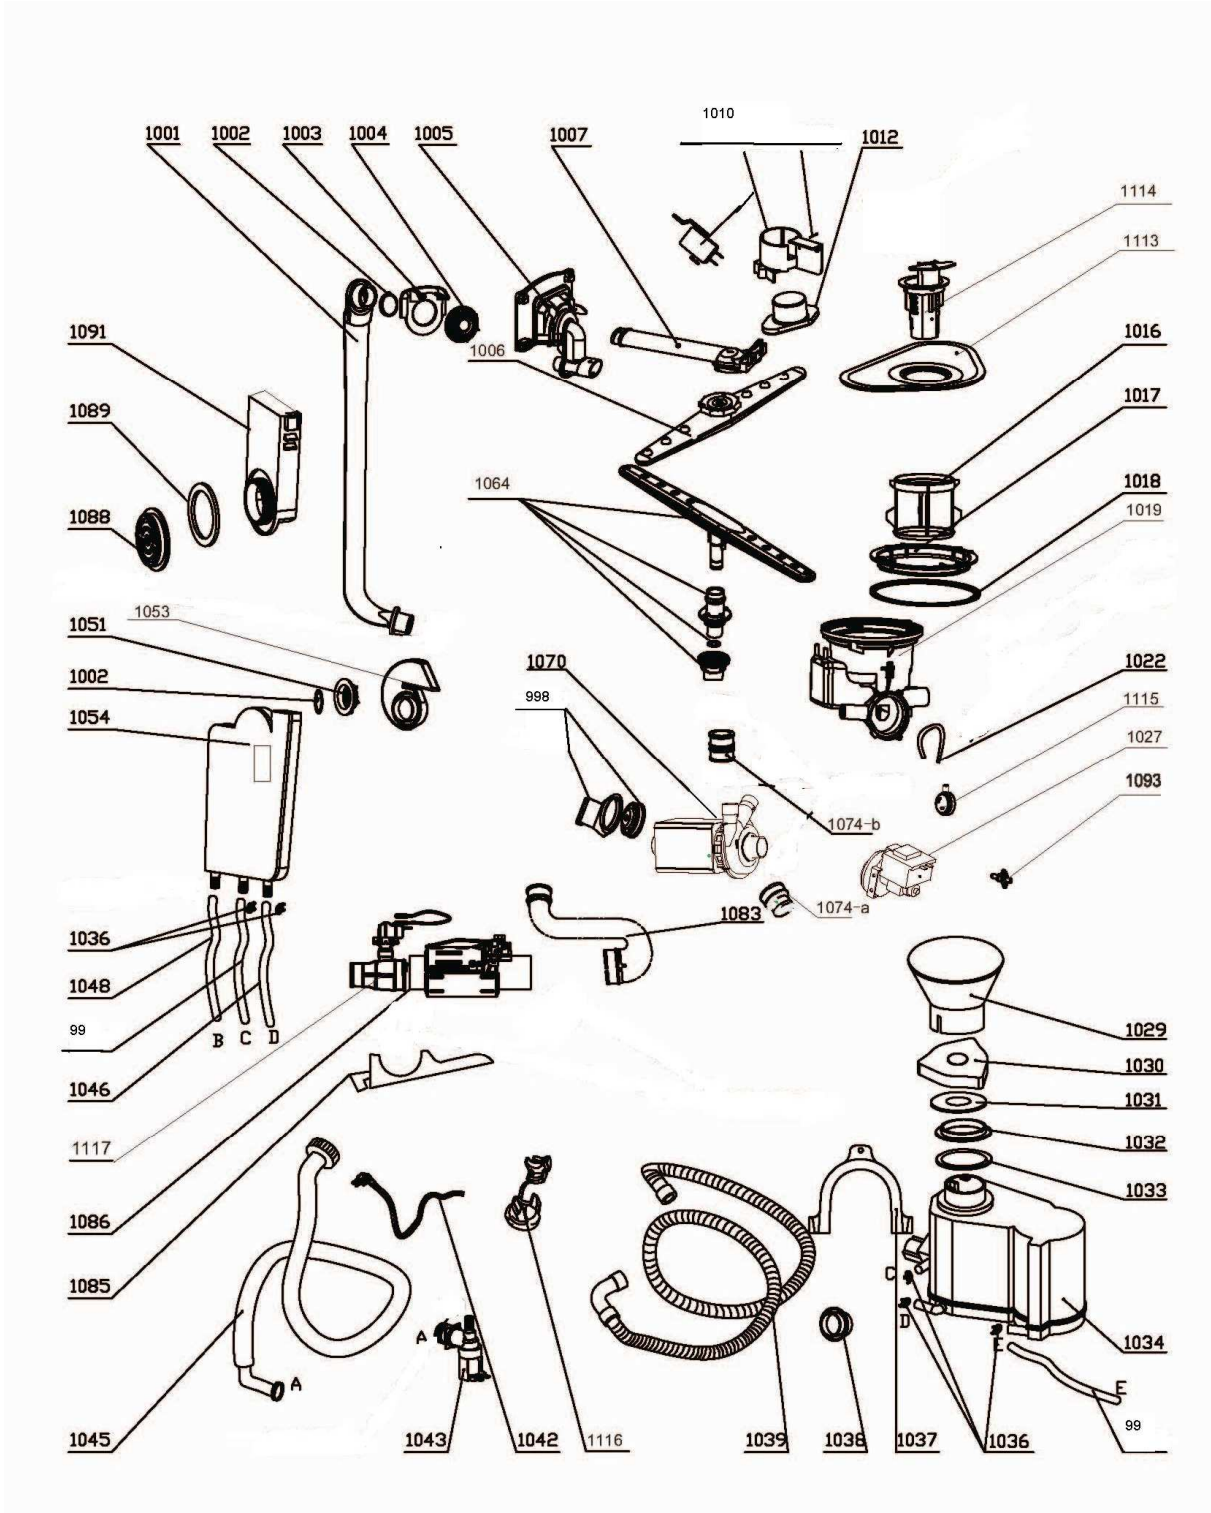

LAVE-VAISSELLE ELVP455IS

LAVE-VAISSELLE ELVP455IS

# LAVE-VAISSELLE ELVP455IS

LAVE-VAISSELLE ELVP455IS