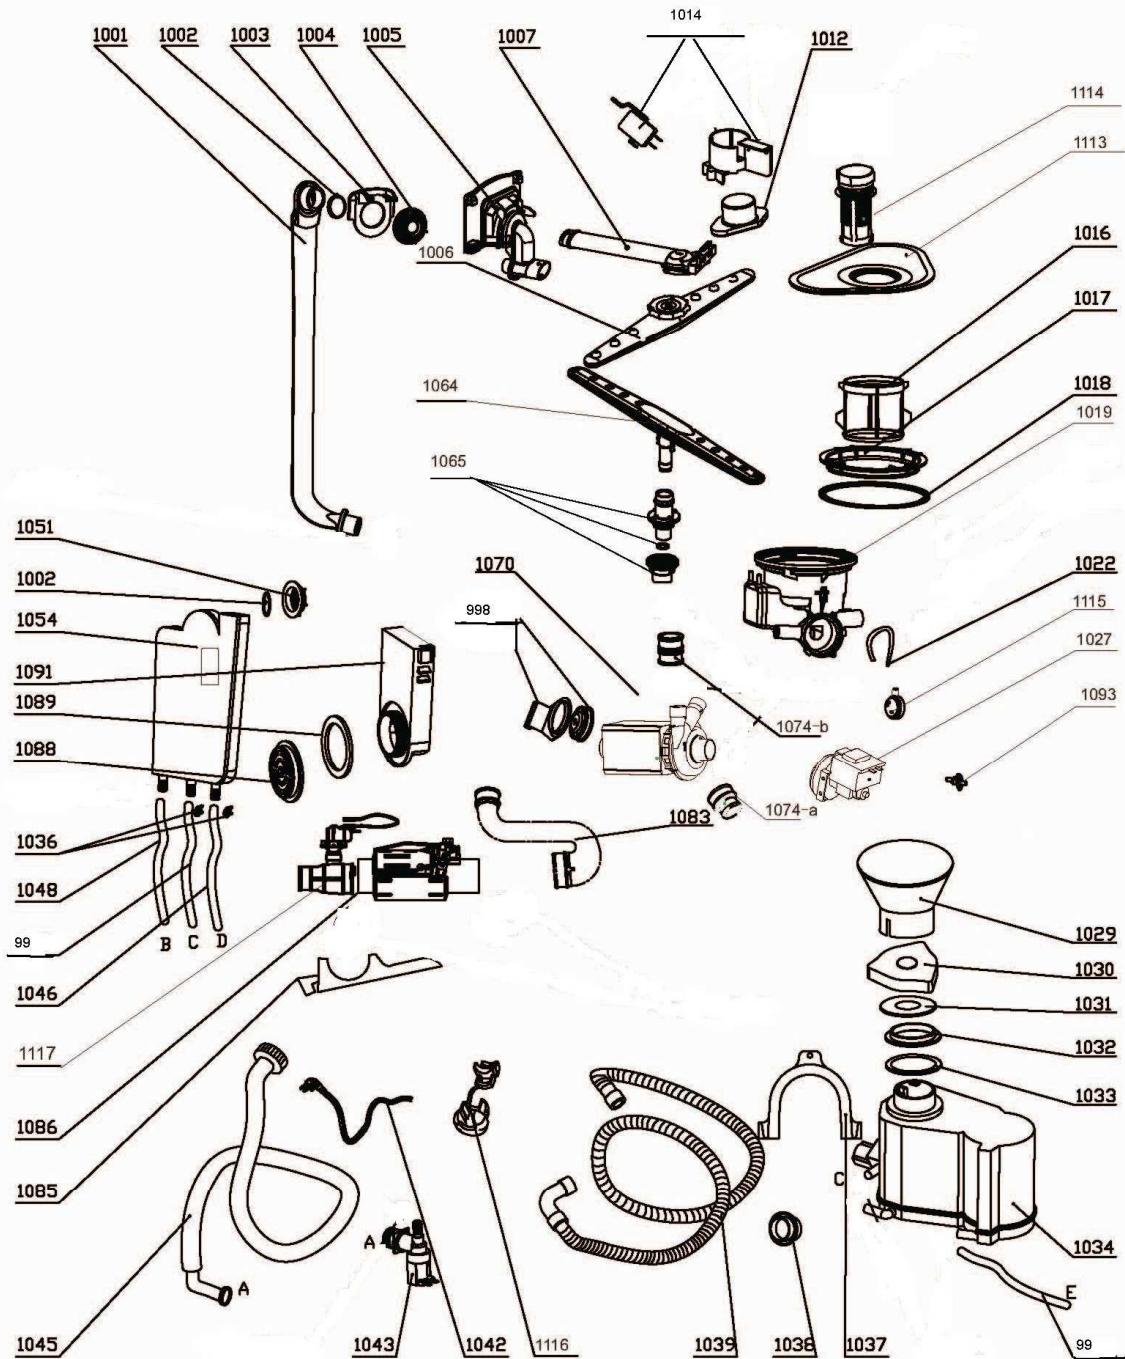

LISTO

LAVE-VAISSELLE

LV48L1B

LISTO

LAVE-VAISSELLE

LV48L1B

LISTO

LAVE-VAISSELLE

LV48L1B