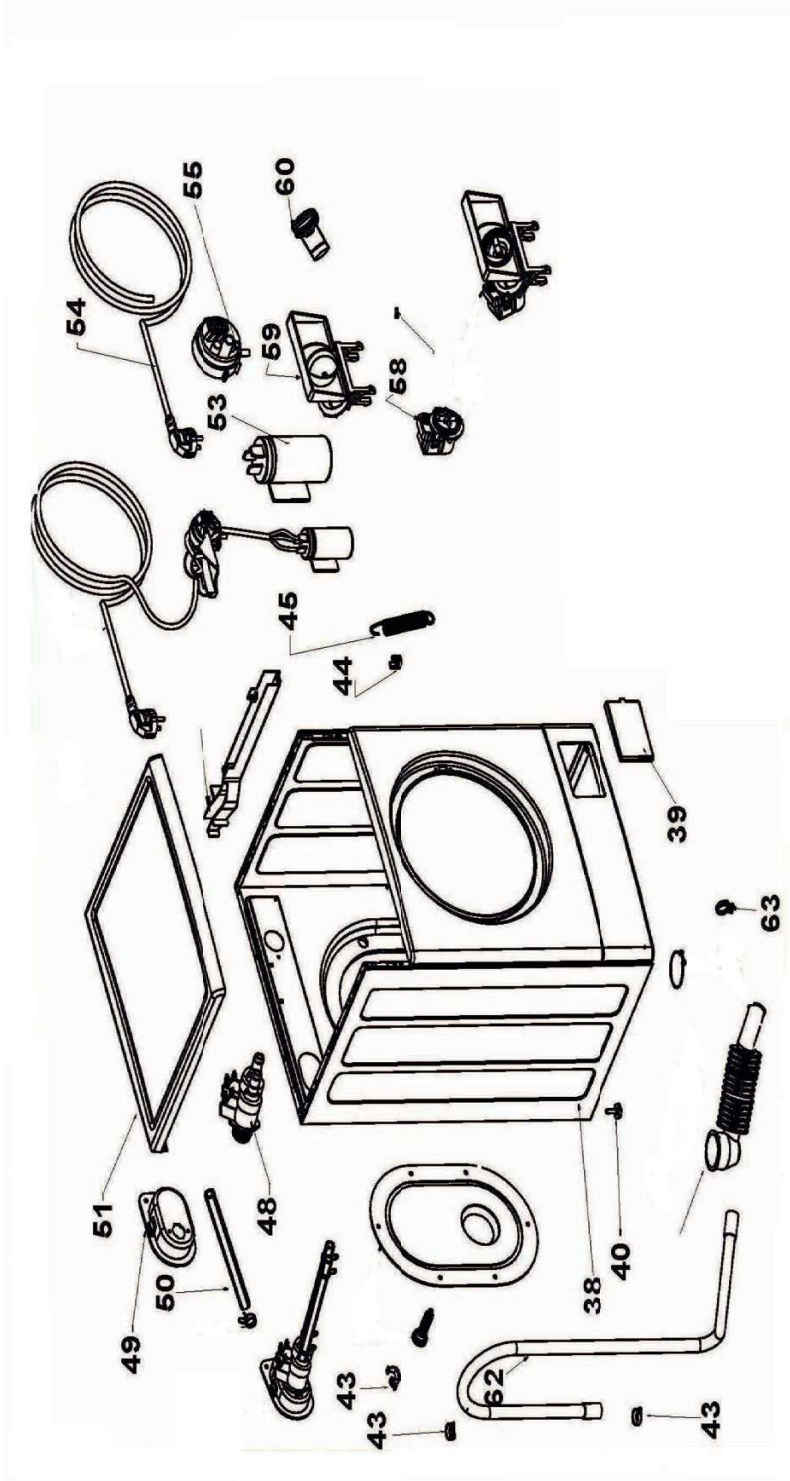

LISTO

Vue éclatée / Exploded view

Lave-linge / Washing machine

LF1210D1

8000318

VUE ÉCLATÉE / EXPLODED VIEW

LISTO

Lave Linge Frontal LF 1210D1

LISTO

Lave Linge Frontal LF 1210D1

Lave Linge Frontal LF 1210D1

PIÈCES DÉTACHÉES / SPARE PARTS

N° VUE	REF PIECE	DESIGNATION (FR)	INFORMATION
1	9020436	FACADE BOITE PRODUIT	
2	9024360	BANDEAU	
3	9024361	CARTE COMMANDE + SUPPORT	
6	9020440	FILERIE	
7a	9020473	BOUTON PROGRAMMES	
7B	9000358	BOUTON TEMPERATURE	
38	9024362	CARCASSE	
50	9024363	TUYAU ELECTROVANNE	
39	9020442	TRAPPE POME DE VIDANGE	
40	9020443	PIED REGLABLE	
42	9020444	BRIDE DE TRANSPORT	
43	9020445	COLLIER FIXATION CABLAGE	
44	9020446	BRIDE RESSORT SUSPENSION CUVE	
45	9020447	RESSORT SUSPENSION DE CUVE	
48	9020448	ELECTROVANNE	
49	9020449	SUPPORTE DE L ELECTROVANNE	
51	9024364	DESSUS TOP	
53	9020452	ANTIPARASITE	
54	9020453	CORDON SECTEUR	
55	9020454	PRESSOSTAT	
56	9020455	SÉCURITE PORTE	
58	9020456	POMPE	
59	9020457	CORPS POMPE (SANS BOUCHON)	
68	9020465	JOINT DE HUBLLOT	
60	9020458	BOUCHON POMPE AVEC FILTRE	
62	9020459	TUYAU VIDANGE	
63	9020460	COLLIER TUYAU VIDANGE	
64	9020461	MASSE INFÉRIEURE	
65	9020462	MASSE SUPÉRIEUR	
66	9020463	VIS DE MASSE	
69	9020466	COLLIER DE MANCHETTE COTE CUVE	
70	9020467	COLLIER MANCHETTE CÔTÉ CARCASSE	
73	9020468	COURROIE	
74	9020469	SONDE CTN	
75	9020470	RESISTANCE	
76	9020471	MOTEUR	
78	9020472	AMORTISSEUR	
86	9020474	DURITE FOND CUVE AVEC CHAMBRE COMPRESSION	
87	9020475	TUYAU PRESSOSTAT ET CHAMBRE COMPRESSION	
91	9020476	HUBLLOT COMPLET	
92	9020477	CADRE EXTÉRIEUR HUBLLOT	
93	9020478	CADRE INTÉRIEUR HUBLLOT	
94	9020479	ENSEMBLE POIGNÉE HUBLLOT AVEC CROCHET	
100	9020480	CHARNIERE DE HUBLLOT COMPLET	
102	9020481	BOITE A PRODUITS	
103	9020482	DURITE BOITE CUVE	

104	9020483	TIROIR BOITE PRODUIT	
110	9024378	CUVE	
105	9020484	SIPHON LESSIVE LIQUIDE	
109	9020485	CROSSE DE VIDANGE	