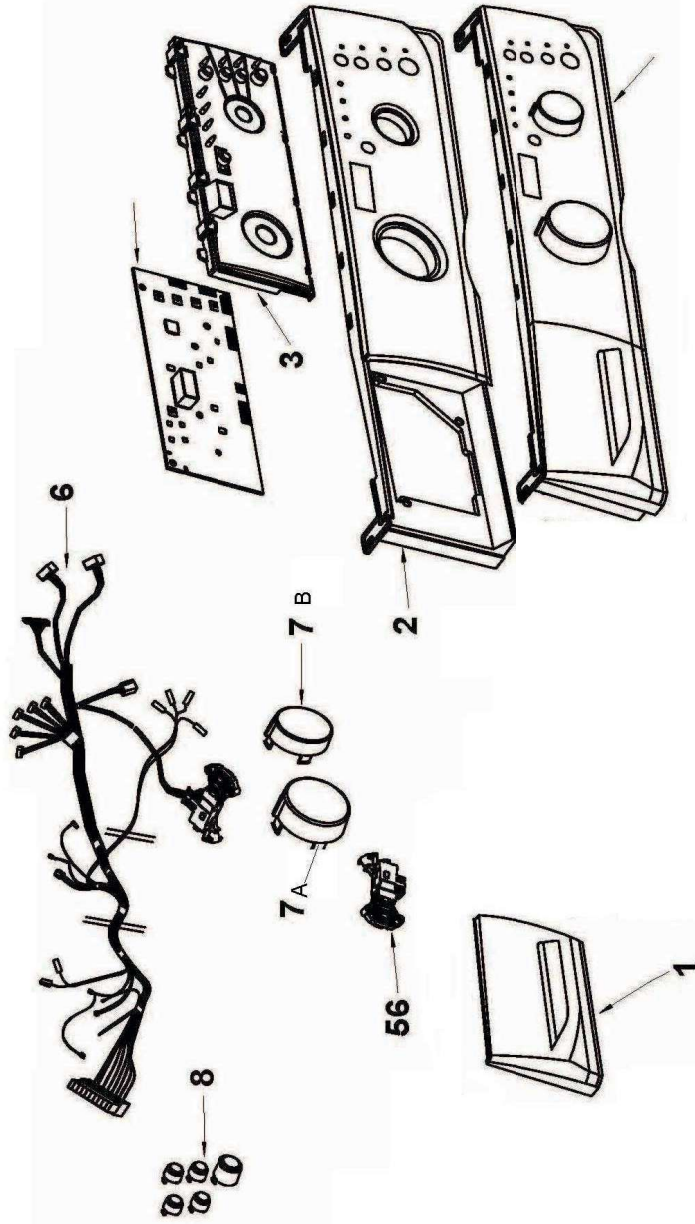

LISTO

Vue éclatée / Exploded view

Lave-linge / Washing machine

LF1210D1

8000318

VUE ÉCLATÉE / EXPLODED VIEW

LISTO

Lave Linge Frontal LF 1210D1

LISTO

Lave Linge Frontal LF 1210D1

Lave Linge Frontal LF 1210D1

PIÈCES DÉTACHÉES / SPARE PARTS

N° VUE	REF PIECE	DESIGNATION (FR)	INFORMATION
1	9020436	FACADE BOITE PRODUIT	
2	9024360	BANDEAU	
3	9024361	CARTE COMMANDE + SUPPORT	
6	9020440	FILERIE	
7a	9020473	BOUTON PROGRAMMES	
7B	9000358	BOUTON TEMPERATURE	
38	9024362	CARCASSE	
50	9024363	TUYAU ELECTROVANNE	
39	9020442	TRAPPE POME DE VIDANGE	
40	9020443	PIED REGLABLE	
42	9020444	BRIDE DE TRANSPORT	
43	9020445	COLLIER FIXATION CABLAGE	
44	9020446	BRIDE RESSORT SUSPENSION CUVE	
45	9020447	RESSORT SUSPENSION DE CUVE	
48	9020448	ELECTROVANNE	
49	9020449	SUPPORTE DE L ELECTROVANNE	
51	9024364	DESSUS TOP	
53	9020452	ANTIPARASITE	
54	9020453	CORDON SECTEUR	
55	9020454	PRESSOSTAT	
56	9020455	SÉCURITE PORTE	
58	9020456	POMPE	
59	9020457	CORPS POMPE (SANS BOUCHON)	
68	9020465	JOINT DE HUBLLOT	
60	9020458	BOUCHON POMPE AVEC FILTRE	
62	9020459	TUYAU VIDANGE	
63	9020460	COLLIER TUYAU VIDANGE	
64	9020461	MASSE INFÉRIEURE	
65	9020462	MASSE SUPÉRIEUR	
66	9020463	VIS DE MASSE	
69	9020466	COLLIER DE MANCHETTE COTE CUVE	
70	9020467	COLLIER MANCHETTE CÔTÉ CARCASSE	
73	9020468	COURROIE	
74	9020469	SONDE CTN	
75	9020470	RESISTANCE	
76	9020471	MOTEUR	
78	9020472	AMORTISSEUR	
86	9020474	DURITE FOND CUVE AVEC CHAMBRE COMPRESSION	
87	9020475	TUYAU PRESSOSTAT ET CHAMBRE COMPRESSION	
91	9020476	HUBLLOT COMPLET	
92	9020477	CADRE EXTÉRIEUR HUBLLOT	
93	9020478	CADRE INTÉRIEUR HUBLLOT	
94	9020479	ENSEMBLE POIGNÉE HUBLLOT AVEC CROCHET	
100	9020480	CHARNIERE DE HUBLLOT COMPLET	
102	9020481	BOITE A PRODUITS	
103	9020482	DURITE BOITE CUVE	

104	9020483	TIROIR BOITE PRODUIT	
110	9024378	CUVE	
105	9020484	SIPHON LESSIVE LIQUIDE	
109	9020485	CROSSE DE VIDANGE	