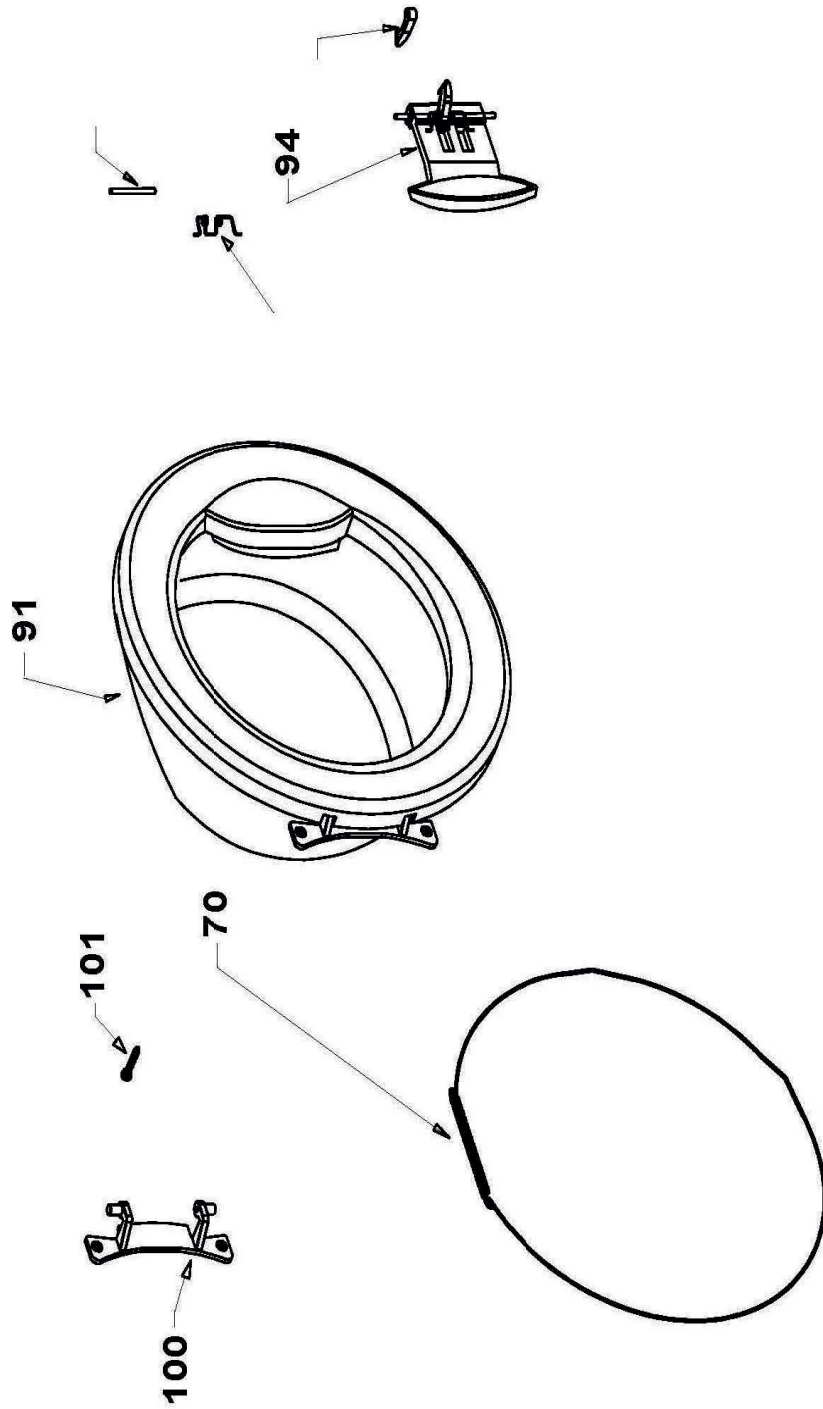

LISTO

Lave Linge Frontal LF 1210D1

Lave Linge Frontal LF 1210D1

PIÈCES DÉTACHÉES / SPARE PARTS

N° VUE	REF PIECE	DESIGNATION (FR)	INFORMATION
1	9020436	FACADE BOITE PRODUIT	
2	9024360	BANDEAU	
3	9024361	CARTE COMMANDE + SUPPORT	
6	9020440	FILERIE	
7a	9020473	BOUTON PROGRAMMES	
7B	9000358	BOUTON TEMPERATURE	
38	9024362	CARCASSE	
50	9024363	TUYAU ELECTROVANNE	
39	9020442	TRAPPE POME DE VIDANGE	
40	9020443	PIED REGLABLE	
42	9020444	BRIDE DE TRANSPORT	
43	9020445	COLLIER FIXATION CABLAGE	
44	9020446	BRIDE RESSORT SUSPENSION CUVE	
45	9020447	RESSORT SUSPENSION DE CUVE	
48	9020448	ELECTROVANNE	
49	9020449	SUPPORTE DE L ELECTROVANNE	
51	9024364	DESSUS TOP	
53	9020452	ANTIPARASITE	
54	9020453	CORDON SECTEUR	
55	9020454	PRESSOSTAT	
56	9020455	SÉCURITE PORTE	
58	9020456	POMPE	
59	9020457	CORPS POMPE (SANS BOUCHON)	
68	9020465	JOINT DE HUBLLOT	
60	9020458	BOUCHON POMPE AVEC FILTRE	
62	9020459	TUYAU VIDANGE	
63	9020460	COLLIER TUYAU VIDANGE	
64	9020461	MASSE INFÉRIEURE	
65	9020462	MASSE SUPÉRIEUR	
66	9020463	VIS DE MASSE	
69	9020466	COLLIER DE MANCHETTE COTE CUVE	
70	9020467	COLLIER MANCHETTE CÔTÉ CARCASSE	
73	9020468	COURROIE	
74	9020469	SONDE CTN	
75	9020470	RESISTANCE	
76	9020471	MOTEUR	
78	9020472	AMORTISSEUR	
86	9020474	DURITE FOND CUVE AVEC CHAMBRE COMPRESSION	
87	9020475	TUYAU PRESSOSTAT ET CHAMBRE COMPRESSION	
91	9020476	HUBLLOT COMPLET	
92	9020477	CADRE EXTÉRIEUR HUBLLOT	
93	9020478	CADRE INTÉRIEUR HUBLLOT	
94	9020479	ENSEMBLE POIGNÉE HUBLLOT AVEC CROCHET	
100	9020480	CHARNIERE DE HUBLLOT COMPLET	
102	9020481	BOITE A PRODUITS	
103	9020482	DURITE BOITE CUVE	