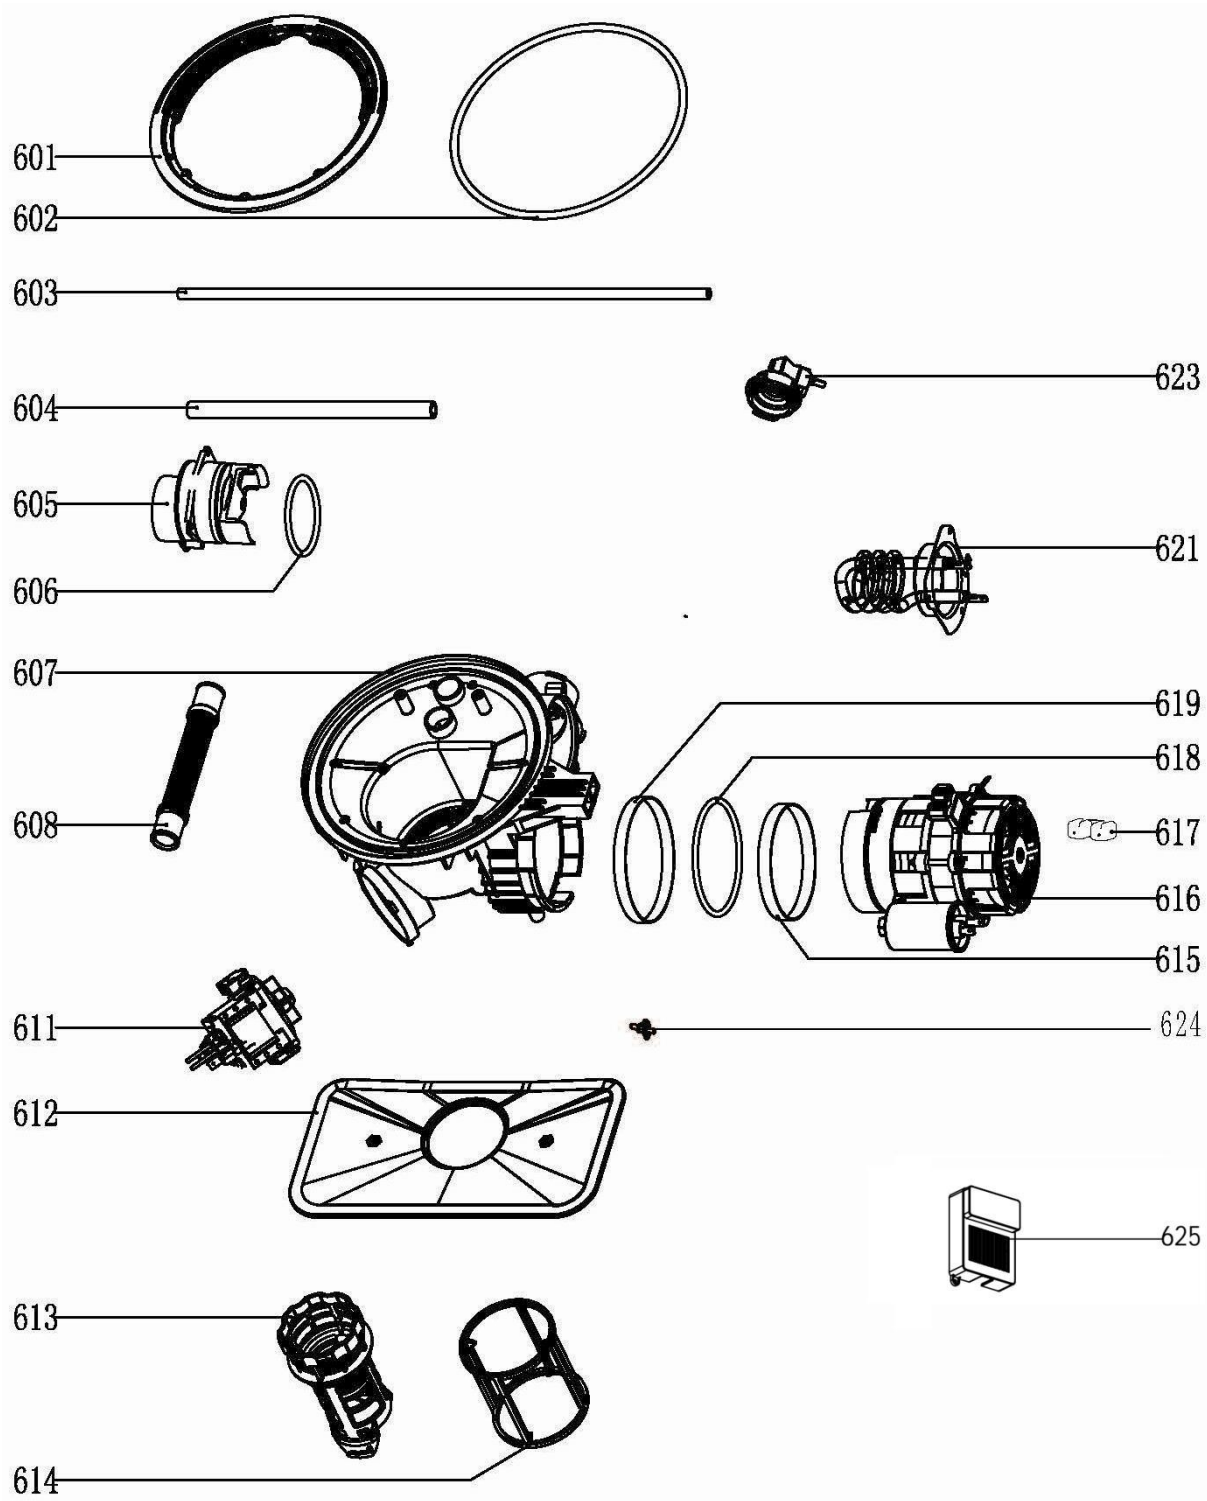

LAVE VAISSELLE **ELV3-421b**

LAVE VAISSELLE ELV3-421b

LAVE VAISSELLE ELV3-421b

LAVE VAISSELLE ELV3-421b

LAVE VAISSELLE ELV3-421b

LAVE VAISSELLE

ELV3-421b

LAVE VAISSELLE ELV3-421b