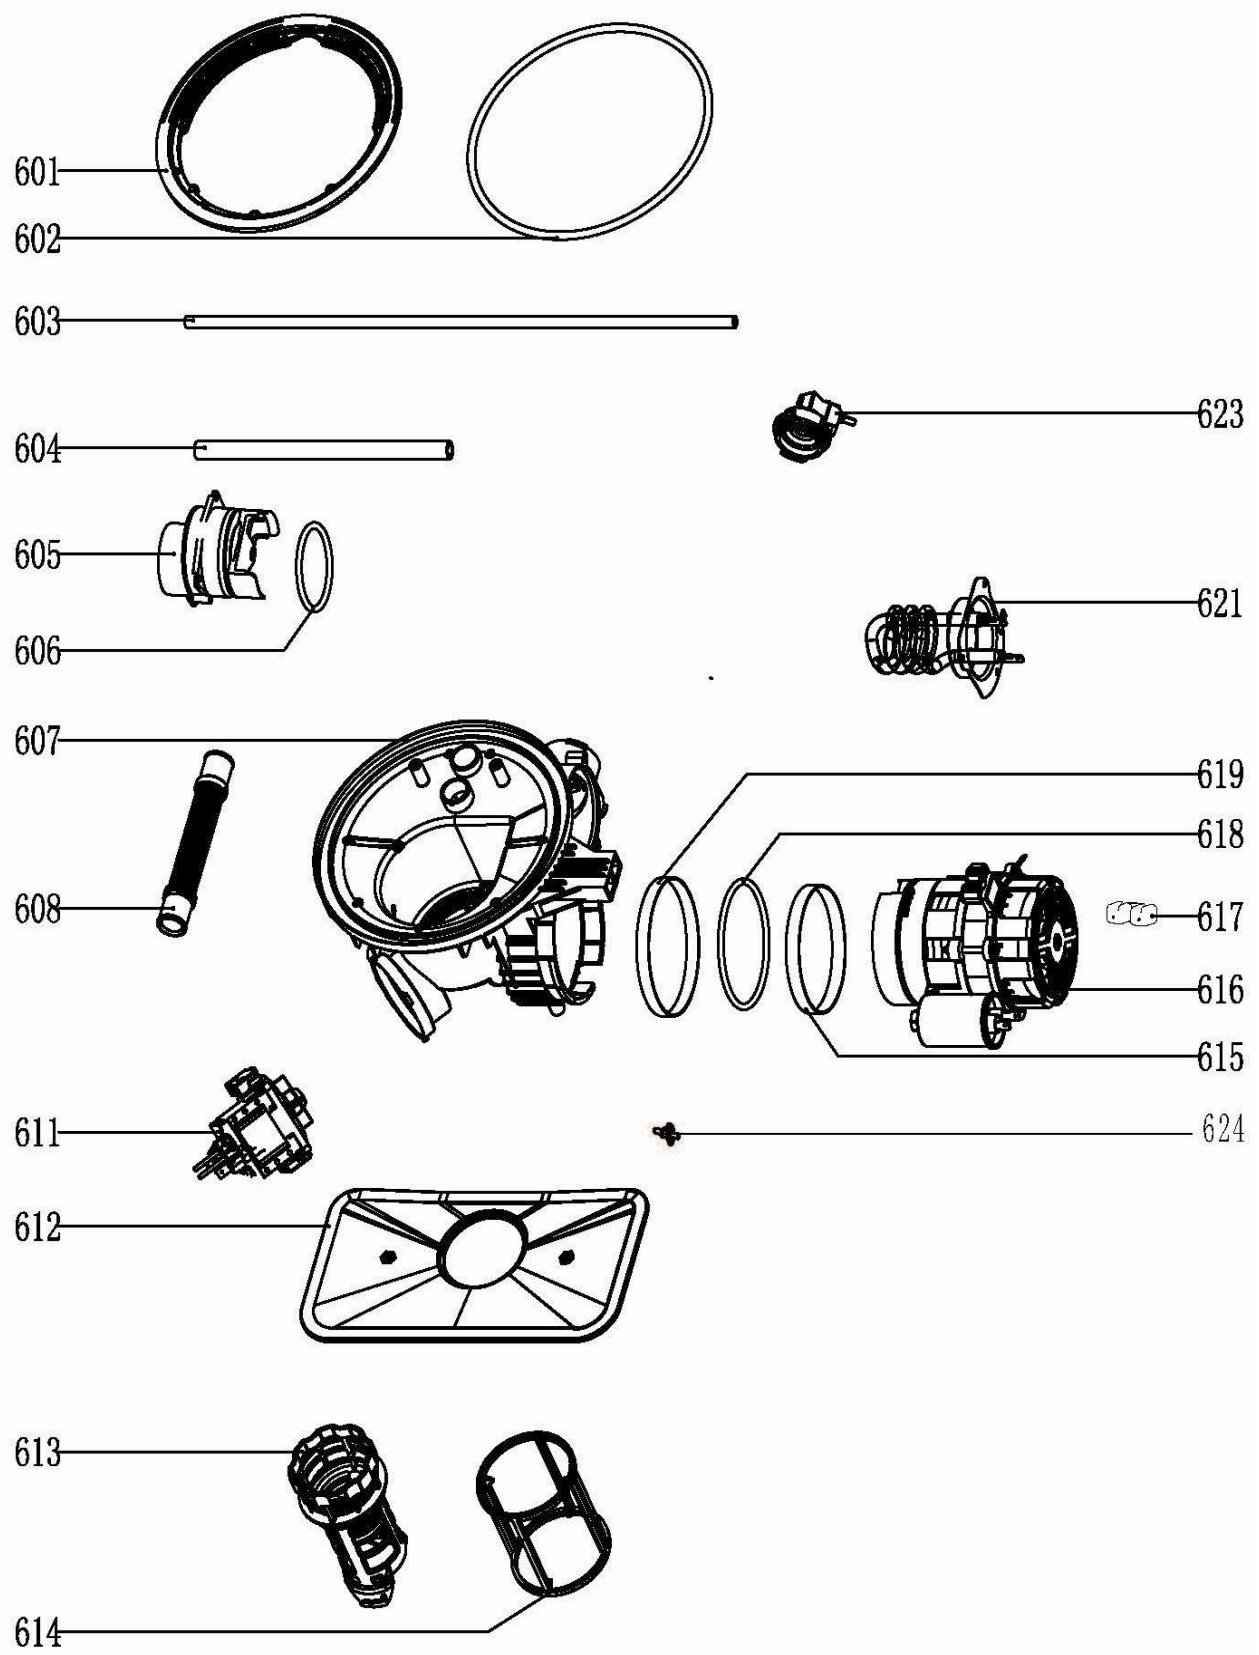

LAVE VAISSELLE **ELV3-421b**

LAVE VAISSELLE ELV3-421b

LAVE VAISSELLE ELV3-421b

LAVE VAISSELLE ELV3-421b

LAVE VAISSELLE ELV3-421b

LAVE VAISSELLE ELV3-421b

LAVE VAISSELLE ELV3-421b