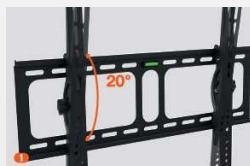

ACCESSOIRES

Niveau à bulle intégré au support
Vis de différentes tailles
Vis de fixation
Entretoises
Gabarit de perçage
Notice d'utilisation

CODE EAN

3497674089399

CODE ARTICLE

8000788

LES PLUS

1- Inclinable à 20°

Pour plus de confort, adaptez votre écran à votre angle de vision

2- Installation facile

Il se fixe et se verrouille grâce à son système de clipsage intégré aux bras de fixation

Type	Support mural	
Type de support	Inclinable	
Appareils compatibles	60" maximum	
Poids supporté	45 kg maximum	
Matériau	Acier	
Coloris	Noir	
Et en plus...	Installation facile	
Les + de ce modèle		
Avantages	Fixez votre TV facilement grâce à son système de clipsage intégré aux bras de fixation	
Caractéristiques générales		
Type	Support mural	
Fixation	Murale	
Diagonales recommandées	de 82 à 152 cm (soit de 32 à 60")	
Diagonale mini (cross selling)	32"	
Diagonale maxi (cross selling)	60"	
Support fixe	non	
Support uniquement inclinable	oui	
Support uniquement orientable	non	
Support inclinable et orientable	non	
Orientation maximale (en °)	NC	
Inclinaison maximale (en °)	20° (+/-10°)	
Poids supporté (en kg)	45 kg maximum	
Câche-câbles intégré	non	
Matériau	Acier	
VESA	100 x 100, 200 x 200, 300 x 300, 400 x 200, 400 x 400, 600 x 400	
Support motorisé	non	
Entraxe (en cm)	43 mm	
Niveau à bulle intégré	oui	
Système anti-vol	non	
Coloris	noir	
Contenu du carton		
Notice	oui	
Niveau à bulle	oui	
Visserie	oui	
Accessoires de montage	oui	
Entretoises	oui	
Autre(s) accessoire(s)	Gabarit de perçage	
Livré avec :		
Dimensions		
Largeur produit (cm)		63,3
Hauteur produit (cm)		42,7
Profondeur produit (cm)		43
Dimensions l x h x p	63,3x42,7x43	
Mesurez vous-même le produit sur la photo		
Poids Net (kg)	2,34 kg	
Poids Brut (kg)	2,68 kg	
Informations et Services		
Fabriqué en	RPC	
Assemblé en	RPC	