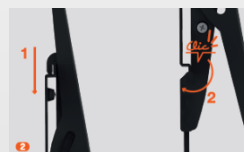

ACCESSOIRES

Niveau à bulle intégré au support
Vis de différentes tailles
Vis de fixation
Entretoises
Gabarit de perçage
Notice d'utilisation

CODE EAN

3497674089399

CODE ARTICLE

8000788

LES PLUS

1- Inclinable à 20°

Pour plus de confort, adaptez votre écran à votre angle de vision

2- Installation facile

Il se fixe et se verrouille grâce à son système de clipsage intégré aux bras de fixation

Type	Support mural	
Type de support	Inclinable	
Appareils compatibles	60" maximum	
Poids supporté	45 kg maximum	
Matériau	Acier	
Coloris	Noir	
Et en plus...	Installation facile	
Les + de ce modèle		
Avantages	Fixez votre TV facilement grâce à son système de clipsage intégré aux bras de fixation	
Caractéristiques générales		
Type	Support mural	
Fixation	Murale	
Diagonales recommandées	de 82 à 152 cm (soit de 32 à 60")	
Diagonale mini (cross selling)	32"	
Diagonale maxi (cross selling)	60"	
Support fixe	non	
Support uniquement inclinable	oui	
Support uniquement orientable	non	
Support inclinable et orientable	non	
Orientation maximale (en °)	NC	
Inclinaison maximale (en °)	20° (+/-10°)	
Poids supporté (en kg)	45 kg maximum	
Câche-câbles intégré	non	
Matériau	Acier	
VESA	100 x 100, 200 x 200, 300 x 300, 400 x 200, 400 x 400, 600 x 400	
Support motorisé	non	
Entraxe (en cm)	43 mm	
Niveau à bulle intégré	oui	
Système anti-vol	non	
Coloris	noir	
Contenu du carton		
Notice	oui	
Niveau à bulle	oui	
Visserie	oui	
Accessoires de montage	oui	
Entretoises	oui	
Autre(s) accessoire(s)	Gabarit de perçage	
Livré avec :		
Dimensions		
Largeur produit (cm)		63,3
Hauteur produit (cm)		42,7
Profondeur produit (cm)		43
Dimensions l x h x p	63,3x42,7x43	
Mesurez vous-même le produit sur la photo		
Poids Net (kg)	2,34 kg	
Poids Brut (kg)	2,68 kg	
Informations et Services		
Fabriqué en	RPC	
Assemblé en	RPC	