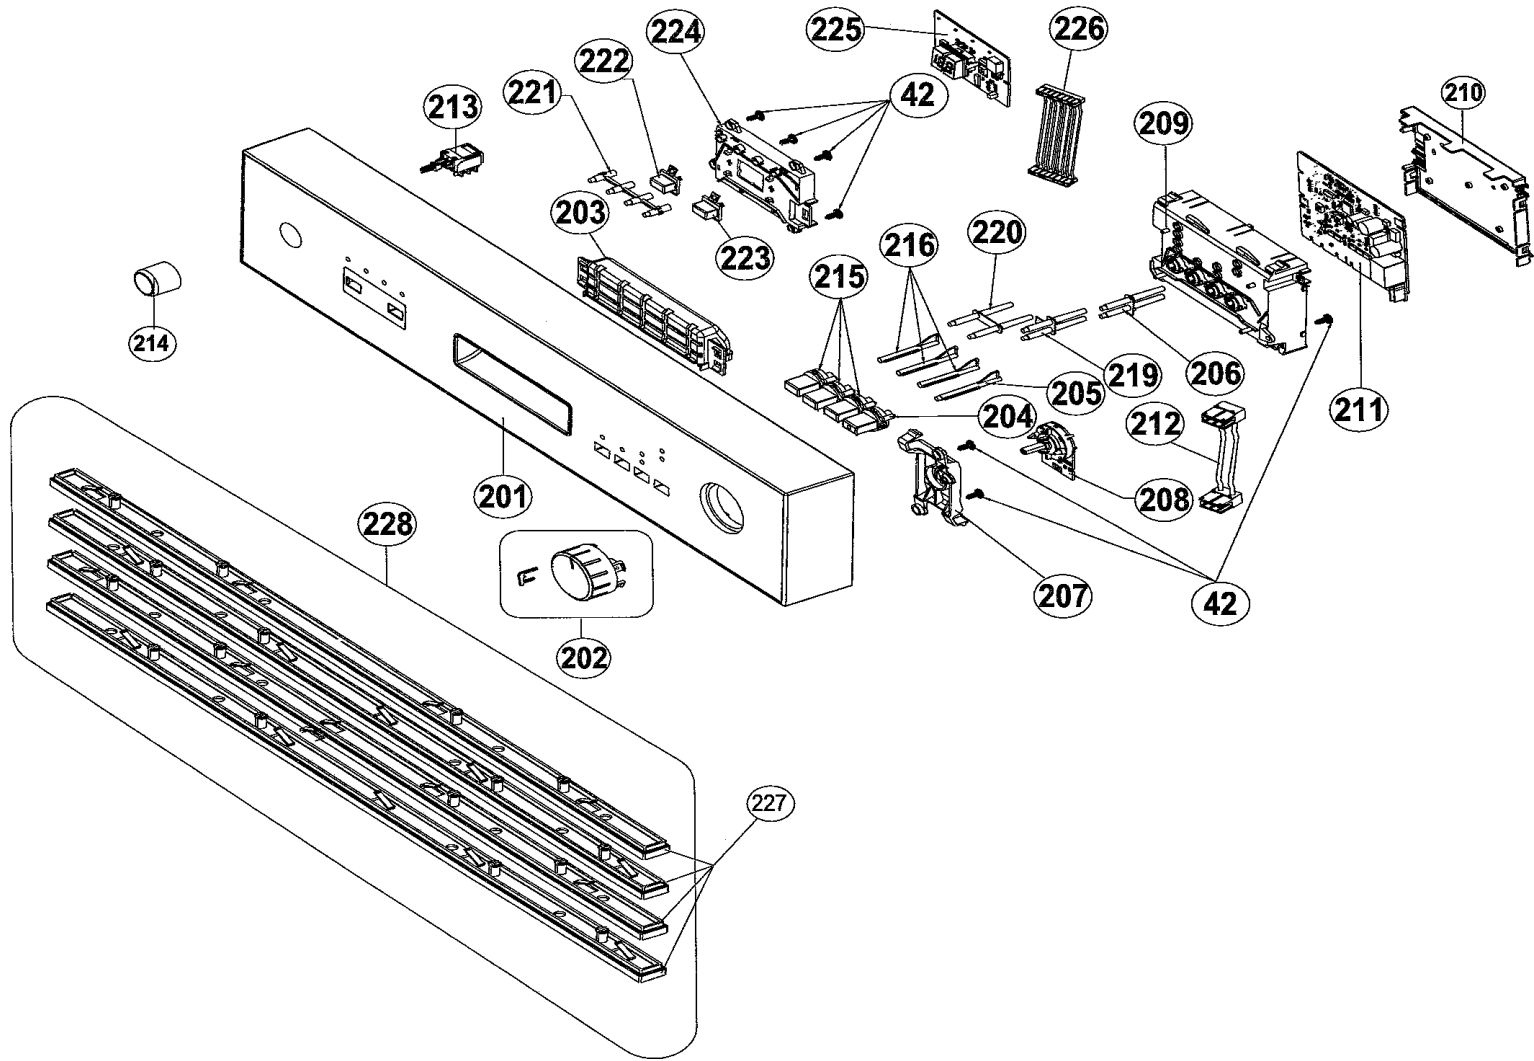

LAVE VAISSELLE ELVI3-452N