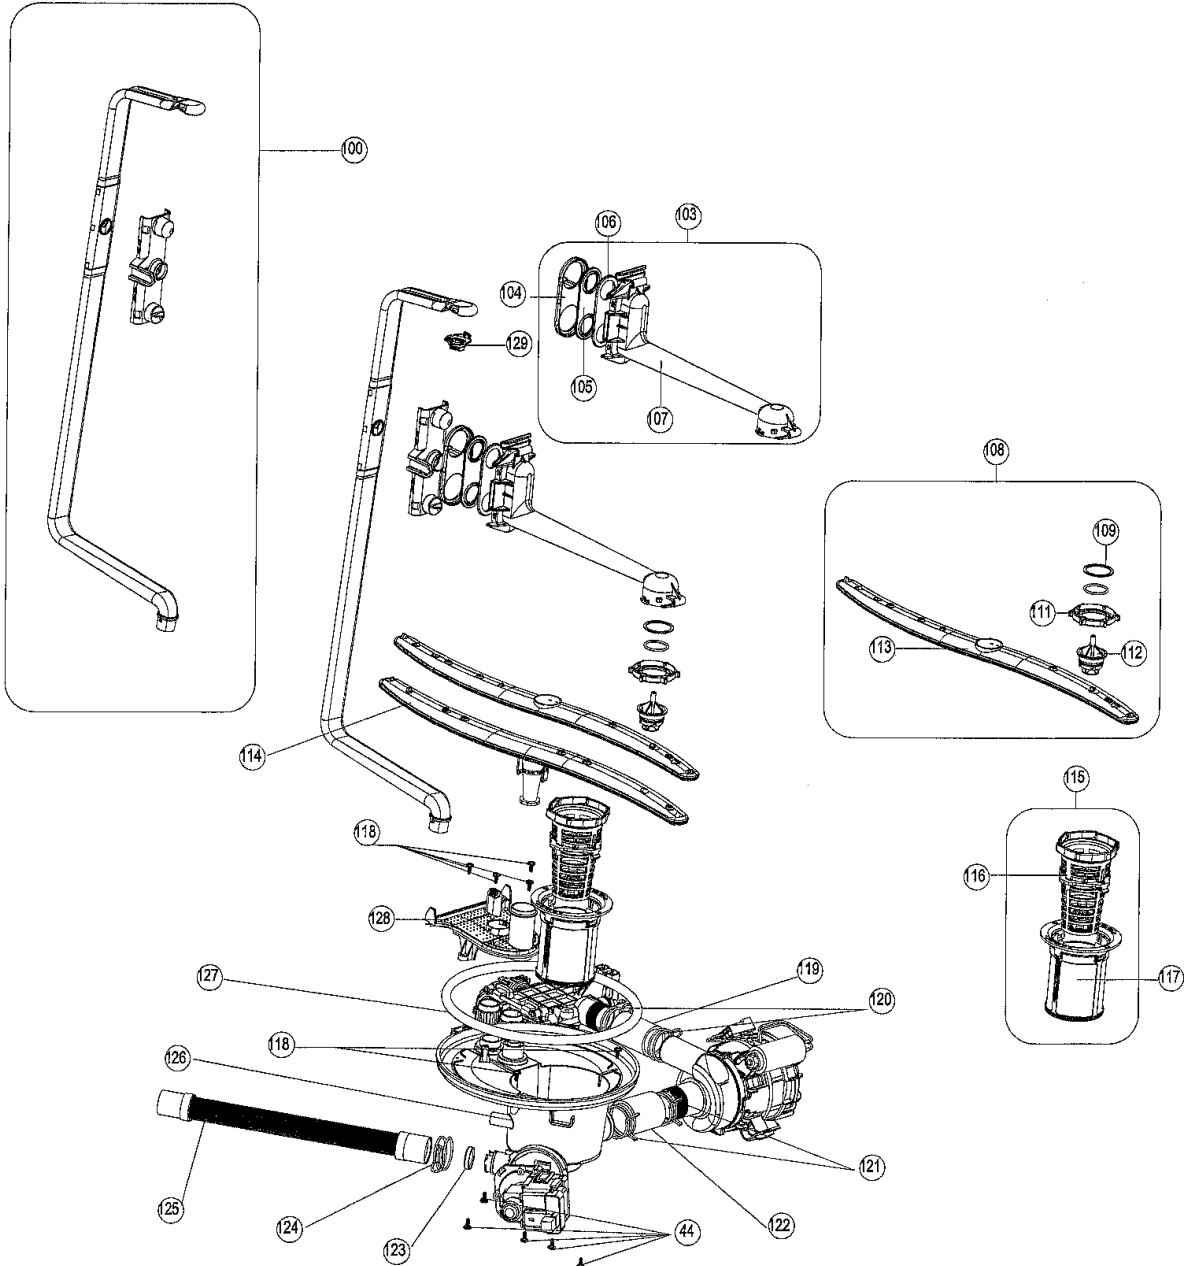

LAVE VAISSELLE ELVI3-452N