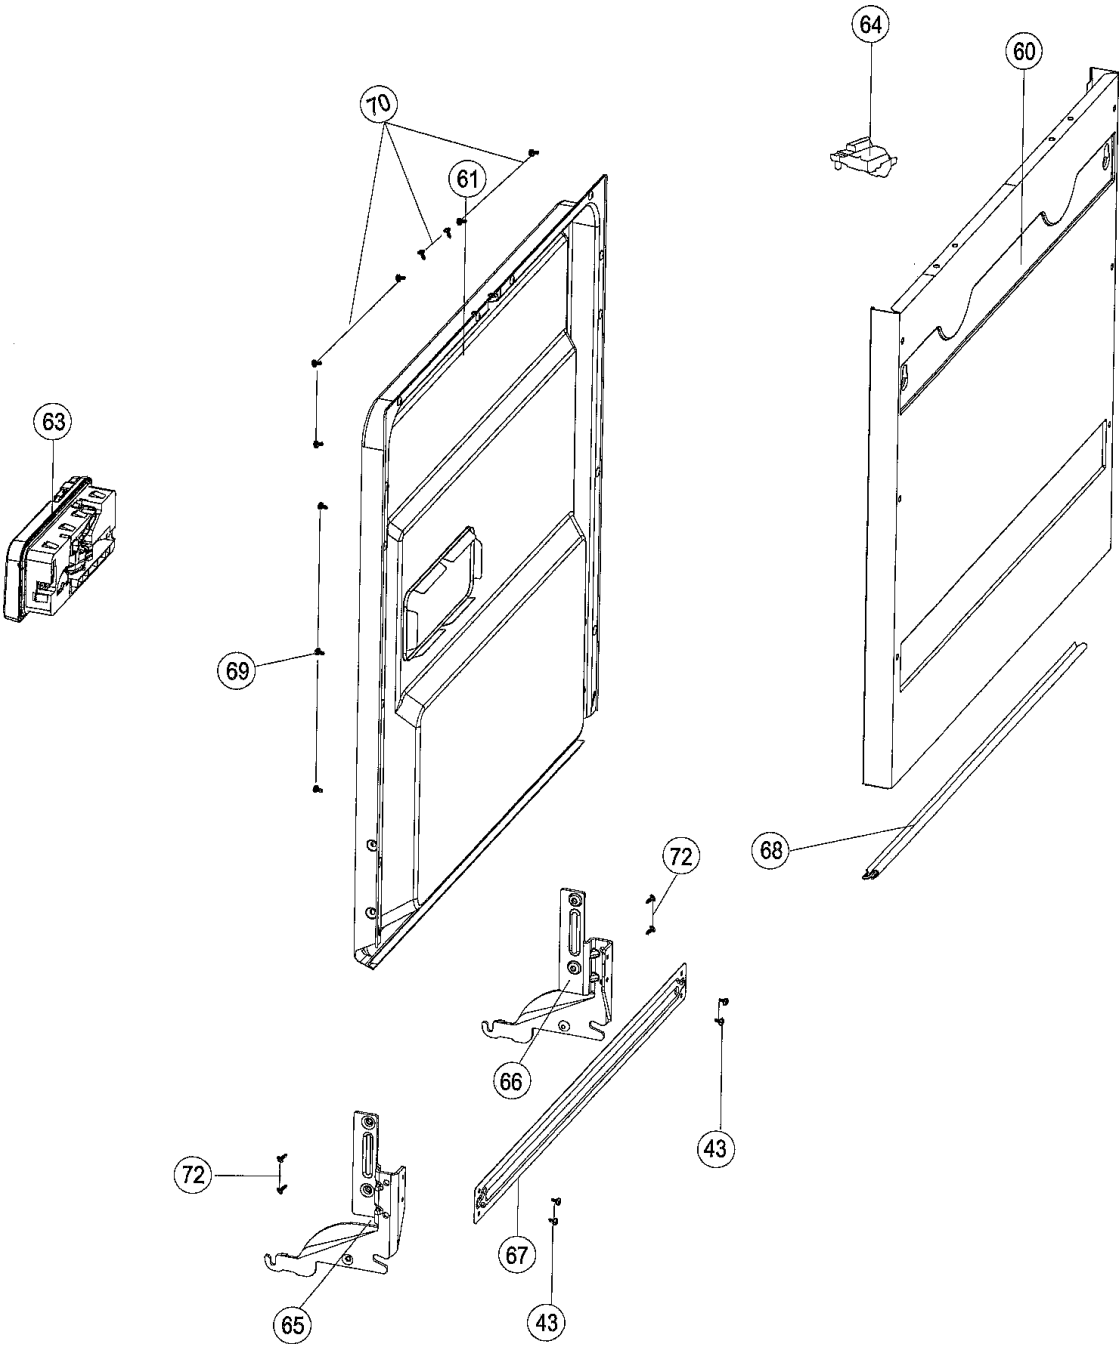

LAVE VAISSELLE ELVI3-452N