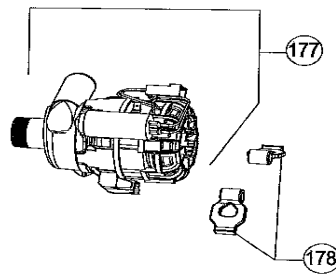

LAVE VAISSELLE ELVI3-452N