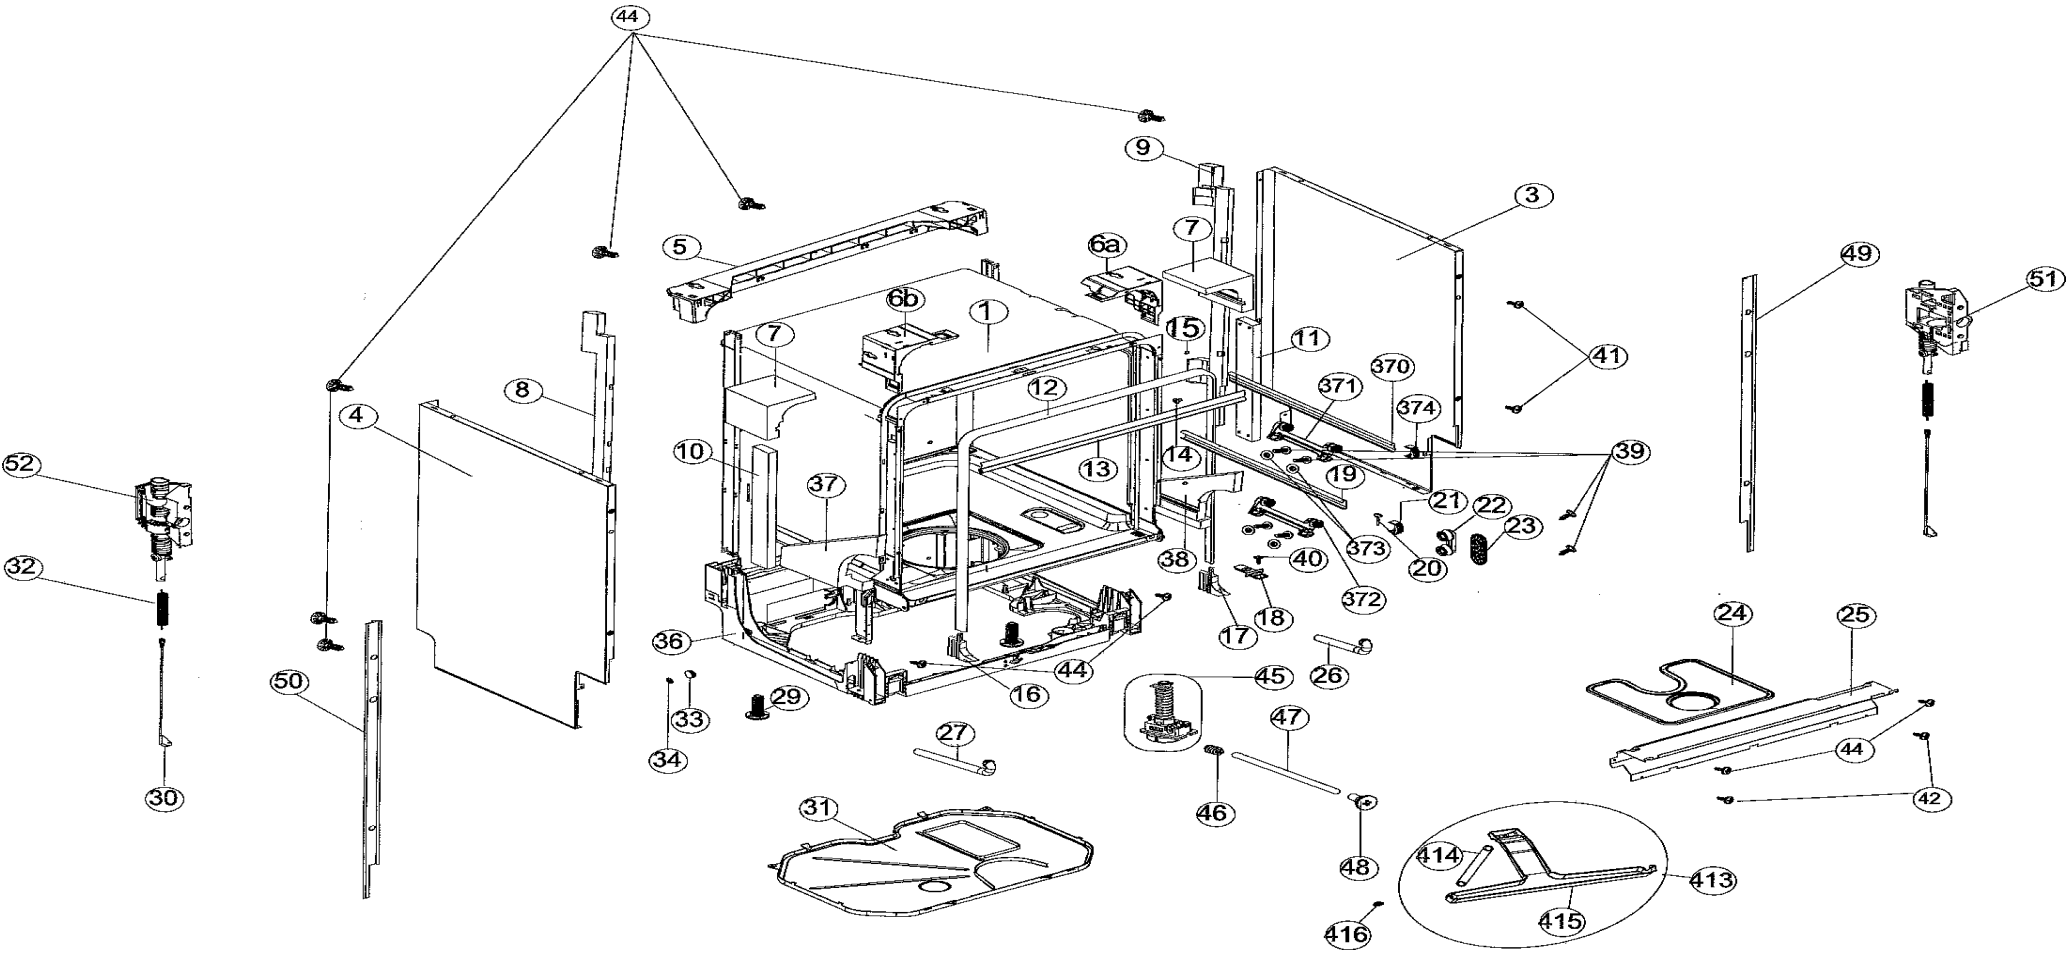

LAVE VAISSELLE ELVI3-452N