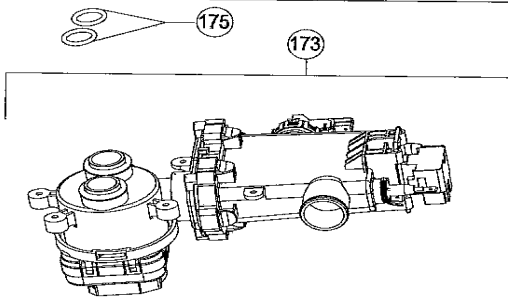

LAVE VAISSELLE ELVI3-452N