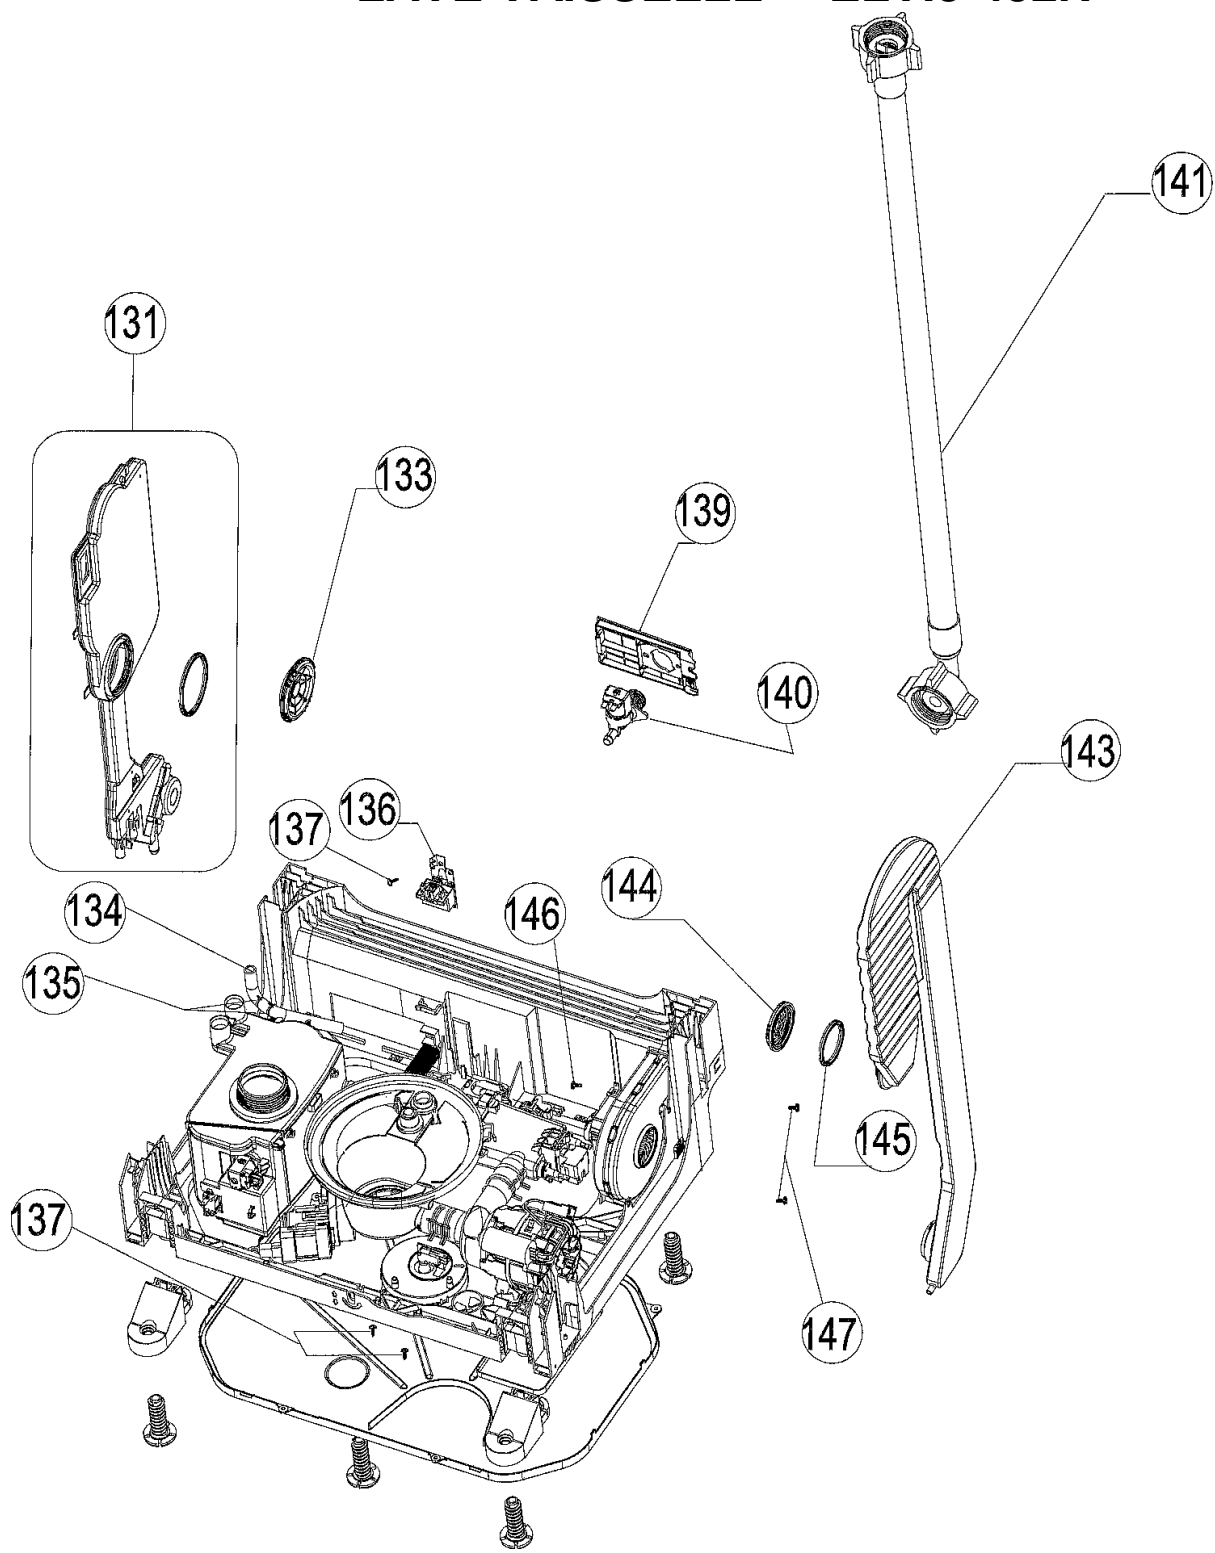

LAVE VAISSELLE ELVI3-452N