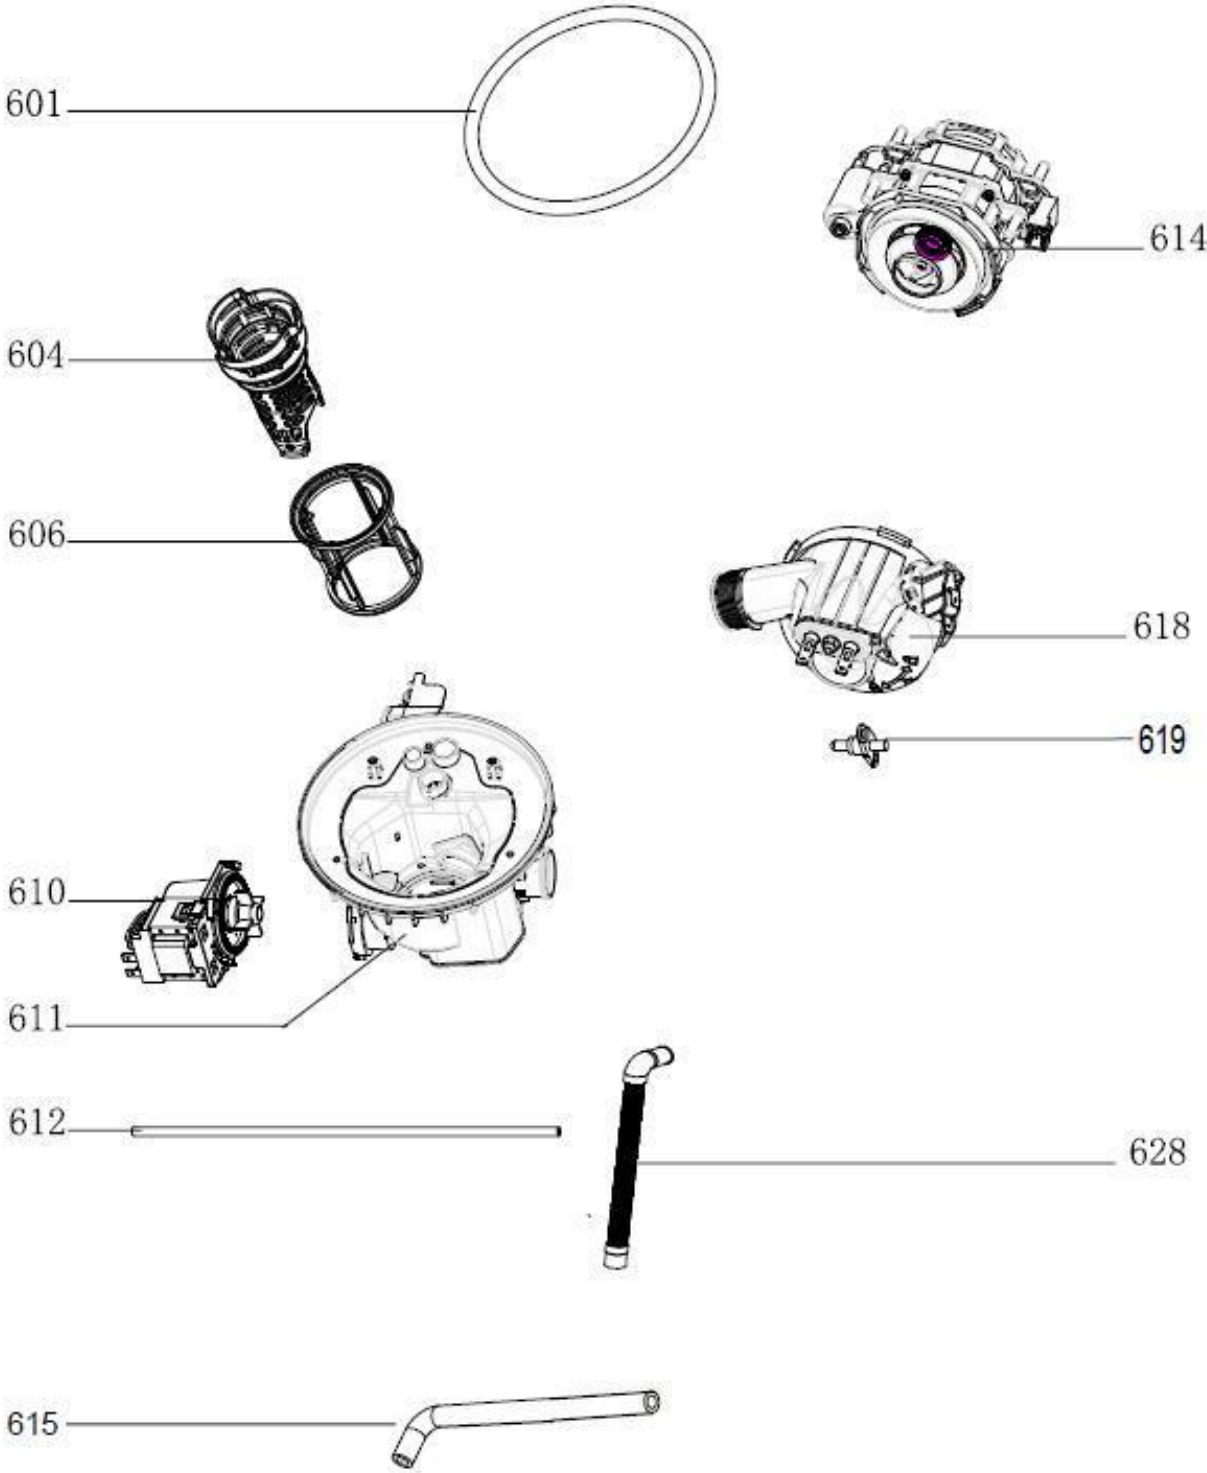

LAVE VAISSELLE LVI47 L1f

LAVE VAISSELLE LVI47 L1f

LAVE VAISSELLE LVI47 L1f

LAVE VAISSELLE LVI47 L1f

LAVE VAISSELLE LVI47 L1f

LAVE VAISSELLE LVI47 L1f

LAVE VAISSELLE LVI47 L1f