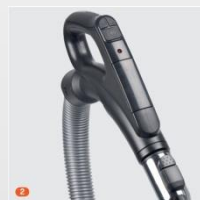

2- Commande à la poignée

Un contrôle aisé de la puissance d'aspiration sans se baisser