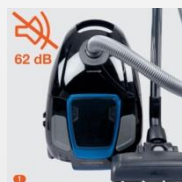

Mon silence en dit long!

CARACTERISTIQUES

- Aspirateur traineau avec sac
- Puissance maximum 700 W
- Indicateur de sac plein
- Câble de 9 m pour un rayon d'action de 12 m
- Filtre de sortie d'air de type EPA 13 et 2 filtres en mousse lavables

ACCESSOIRES

- 1 brosse parquet
- 1 suceur plat
- 1 brosse meuble
- 1 suceur long
- 1 turbo brosse
- 1 porte-accessoire
- 2 sacs aspirateur
- 2 piles AAA/LR03

CODE EAN

3497674109899

CODE ARTICLE

8003014

LES PLUS

1- Très silencieux

Le faible niveau sonore (62 dB) apporte un réel confort.

2- Commande à la poignée

Un contrôle aisé de la puissance d'aspiration sans se baisser

3- Nombreux accessoires

Equipé d'une brosse parquet, d'un suceur plat, d'une brosse meuble et d'une turbo-brosse, il convient à toutes les situations.