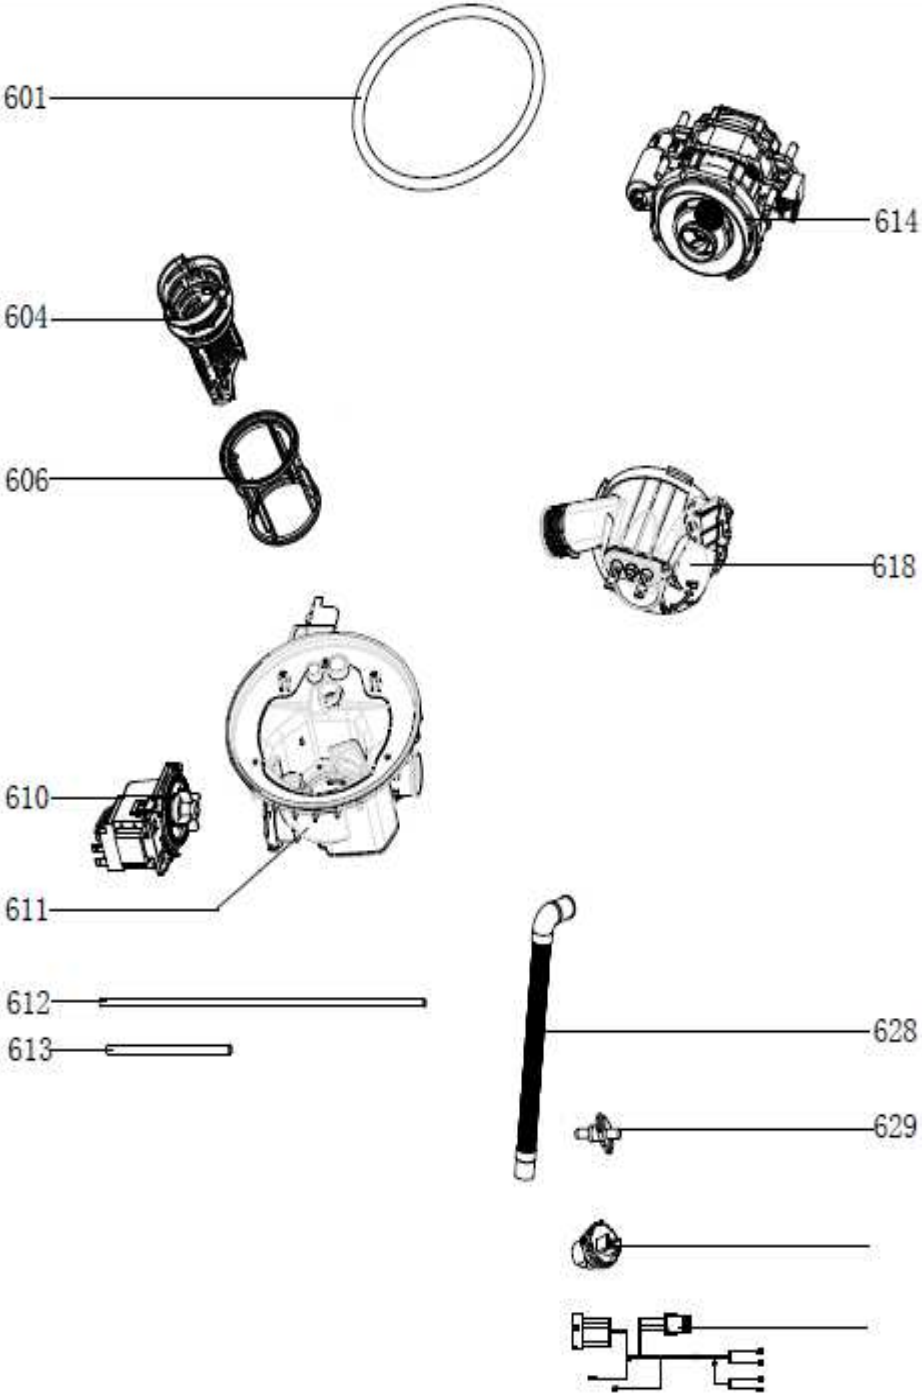

LAVE VAISSELLE ELV-441S

LAVE VAISSELLE ELV-441S

LAVE VAISSELLE ELV-441S

LAVE VAISSELLE ELV-441S

LAVE VAISSELLE **ELV-441S**

LAVE VAISSELLE ELV-441S

LAVE VAISSELLE ELV-441S