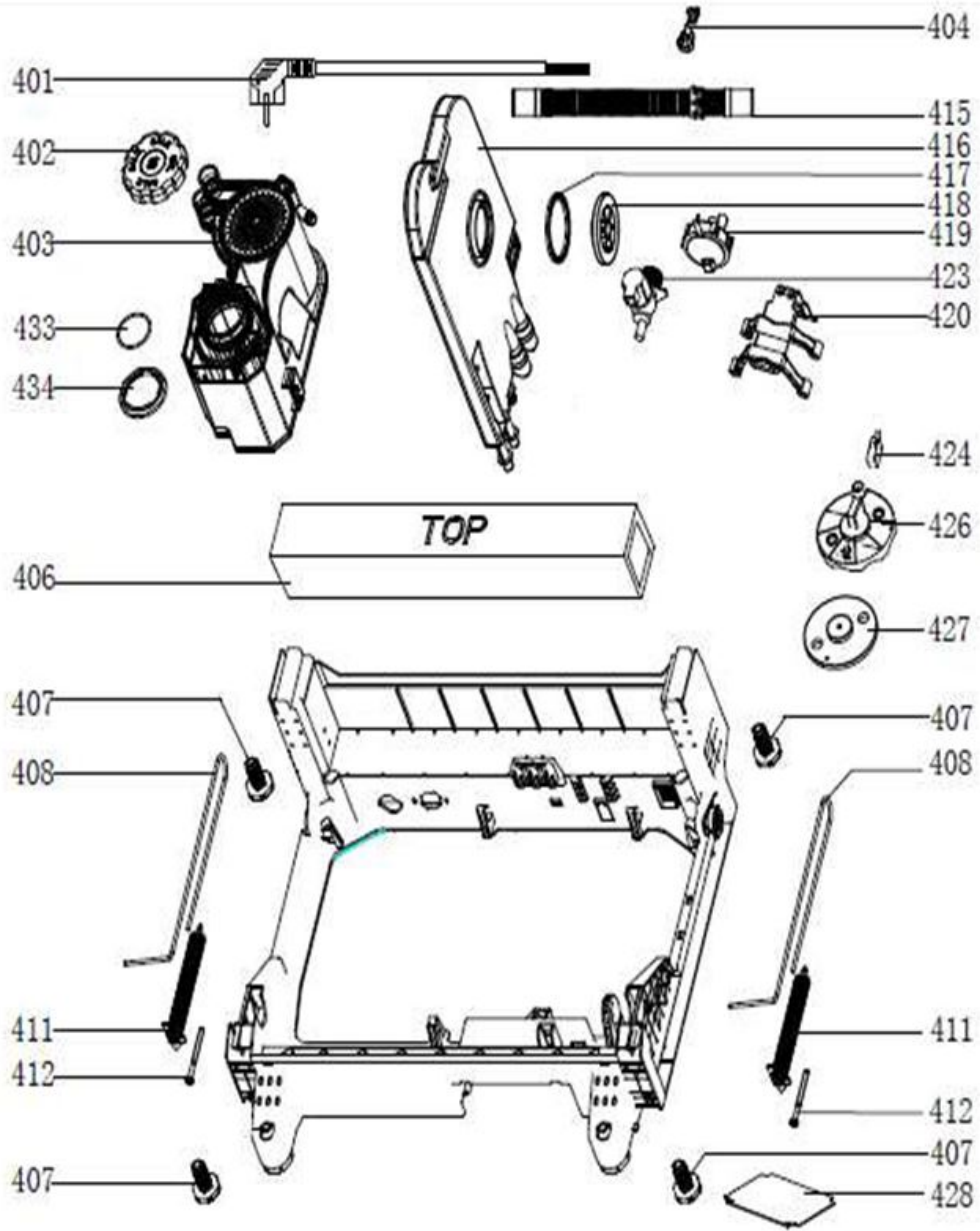

LAVE VAISSELLE **ELVS3-441B**

LAVE VAISSELLE ELVS3-441B

LAVE VAISSELLE ELVS3-441B

LAVE VAISSELLE ELVS3-441B

LAVE VAISSELLE **ELVS3-441B**

LAVE VAISSELLE ELVS3-441B

LAVE VAISSELLE **ELVS3-441B**