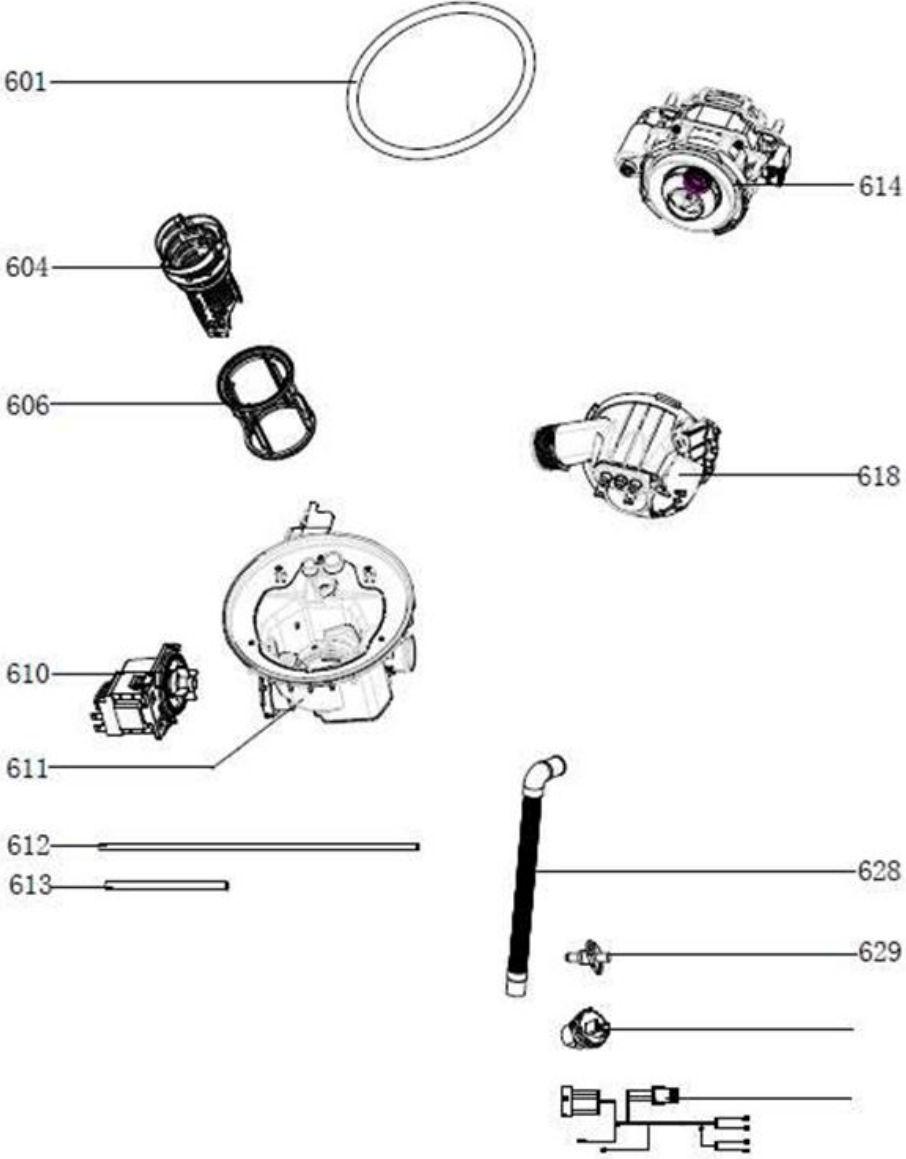

LAVE VAISSELLE **ELVS3-441B**

LAVE VAISSELLE ELVS3-441B

LAVE VAISSELLE ELVS3-441B

LAVE VAISSELLE ELVS3-441B

LAVE VAISSELLE **ELVS3-441B**

LAVE VAISSELLE ELVS3-441B

LAVE VAISSELLE **ELVS3-441B**