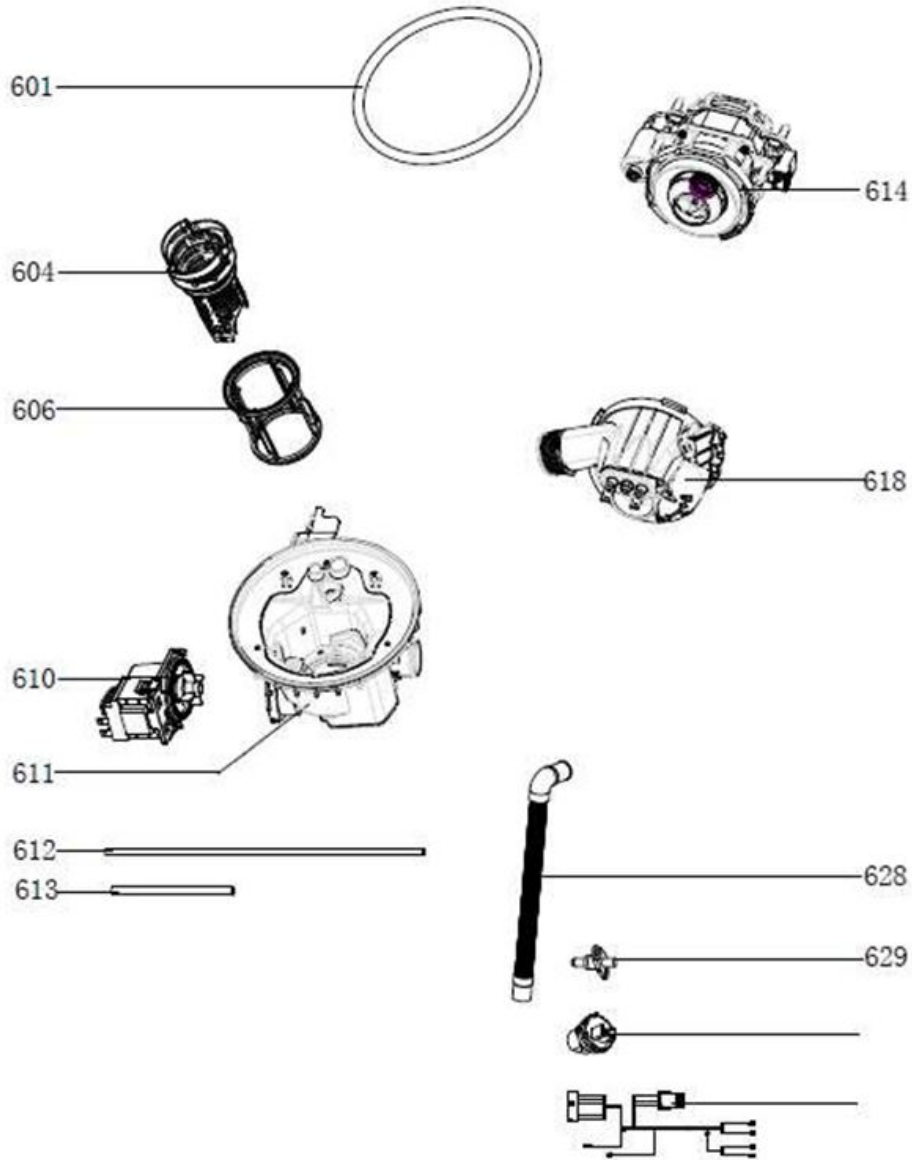

LAVE VAISSELLE **ELVS3-441S**

LAVE VAISSELLE ELVS3-441S

LAVE VAISSELLE ELVS3-441S

LAVE VAISSELLE ELVS3-441S

LAVE VAISSELLE ELVS3-441S

LAVE VAISSELLE ELVS3-441S

LAVE VAISSELLE **ELVS3-441S**