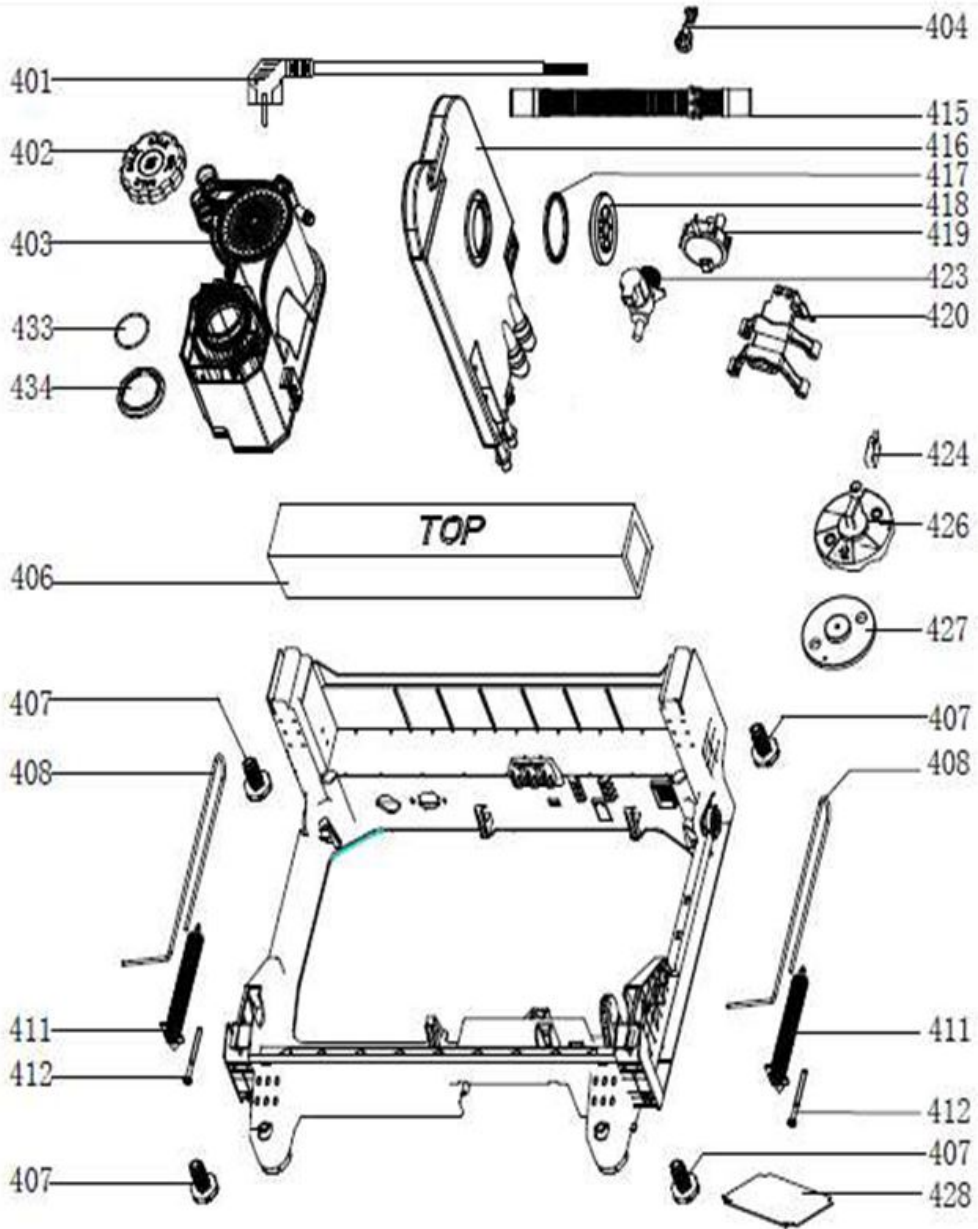

LAVE VAISSELLE **ELVS3-441S**

LAVE VAISSELLE ELVS3-441S

LAVE VAISSELLE ELVS3-441S

LAVE VAISSELLE ELVS3-441S

LAVE VAISSELLE ELVS3-441S

LAVE VAISSELLE ELVS3-441S

LAVE VAISSELLE **ELVS3-441S**