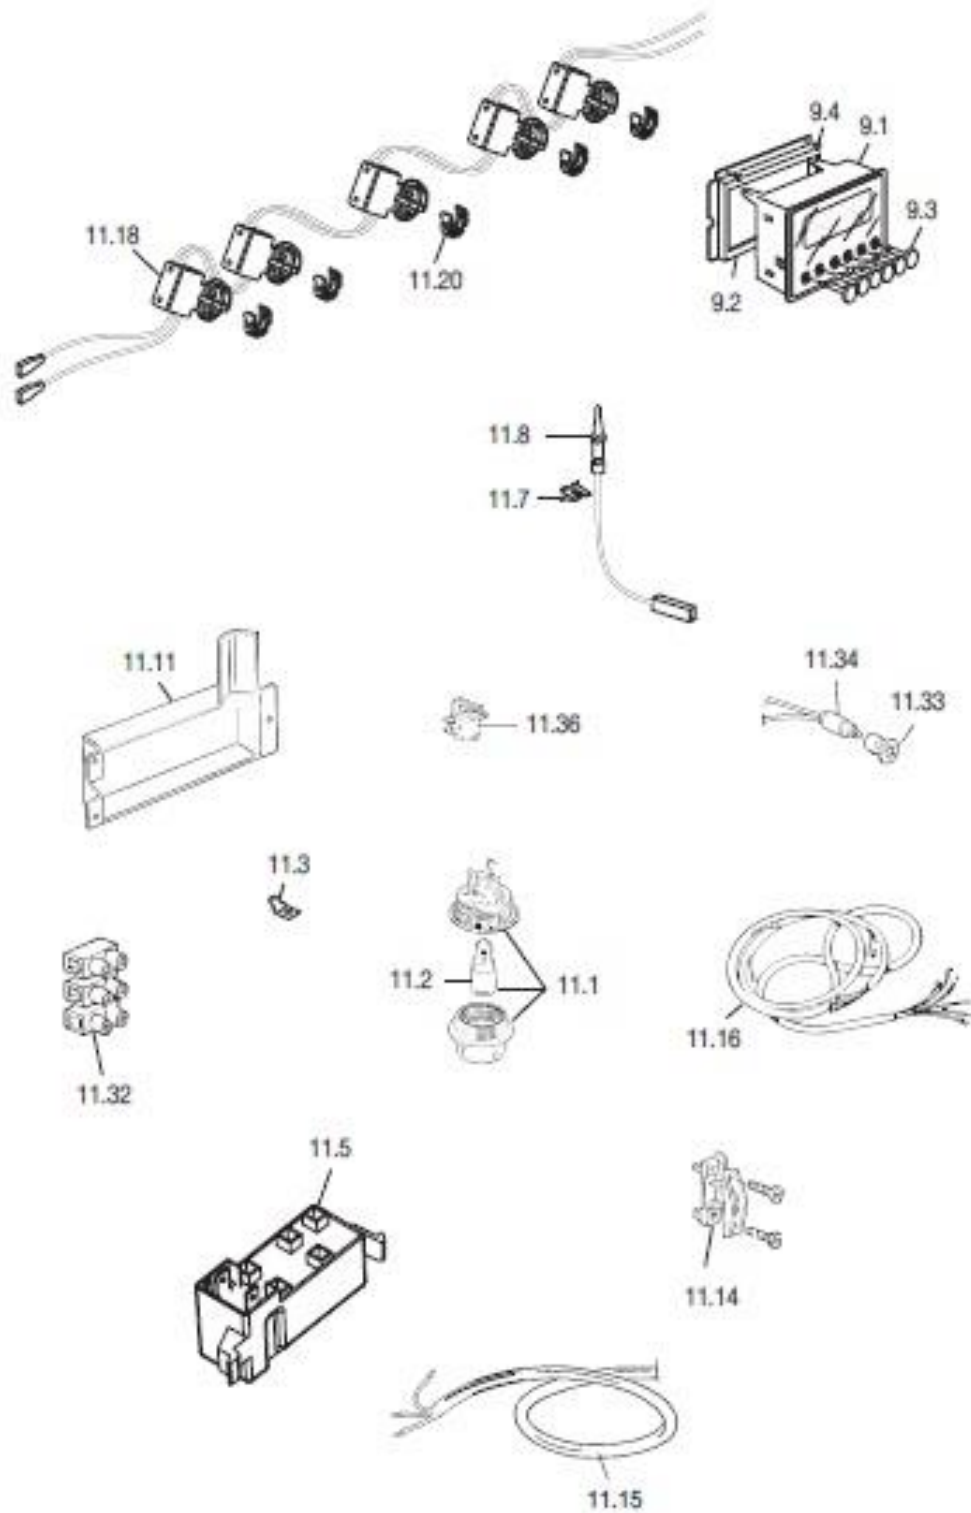

essentiel

Cuisinière EMCG 924i