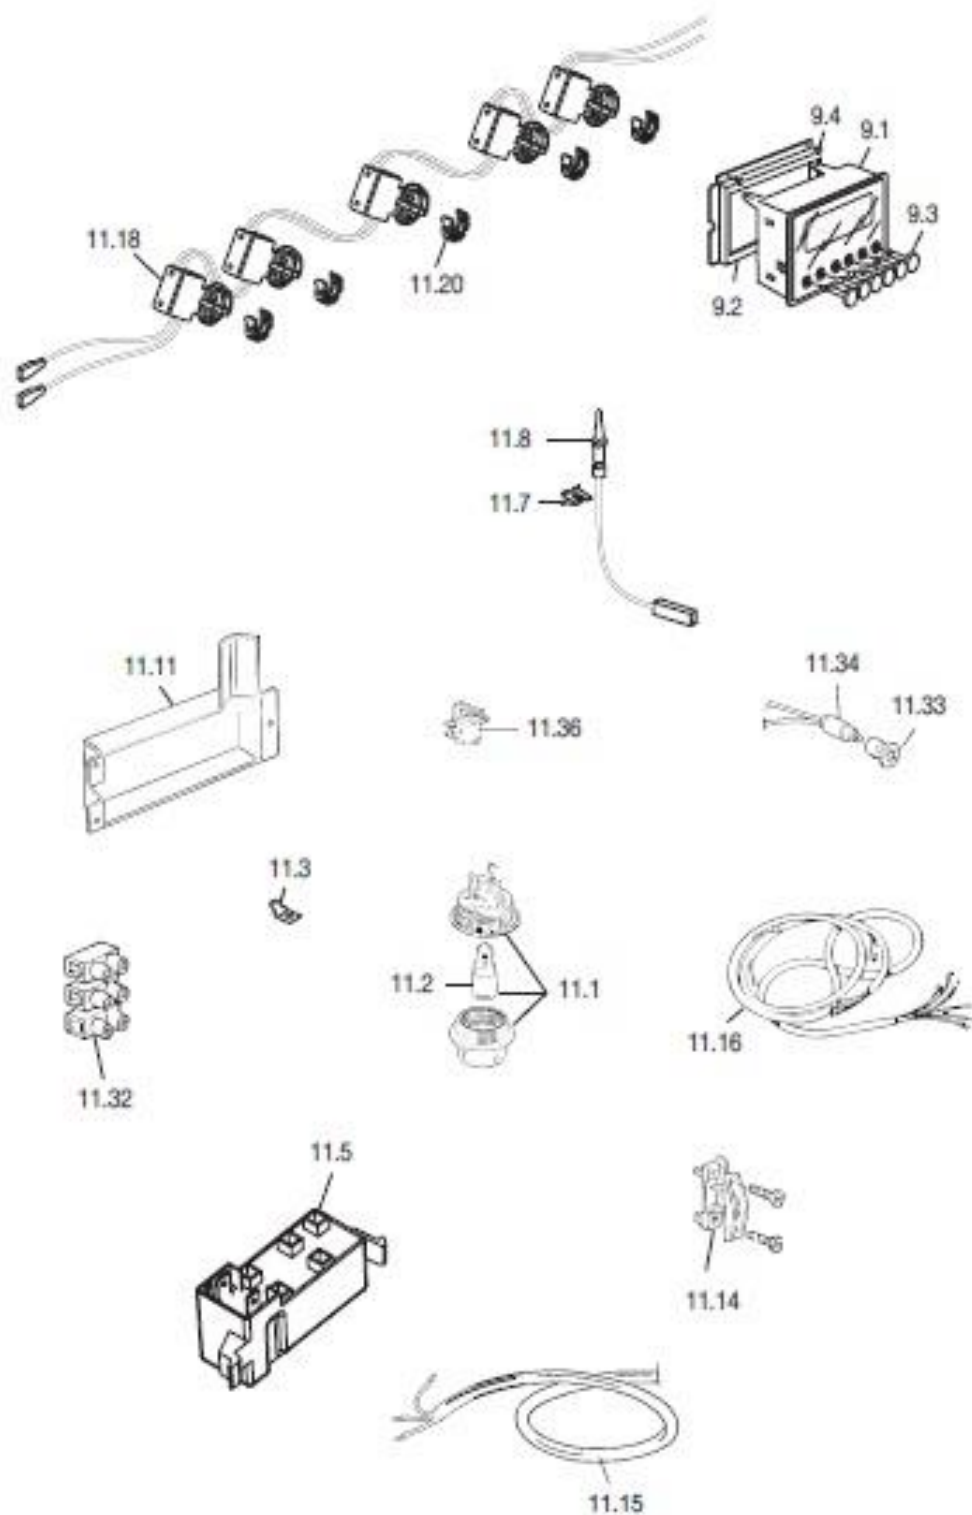

essentiel

Cuisinière EMCG 924R