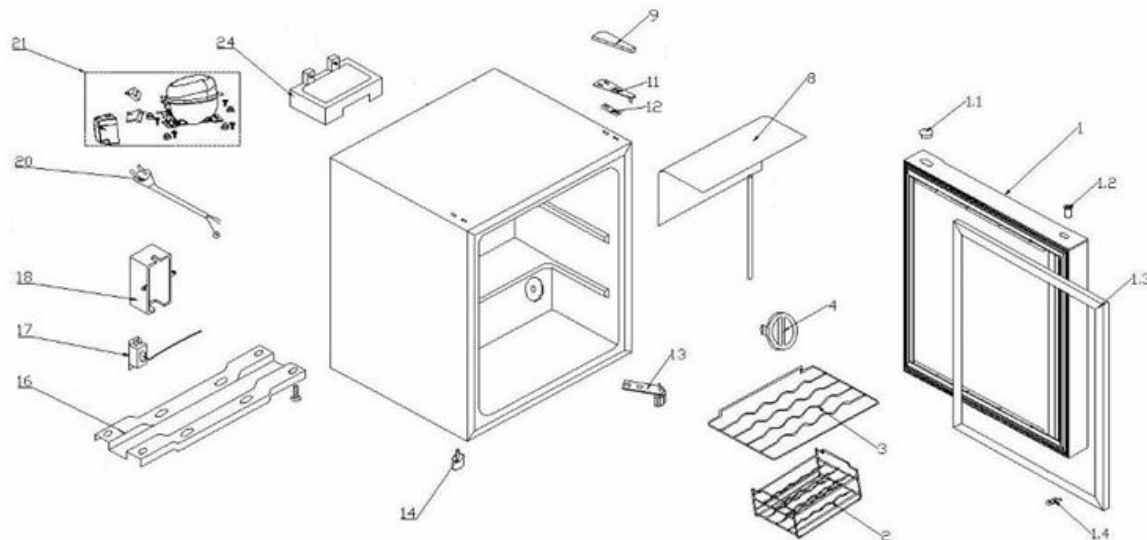

ECVC161**349767412 CAVE DE SERVICE**

2 Vue éclatée 1

Références pièces :

Rep	DESIGNATION	CODE	Rep	DESIGNATION	CODE
1	PORTE COMPLETE	34040880	17	SONDE DE TEMPERATURE	34040892
1.1	CACHE TROU	34040881	18	CACHE SONDE	34040895
1.2	CACHE TROU	34040882	2	RANGE BOUTEILLE	34040884
1.3	JOINT DE PORTE	34040883	20	CORDON D ALIMENTATION	34040893
1.4	BUTEE DE PORTE	34040916	21	COMPRESSEUR	34040917
11	CHARNIERE SUPERIEURE	34040084	24	BAC EVAPORATEUR	34040894
12	JOINT DE CHARNIERE	34040085	3	CLAYETTE A BOUTEILLE	34040885
13	CHARNIERE INFERIEURE	34040889	4	BOUTON	34040886
14	PIEDS AJUSTABLES	34040890	8	EVAPORATEUR	34040887
16	SUPPORT COMPRESSEUR	34040891	9	CACHE CHARNIERE	34040888