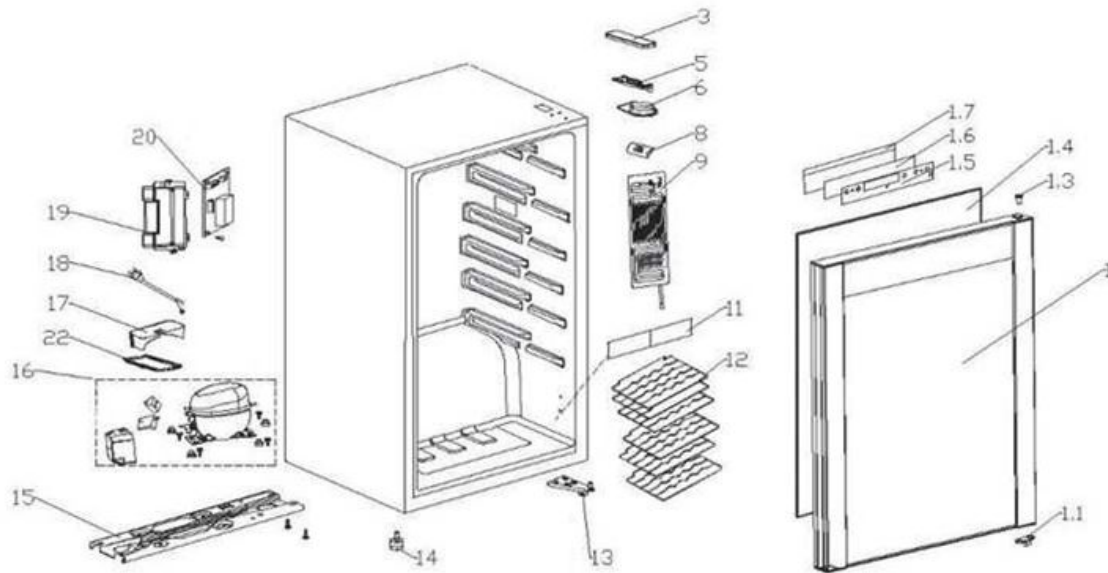

ECVC341

349767412 CAVE DE SERVICE

2 Vue éclatée 1

Références pièces :

Rep	DESIGNATION	CODE	Rep	DESIGNATION	CODE
1	PORTE ASSEMBLEE	34040896	16	COMPRESSEUR	34040918
1.1	BUTEE DE PORTE	34040900	17	BAC EVAPORATION	34040380
1.3	CACHE TROU	34040897	18	CORDON D ALIMENATION	34040912
1.4	JOINT DE PORTE	34040898	19	CACHE PLATINE	34040913
1.5	BANDEAU D AFFICHAGE	34040899	20	PLATINE DE COMMANDE	34040914
1.6	ISOLANT BANDEAU	34040901	22	BAC EVAPORATEUR INFERIEUR	34040915
1.7	SUPPORT BANDEAU	34040902	3	CACHE CHARNIERE	34040903
11	RANGE BOUTEILLE	34040908	5	CHARNIERE SUPERIEURE	34040904
12	CLAYETTE BOIS	34040909	6	LAMPE	34040905
13	CHARNIERE INFERIEURE	34040889	8	CACHE LAMPE	34040906
14	PIEDS AJUSTABLES	34040910	9	EVAPORATEUR	34040907
15	SUPPORT COMPRESSEUR	34040911			