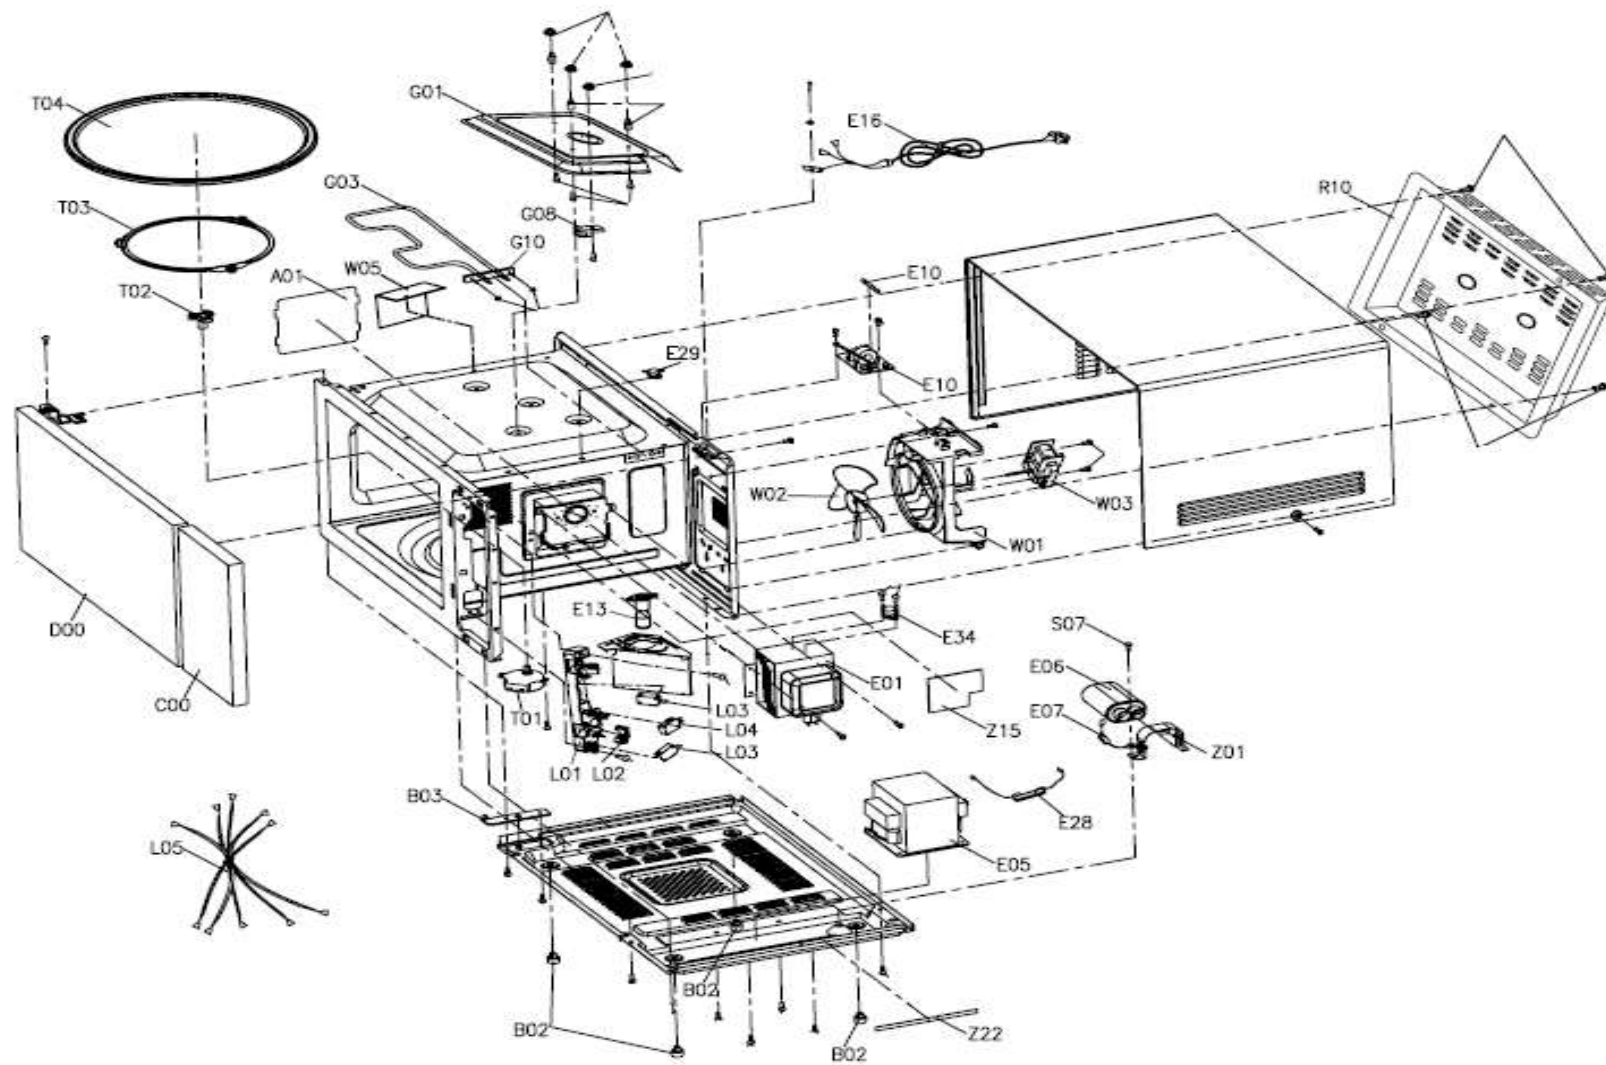

Micro-ondes EG341S

Micro-ondes EG341S

Micro-ondes EG341S

[CONDITION]
 DOOR : CLOSED
 COOK : OFF

NOTE :
 (OL) : OVEN LAMP
 (FM) : FAN MOTOR
 (TTM) : TURNTABLE MOTOR

BK : BLACK BL : BLUE
 RD : RED BR : BROWN
 WH : WHITE GE : GREEN/YELLOW
 YW : YELLOW