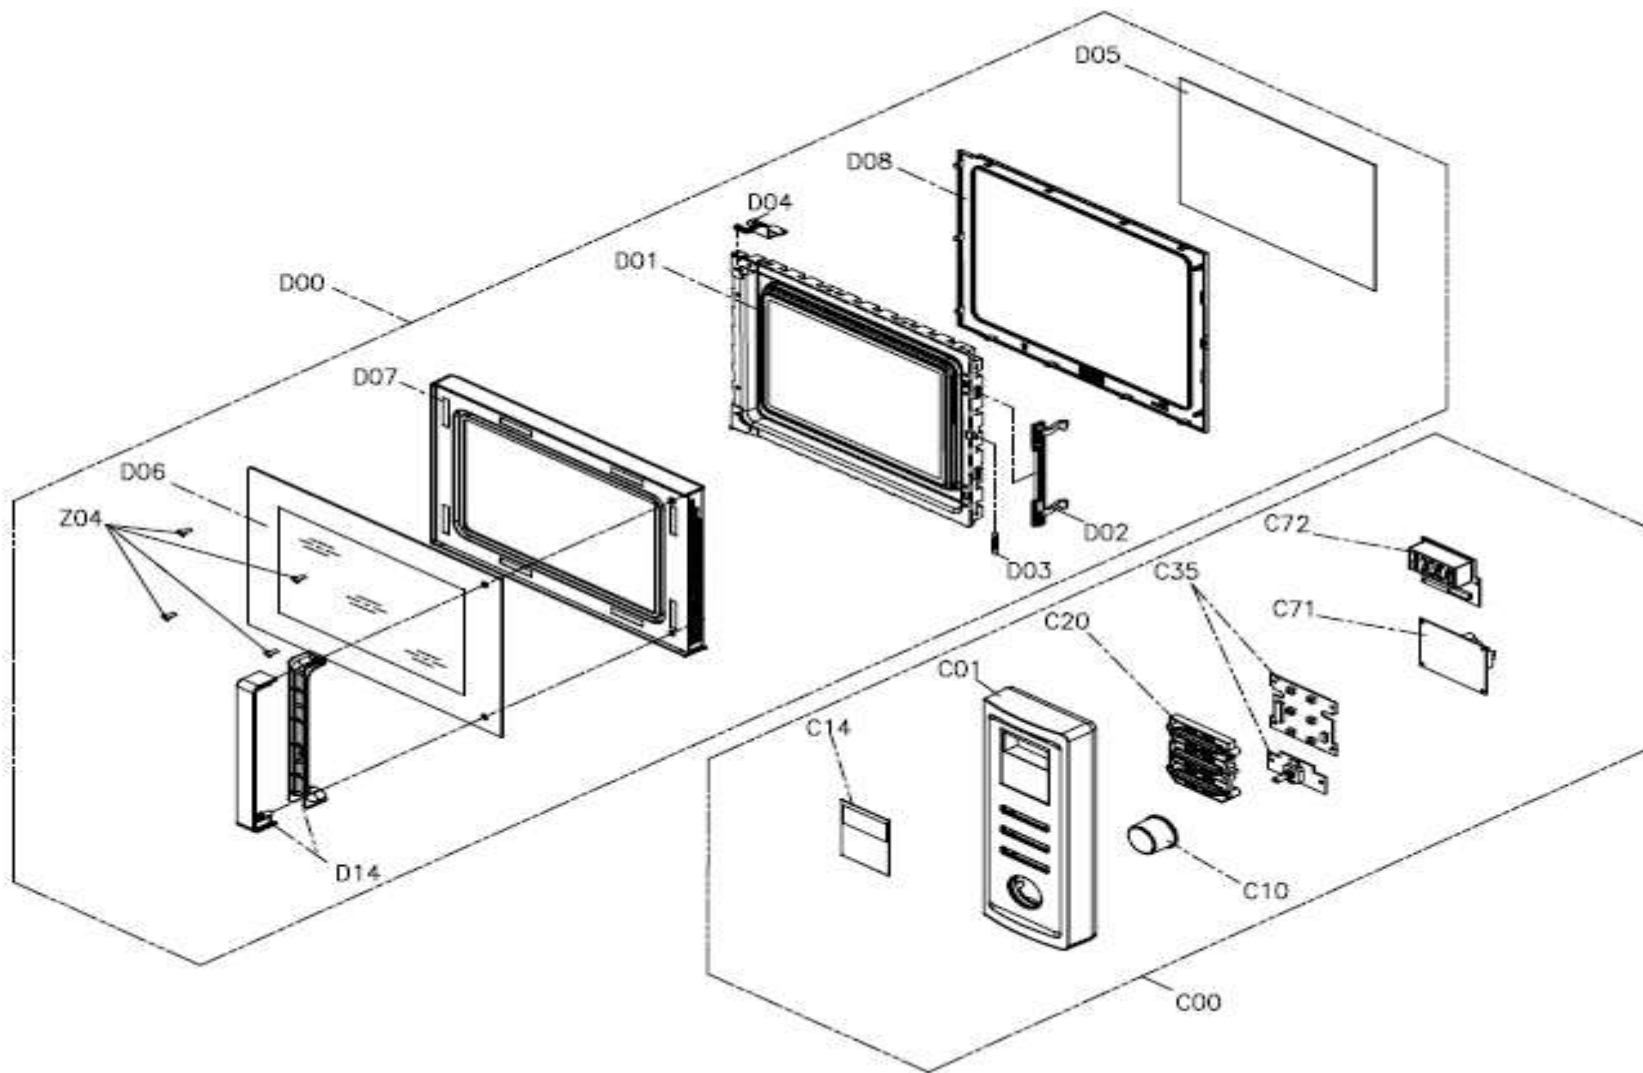

Micro-ondes EG341S

Micro-ondes EG341S

Micro-ondes EG341S

[CONDITION]
 DOOR : CLOSED
 COOK : OFF

NOTE :
 (OL) : OVEN LAMP
 (FM) : FAN MOTOR
 (TTM) : TURNTABLE MOTOR

BK : BLACK BL : BLUE
 RD : RED BR : BROWN
 WH : WHITE GE : GREEN/YELLOW
 YW : YELLOW