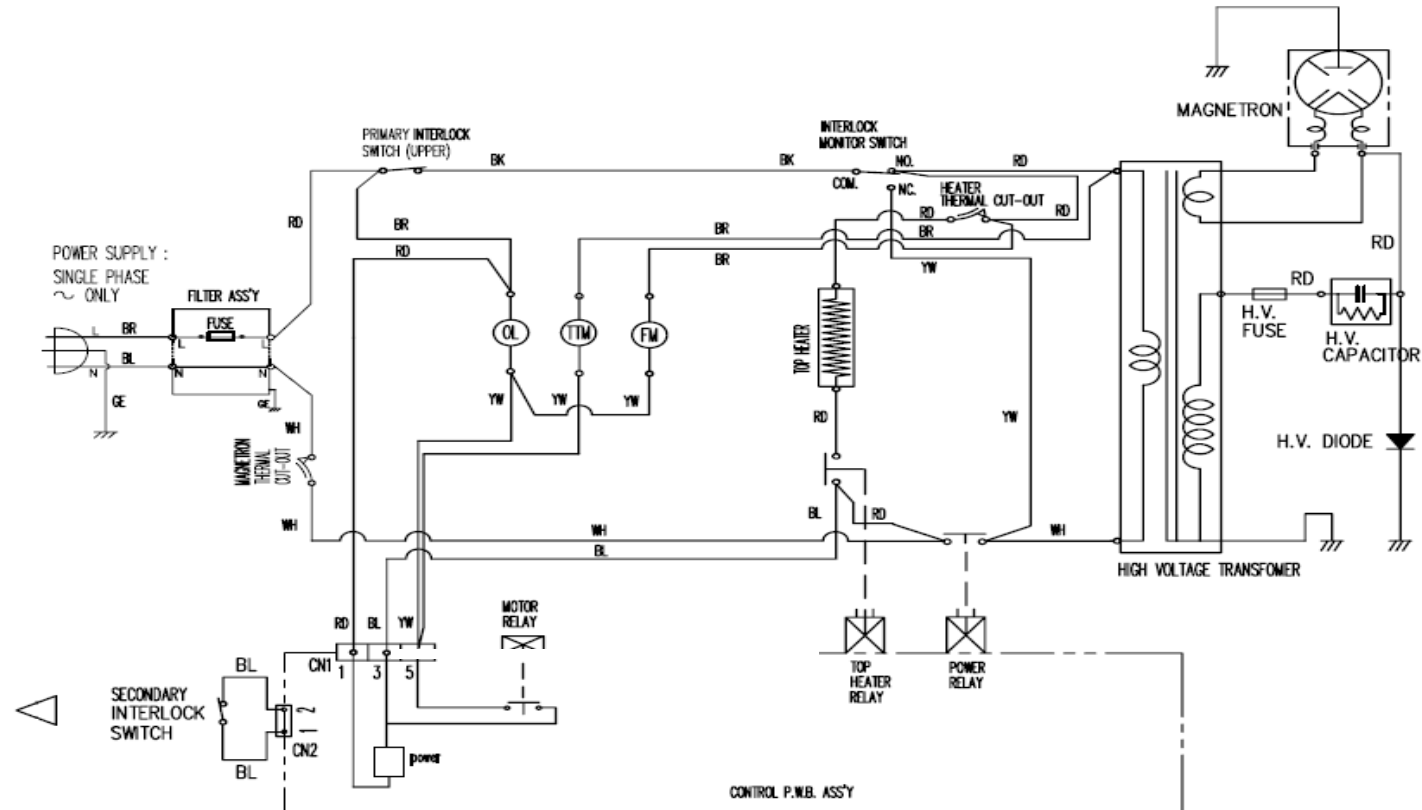

Micro-ondes EG341S

Micro-ondes EG341S

Micro-ondes EG341S

[CONDITION]
 DOOR : CLOSED
 COOK : OFF

NOTE :
 (OL) : OVEN LAMP
 (FM) : FAN MOTOR
 (TTM) : TURNTABLE MOTOR

BK : BLACK BL : BLUE
 RD : RED BR : BROWN
 WH : WHITE GE : GREEN/YELLOW
 YW : YELLOW