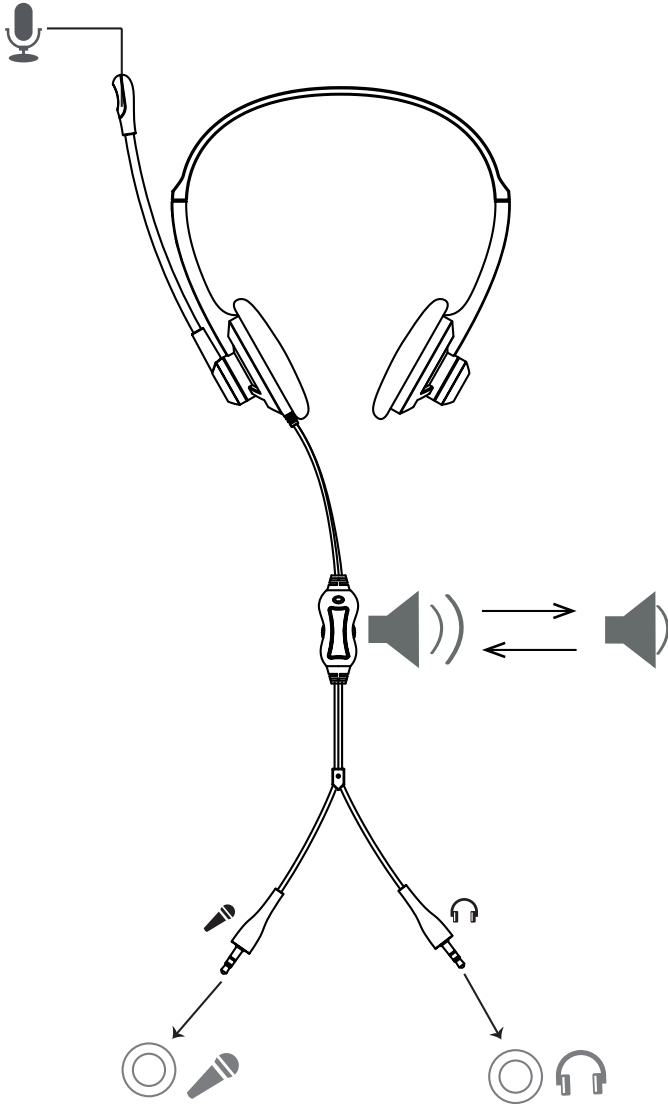

DESCRIPTION