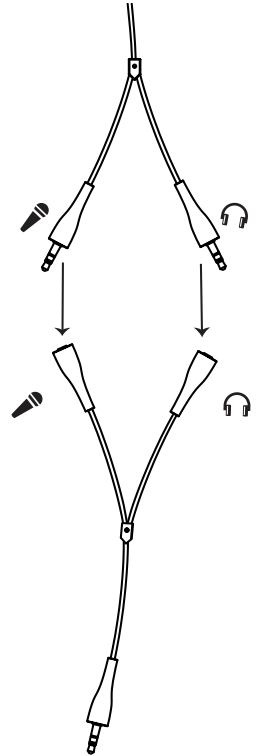

INSTALLATION

1. Branchez le connecteur jack de la prise "casque" 🎧 (avec les anneaux verts) dans la fiche casque de votre ordinateur.
2. Branchez le connecteur jack de la prise "micro" 🎤 (avec les anneaux rouges) dans la fiche micro de votre ordinateur.

Si votre ordinateur n'est pourvu que d'une fiche jack, utilisez l'adaptateur fourni comme dans le schéma ci-contre.

1. Branchez le connecteur jack de la prise "casque" 🎧 (avec les anneaux verts) dans la fiche casque 🎧 de l'adaptateur
2. Branchez ensuite le connecteur de la prise "micro" 🎤 (avec les anneaux rouges) dans la fiche 🎤 de l'adaptateur.