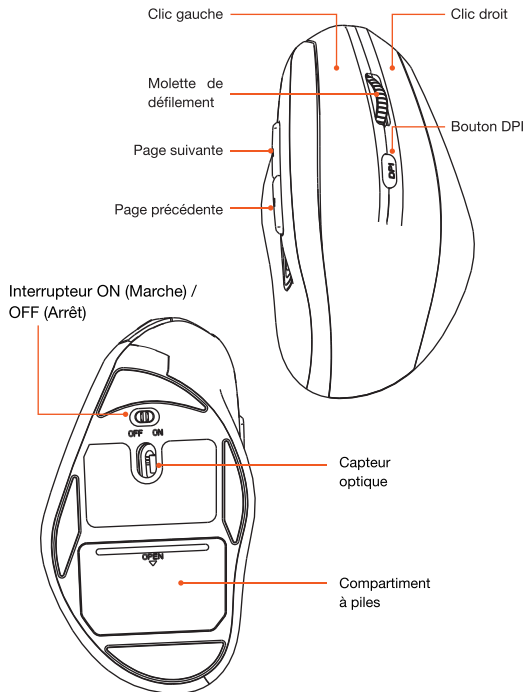

vosre produit

Contenu de la boîte

- 1 souris optique
- 1 micro-récepteur USB
- 2 piles AAA 1,5 V
- 1 notice d'utilisation

Configuration minimale requise

- Windows® XP, Windows Vista®, Windows® 7, 8 ou 10
- Mac OS X (Supérieur à 10.4)
- 1 port USB libre

Caractéristiques techniques

- Souris optique sans fil 2,4 GHz
- Plage de fréquences : 2408 ~2474 MHz
- Puissance émise : <1mW
- Angle ergonomique
- Position naturelle de la main
- Boutons avant / arrière
- Sensibilité réglable : 1000 / 1600 / 2400 / 3200 DPI
- Bouton On/Off
- Fonctionne avec 2 piles AAA 1,5V fournies
- Dimensions : 124 x 71.7 x 61.5mm

Description de la souris