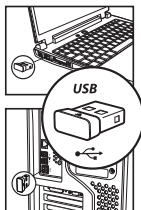

installation de la souris

Insertion des piles

1. Ouvrez le compartiment à piles situé sous la souris.
2. Retirez le micro-récepteur de son logement.
3. Insérez les piles AAA fournies dans le compartiment à piles en vous assurant que la polarité soit respectée.
4. Remplacez le couvercle.

Installation

1. Branchez le micro-récepteur dans un port USB libre de votre ordinateur. Le système d'exploitation détecte automatiquement la souris.

2. La bulle d'information "Nouveau Matériel détecté" apparaît en bas à droite de votre écran. Votre souris est prête à l'emploi.
3. Placez l'interrupteur Marche (On) / Arrêt (Off) sur **On**.
4. La souris est prête à fonctionner immédiatement.

Changement de sensibilité

La souris possède 3 niveaux de sensibilité : 1000 / 1600 / 2400 / 3200 dpi. Par défaut, la souris est réglée sur 1000 dpi.

Si vous souhaitez modifier la sensibilité de votre souris, appuyez sur le bouton DPI pour passer d'une sensibilité à l'autre.