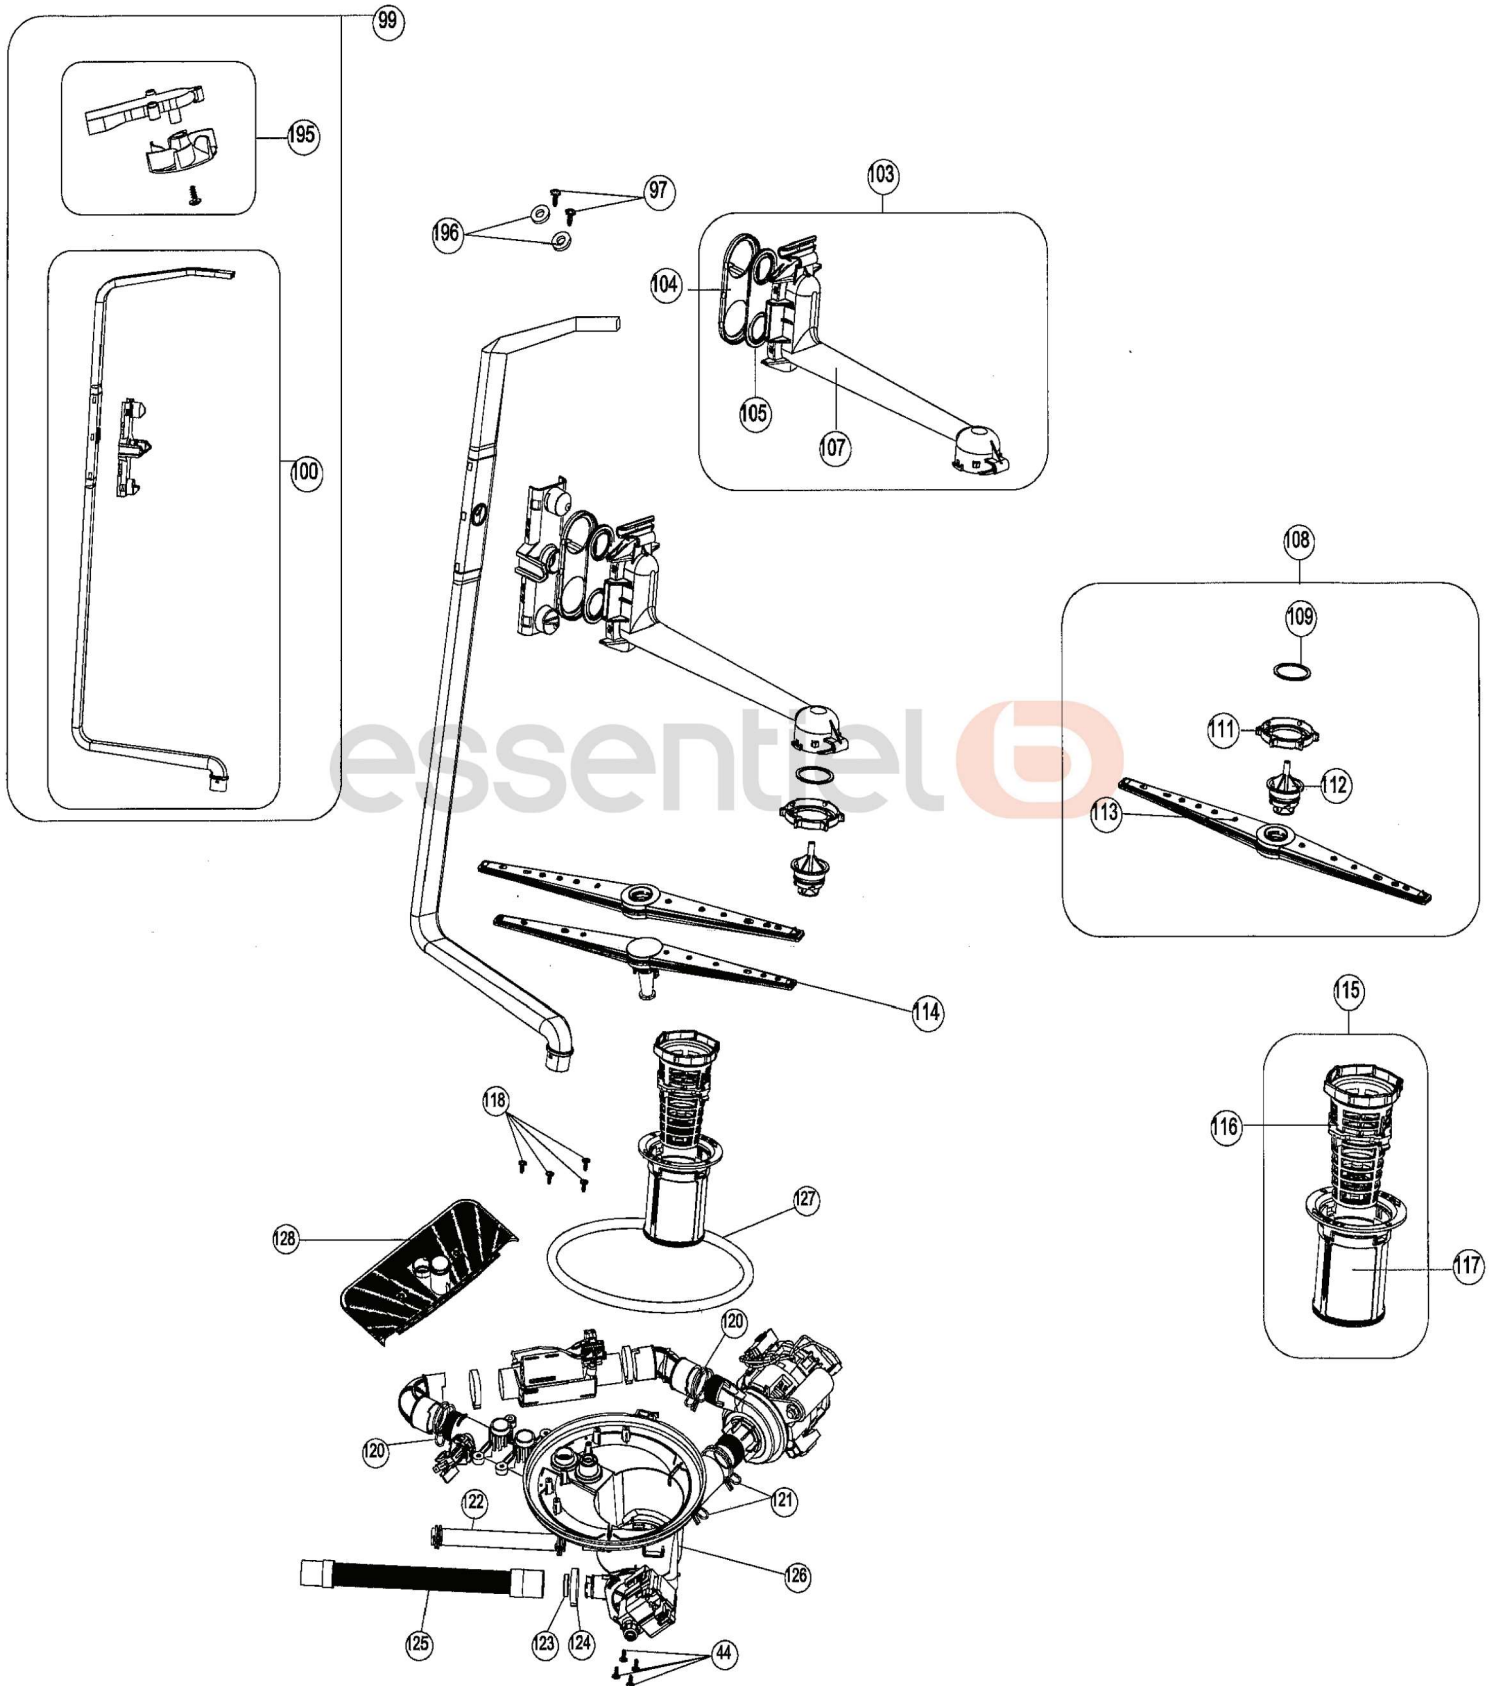

essentiel 

Lave vaisselle / Dishwasher

ELV3-456B

Aide à la réparation / After-sales solutions

Vue éclatée / Exploded view

Vue éclatée / Exploded view

Vue éclatée / Exploded view

Vue éclatée / Exploded view

Vue éclatée / Exploded view

Vue éclatée / Exploded view

Vue éclatée / Exploded view

Vue éclatée / Exploded view

Vue éclatée / Exploded view

Vue éclatée / Exploded view

Vue éclatée / Exploded view

360

Vue éclatée / Exploded view

Vue éclatée / Exploded view