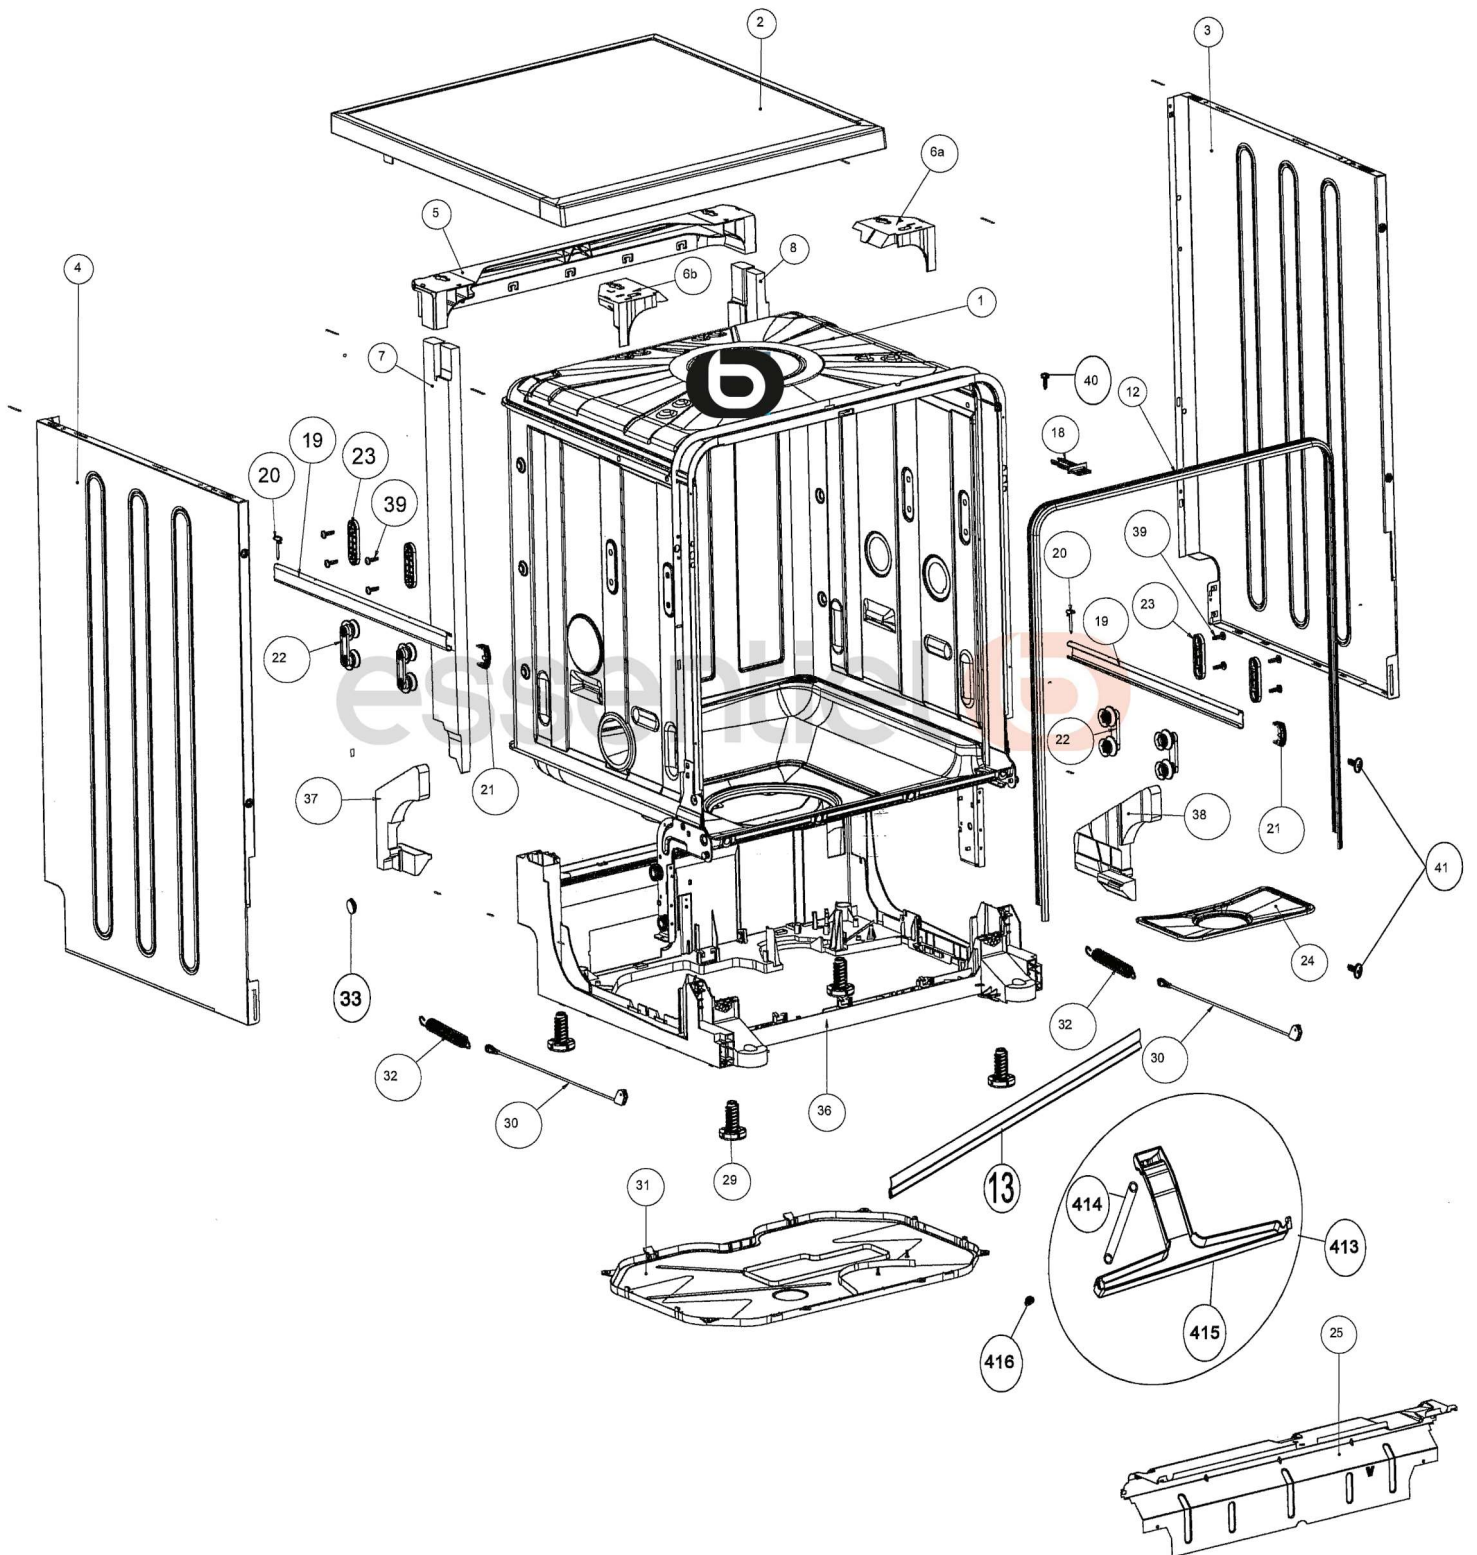

essentiel 

Lave vaisselle / Dishwasher

ELV3-456B

Aide à la réparation / After-sales solutions

Vue éclatée / Exploded view

Vue éclatée / Exploded view

Vue éclatée / Exploded view

Vue éclatée / Exploded view

Vue éclatée / Exploded view

Vue éclatée / Exploded view

Vue éclatée / Exploded view

Vue éclatée / Exploded view

Vue éclatée / Exploded view

Vue éclatée / Exploded view

Vue éclatée / Exploded view

360