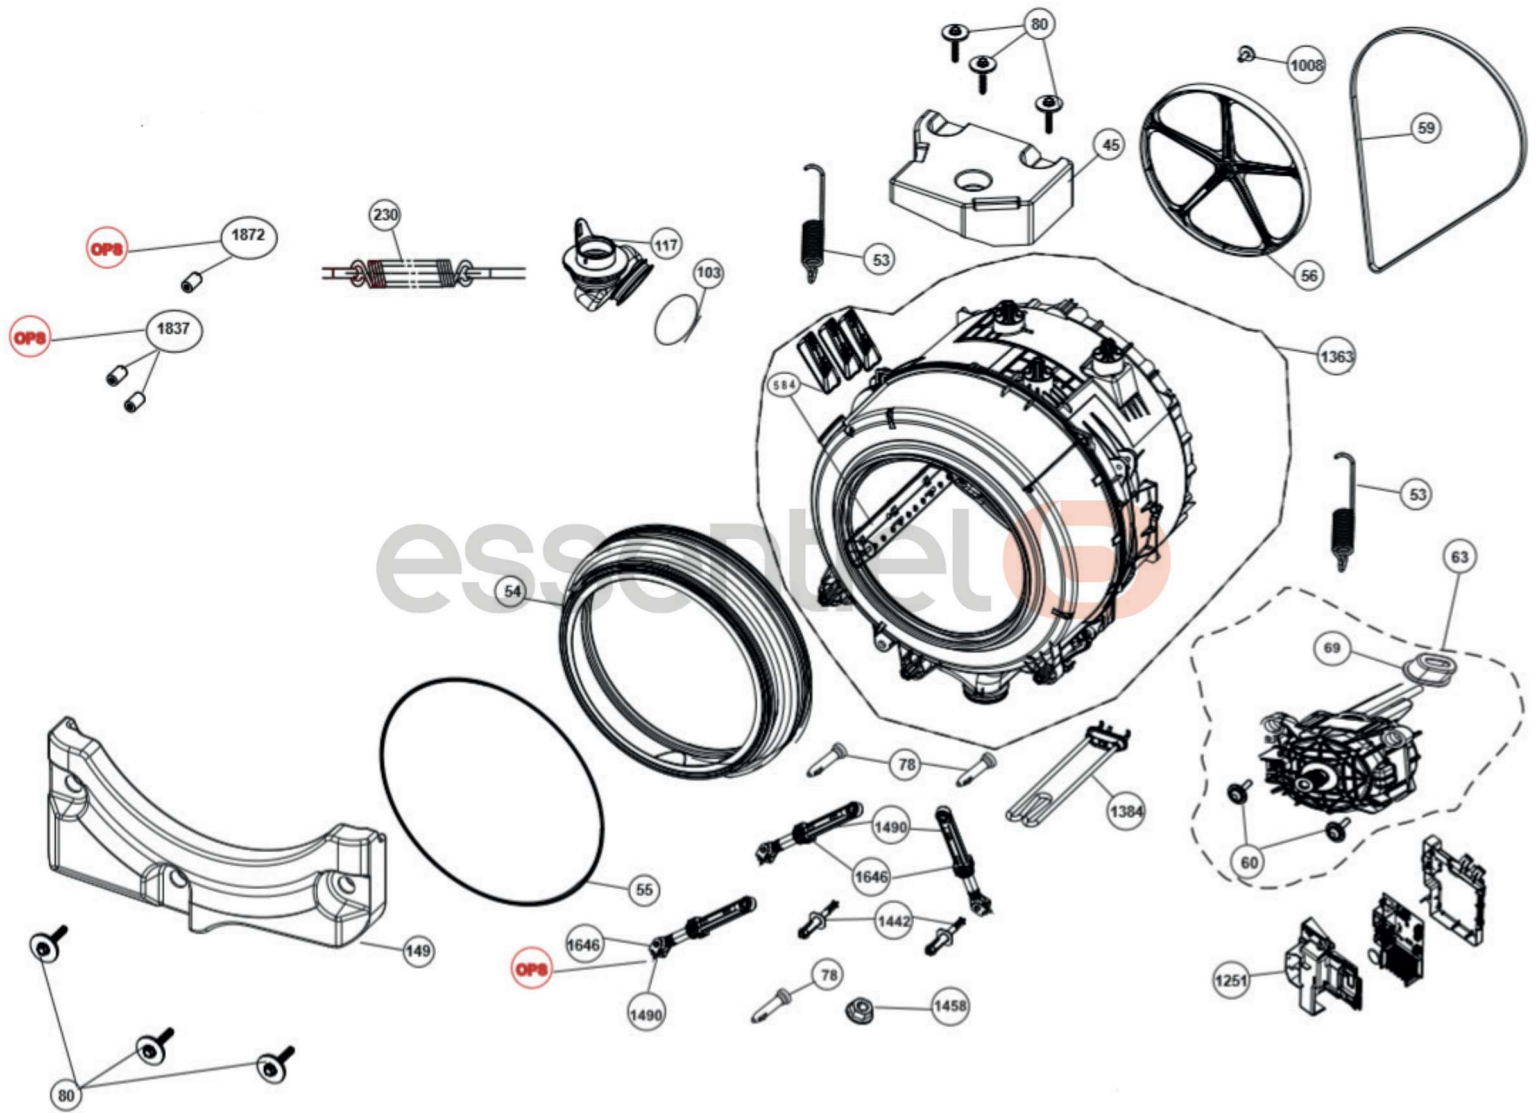

essentiel 

Lave linge / Washing machine

ELF914DD4

Aide à la réparation / After-sales solutions

Vue éclatée / Exploded view

Vue éclatée / Exploded view

Vue éclatée / Exploded view

Vue éclatée / Exploded view

Vue éclatée / Exploded view

Vue éclatée / Exploded view

Vue éclatée / Exploded view

Vue éclatée / Exploded view