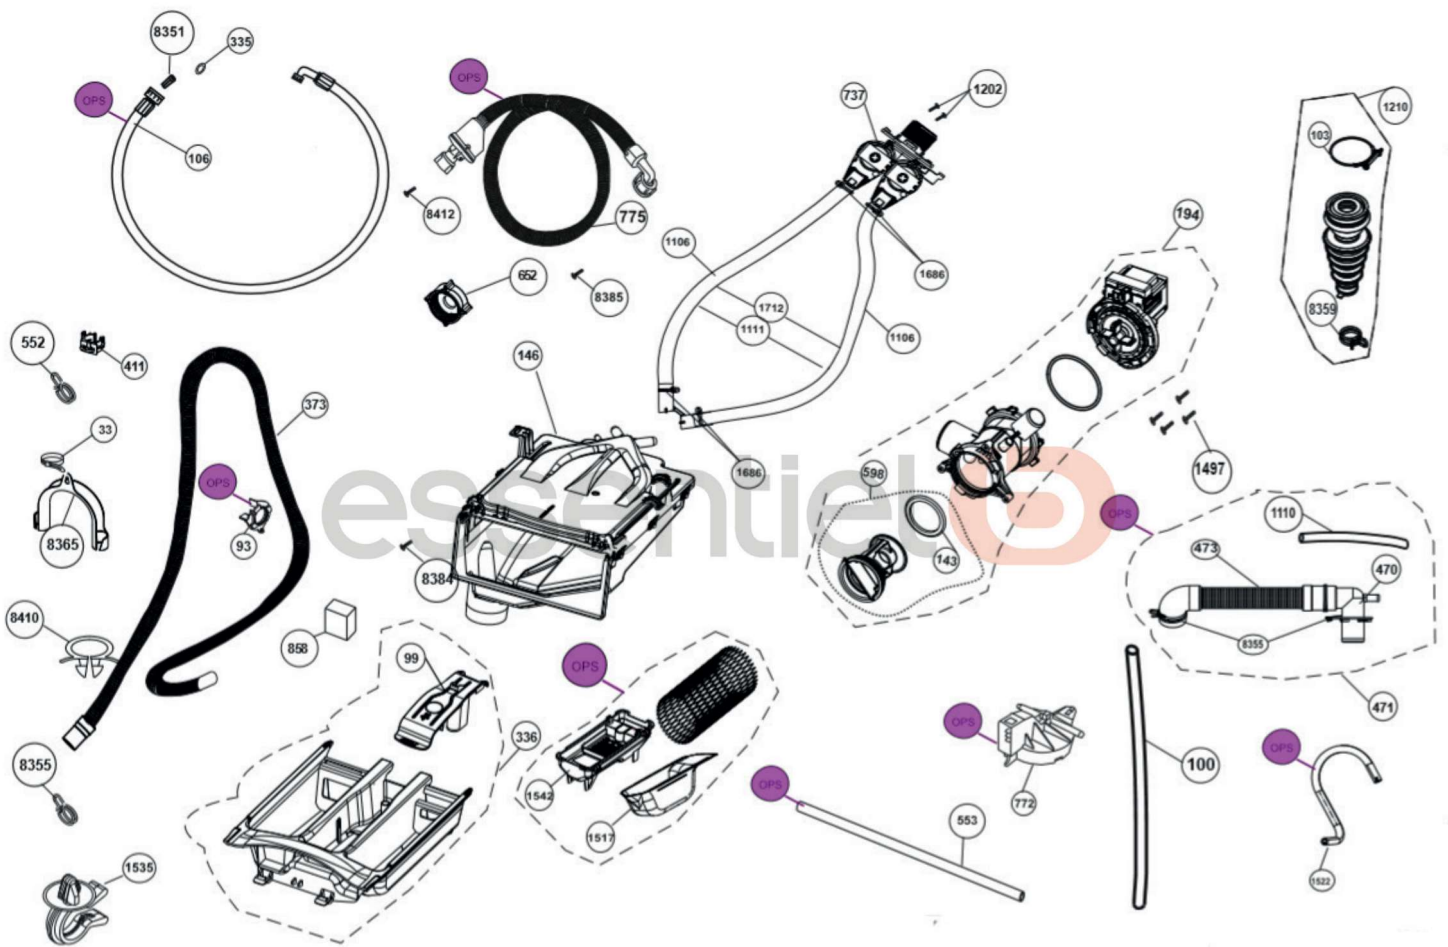

essentiel 

Lave linge / Washing machine

ELF914DD4

Aide à la réparation / After-sales solutions

Vue éclatée / Exploded view

Vue éclatée / Exploded view

Vue éclatée / Exploded view

Vue éclatée / Exploded view

Vue éclatée / Exploded view

Vue éclatée / Exploded view

Vue éclatée / Exploded view

Vue éclatée / Exploded view