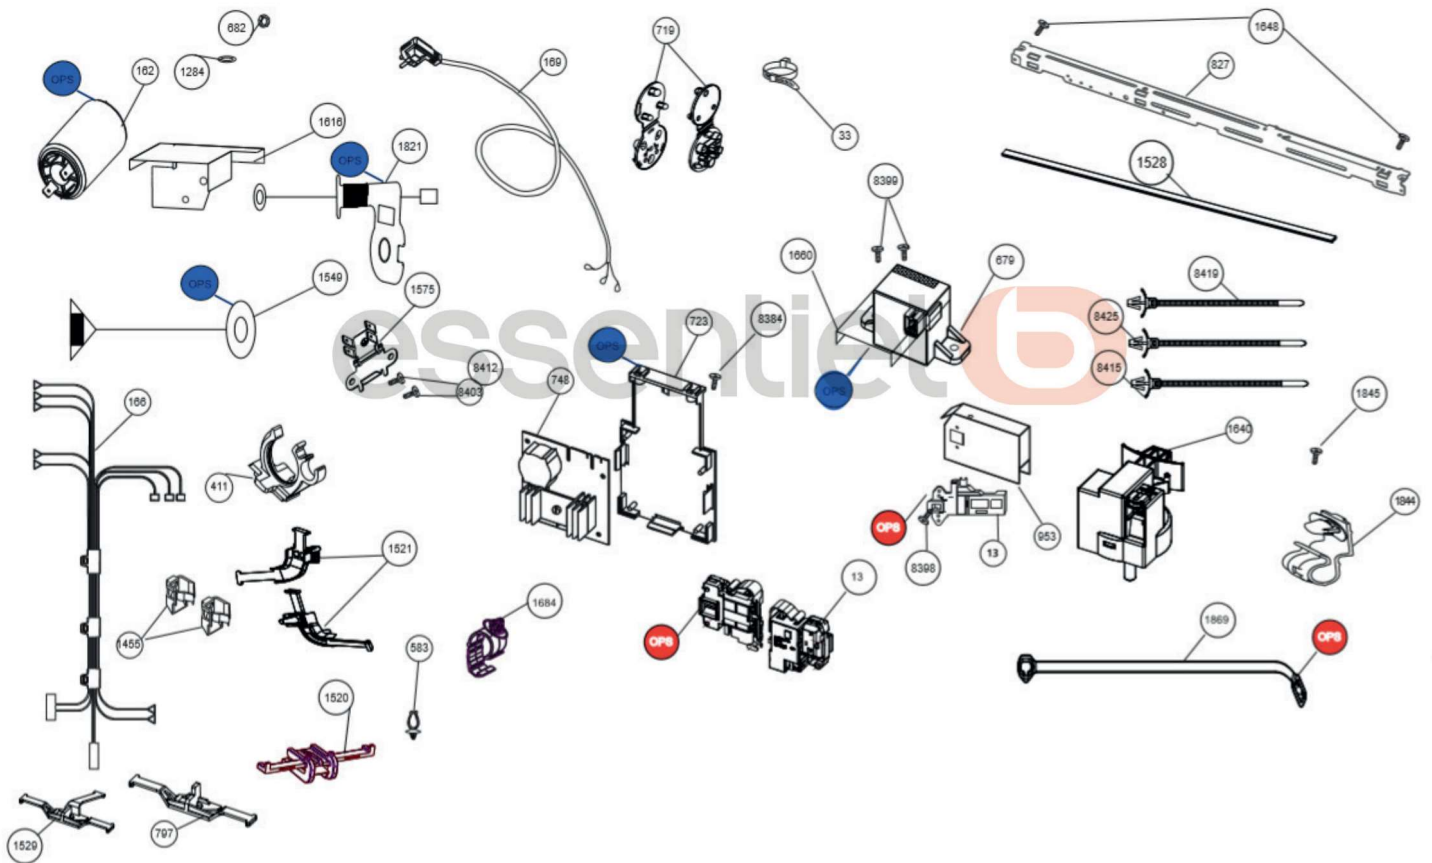

essentiel 

Lave linge / Washing machine

ELF914DD4

Aide à la réparation / After-sales solutions

Vue éclatée / Exploded view

Vue éclatée / Exploded view

Vue éclatée / Exploded view

Vue éclatée / Exploded view

Vue éclatée / Exploded view

Vue éclatée / Exploded view

Vue éclatée / Exploded view

Vue éclatée / Exploded view